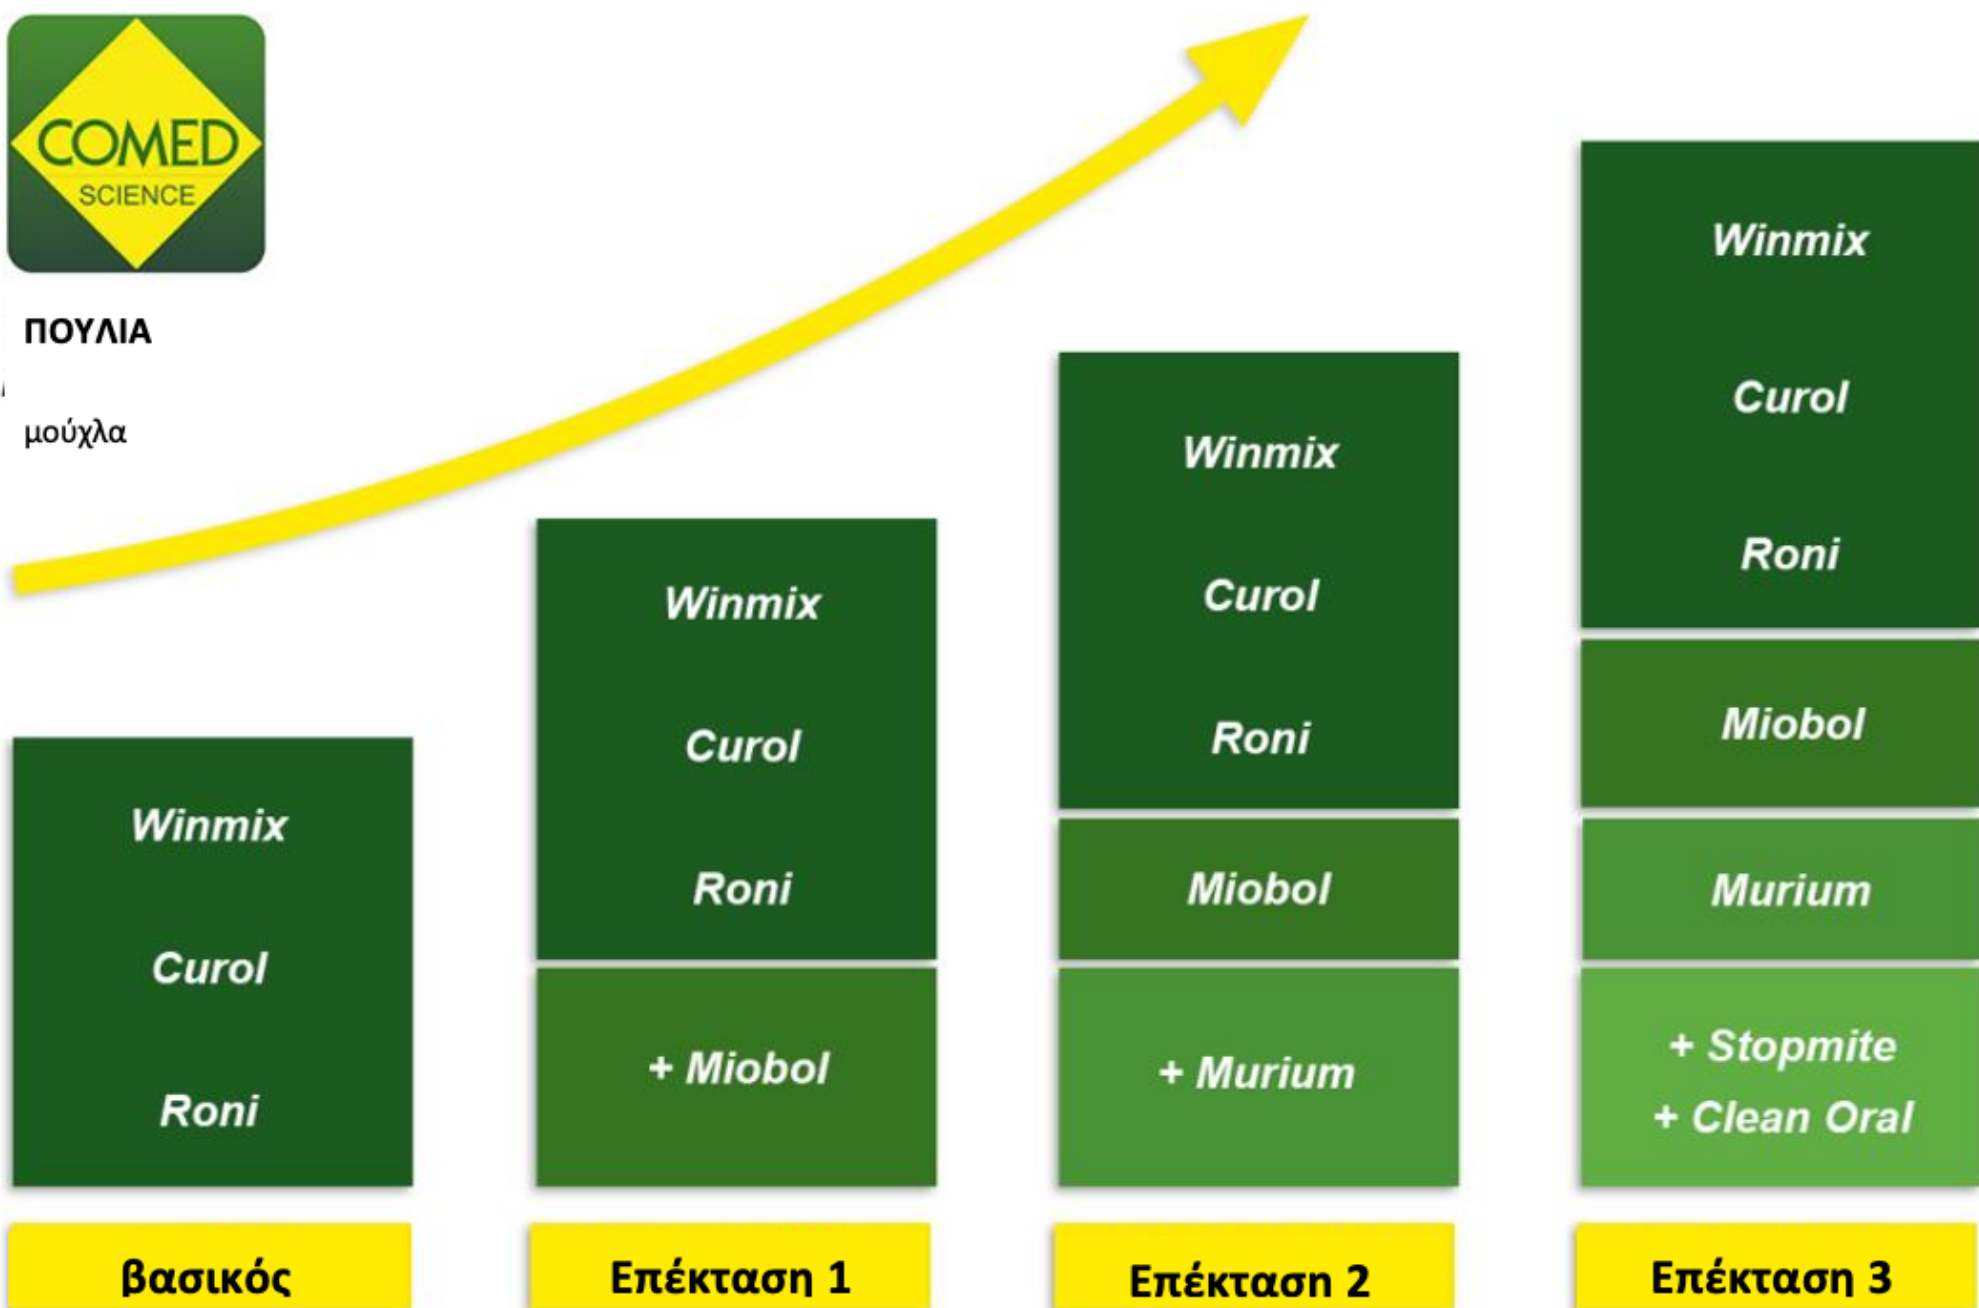

ΠΟΥΛΙΑ

μούχλα

	Δευτέρα	Τρίτη	Τετάρτη	Πέμπτη	Παρασκευ	Σάββατο	Κυριακή	χρήση
<b>Βασικός</b>	Winmix Curol Roni	Winmix Curol Roni	Winmix Curol Roni	Winmix Curol Roni	Winmix Curol Roni	Winmix Curol Roni	Winmix Curol Roni	<p>5 g ανά 250 g συνολικής τροφής (αυγοτροφές ή/και σπόροι)</p> <p>5 ml ανά 250 g συνολικά (αυγοτροφή ή/και σπόροι)</p> <p>5 g ανά λίτρο νερού ή ανά 500 g συνολικής τροφής (αυγοτροφές και/ή σπόροι) (ελαφρώς θολό)</p>
<b>Επέκταση 1</b>	Miobol	Miobol	Miobol	Miobol	Miobol	Miobol	Miobol	<p>10 g ανά 250 g συνολικής τροφής (αυγοτροφές ή/και σπόροι)</p>
<b>Επέκταση 2</b>	Murium	Murium	Murium	Murium	Murium	Murium	Murium	<p>5 g (1 γεμάτη κουταλιά του καφέ) ανά 250 g συνολικής τροφής (αυγοτροφή ή/και σπόροι)</p>
<b>Επέκταση 3</b>	Stopmite Clean Oral	Stopmite Clean Oral	Stopmite Clean Oral	Stopmite Clean Oral	Stopmite Clean Oral	Stopmite Clean Oral	Stopmite Clean Oral	<p>25 g ανά κιλό συνολικής τροφής (αυγοτροφή ή/και σπόροι)</p> <p>1 - 5 ml ανά λίτρο νερού, 5 ml νερό μπάνιου</p>