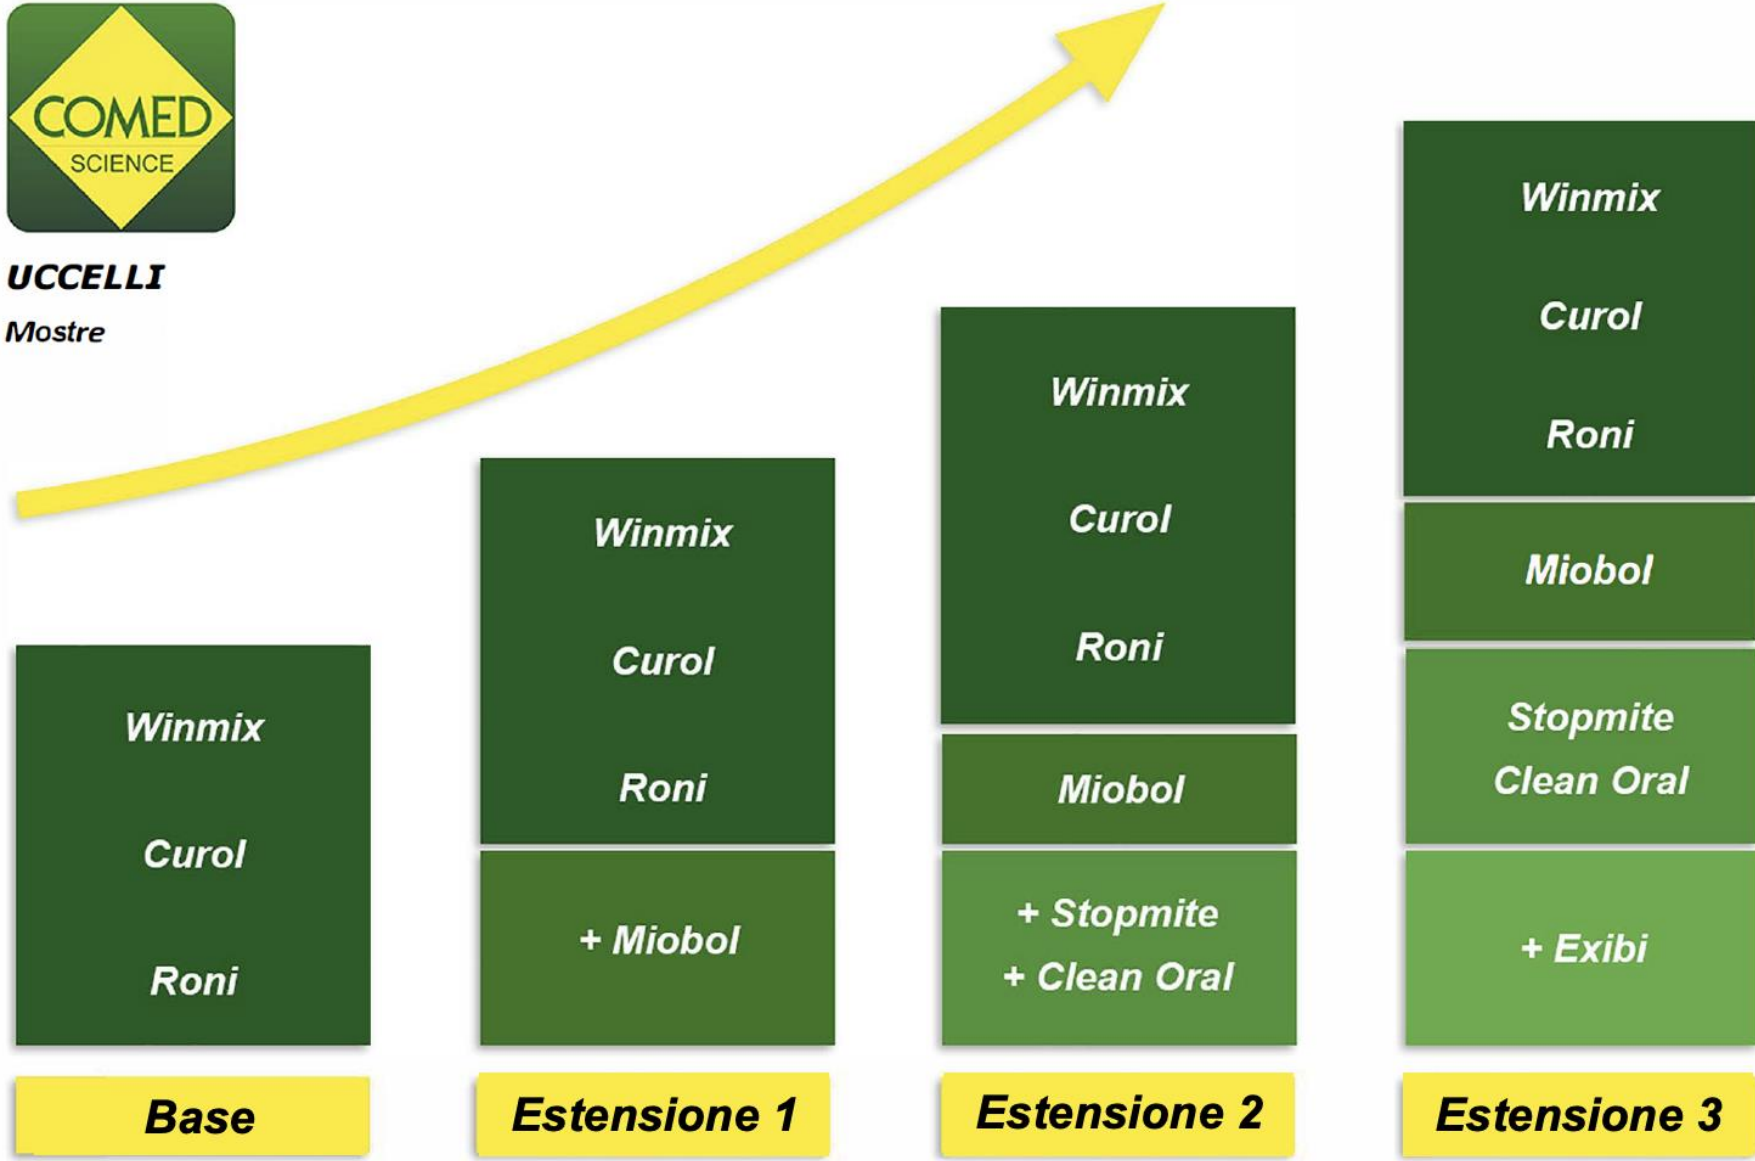

**UCCELLI**

Mostre

**Base**

**Estensione 1**

**Estensione 2**

**Estensione 3**

	Lunedì	Martedì	Mercoledì	Giovedì	Venerdì	Sabato	Domenica	Utilizzo
<b>Base</b>	Winmix Curol Roni	Winmix Curol Roni	Winmix Curol Roni	Winmix Curol Roni	Winmix Curol Roni	Winmix Curol Roni	Winmix Curol Roni	<p>5 g per 250 g di mangime totale (pastoncino e/o semi)</p> <p>5 ml per 250 g di mangime totale (pastoncino e/o semi)</p> <p>5 g per litro d'acqua potabile o ogni 500 g di mangime totale (pastoncino e/o semi). La soluzione è leggermente torbida.</p>
<b>Estensione 1</b>	Miobol	Miobol	Miobol	Miobol	Miobol	Miobol	Miobol	10 g per 250 g di mangime totale (pastoncino e/o semi)
<b>Estensione 2</b>	Stopmite Clean Oral	Stopmite Clean Oral	Stopmite Clean Oral	Stopmite Clean Oral	Stopmite Clean Oral	Stopmite Clean Oral	Stopmite Clean Oral	<p>25 g per kg di mangime totale (pastoncino e/o semi)</p> <p>1 ml con 5 ml per litro d'acqua potabile, aggiungere 5 ml all'acqua del bagno</p>
<b>Estensione 3</b>	Exibi	Exibi	Exibi	Exibi	Exibi	Exibi	Exibi	5 per 250 g di mangime totale (pastoncino e/o semi)