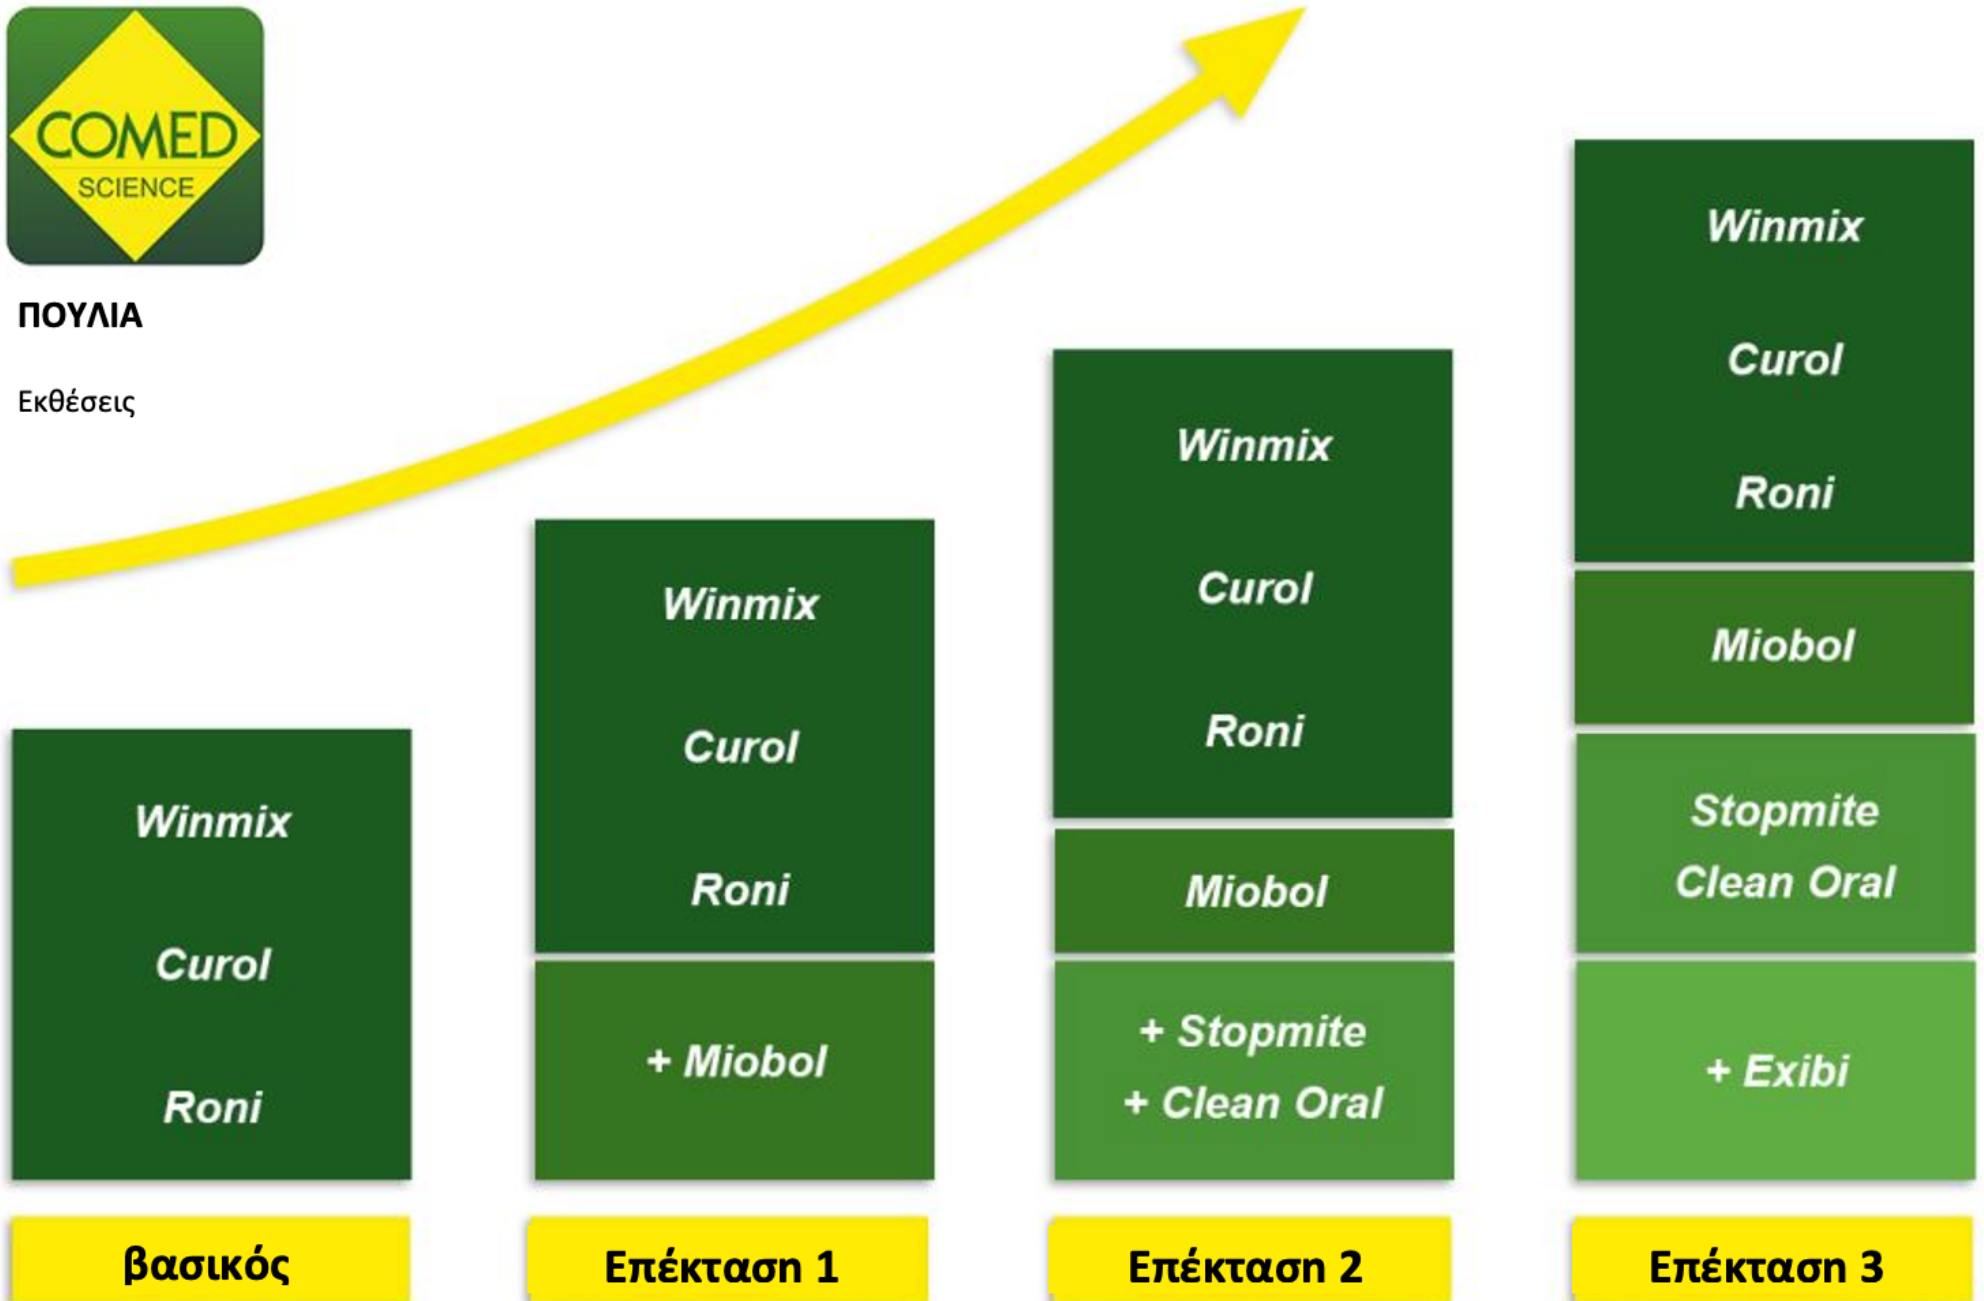

ΠΟΥΛΙΑ

Εκθέσεις

	Δευτέρα	Τρίτη	Τετάρτη	Πέμπτη	Παρασκευ	Σάββατο	Κυριακή	χρήση
Βασικός	Winmix Curol Roni	Winmix Curol Roni	Winmix Curol Roni	Winmix Curol Roni	Winmix Curol Roni	Winmix Curol Roni	Winmix Curol Roni	<p>5 g ανά 250 g συνολικής τροφής (αυγοτροφές ή/και σπόροι)</p> <p>5 ml ανά 250 g συνολικής τροφής (αυγοτροφές ή/και σπόροι)</p> <p>5 g ανά 1 λίτρο νερού ή ανά 500 g συνολικής τροφής (αυγοτροφές ή/και σπόροι) (ελαφρώς θαλό)</p>
Επέκταση 1	Miobol	Miobol	Miobol	Miobol	Miobol	Miobol	Miobol	<p>10 g ανά 250 g συνολικής τροφής (αυγοτροφές ή/και σπόροι)</p>
Επέκταση 2	Stopmite Clean Oral	Stopmite Clean Oral	Stopmite Clean Oral	Stopmite Clean Oral	Stopmite Clean Oral	Stopmite Clean Oral	Stopmite Clean Oral	<p>25 g ανά κίλο συνολικής τροφής (αυγοτροφή ή/και σπόροι)</p> <p>1 - 5 ml ανά λίτρο νερού, 5 ml νερό μπάνιου</p>
Επέκταση 3	Exibi	Exibi	Exibi	Exibi	Exibi	Exibi	Exibi	<p>5 g (1 κουταλάκι του γλυκού) ανά 250 g συνολικής τροφής (αυγοτροφή και/ή σπόροι)</p>