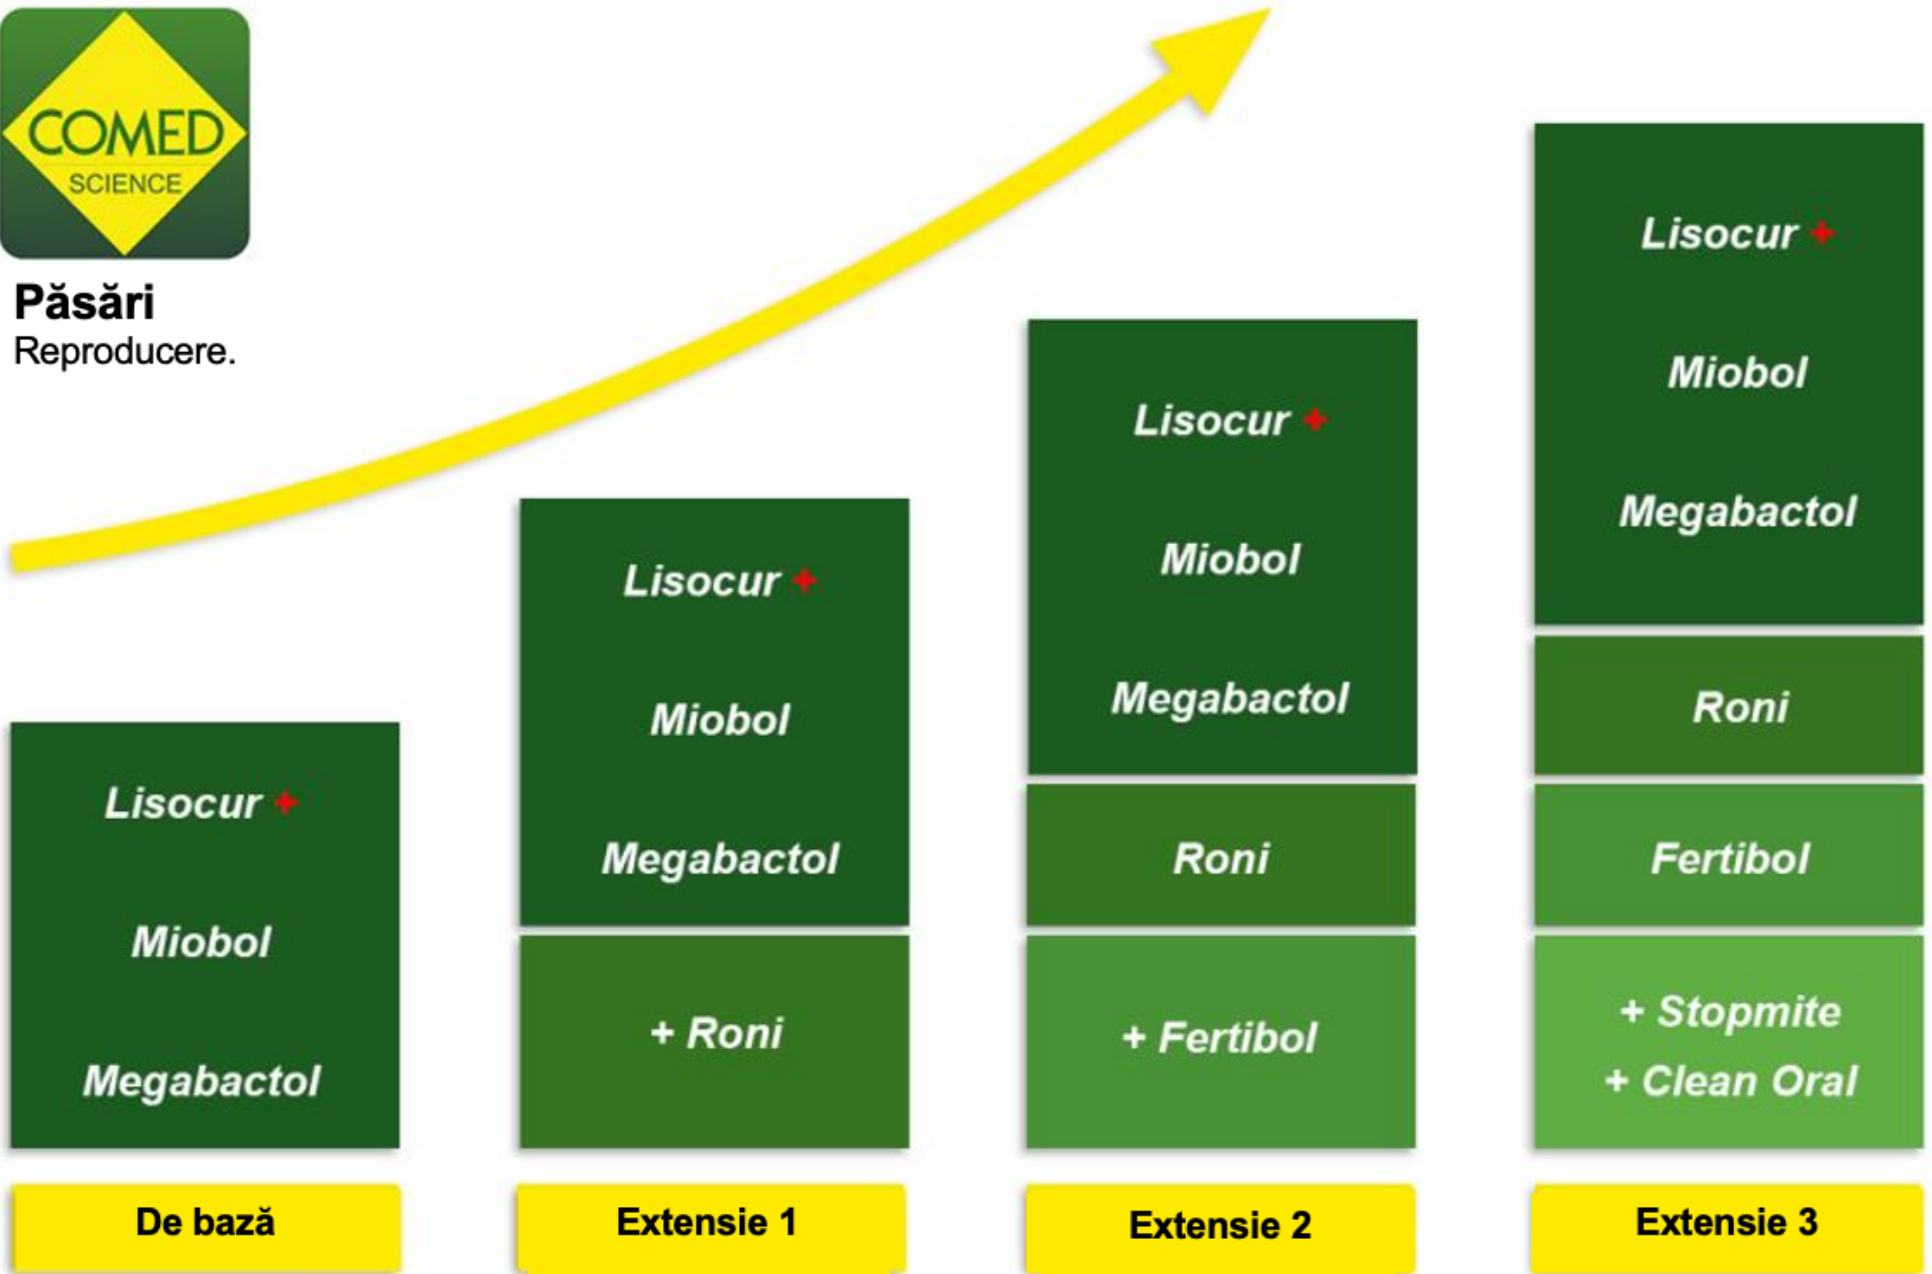

Păsări
Reproducere.

	Luni	Marți	Miercuri	Joi	Vineri	Sâmbătă	Duminică	Utilizare
De bază	<i>Lisocur+</i> <i>Miobol</i> <i>Megabactol</i>	<i>Lisocur+</i> <i>Miobol</i> <i>Megabactol</i>	<i>Lisocur+</i> <i>Miobol</i> <i>Megabactol</i>	<i>Lisocur+</i> <i>Miobol</i> <i>Megabactol</i>	<i>Lisocur+</i> <i>Miobol</i> <i>Megabactol</i>	<i>Lisocur+</i> <i>Miobol</i> <i>Megabactol</i>	<i>Lisocur+</i> <i>Miobol</i> <i>Megabactol</i>	<p>5 ml pe litru de apă sau la 500 g de hrană totală (aliment cu ouă și/sau semințe)</p> <p>10 g la 250 g furaj total (aliment cu ouă și/sau semințe)</p> <p>5 ml la 250 g furaj total (aliment cu ouă și/sau semințe)</p>
Extensie 1	<i>Roni</i>	<i>Roni</i>	<i>Roni</i>	<i>Roni</i>	<i>Roni</i>	<i>Roni</i>	<i>Roni</i>	<p>5 g per litru de apă sau 500 g de hrană totală (aliment cu ouă și/sau semințe)</p>
Extensie 2	<i>Fertibol</i>	<i>Fertibol</i>	<i>Fertibol</i>	<i>Fertibol</i>	<i>Fertibol</i>	<i>Fertibol</i>	<i>Fertibol</i>	<p>5 ml la 250 g furaj total (aliment cu ouă și/sau semințe)</p>
Extensie 3	<i>Stopmite</i> <i>Clean Oral</i>	<i>Stopmite</i> <i>Clean Oral</i>	<i>Stopmite</i> <i>Clean Oral</i>	<i>Stopmite</i> <i>Clean Oral</i>	<i>Stopmite</i> <i>Clean Oral</i>	<i>Stopmite</i> <i>Clean Oral</i>	<i>Stopmite</i> <i>Clean Oral</i>	<p>25 g per kg de furaj total (aliment cu ouă și/sau semințe)</p> <p>1 - 5 ml pe litru de apă</p>