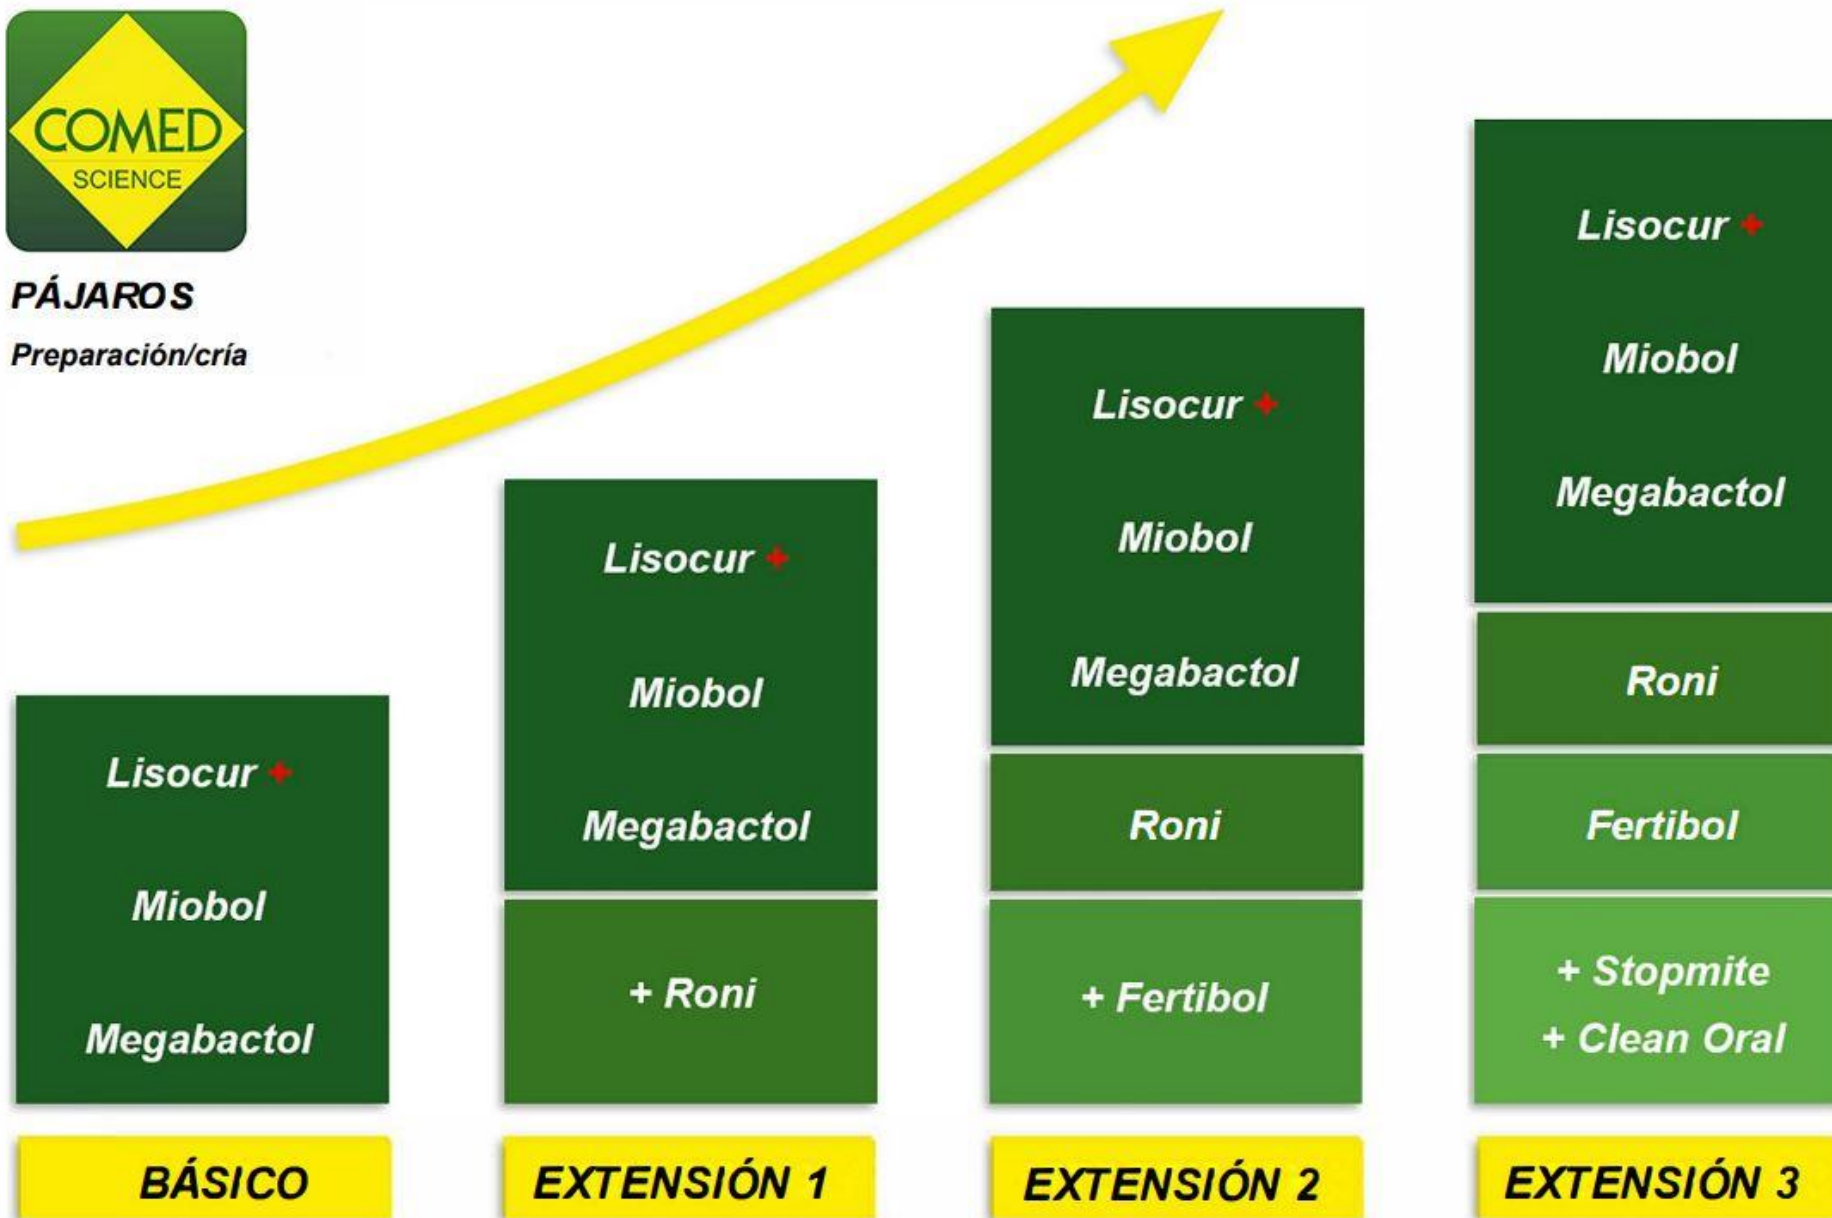

PÁJAROS

Preparación/cría

	Lunes	Martes	Miércoles	Jueves	Viernes	Sábado	Domingo	USO
BÁSICOS	<i>Lisocur+</i> <i>Miobol</i> <i>Megabactol</i>	<i>Lisocur+</i> <i>Miobol</i> <i>Megabactol</i>	<i>Lisocur+</i> <i>Miobol</i> <i>Megabactol</i>	<i>Lisocur+</i> <i>Miobol</i> <i>Megabactol</i>	<i>Lisocur+</i> <i>Miobol</i> <i>Megabactol</i>	<i>Lisocur+</i> <i>Miobol</i> <i>Megabactol</i>	<i>Lisocur+</i> <i>Miobol</i> <i>Megabactol</i>	<p>5 ml en 0,5 litros de agua o por cada 250 g de alimento total (huevo y/o semilla)</p> <p>10 g / 250 g alimento total (huevos y/o semillas)</p> <p>5 ml (1 cucharadita) por cada 250 g de alimento total (huevos y/o semillas)</p>
EXTENSIÓN 1	<i>Roni</i>	<i>Roni</i>	<i>Roni</i>	<i>Roni</i>	<i>Roni</i>	<i>Roni</i>	<i>Roni</i>	<p>5 g (1 cucharadita completa) / 1 litro de agua potable o por 500 g de alimento total (huevos o semillas)</p>
EXTENSIÓN 2	<i>Fertibol</i>	<i>Fertibol</i>	<i>Fertibol</i>	<i>Fertibol</i>	<i>Fertibol</i>	<i>Fertibol</i>	<i>Fertibol</i>	<p>5 ml (1 cucharadita) /250 g de alimento total (huevos y/o semillas)</p>
EXTENSIÓN 3	<i>Stopmite</i> <i>Clean Oral</i>	<i>Stopmite</i> <i>Clean Oral</i>	<i>Stopmite</i> <i>Clean Oral</i>	<i>Stopmite</i> <i>Clean Oral</i>	<i>Stopmite</i> <i>Clean Oral</i>	<i>Stopmite</i> <i>Clean Oral</i>	<i>Stopmite</i> <i>Clean Oral</i>	<p>25 g/kg alimento total (huevo y/o semilla)</p> <p>1 - 5 ml /l agua</p>