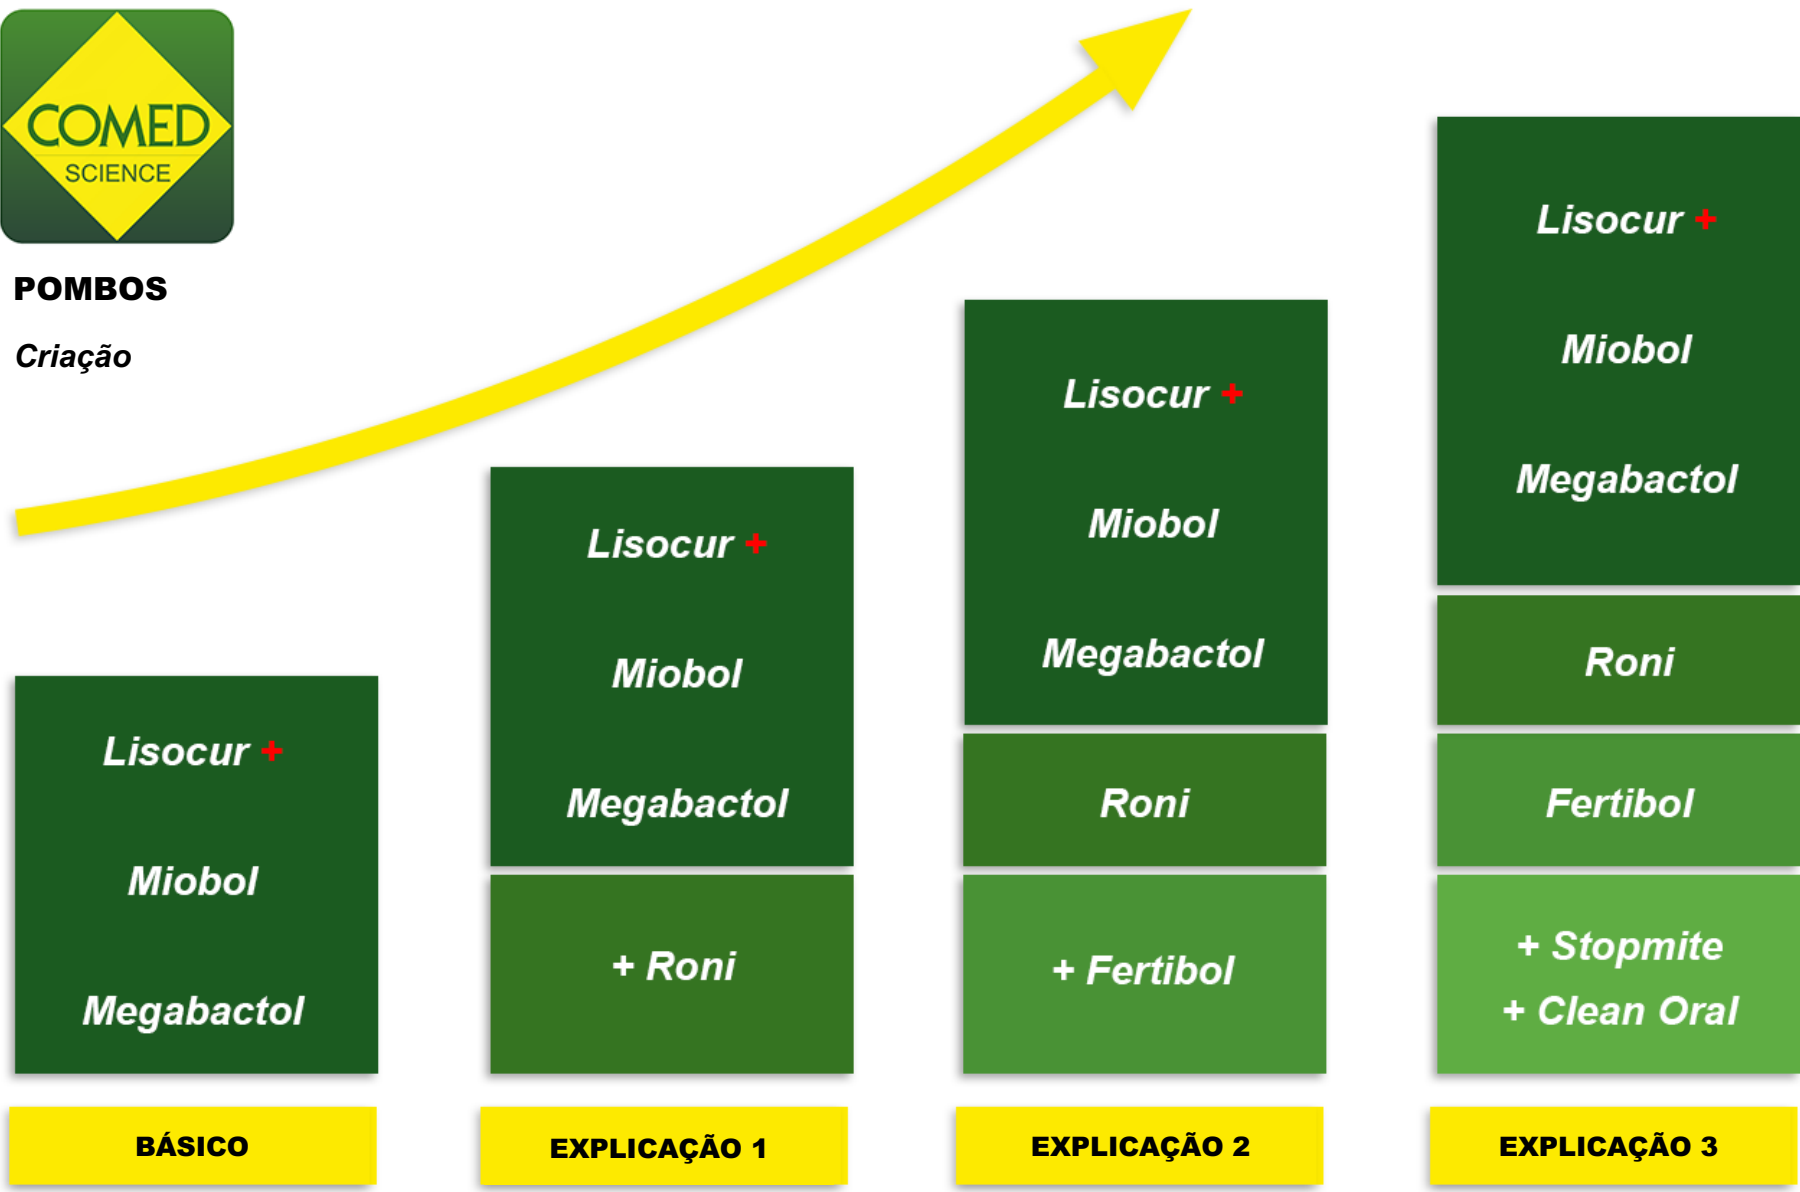

**POMBOS**

*Criação*

	Segunda-feira	Terça-feira	Quarta-feira	Quinta-feira	Sexta-feira	Sábado	Domingo	USO
BÁSICO	Lisocur+ Miobol Megabactol	Lisocur+ Miobol Megabactol	Lisocur+ Miobol Megabactol	Lisocur+ Miobol Megabactol	Lisocur+ Miobol Megabactol	Lisocur+ Miobol Megabactol	Lisocur+ Miobol Megabactol	<p>5 g por litro de água ou por 500 g de alimento total (alimento para ovos e/ou sementes)</p> <p>10 g por 250 g de alimento total (alimento com ovos e/ou sementes)</p> <p>5 ml por 250 g de alimento total (alimento com ovos e/ou sementes)</p>
EXPLICAÇÃO 1	Roni	Roni	Roni	Roni	Roni	Roni	Roni	<p>5 g por litro de água ou por 500 g de alimento total (alimento para ovos e/ou sementes)</p>
EXPLICAÇÃO 2	Fertibol	Fertibol	Fertibol	Fertibol	Fertibol	Fertibol	Fertibol	<p>5 ml por 250 g de alimento total (alimento com ovos e/ou sementes)</p>
EXPLICAÇÃO 3	Stopmite Clean Oral	Stopmite Clean Oral	Stopmite Clean Oral	Stopmite Clean Oral	Stopmite Clean Oral	Stopmite Clean Oral	Stopmite Clean Oral	<p>25 g por kg de alimento total (alimento com ovos e/ou sementes)</p> <p>1 ml a 5 ml por litro de água</p>