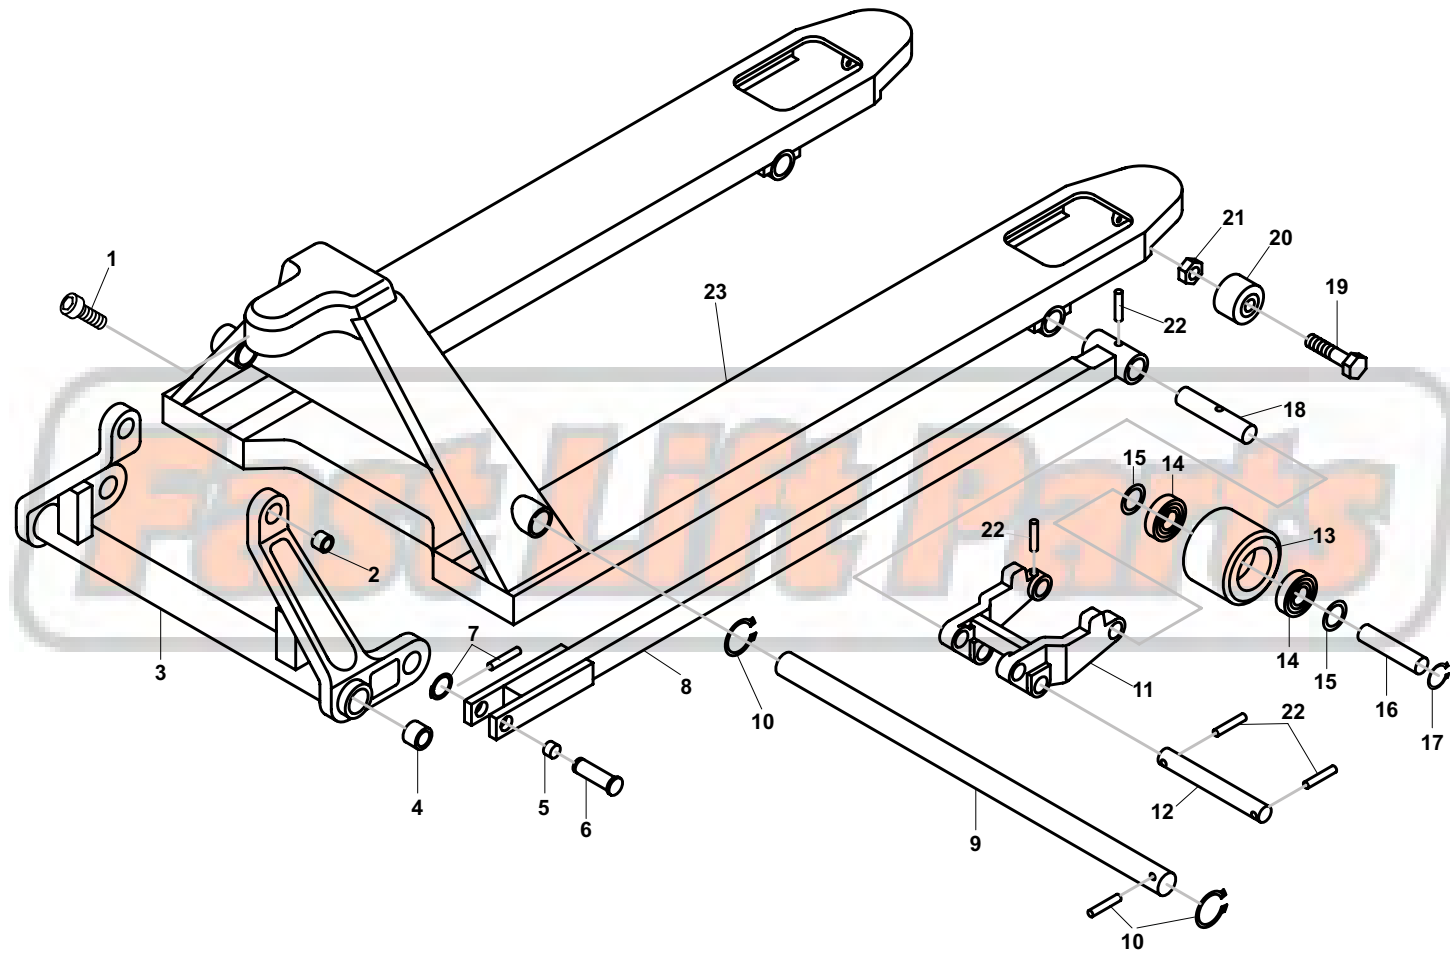

Jet PTX & JTX Frame

Jet PTX & JTX Frame

Item	Part No.	Description
1	TS-1503041	Socket Head Cap Screw
2	PTX2748-083	Bushing
3	PTX2036-084	Lifting Link, 20" Wide Jack
	PTX2748-084	Lifting Link, 27" Wide Jack
	JTX2748-084	Lifting Link, 27" Wide Jack
4	PTX2748-085	Oil Lite Bushing
5	PTX2748-086	Oil Lite Bushing
	JTX2748-086	Oil Lite Bushing (JTX)
6	PTX2748-086A	Crank Pin 70A
	JTX2748-086A	Crank Pin (JTX)
7	PTX2748-086B	Roll Pin 70B
	JTX2748-086B	Snap Ring (JTX)
8	PTX2036-087	Push Rod, 36" Fork (PTX)
	PTX2748-087	Push Rod, 48" Fork (PTX)
	JTX2748-087	Push Rod, 48" Fork (JTX)
9	PTX2036-088	Lifting Link Shaft, 20" Wide Jack
	PTX2748-088	Lifting Link Shaft, 27" Wide Jack
	JTX2748-088	Lifting Link Shaft, 27" Wide Jack
10	TS-0367061	Roll Pin (PTX)
	JTX2748-089A	Snap Ring (JTX)
11	PT2748J-083	Load Wheel Bracket
	JTX2748-090	Load Wheel Bracket (JTX)

Item	Part No.	Description
12	PT2748J-078A	Pivot Axle
	JTX2748-092	Pivot Axle (JTX)
13	PT2748J-080BN	Load Wheel Assembly, Nylon W/ Bearings (PTX)
	JTX2748-094	Load Roller Assembly, Black Ultra-Poly on Steel Hub W/ Bearings (JTX)
	JTX2748-094BN	Load Roller Assembly, Nylon W/ Bearings (JTX)
14	BB-6004	Bearing
	JTX2748-095	Bearing (JTX)
15	JTX2748-097	Washer (JTX only)
16	PT2748J-082	Load Wheel Axle
	JTX2748-097	Load Wheel Axle (JTX)
17	PT2748J-081A	Snap Ring
18	PT2748J-086A	Push Rod Axle
	JTX2748-098	Push Rod Axle (JTX)
19	TS-1490101	Hex Cap Bolt
20	PTX2748-100	Entry Roller
21	PT2748A-015	Nut
22	PT2748J-081	Spring Pin
23	PTX2036-102	Fork (for PTX-2036)
	PTX2048-102	Fork (for PTX-2048)
	PTX2748-102	Fork (for PTX-2748)