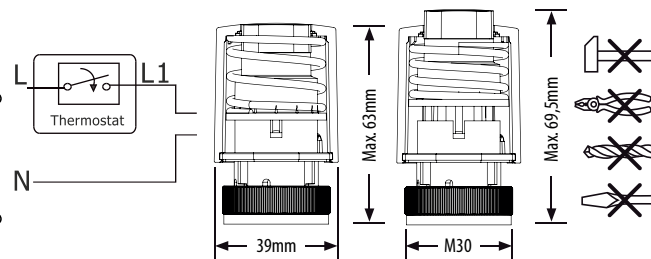

CE

0115

Montage - Assembly - Montage - Montaje - Montaggio -
Montering - Asennus - Montaz

Room / Raum

Heating Circuit No. / Heizkreis-Nr.

A30NC24 - 30mm = x MAX STROKE - 4mm

24V Version

V= 24V
P= 2W
IMAX= 250mA - 2 min
IP54
5-60 °C
F= 100N+10%