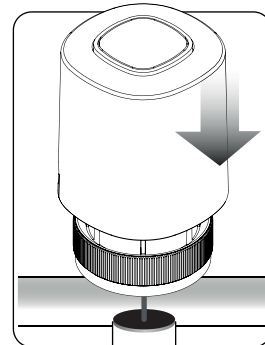

CE

0115

Montage - Assembly - Montage - Montaje - Montaggio -
Montering - Asennus - Montaz

Room / Raum

Heating Circuit No. / Heizkreis-Nr.

A30NC24 - 30mm = x MAX STROKE - 4mm

24V Version

V= 24V
P= 2W
IMAX= 250mA - 2 min
IP54
5-60 °C
F= 100N+10%