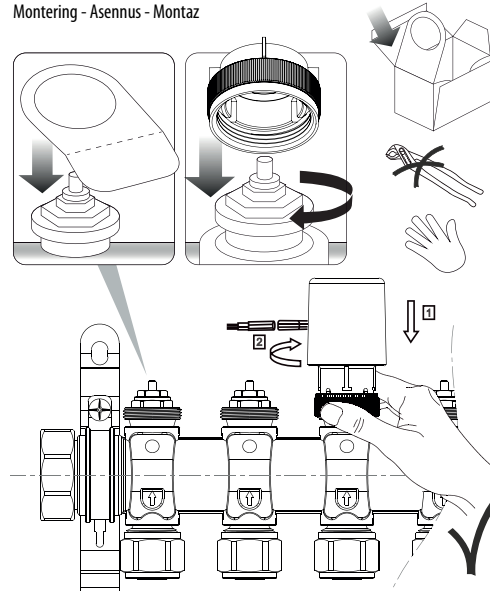

CE

0115

Montage - Assembly - Montage - Montaje - Montaggio -
Montering - Asennus - Montaz

Room / Raum

Heating Circuit No. / Heizkreis-Nr.

A30NC24 - 30mm = x MAX STROKE - 4mm

24V Version

V= 24V
P= 2W
IMAX= 250mA - 2 min
IP54
5-60 °C
F= 100N+10%