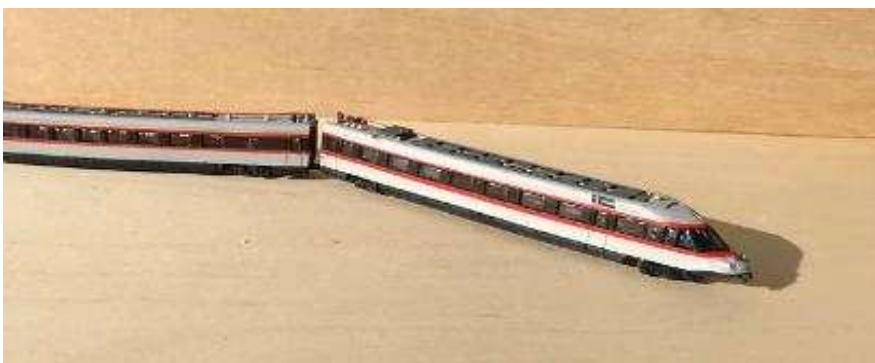

BR 403 - IC

BR 403 - IC

5207RF

506,00 €