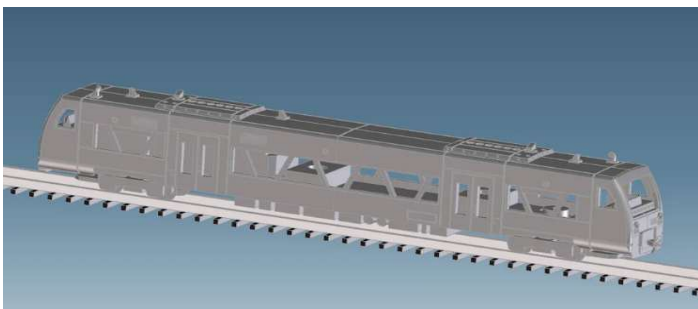

Stadler Regio Shuttle RS 1
Stadler Regio Shuttle RS 1

5220R

75,00 €