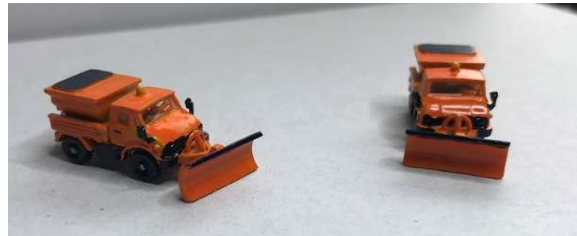

6239R

15,00 €

Unimog U 406 im Wintereinsatz  
Unimog U 406 with snow shovel and grit spreader  
6240R

11,00 €

Unimog U 406 im Wintereinsatz  
Unimog U 406 with snow shovel and grit spreader  
6240RF

25,60 €