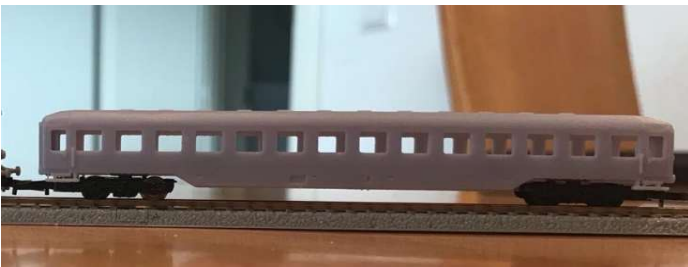

Bestellnr.	Preis
Henschel DE 2500 "Roter Ochse" Henschel DE 2500 "Red ox"	
5009 RL	95,00 €

Bausatz für eine Diesellokomotive Baureihe V 320 DBYG 546 double deck car	
5016R	58,50 €

Touropa Liegewagen Touropa couchette car	
5109R	36,40 €