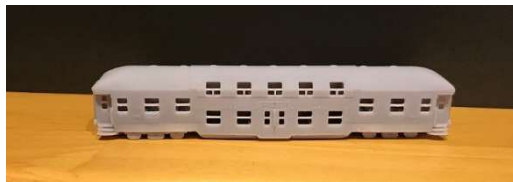

DBYG 546 double deck car

5105R

32,50 €

**Zubehörsatz für Doppelstockwagen DBYG 546**

Accessory set for DBYG 546 double deck car

5105.1R

16,20 €

Bestellnr.