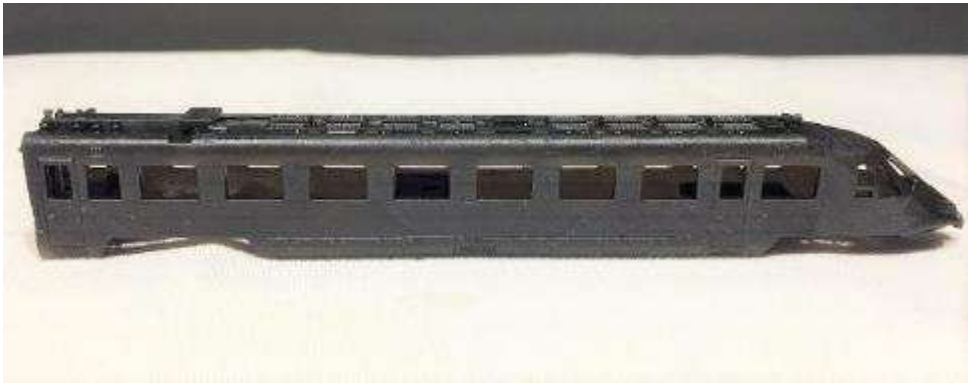

Bestellnr.

Preis

Bestellnr.

Preis

DB 403 - Lufthansa Express

DB 403 - Lufthansa Express

5207R

240,00 €