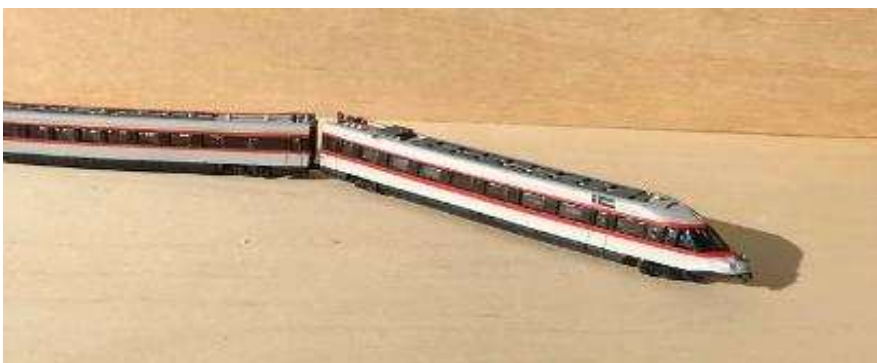

BR 403 - IC BR 403 - IC	5207RF	506,00 €