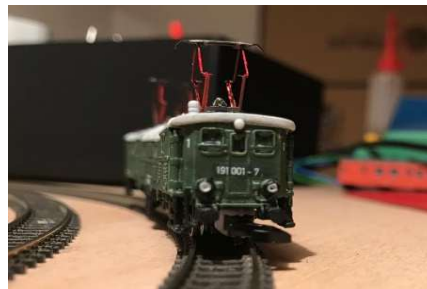

Altbau-Elektrolokomotive Baureihe 191
Old class 191 electric locomotive

5024R

85,00 €

Altbau-Elektrolokomotive Baureihe 191
Old class 191 electric locomotive

5024RL

155,00 €

Bestellnr.	Preis	Bestellnr.	Preis
Altbau-Elektrolokomotive Baureihe 191			
Old class 191 electric locomotive			
5024RF	325,00 €		