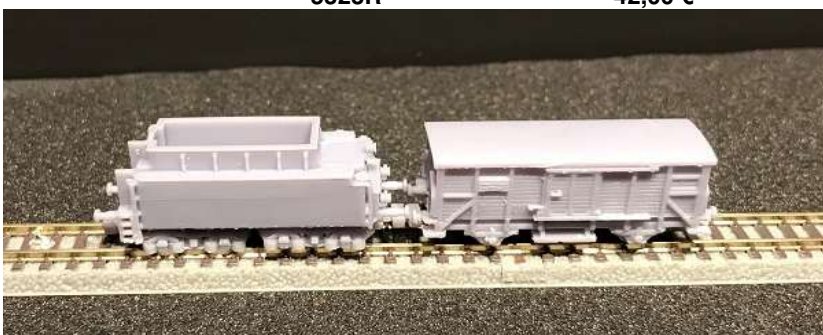

5323R 42,00 €