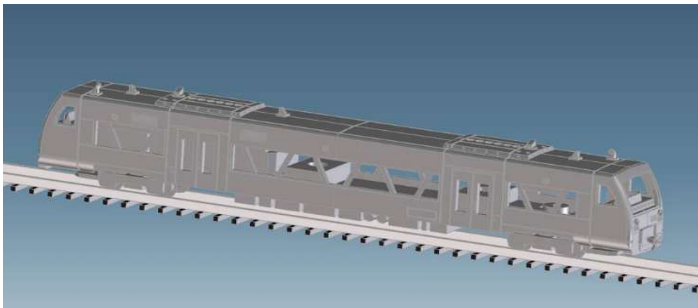

Stadler Regio Shuttle RS 1
Stadler Regio Shuttle RS 1

5220R

75,00 €