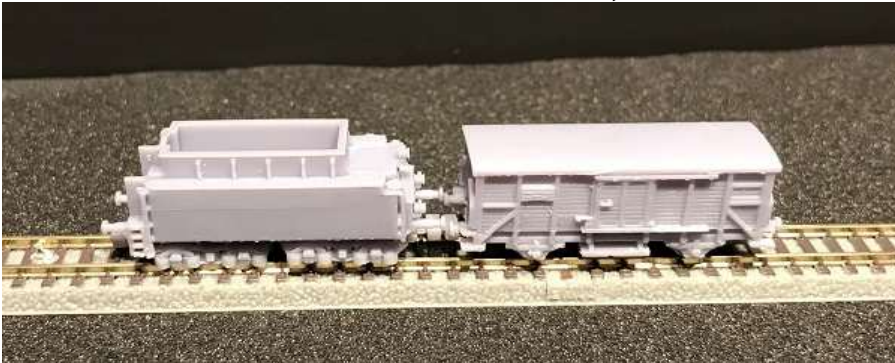

Tender 2'2'T 34 und Waggon G10 Kassel
Tender 2'2'T 34 and wagon G10 Kassel

5323R

42,00 €