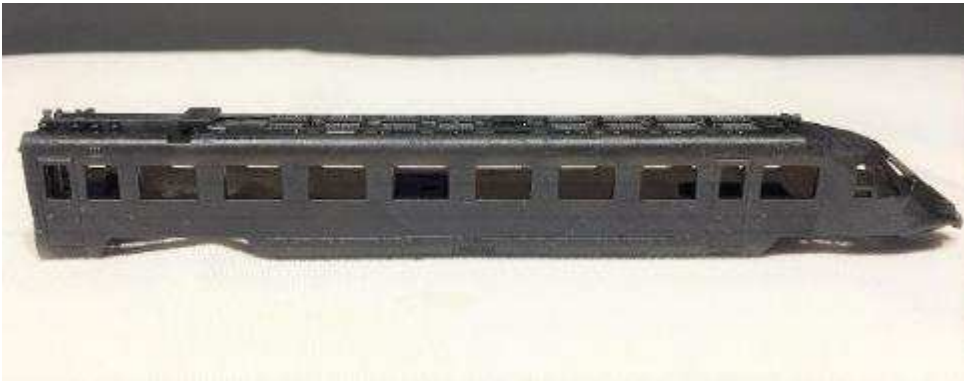

Bestellnr.	Preis	Bestellnr.	Preis
DB 403 - Lufthansa Express			
DB 403 - Lufthansa Express			
5207R	210,00 €