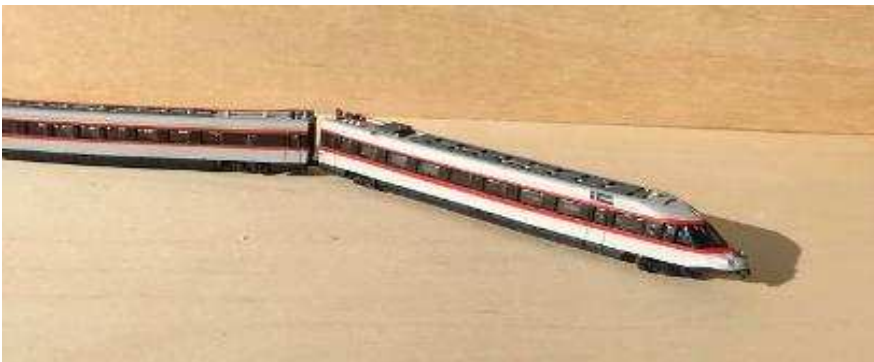

BR 403 - IC	
BR 403 - IC	
5207RF	506,00 €