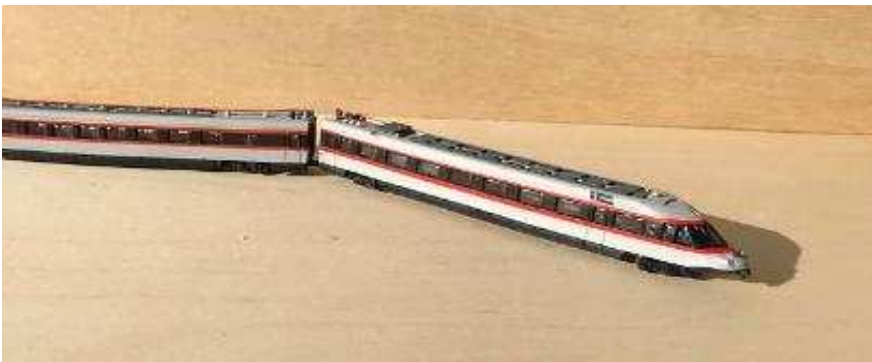

BR 403 - IC	
BR 403 - IC	
5207RF	506,00 €