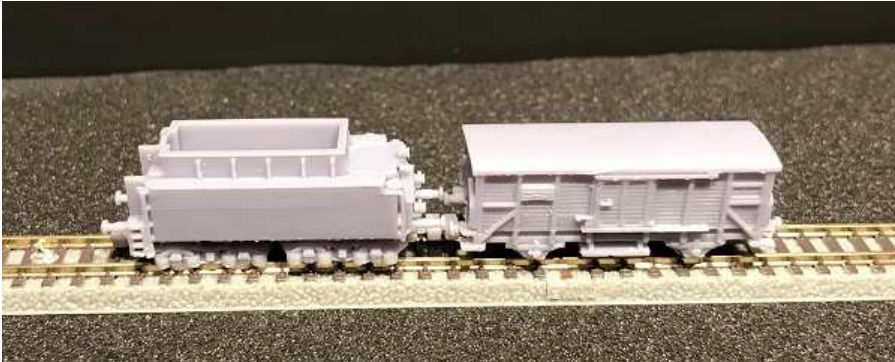

**Tender 2'2'T 34 und Waggon G10 Kassel
Tender 2'2'T 34 and wagon G10 Kassel**

5323R

42,00 €

**Tender 2'2'T 34 und Waggon G10 Kassel
Tender 2'2'T 34 and wagon G10 Kassel**

Bestellnr.	Preis	Bestellnr.	Preis
Eisenbahnzubehör			
Flügelsignal Dummy Wing signal dummy		Halbschranke 2-teilig Half barrier 2-part	
5501R	5,55 €	5502R	7,4
			
Schranke Barrier		5 Bahnsteigkanten 5 platform edges	
5503R	7,40 €	5504R	15,15 €
			
Weichenlaterne Switch lantern		Signalbrücke mit Arbeitsbühne Signal bridge with working platform	
5506R	8,25 €	5508R	5,85 €
			
Signal bridge with working platform			
5509R	6,25 €		
			