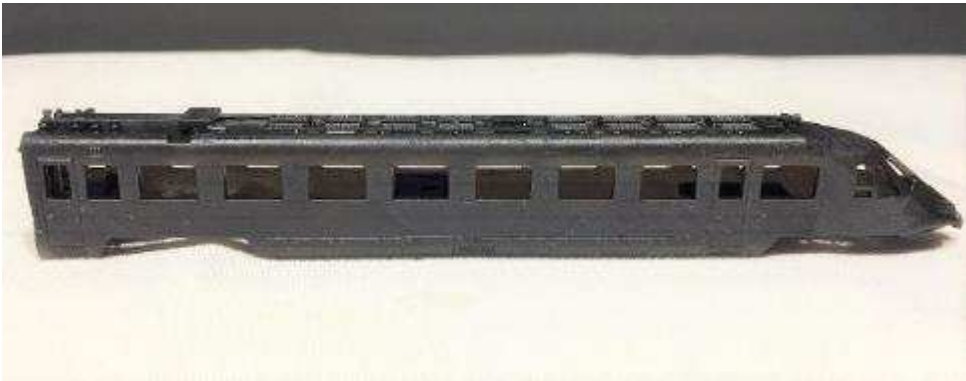

Bestellnr.	Preis	Bestellnr.	Preis
DB 403 - Lufthansa Express			
DB 403 - Lufthansa Express			
5207R	210,00 €