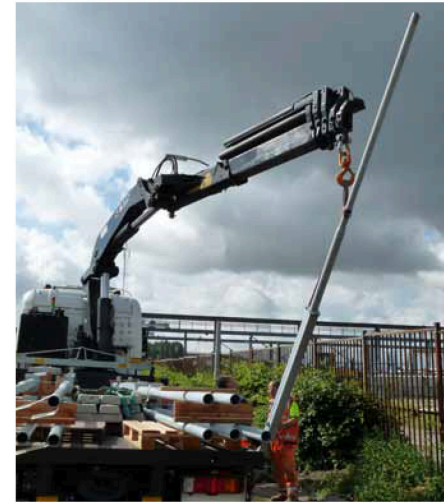

Grootse beveiliging voor Groote Lindt

VOOR HET BEDRIJVENTERREIN 'GROOTE LINDT' IN ZWIJNDRECHT HEEFT DE VERKERK GROEP EEN BIJZONDER BEVEILIGINGSPROJECT MOGEN INSTALLEREN. OP HET TERREIN ZIJN ZO'N 90 BEDRIJVEN GEVESTIGD, WAARONDER AGRO DELTA GROEP, HEEREMA GROUP, VAN LEEUWEN BUIZEN, SIME DARBY UNIMILLS, DE OLIEBRON, CORDEEL NEDERLAND EN SCHOKINDUSTRIE. DIT AAN DE OUDE MAAS GELEGEN INDUSTRIËLE GEBIED WORDT DE KOMENDE JAREN MET SUBSIDIE VAN DE PROVINCIE ZUID-HOLLAND OPGEKNAPT EN GEHERSTRUCTUREERD.

STRENGE EISEN

Om alle toegangswegen tot het terrein beter in de gaten te kunnen houden, hebben de lokale bedrijven vanuit stichting BIZ Groote Lindt onlangs geïnvesteerd in nieuwe beveiligingscamera's. BIZ Groote Lindt is de eerste tot stand gekomen BIZ in de regio Drechtsteden en richt zich alleen op beveiliging. Omdat Groote Lindt een zeehaven heeft, moet de terreinbeveiliging voldoen aan de IPS-code (International Ship and Port Security). De oude camera's op het terrein leverden onvoldoende scherpe beelden op, waardoor vervanging noodzakelijk was.