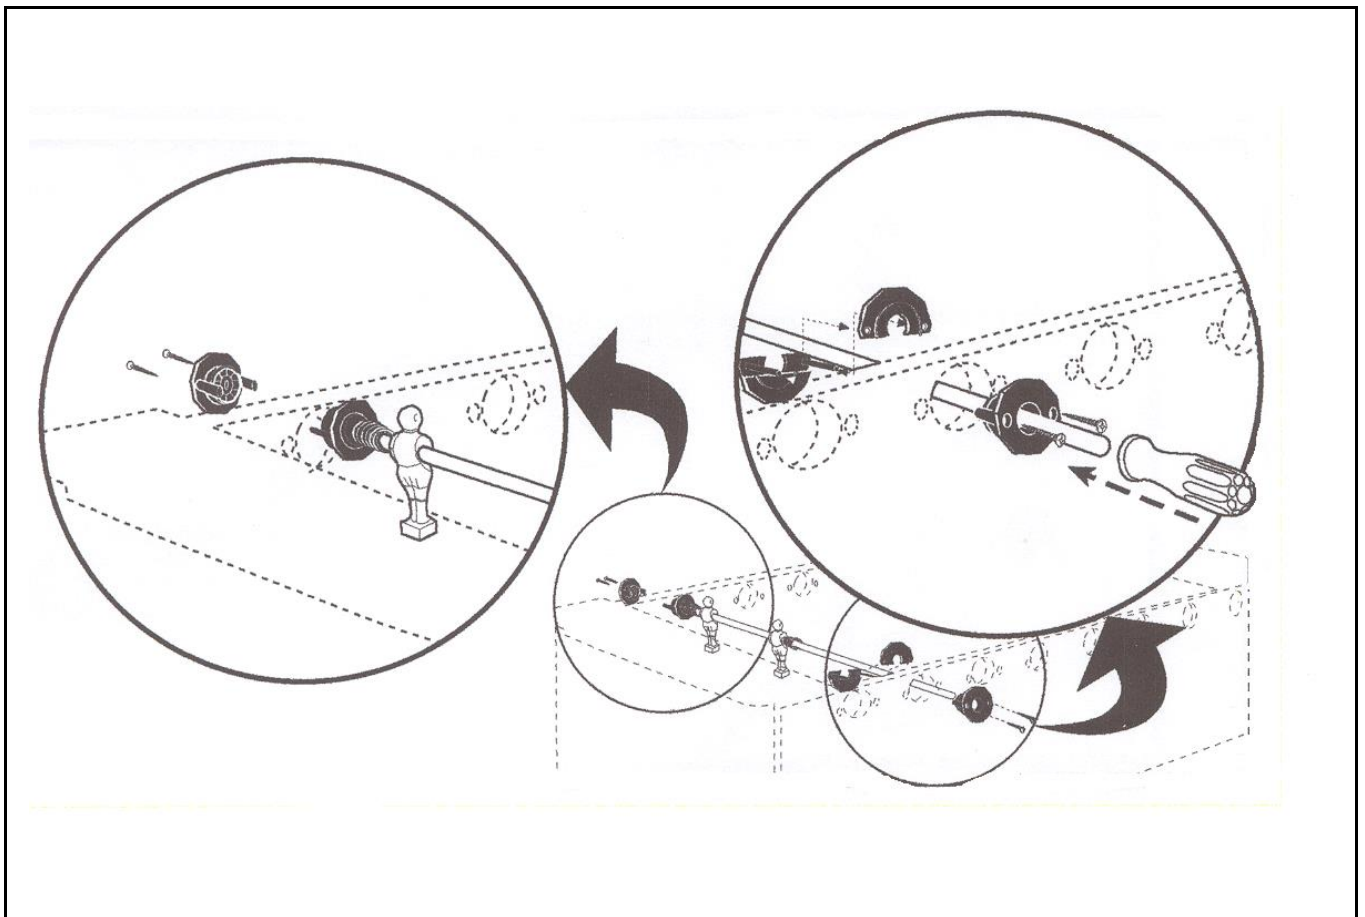

OLTRE IL GIOCO

OLTRE LA QUALITA' DEI
MATERIALI, LA SICUREZZA
NELLE STRUTTURE,
L'INNOVAZIONE DEL DESIGN...

SAN SIRO

ASTE TELESCOPICHE

TELESCOPIC POLES

ISTRUZIONI DI MONTAGGIO

Congratulazioni per aver acquistato un Calciobalilla **FAS**
Per il montaggio del calciobalilla serviranno:

- Cacciavite a croce
- Chiavi a stella n° 10 - 13 - 17
- Martello

ASSEMBLY INSTRUCTION

Congratulations on acquiring a **FAS** Table Football Game.
You will need:

- Screwdriver
- Spanner n° 10 - 13 - 17
- Hammer

Fissaggio delle Gambe – Attaching the Legs

Fissaggio delle Aste – Fitting The Poles

Fissaggio del Frontalino – Fitting the Ball Collector

Fissaggio della Gettoniera – Fitting the Coin Mechanism