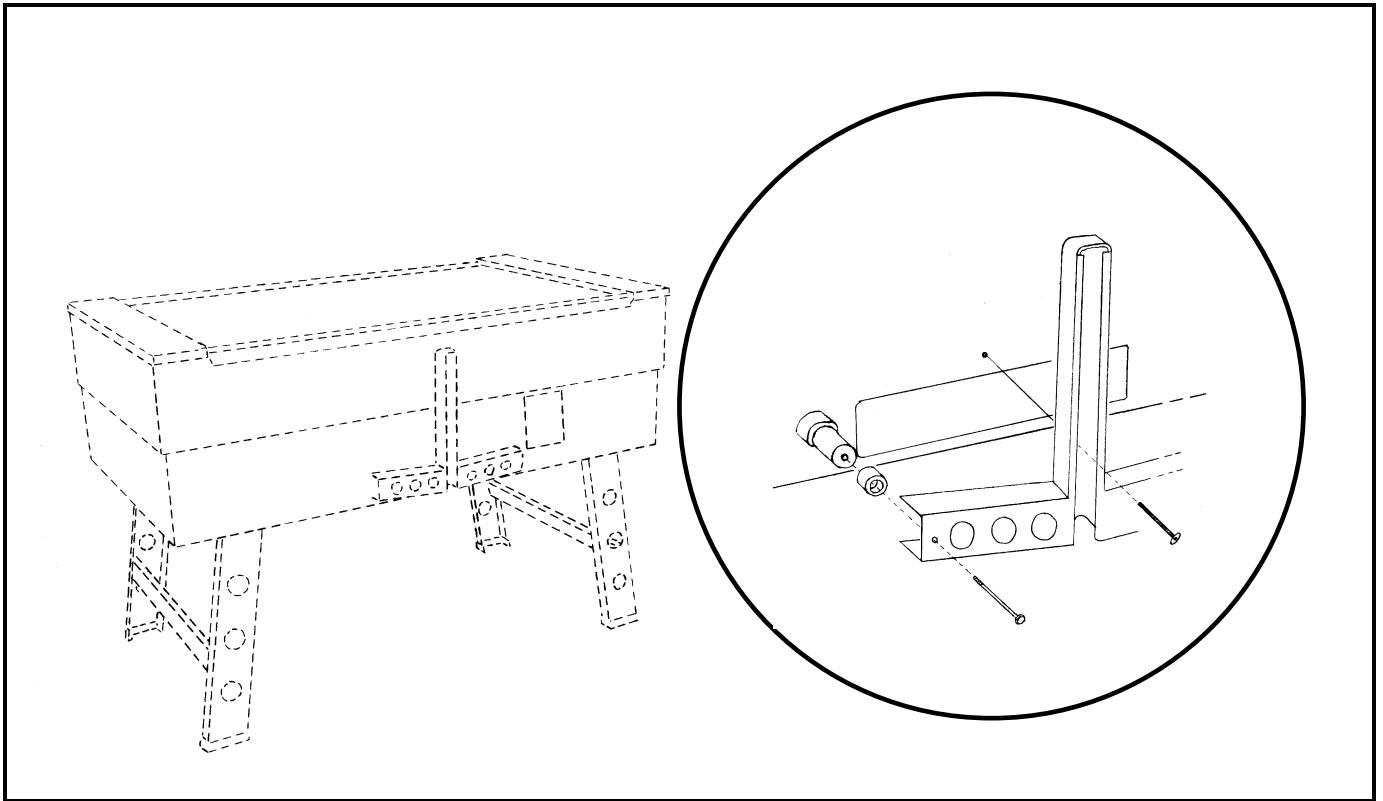

- Cacciavite a croce
- Chiavi a stella n° 10 - 13 - 17
- Martello

ASSEMBLY INSTRUCTION

Congratulations on acquiring a **FAS** Table Football Game.
You will need:

- Screwdriver
- Spanner n° 10 - 13 - 17
- Hammer

Fissaggio delle Gambe – Attaching the Legs

Fissaggio delle Aste – Fitting The Poles

Fissaggio del Frontalino – Fitting the Ball Collector

Fissaggio della Gettoniera – Fitting the Coin Mechanism