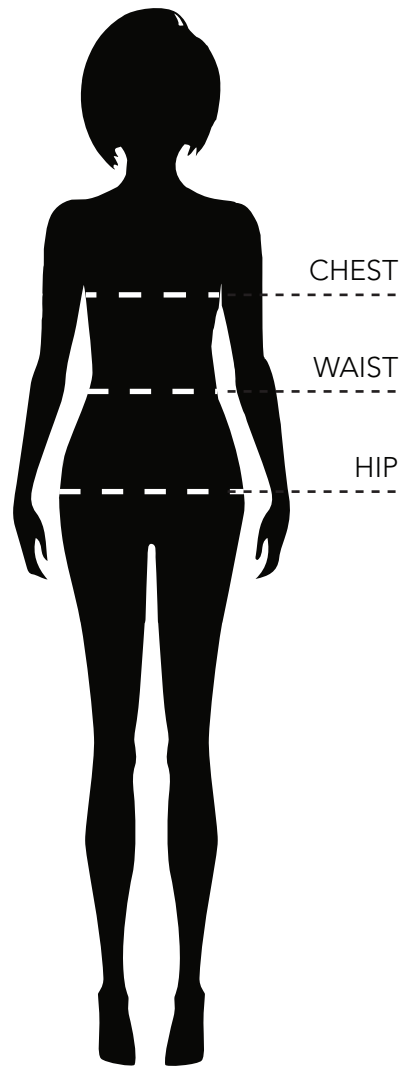

Woman size guide

サイズガイドに示されている測定値は、衣服の内寸値を測定しています。
サイズに関しては若干の誤差がありますので、あらかじめご了承ください。

| SIZE | EU | CHEST (CM) | WAIST (CM) | HIP (CM) |
|------|--------|------------|------------|----------|
| 1 | 42 / S | 104 | 108~ | 98~ |
| 2 | 44 / M | 110~ | 108~ | 106~ |