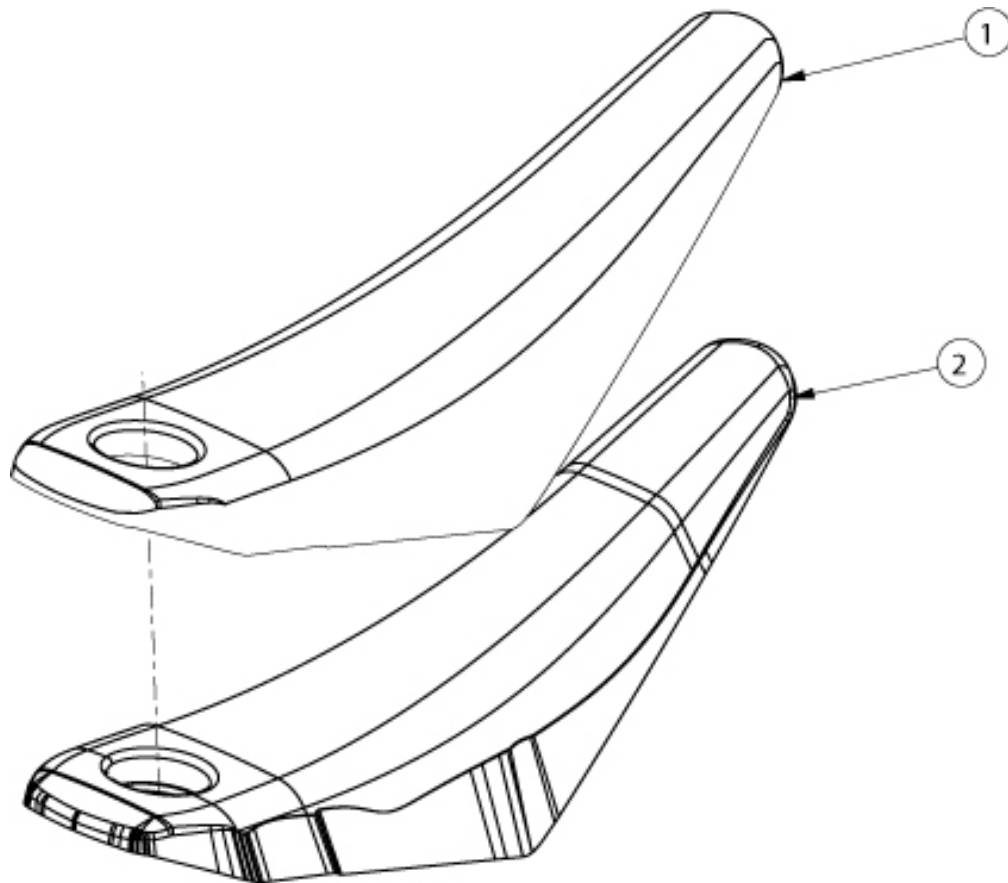

AJP	LISTA DE PEÇAS		Refª:	LP44PT
			Modelo:	PR5
	SELIM		Data:	Fevereiro 2011
			Edição:	2ª
Item	CÓDIGO	DESCRIÇÃO	Qt.	
1	00BAS01A0026	Capa Selim	1	
2	00BAC01A0086	Selim PR5	1