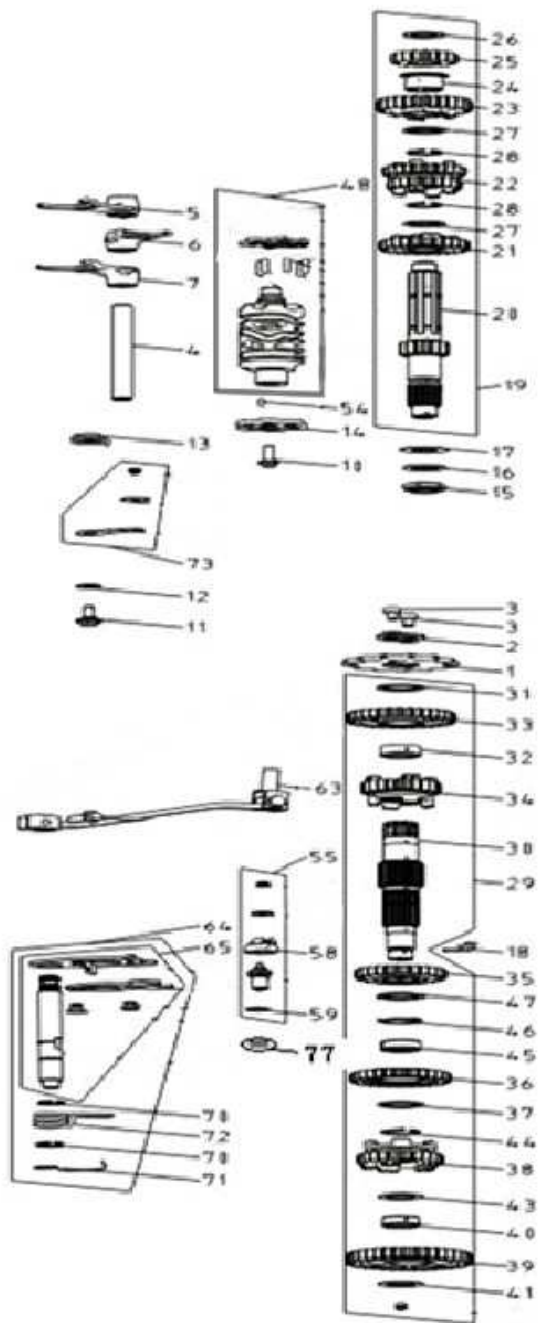

LISTA DE PEÇAS	
		Ref:	LP12PT
CAIXA DE VELOCIDADES		Modelo:	PR5
		Data:	Fevereiro 2011
		Edição:	2ª
ITEM	CÓDIGO	DESCRIÇÃO	Qt.
41	127305020120	Anilha Carreto 1ª Topo Veio Secundário 17mm (17.2x25x1)	1
43	127305020140	Anilha Int. Carreto 1ª Veio Sec. 18mm (18x28x1)	1
44	127305020150	Freio Carreto 3ª 22 mm	1
45	127305020160	Casquilho Estriado Carreto 3ª (22x25x9)	1
46	127305020170	Freio – Anilha estriada carreto 4ª (c/patilhas)	1
47	127305020180	Anilha Batente Estriada Carreto 4ª (c/ Ranhuras)	1
48	127305030000	Conjunto Tambor Mudanças Completo	1
54	127305030030	Pino Guia Estrela Tambor 3X9.7	1
55	127305040000	Conjunto do Interruptor Luz Ponto Morto	1
58	127305040010	Protecção Terminal Contacto Neutral	1
59	127305040020	Anilha Vedante Interruptor Ponto Morto	1
63	00MTS01A0069	Pedal Mudanças Pr5	1
64	127305060000	Veio Selector Velocidade Completo (Conjunto)	1
65	127305061000	Veio Selector Velocidade Simples	1
70	127305060010	Freio Mola Veio Selector 14mm	2
71	127305060020	Mola Placa Selectora - Veio	1
72	127305060030	Mola Recuperadora Veio Selector	1
73	127305070000	Fixador Tambor Mudanças Completo	1
77	127305040030	O-Ring Vedação Contacto Neutral (9x1.6)	1
78	1273202401	Conj. Pinhão Ataque Completo (13T)	1