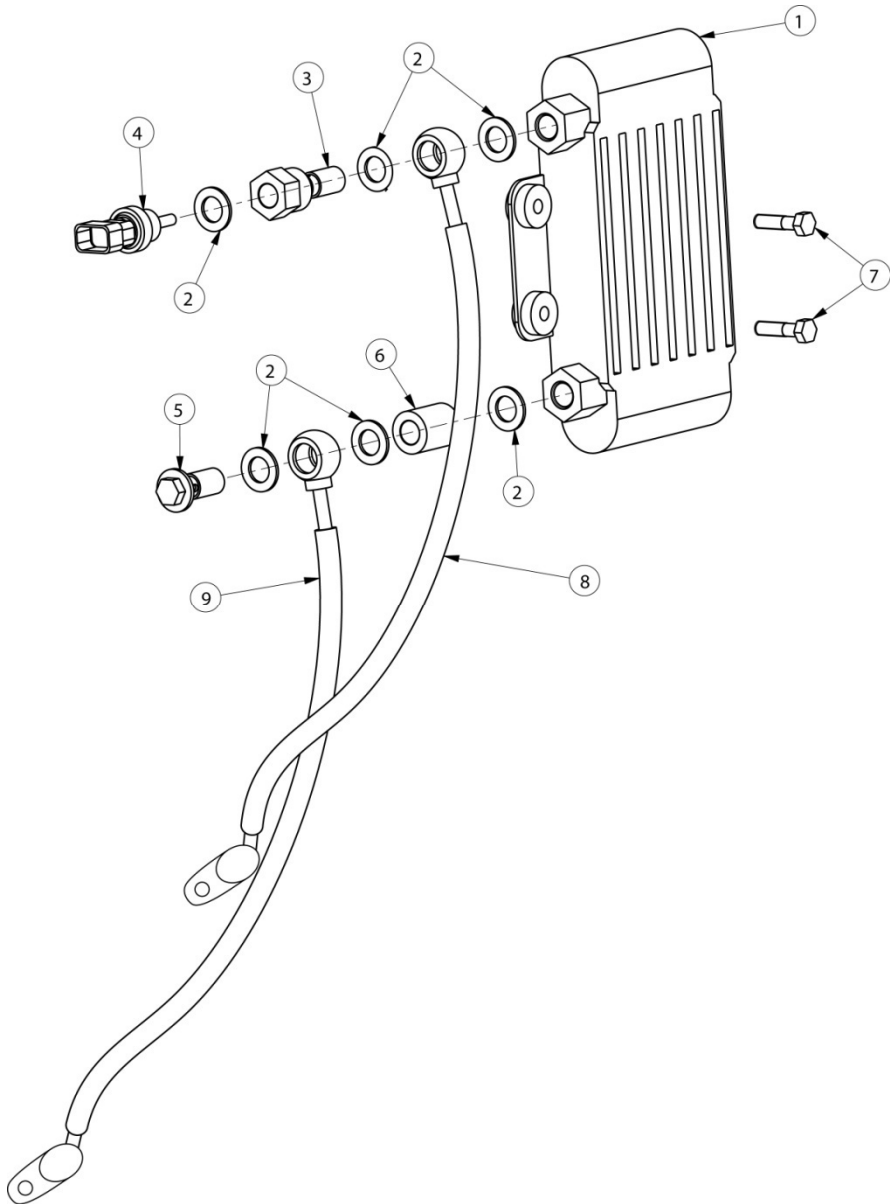

LISTA DE PEÇAS

RADIADOR ÓLEO

Refª:	LP18PT
Modelo:	PR5
Data:	Fevereiro 2011
Edição:	2ª

Item	CÓDIGO	DESCRIÇÃO	Qt.
1	00MTS01A0044	Radiador Óleo	1
2	93301-80821014AJP	Anilha Vedação (12.2x19.7x1.5)	6
3	00MTS07A0048	Parafuso Racord Sensor Temperatura	1
4	00MTS01A0051	Sensor temperatura Oleo	1
5	00MTS07A0050	Parafuso Racord Radiador	1
6	00MTS01A0049	Casquilho Inf. Radiador	1
7	PF0933006020	Parafuso Din933 M6x20	2
8	00MTS01A0046	Tubo Óleo Longo	1
9	00MTS01A0047	Tubo Óleo Curto	1