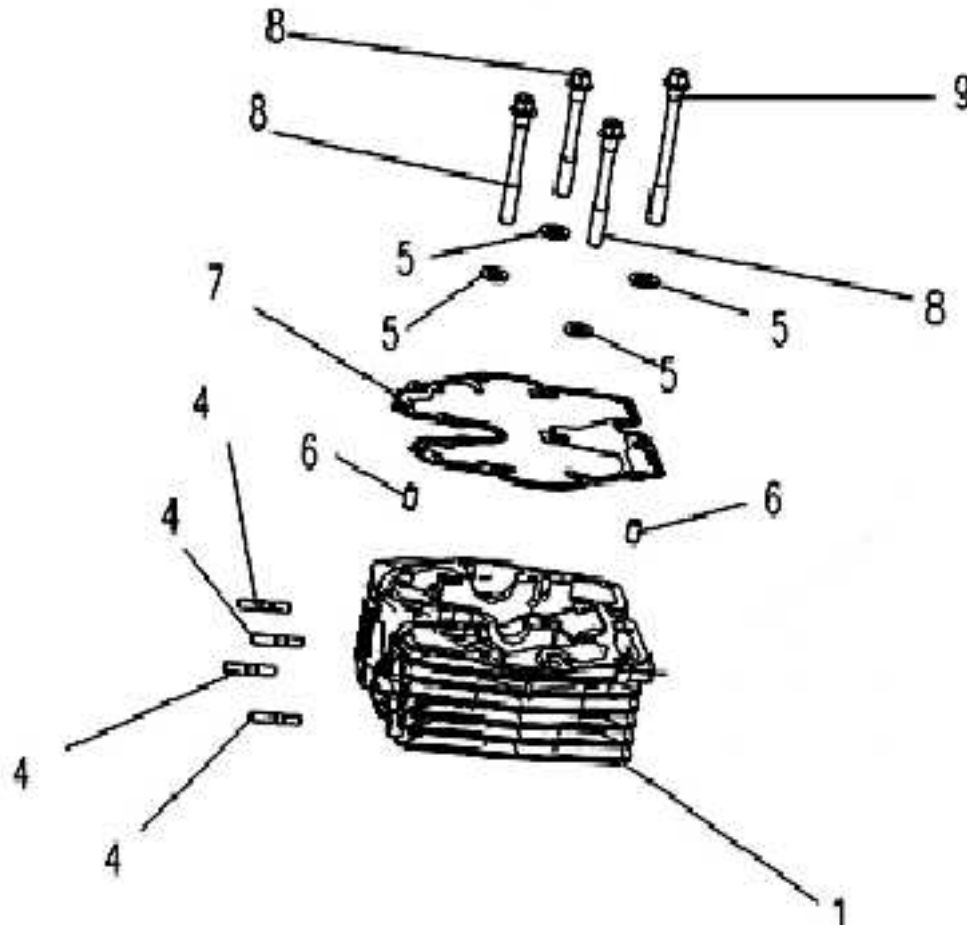

		LISTA DE PEÇAS	
		Ref:	LP03PT
DISTRIBUIÇÃO/VÁLVULAS		Modelo:	PR5
		Data:	Fevereiro 2011
		Edição:	2ª
ITEM	CÓDIGO	DESCRIÇÃO	Qt.
22	127304050000	Vedante Guia Válvulas	4
23	127304000180	Parafuso Falange M6X90	2
24	127304000190	Tampa Retenção Mola Válvulas	4
25	127304000200	Presilhas Retenção Válvulas	8
26	127304000210	Afinador Martelo Admissão (M7x0.75)	1
27	127304000220	Porca Afinador Martelo Admissão (M7x0.75)	1
28	127304000230	Veio Martelo Válvula (Admissão/Escape)	2
29	127304000240	Anilha Vedação Veio Martelos (14.5x21x1.5)	2
30	127304000250	Martelo Auxiliar da Válvula de Escape Esq. (A)	1
31	127304000260	Martelo de Admissão Esquerdo (A)	1
32	127304000270	Martelo de Admissão Direito (B)	1
33	127304000280	Martelo Auxiliar da Válvula de Escape Direito. (B)	1
34	127304000290	Martelo Válvula Escape Direito (D)	1
35	127304000300	Martelo Válvula Escape Esquerdo (C)	1
36	127304060000	Árvore de cames XY	1
37	127304000310	Parafuso Cremalheira Distribuição M7X9	2
38	127304000320	Cremalheira Distribuição (38T)	1
39	127304070000	Rolamento Árvore cames 6003Z	2
40	127304000330	Casquilho Retenção Arvore Cames (8x17.5)	2
41	127304000340	Veio do Martelo Auxiliar Escape	2
42	127304000350	Anilha Mola Valv. Interior (12.4x16.4x0.5)	4
43	1273301101	Conjunto Martelo Admissão Esq.	1 +1
44	1273300701	Conjunto Martelo Escape Esq..	1
45	1273301001	Conjunto Martelo Admissão Dtº	1
46	1273300801	Conjunto Martelo Escape Dtº	1
47	00MTS01A0076	Arvore Cames Competição	1

LISTA DE PEÇAS

CABEÇA MOTOR - CULASSA

Ref:	LP04PT
Modelo:	PR5
Data:	Fevereiro 2011
Edição:	2ª

ITEM	CÓDIGO	DESCRIÇÃO	Qt.
1	127301030000	Culassa Simples	1
4	127301000170	Perno Falange Escape M6x35	4
5	127301000050	Anilha Perno Colaça (10x21x2)	4
6	127301000080	Casquilho Guia Tampa Culassa (8x14)	2
7	127301000090	Junta da Tampa Culassa	1
8	127301000060	Perno Culassa M10x1.25x80	3
9	127301000070	Perno Culassa M10x1.25x100	1