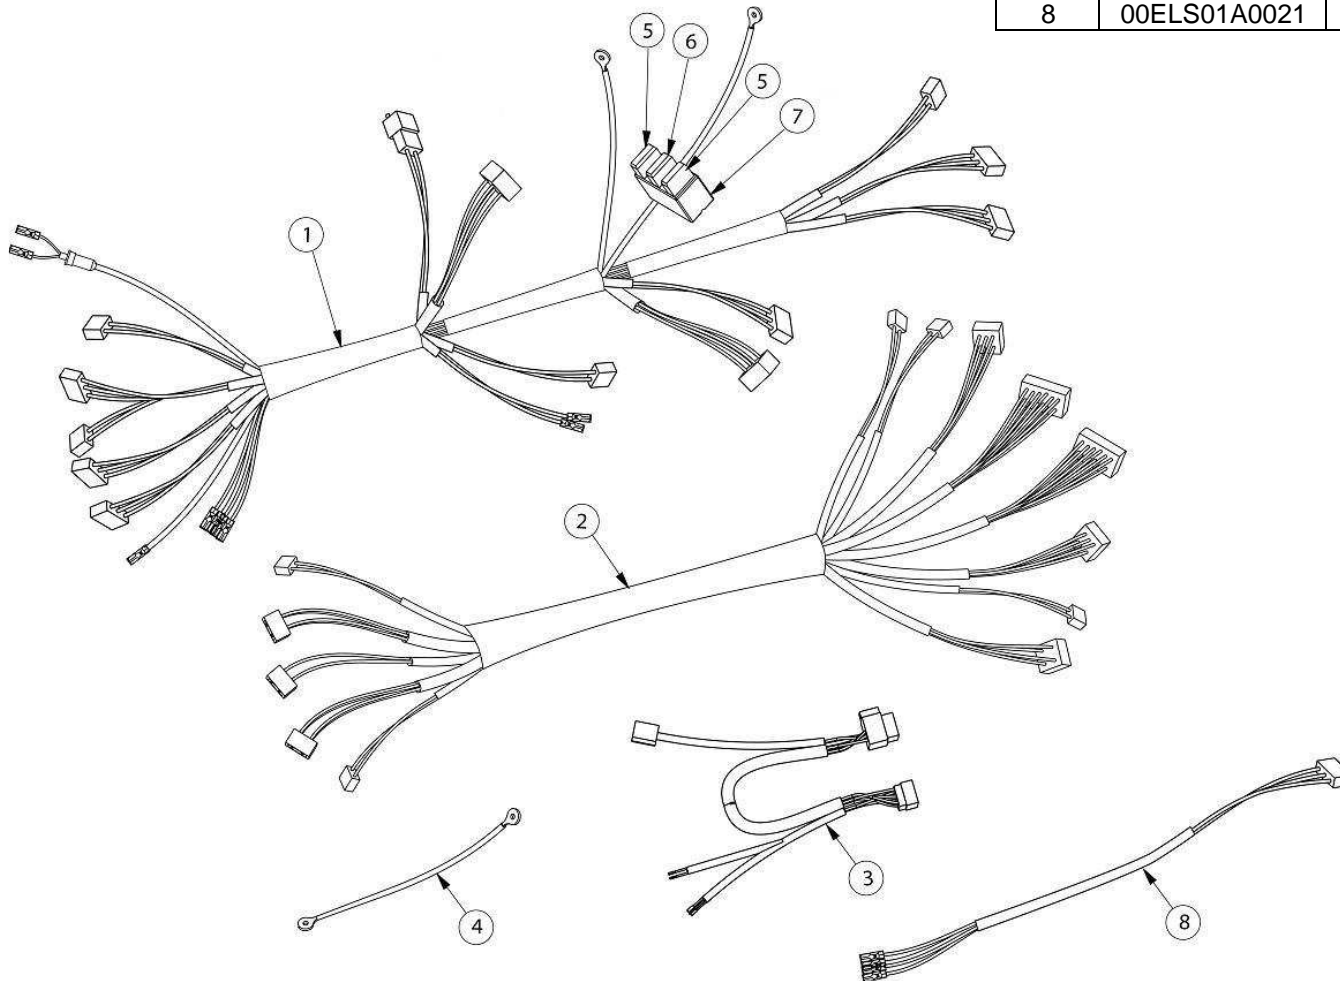

AJP	LISTA DE PEÇAS		Ref:	LP38PT
	CABLAGEM		Modelo:	PR5
Data:			Fevereiro 2011	
Edição:			2ª	
ITEM	CÓDIGO	DESCRIÇÃO	Qt.	
1	00ELS01A0049	Cablagem do Sistema Eléctrico	1	
2	00ELS01A0050	Cablagem do Sistema de Injecção	1	
3	00ELS01A0037	Cablagem Farol-Tablier	1	
4	00ELS01A0051	Cabo Ligação Massa – Quadro (250mm)	1	
5	00ELS01A0047	Fusível 15A	2	
6	00ELS01A0017	Fusível 20A	1	
7	00ELS01B0018	Suporte dos Fusíveis	1	
8	00ELS01A0021	Cablagem dos Piscas Traseiros	1