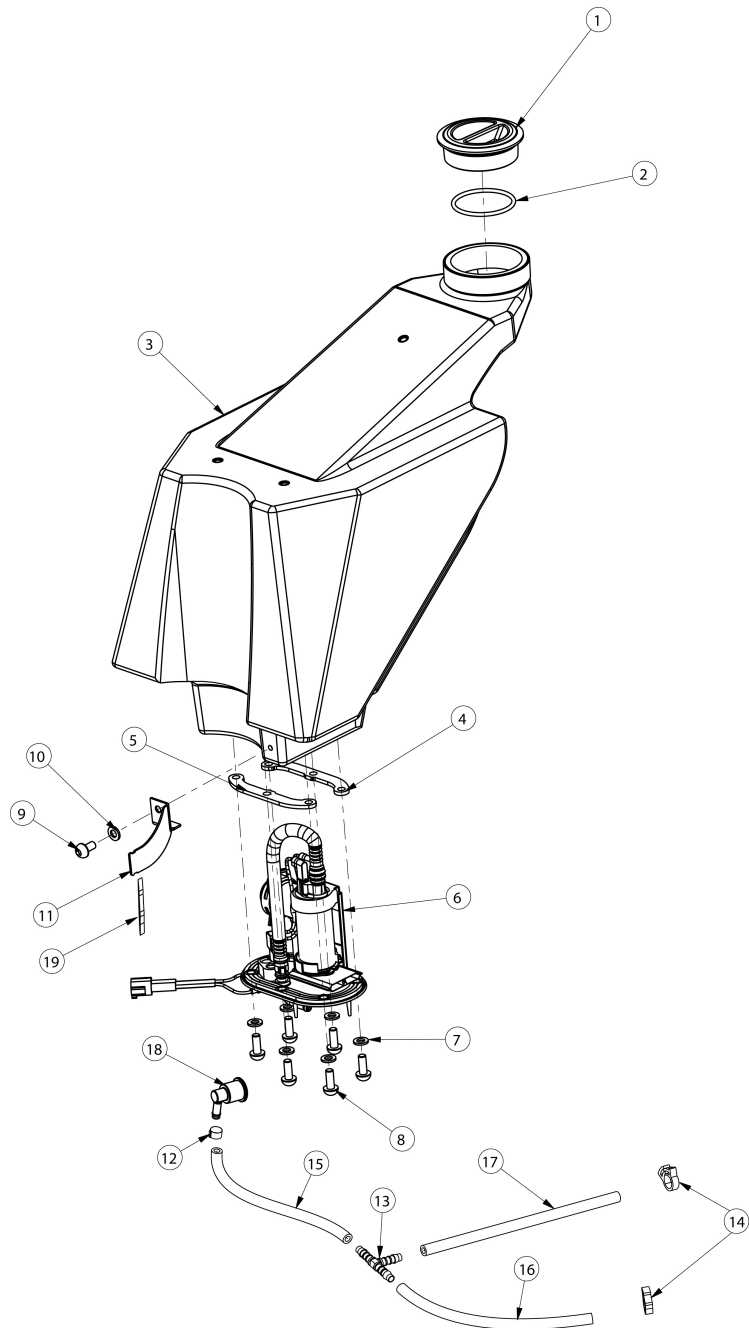

LISTA DE PEÇAS

Refª:	LP20PT
Modelo:	PR5
Data:	Fevereiro 2011
Edição:	2ª

SISTEMA INJEÇÃO

Item	CÓDIGO	DESCRIÇÃO	Qt.
1	00MTC01A0058	Injector Completo	1
2	00MTS01A0040	Bocal Admissão	1
3	00MTC01A0057	Corpo Injecção Completo	1
4	00MTS07A0041	Casquilho Bocal Admissão	3
5	PF0912006020	Parafuso DIN912 M6X20	3
6	AN125A006000	Anilha DIN125A M6	6
7	PC0985006000	Porca DIN985 M6	1
8	PF7380006012	Parafuso ISO 7380 M6x12	1
9	00MTS01A0062	O-Ring Corpo Injecção (39x1,5)	1
10	00MTS07A0061	Suporte Cabo acelerador	1
11	00MTS01A0038	Centralina	1
12	00MTS01A0064	Casquilho Centralina	2
13	PF0912006050	Parafuso DIN912 M6x50	2
14	00DES01A0018	Abraçadeira 32x50	1
15	00MTS01A0074	O – Ring Injector Bocal NBR (10x2.5)	1
16	00MTS01A0075	Batente Acelerador Corpo Injecção	1
17	00MTS01A0060	Freio Retenção Tampa Injector	1
18	00MTS01A0059	O-Ring Injector Tampa Gasolina (7x4)	1

AJP	LISTA DE PEÇAS		Refª:	LP21PT
	DEPÓSITO COMBUSTIVEL		Modelo:	PR5
		Data:		Fevereiro 2011
		Edição:		2ª
Item	CÓDIGO	DESCRIÇÃO	Qt.	
1	00DES02A0039	Tampão Gasolina C/ respiro	1	
2	00DES01A0028	O-Ring Tampão Gasolina VITON 45x3	1	
3	00DES01A0038	Depósito Gasolina	1	
4	00DES07A0041	Suporte Trás Bomba Gasolina	1	
5	00DES07A0042	Suporte Frente Bomba Gasolina	1	
6	00DES01A0040	Bomba Gasolina	1	
7	00DES01A0043	Anilha C/ Vedante M6	6	
8	PF7380006020	Parafuso Iso7380 M6x20	6	
9	PF7380006012	Parafuso Iso7380 M6x12	1	
10	AN127A006000	Anilha Din127A M6	1	
11	00DES07A0044	Chapa Suporte Tubo Gasolina	1	
12	00DES01A0045	Abraçadeira Tubo Tampa Injector	1	
13	00DES01A0008	Tê em Nylon	1	
14	00DES01A0046	Abraçadeira Tubo Bomba Gasolina Minifex nº1 (7-11MM)	2	
15	00DES01A0047	Tubo Tampa Injector (5x10x80)	1	
16	00DES01A0048	Tubo Alimentação Gasolina (5x10x260)	1	
17	00DES01A0049	Tubo de Retorno Gasolina (5x10x240)	1	
18	00DES07A0050	Tampa do Injector	1	
19	00DES01A0017	Abraçadeira Plástica		