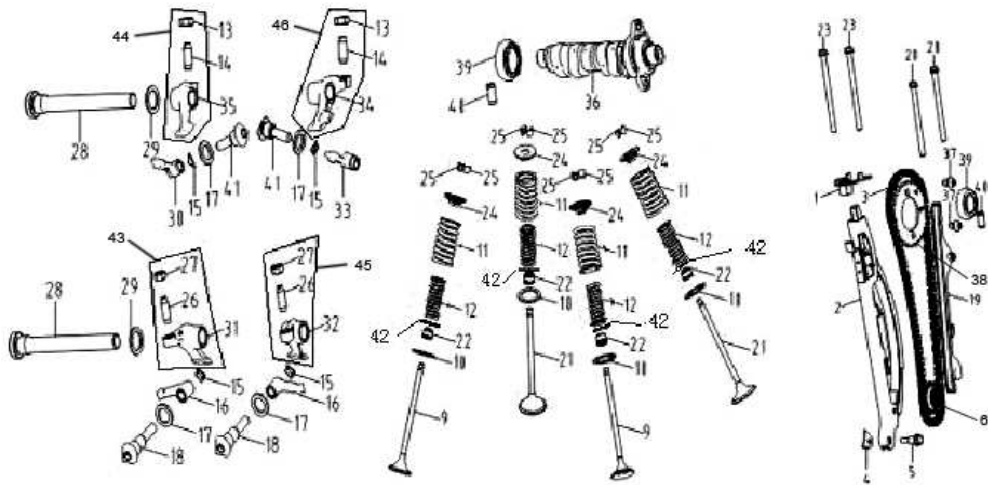

LISTA DE PEÇAS	
		Ref:	LP03PT
DISTRIBUIÇÃO/VÁLVULAS		Modelo:	PR5
		Data:	Fevereiro 2011
		Edição:	2ª
ITEM	CÓDIGO	DESCRIÇÃO	Qt.
22	127304050000	Vedante Guia Válvulas	4
23	127304000180	Parafuso Falange M6X90	2
24	127304000190	Tampa Retenção Mola Válvulas	4
25	127304000200	Presilhas Retenção Válvulas	8
26	127304000210	Afinador Martelo Admissão (M7x0.75)	1
27	127304000220	Porca Afinador Martelo Admissão (M7x0.75)	1
28	127304000230	Veio Martelo Válvula (Admissão/Escape)	2
29	127304000240	Anilha Vedação Veio Martelos (14.5x21x1.5)	2
30	127304000250	Martelo Auxiliar da Válvula de Escape Esq. (A)	1
31	127304000260	Martelo de Admissão Esquerdo (A)	1
32	127304000270	Martelo de Admissão Direito (B)	1
33	127304000280	Martelo Auxiliar da Válvula de Escape Direito. (B)	1
34	127304000290	Martelo Válvula Escape Direito (D)	1
35	127304000300	Martelo Válvula Escape Esquerdo (C)	1
36	127304060000	Árvore de cames XY	1
37	127304000310	Parafuso Cremalheira Distribuição M7X9	2
38	127304000320	Cremalheira Distribuição (38T)	1
39	127304070000	Rolamento Árvore cames 6003Z	2
40	127304000330	Casquilho Retenção Arvore Cames (8x17.5)	2
41	127304000340	Veio do Martelo Auxiliar Escape	2
42	127304000350	Anilha Mola Valv. Interior (12.4x16.4x0.5)	4
43	1273301101	Conjunto Martelo Admissão Esq.	1 +1
44	1273300701	Conjunto Martelo Escape Esq..	1
45	1273301001	Conjunto Martelo Admissão Dtº	1
46	1273300801	Conjunto Martelo Escape Dtº	1
47	00MTS01A0076	Arvore Cames Competição	1