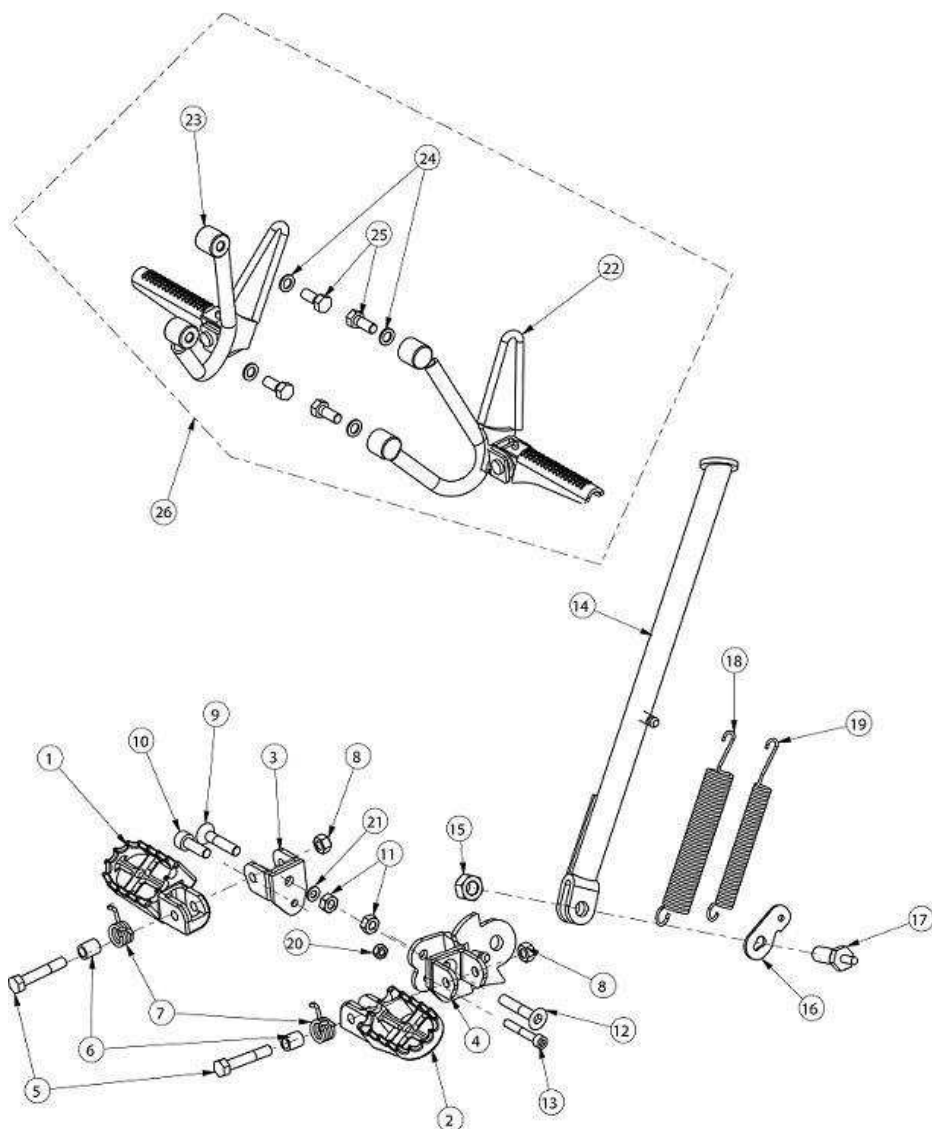

LISTA DE PEÇAS

Refª:	LP24PT
Modelo:	PR5
Data:	Fevereiro 2011
Edição:	2ª

DESCANSO / POUSA PÉS

Item	CÓDIGO	DESCRIÇÃO	Qt.
1	00QUS03A0032	Pousa Pés Dir.	1
2	00QUS03A0031	Pousa Pés Esq.	1
3	00QUS07A0046	Suporte Pousa Pés Dir.	1
4	00QUS07A0045	Suporte Pousa Pés Esq.	1
5	PF0931008045	Parafuso DIN931 M8x45	2
6	PC0934008000	Porca DIN934 M8	1
7	00QUS07A0033	Mola Pousa Pés	2
8	PC0985008000	Porca DIN985 M8	2
9	PF7991008035	Parafuso DIN7991 M8x35	1
10	PF0912006025	Parafuso DIN912 M6x25	1
11	PC0985008000	Porca DIN985 M8	1
12	PF7991008040	Parafuso DIN7991 M8x40	1
13	PF0912006035	Parafuso DIN912 M6x35	1
14	00QUS04A0044	Descanso EN	1
	00QUS04A0039	Descanso SM	1
15	PC0985012000	Porca DIN985 M12	1
16	00QUS01A0017	Suporte Mola	1
17	00QUS07A0016	Parafuso Descanso C/ Perno	1
18	00QUS01A0013	Mola Exterior	1
19	00QUS01A0014	Mola Interior	1
20	PC0985006000	Porca DIN985 M6	1
21	AN0125A08000	Anilha Din 125A M8	1
22	00QUC01A0040	Pousa Pés Traseiro Esqº Completo	1
23	00QUC01A0018	Pousa Pés Traseiro Dtº Completo	1
24	AN0125008000	Anilha Chapa Din 125 M8	4
25	PF0933008016	Parafuso Din 933 M8x16	4
26	00QUC01A0041	Conj. Pousa Pes Tras Completo	1