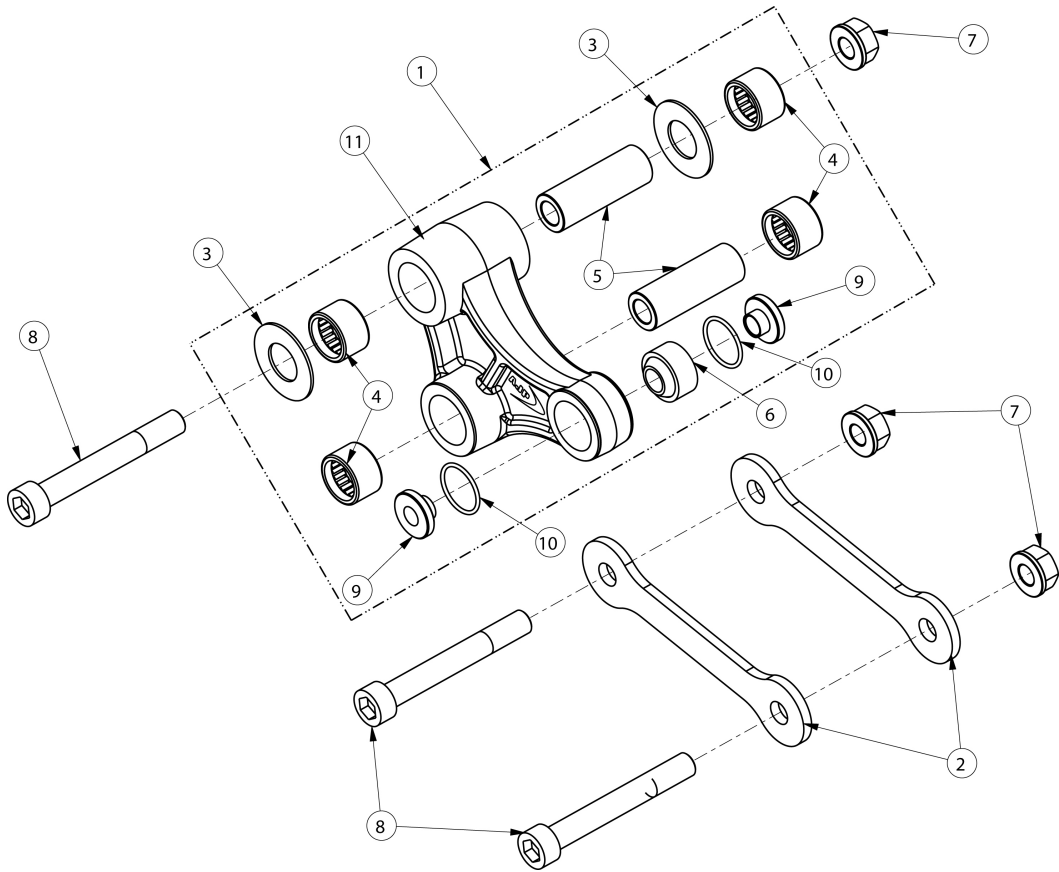

Item	CÓDIGO	DESCRIÇÃO	Qt.	AJP	
				Refª:	LP25PT
				LISTA DE PEÇAS	Modelo: PR5
				BRAÇO OSCILANTE	Data: Fevereiro 2011
					Edição: 2ª
1	00STS02A0084	Braço Oscilante	1		
	00STC02A0090	Braço Oscilante Completo	1		
2	00STS01B0007	Guia da Corrente	1		
3	00PLS01A0049	Protecção Braço Oscilante	1		
4	00STS07A0083	Veio Braço Oscilante	1		
5	AN125A014000	Anilha DIN125A M14	2		
6	00STS01A0086	Anilha Nylon 45x20x2,5	2		
7	RL00HK2020RS	Rolamento HK2020RS	6		
8	00STS01A0085	Casquilho 15x20x55	2		
9	PC0934014000	Porca DIN934 M14	1		
10	AN9021006000	Anilha DIN9021 M6	2		
11	PF7991006012	Parafuso DIN7991 M6x12	1		
12	00PLS07A0029	Anilha Prensada Protecção Braço	1		
13	PF0933008035	Parafuso DIN933 M8x35	2		
14	PC0934008000	Porca DIN934 M8	2		
15	PF7380006012	Parafuso ISO7380 M6x12	1		
16	PF0912006040	Parafuso DIN912 M6x40	2		
17	00STS01A0091	Anilha Nylon 35x20x2	2		
18	AN125A006000	Anilha DIN125A M6	1		

LISTA DE PEÇAS

BIELAS SUSPENSÃO

Refª:	LP26PT
Modelo:	PR5
Data:	Fevereiro 2011
Edição:	2ª

Item	CÓDIGO	DESCRIÇÃO	Qt.
1	00STC01A0080	Biela Quadro Completa	1
2	00STS07A0077	Biela Braço	2
3	00STS01A0078	Anilha Nylon 41x20x1,5	2
4	RL00HK2020RS	Rolamento HK2020 RS	4
5	00STS01A0081	Casquilho 12x20x57 Biela	2
6	00STS01A0079	Rótula Biela - Amortecedor	1
7	PC0985012000	Porca DIN985 M12	3
8	PF0912012080	Parafuso DIN912 M12x80	3
9	00STS01A0088	Casquilho da Rotula Biela	2
10	00STS01A0087	O-Ring Vedante da Rotula (22x2)	2
11	00STS01A0089	Biela de Quadro Simples	1