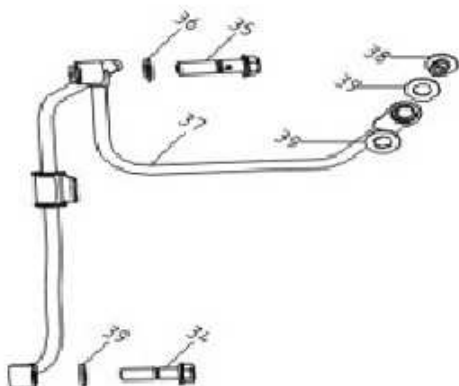

AJP	LISTA DE PEÇAS		Ref:	LP14PT
			Modelo:	PR5
	LUBRIFICAÇÃO		Data:	Fevereiro 2011
			Edição:	2ª
ITEM	CÓDIGO	DESCRIÇÃO	Qt.	
1	127312000010	Parafuso Flange M6X16	2	
2	127312000020	Tampa Filtro do Óleo	1	
3	127312000030	O-Ring Tampa Filtro Óleo 56X2.5	1	
4	127312000040	Vedante do Filtro Óleo	1	
5	127312010000	Filtro do Óleo Principal	1	
6	127312000050	Mola do Filtro do Óleo	1	
7	127301000080	Casquilhos Guia 8X14	2	
8	127312000060	Junta Base Bomba Cárter	1	
9	127312020000	Filtro Chupador do Óleo	1	
10	127312000070	Chapa Fixação Filtro	1	
11	127312030000	Bomba de Óleo Completa	1	
17	127312030060	Junta Borracha da Bomba Óleo	1	
18	127312030070	Taco Borracha da Válvula de Pressão	1	
19	127312030080	Pistão da Válvula de Pressão	1	
20	127312030090	Mola da Válvula de Pressão	1