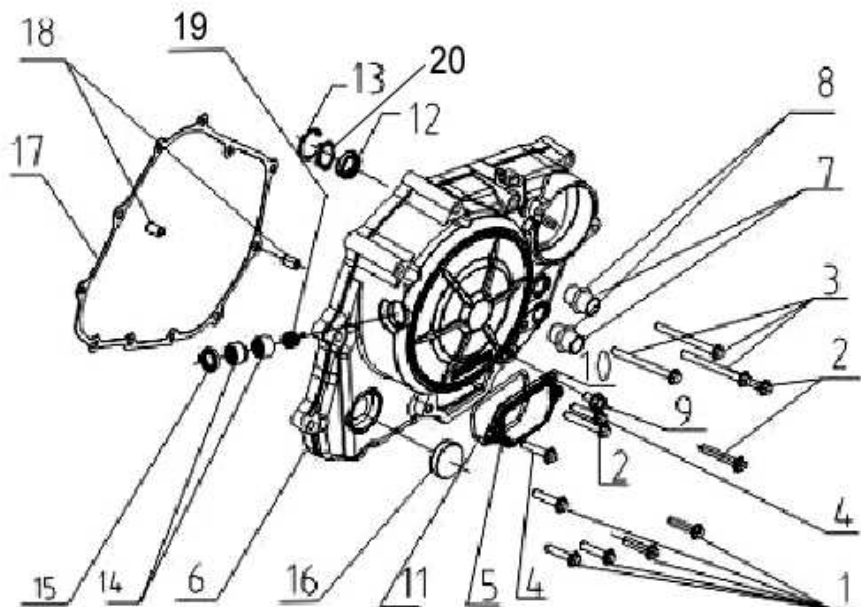

LISTA DE PEÇAS

Ref:	LP16PT
Modelo:	PR5
Data:	Fevereiro 2011
Edição	2ª

TAMPA DA EMBRAIAGEM

ITEM	CÓDIGO	DESCRIÇÃO	Qt.
1	127302000010	Parafuso c/ Falange M6X28	5
2	127301000100	Parafuso c/ Falange M6X40	3
3	127302000020	Parafuso c/ Falange M6X65	3
4	127301000130	Parafuso c/ Falange M6X22	2
5	127302020080	Tampa Filtro Tela Chupador	1
6	127302010010	Tampa da Embraiagem Cârtex Dtº Simples	1
7	127302010051	Casquilho Guia Tubo Óleo 10X14	2
8	127302010040	O-RING do banjo Óleo 10X2	2
9	127302010070	Parafuso Nível M6X12	1
10	127302010060	Anilha Vedação 6mm	1
11	127302010090	Junta Tampa Filtro Tela	1
12	127302011000	Vedante Retentor Óleo 14X22X5	1
13	127302010020	Freio Retenção Vedante Óleo 24mm	1
14	127302013000	Rolamento Alavanca Embraiagem HK1210V7	2
15	127302012000	Vedante Alavanca Embraiagem 12X18X5	1
16	12426-I008-0000	Visor Nível Óleo (ZS 29X7.5)	1
17	127302000030	Junta da Tampa de Embraiagem	1
18	127301000080	Casquilho Guia Tampa Cârtex 8X14	2
19	127314000010	Mola Torção Alavanca Embraiagem 1,4x11x23,5	1
20	23234I0060000	Anilha Retenção Vedante Óleo 24X17X0.5	1