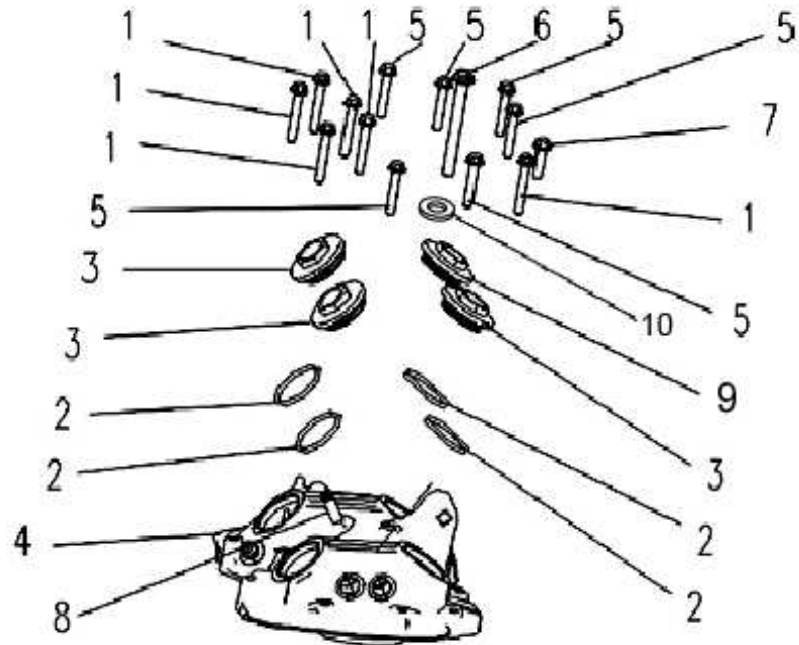

LISTA DE PEÇAS

TAMPA DA CULASSA

Ref:	LP01PT
Modelo:	PR5
Data:	Fevereiro 2011
Edição:	2ª

ITEM	CÓDIGO	DESCRIÇÃO	Qt.
1	127301000100	Parafuso Falange M6x40	6
2	127301000110	O-RING 36X3.2	4
3	127301000120	Tampa Martelo das Válvulas	3
4	127301050000	Tampa da Culassa Simples	1
5	127301000140	Parafuso Falange M6x35	5
6	127301000150	Parafuso Tampa da Culassa M8x75	1
7	127301000160	Parafuso Falange M6x25	1
8	127301050020	Respiro Tampa Culassa	1
9	00MTS01A0065	Tampa "oil" Válvula Admissão Dtº	1
10	11007-I006-0000	Anilha Parafuso Culassa (8X18X2)	2
11	00MTS01A0083	Tube Respiro Culassa (10x5x300)	1
12	00MTS01A0082	Filtro Respiro Motor	1
13	00DES01A0019	Abraçadeira Filtro Respiro 10MM	1
14	00MTS01A0014	Abraçadeira Filtro	1