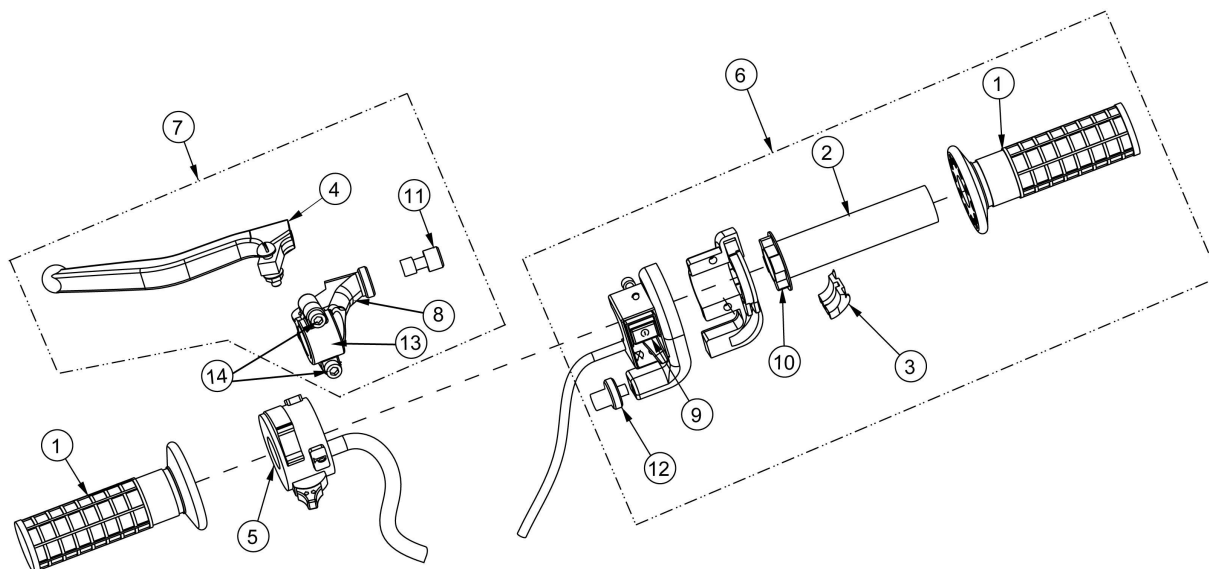

LISTA DE PEÇAS

Refª:	LP35PT
Modelo:	PR5
Data:	Fevereiro 2011
Edição:	2ª

COMANDOS

Item	CÓDIGO	DESCRIÇÃO	Qt.
1	00COC01B0003	Conjunto Punhos Borracha	1
2	00COS01A0038	Núcleo Punho Acelerador	1
3	00COS01A0004	Guia Cabo Acelerador	1
4	00COS01A0002	Manete Embraiagem	1
5	00ELS01A0003	Comutador Luzes S/ Choke	1
6	00COC01A0002	Acelerador Completo	1
7	00COC01A0001	Conj. Manete Embraiagem	1
8	00COS01A0027	Suporte Manete Embraiagem	1
9	00COS01A0029	Interruptor Arranque/Corta Corrente	1
10	00COS01A0036	Batente do Punho Acelerador	1
	PF0912006020	Parafuso DIN912 M6x20	2
11	00COS01A0028	Afinador Cabo de Embraiagem	1
12	00COS01A0037	Afinador Cabo do Acelerador	1
13	00COS01A0035	Abraçadeira Sup. Manete Embraiagem	1
14	PF0912006020	Parafuso Abraçadeira M6x20	2