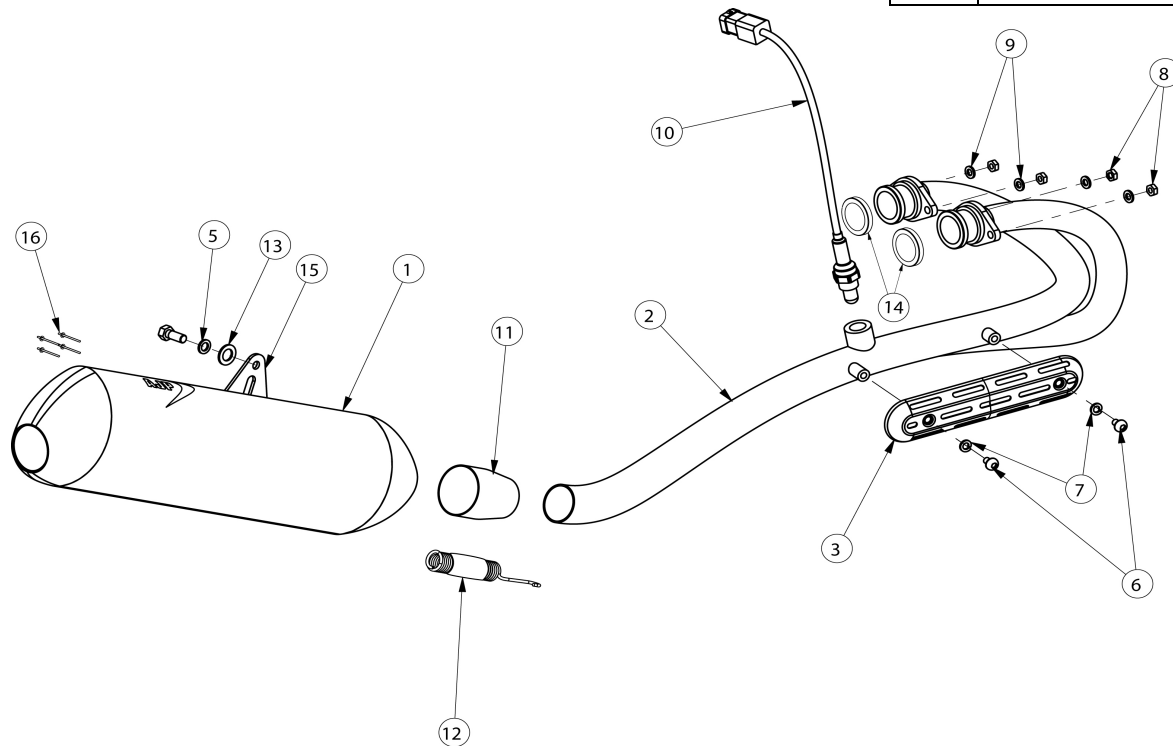

AJP	LISTA DE PEÇAS		Refª:	LP22PT
			Modelo:	PR5
		SISTEMA ESCAPE	Data:	Fevereiro 2011
			Edição:	2ª
Item	CÓDIGO	DESCRIÇÃO	Qt.	
1	00MTS01A0042	Ponteira Escape	1	
2	00MTS06A0054	Colector Escape	1	
3	00MTS04A0052	Protecção Colector Escape	1	
4	PF0933008020	Parafuso DIN933 M8x20	1	
5	AN127B008000	Anilha DIN127B M8	1	
6	PF7380006012	Parafuso ISO7380 M6x12	2	
7	AN127B006000	Anilha DIN127B M6	2	
8	PC0980006000	Porca DIN980 M6	4	
9	AN125A006000	Anilha DIN125A M6	4	
10	00MTS01A0056	Sensor Oxigénio	1	
11	00MTS06A0053	Tubo Ponteira Escape	1	
12	00MTS01A0055	Mola Escape	1	
13	00MTS01A0072	Anilha 5/16	1	
14	00MTS01A0073	Junta Colector Escape PR5	2	
15	00MTS07A0079	Suporte Ponteira Escape	1	
16	00MTS01A0080	Rebites Suporte	4