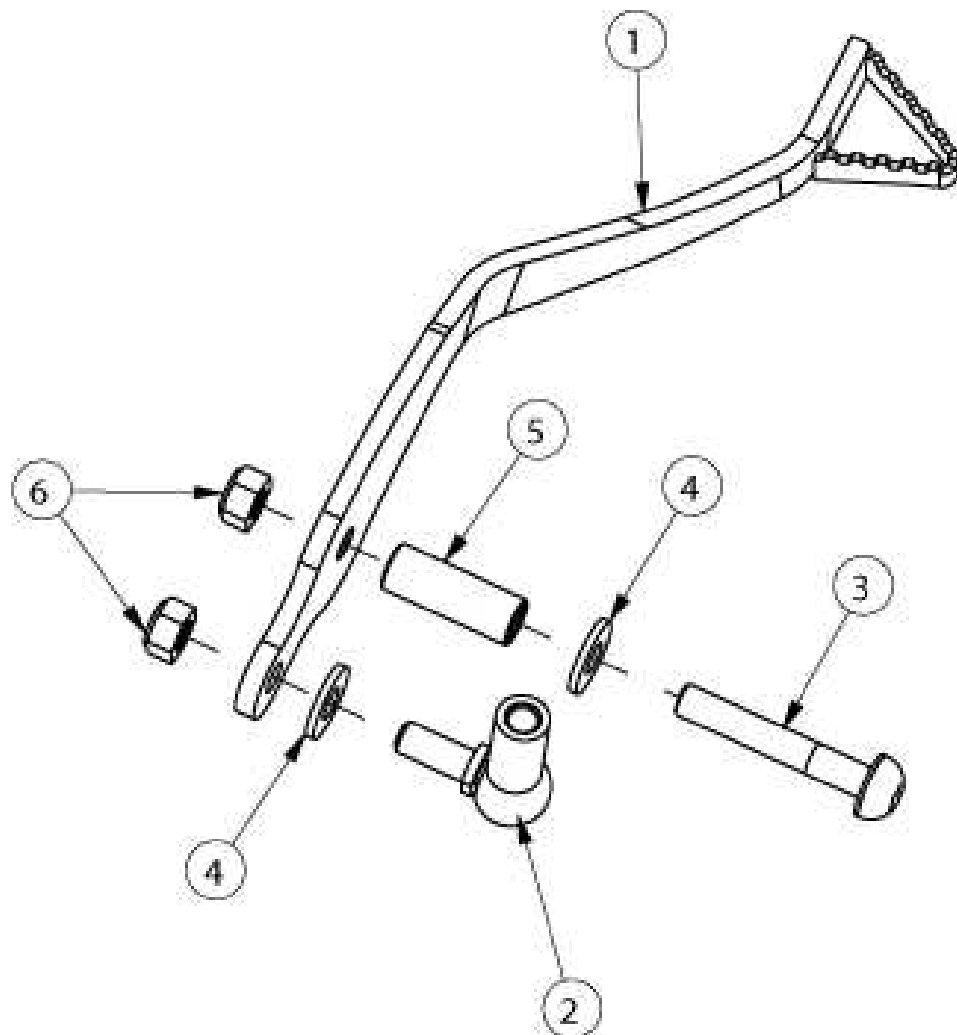

LISTA DE PEÇAS

PEDAL TRAVÃO

Refª:	LP33PT
Modelo:	PR5
Data:	Fevereiro 2011
Edição:	2ª

Item	CÓDIGO	DESCRIÇÃO	Qt.
1	00TRS07A0076	Pedal Travão	1
2	00TRS06A0005	Rótula	1
3	PF7380008050	Parafuso ISO7380 M8x50	1
4	00TRS07A0049	Anilha Distancia Rótula-Pedal Travao Reforçada 5/16	2
5	00TRS07A0077	Casquilho Pedal Travão (12X33,3X8)	1
6	PC0985008000	Porca DIN985 M8	2