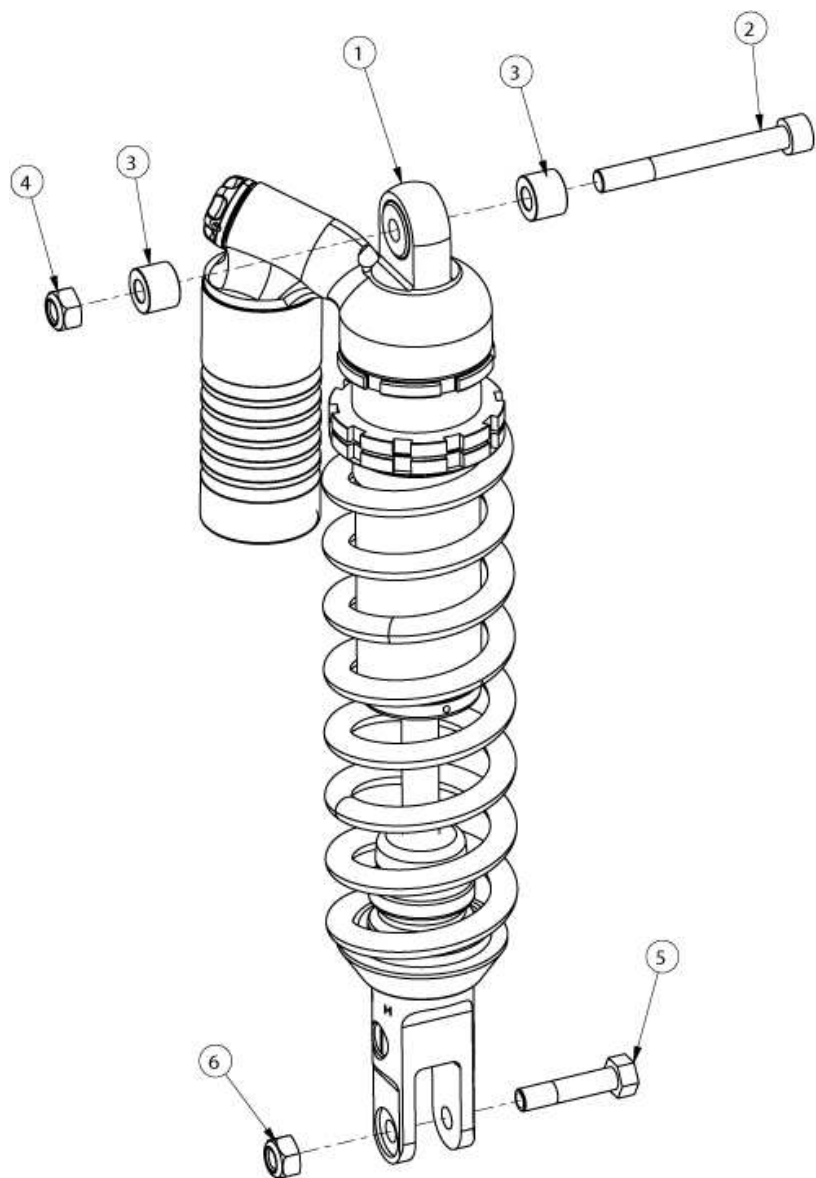

Item	CÓDIGO	DESCRIÇÃO	Qt.	AJP	
				Refª:	LP25PT
				LISTA DE PEÇAS	Modelo: PR5
				BRAÇO OSCILANTE	Data: Fevereiro 2011
					Edição: 2ª
1	00STS02A0084	Braço Oscilante	1		
	00STC02A0090	Braço Oscilante Completo	1		
2	00STS01B0007	Guia da Corrente	1		
3	00PLS01A0049	Protecção Braço Oscilante	1		
4	00STS07A0083	Veio Braço Oscilante	1		
5	AN125A014000	Anilha DIN125A M14	2		
6	00STS01A0086	Anilha Nylon 45x20x2,5	2		
7	RL00HK2020RS	Rolamento HK2020RS	6		
8	00STS01A0085	Casquilho 15x20x55	2		
9	PC0934014000	Porca DIN934 M14	1		
10	AN9021006000	Anilha DIN9021 M6	2		
11	PF7991006012	Parafuso DIN7991 M6x12	1		
12	00PLS07A0029	Anilha Prensada Protecção Braço	1		
13	PF0933008035	Parafuso DIN933 M8x35	2		
14	PC0934008000	Porca DIN934 M8	2		
15	PF7380006012	Parafuso ISO7380 M6x12	1		
16	PF0912006040	Parafuso DIN912 M6x40	2		
17	00STS01A0091	Anilha Nylon 35x20x2	2		
18	AN125A006000	Anilha DIN125A M6	1		

LISTA DE PEÇAS

BIELAS SUSPENSÃO

Refª:	LP26PT
Modelo:	PR5
Data:	Fevereiro 2011
Edição:	2ª

Item	CÓDIGO	DESCRIÇÃO	Qt.
1	00STC01A0080	Biela Quadro Completa	1
2	00STS07A0077	Biela Braço	2
3	00STS01A0078	Anilha Nylon 41x20x1,5	2
4	RL00HK2020RS	Rolamento HK2020 RS	4
5	00STS01A0081	Casquilho 12x20x57 Biela	2
6	00STS01A0079	Rótula Biela - Amortecedor	1
7	PC0985012000	Porca DIN985 M12	3
8	PF0912012080	Parafuso DIN912 M12x80	3
9	00STS01A0088	Casquilho da Rotula Biela	2
10	00STS01A0087	O-Ring Vedante da Rotula (22x2)	2
11	00STS01A0089	Biela de Quadro Simples	1