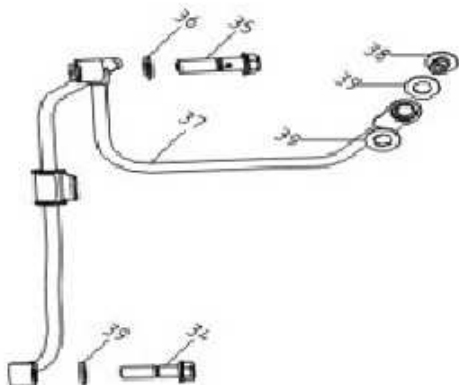

AJP	LISTA DE PEÇAS		Ref:	LP15PT
	LUBRIFICAÇÃO		Modelo:	PR5
			Data:	Fevereiro 2011
		Edição:	2ª	
ITEM	CÓDIGO	DESCRIÇÃO	Qt.	
21	127312030100	Base da Mola da Válvula de Pressão	1	
30	127312000080	Parafuso Fixação Bomba M6X45	4	
31	127312000090	Pinhão Bomba De Óleo (26T)	1	
32	127305000100	Parafuso Fixação Bomba M6X20	1	
33	127312000100	Parafuso Fixação Bomba M6X50	1	
34	127312000110	Parafuso Banjo Cártter Esq. M7X25X1.4	1	
35	127312000120	Parafuso Banjo Tampa Carter M8X28X3	1	
36	127312000130	Anilha Vedação Banjo Tampa (8,2x14.2x0.8)	2	
37	127312040000	Tubo Conduta Óleo do Motor PR5	1	
38	127312000140	Parafuso Banjo Culassa M7X25X3.2	1	
39	127312000150	Anilha Vedação Banjo Óleo (7.2x14.2x1.2)	4