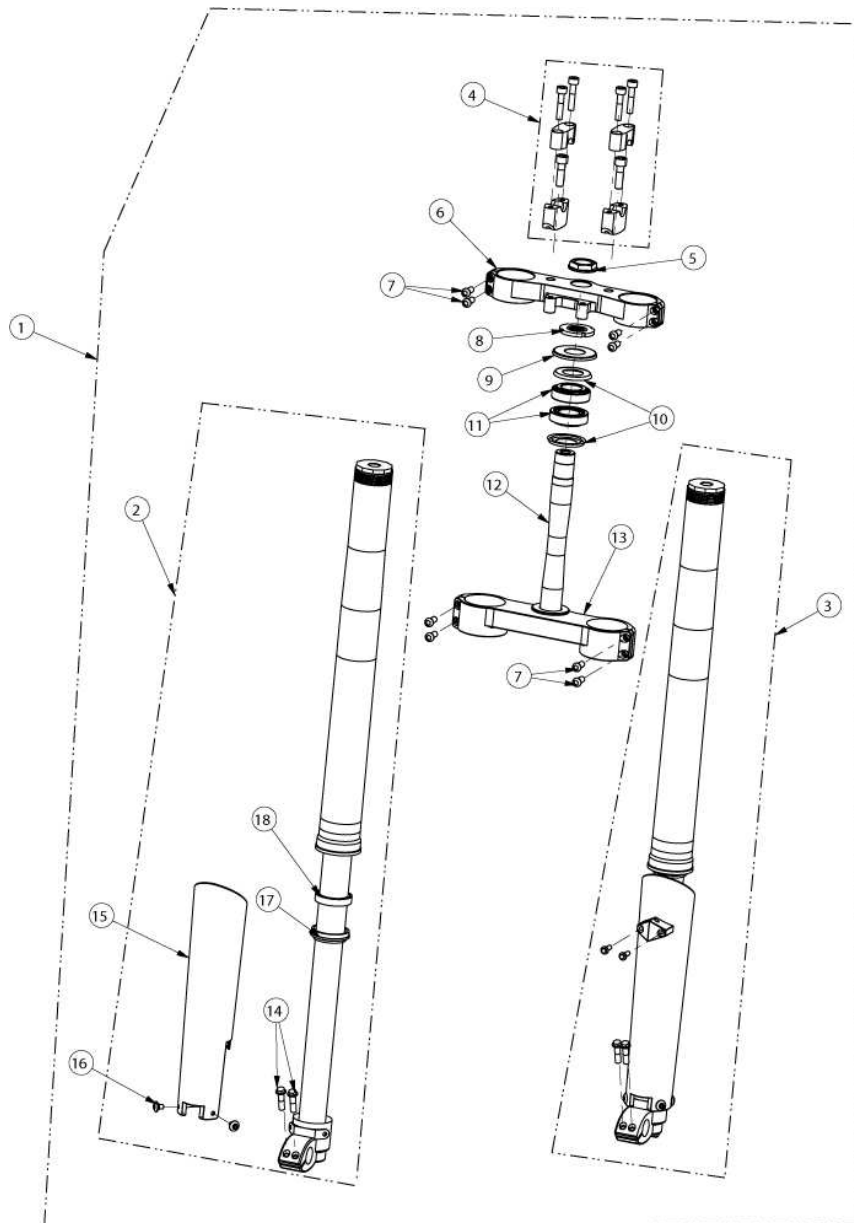

LISTA DE PEÇAS

SUSPENSÃO DA FRENTE

Ref:	LP28PT
Modelo:	PR5
Data:	Fevereiro 2011
Edição:	2ª

Item	CÓDIGO	DESCRIÇÃO	Qt.
1	00SFC01A0058	CONJUNTO FORQUETA DIANTEIRA	1
2	00SFS01A0059	CONJUNTO BAINHA ESQUERDO	1
3	00SFS01A0060	CONJUNTO BAINHA DIREITO	1
4	00SFS01A0061	CONJ. ABRAÇADEIRA DO GUIADOR	1
5	00SFS07A0071	PORCA DA MESA FORQUETA M28X1	1
6	00SFS01A0062	MESA SUPERIOR	1
7	PF738008020A	PARAFUSO MAQUINADO DIN7380 M8X20	4
8	00SFS01A0063	PORCA AJUSTE COLUNA DIRECÇÃO (M28X1)	1
9	00SFS01A0064	TAMPA DO VEDANTE	1
10	00SFS01A0065	VEDANTE COLUNA DIRECÇÃO INF./SUP.	2
	00SFS01A0022	ANILHA GUARDA-PO INF. (30X55,2X2)	1
11	RL00032006JR	ROLAMENTO 32006JR	2
	RL00060062RS	ROLAMENTO 6006/2RS	1
12	00SFS01A0066	VEIO DA COLUNA DA DIRECÇÃO	1
13	00SFS01A0067	MESA INFERIOR	1
14	PF6912006030	PARAFUSO M6X30 C/ ABA	4
15	00SFS01A0068	CONJ. PROTECÇÃO BAINHA	1
16	00SFS01A0055	PARAFUSO PROTECÇÃO BAINHA	6
17	00SFS01A0069	VEDANTE RASPADOR PÓ SACHS	2
18	00SFS01A0070	VEDANTE RETENTOR OLEO FORQUETA	2