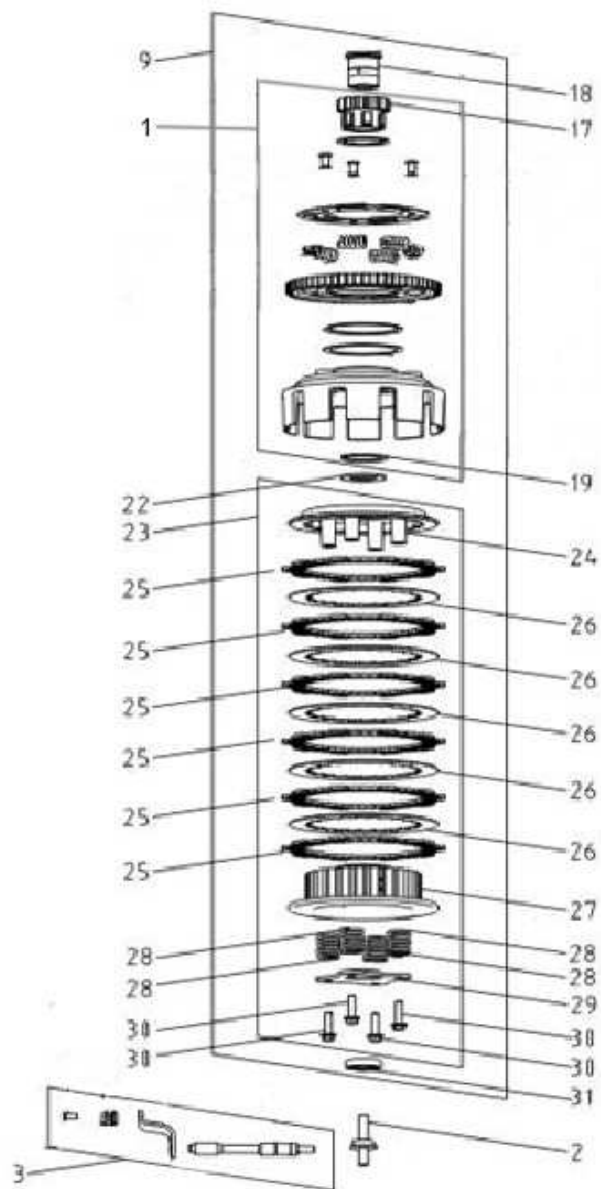

LISTA DE PEÇAS	
		Ref:	LP13PT
EMBRAIAGEM		Modelo:	PR5
		Data:	Fevereiro 2011
		Edição:	2ª
ITEM	CÓDIGO	DESCRIÇÃO	Qt.
1	127314000000	Cremalheira – Cesto Embraiagem 62T Completa	1
2	127314000020	Perno Pressão	1
3	127314010000	Alavanca da Embraiagem Completa	1
9	127314020000	Conjunto da Embraiagem Completa	1
17	127314021070	Carreto de Arranque Cremalheira Embraiagem (14T)	1
18	127314021080	Casquilho veio Embraiagem	1
19	127314021090	Freio 35mm	1
22	127314020010	Anilha Encosto Discos Embraiagem	1
23	127314022000	Conjunto Discos / Pratos Embraiagem	1
24	127314022010	Prato Pressão da Embraiagem	1
25	127314022020	Disco de Embraiagem (Fricção)	6
26	127314022030	Disco Embraiagem (Chapa)	5
27	127314022040	Cubo Embraiagem	1
28	127314022050	Mola Pressão Embraiagem 19x36.8x13.6	4
29	127314022060	Mesa Rolamento Pressão Embraiagem	1
30	127301000130	Parafuso Mesa Pressão M6x22	4
31	127314023000	Rolamento Encosto/Pressão (6903 ZZ)	1