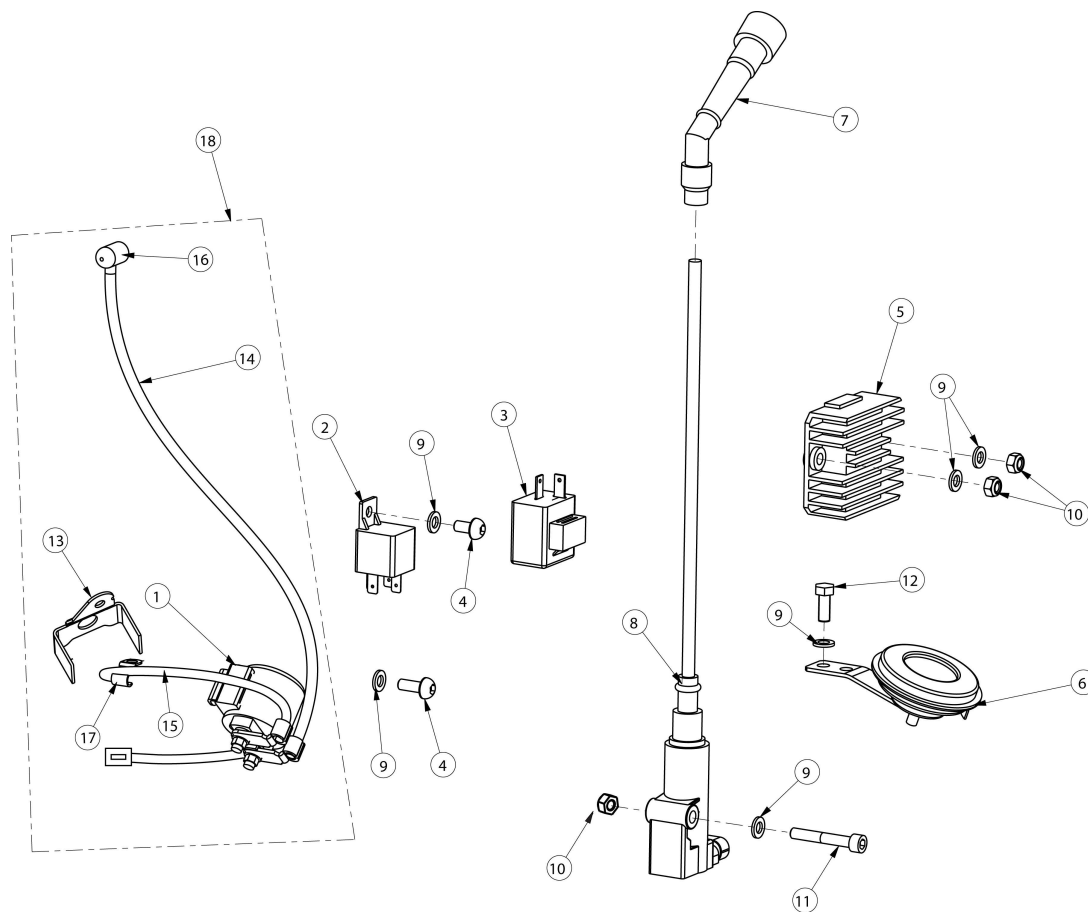

LISTA DE PEÇAS	
		Refª:	LP37PT
SISTEMA ELÉCTRICO		Modelo:	PR5
		Data:	Fevereiro 2011
		Edição:	2ª
Item	CÓDIGO	DESCRIÇÃO	Qt.
1	82290I049010216	Rele Arranque Simples	1
2	00ELS01A0041	Rele Injecção	1
3	00ELS01A0006	Rele Piscas	1
4	PF7380006012	Parafuso ISO7380 M6x12	2
5	00ELS01A0042	Rectificador Corrente	1
6	00ELS01A0005	Buzina	1
7	00ELS01A0044	Cachimbo	1
8	00ELS01A0043	Bobine Ignição	1
9	AN125A006000	Anilha DIN125A M6	6
10	PC0985006000	Porca DIN985 M6	3
11	PF0912006040	Parafuso DIN912 M6x40	1
12	PF0933006012	Parafuso Din 933 M6x12	1
13	00ELS07A0053	Suporte do Rele do Arranque	1
14	82231I0490000	Cabo Relé Motor de Arranque 530mm	1
15	00ELS01A0054	Cabo Relé de Bateria 250mm	1
16	82233I0490000	Protecção Terminal Cabo Motor Arranque	2
17	00ELS01A0056	Protecção Terminal Bateria	1
18	00ELC01A0052	Conjunto Rele Arranque Completo	1