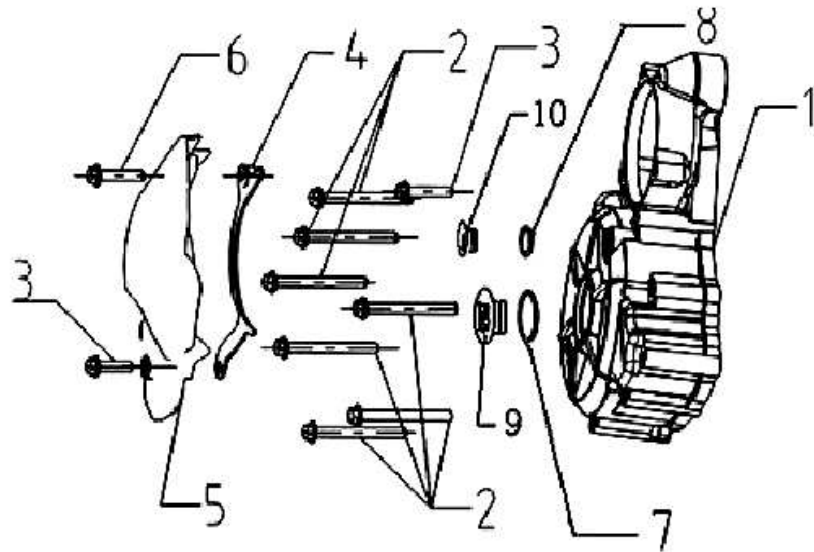

LISTA DE PEÇAS

CABEÇA MOTOR - CULASSA

Ref:	LP04PT
Modelo:	PR5
Data:	Fevereiro 2011
Edição:	2ª

ITEM	CÓDIGO	DESCRIÇÃO	Qt.
1	127301030000	Culassa Simples	1
4	127301000170	Perno Falange Escape M6x35	4
5	127301000050	Anilha Perno Colaça (10x21x2)	4
6	127301000080	Casquilho Guia Tampa Culassa (8x14)	2
7	127301000090	Junta da Tampa Culassa	1
8	127301000060	Perno Culassa M10x1.25x80	3
9	127301000070	Perno Culassa M10x1.25x100	1

PARTS LIST

Ref: LP05PT

Modelo: PR5

CILINDRO

Data: Fevereiro 2011

Edição: 2ª

ITEM	CÓDIGO	DESCRIÇÃO	Qt.
1	127301000010	Junta do Cilindro	1
2	127301000130	Parafuso Falange M6x22	2
3	127301000030	Pernos Cilindro M10x1.25x88	4
4	127301000040	Casquilho Guia Cilindro-Culassa 12x20	4
5	127301010000	Cilindro	1
6	127301000050	Anilha Perno Cilindro (10x21x2)	4
7	127301020000	Junta da Culassa	1
8	00MTS07A0078	Tacos Orificio Cilindro	

AJP	LISTA DE PEÇAS		Ref:	LP06PT
	TAMPA DO VOLANTE		Modelo:	PR5
			Data:	Fevereiro 2011
			Edição:	2ª
ITEM	CÓDIGO	DESCRIÇÃO	Qt.	
1	127302040010	Tampa do Volante /Cárter Esq.	1	
2	127302000020	Parafuso Falange M6X65	7	
3	127302000070	Parafuso Falange M6X32	2	
4	127302060000	Protecção Fios Stator	1	
5	127302050000	Tampa do Pinhão	1	
6	127301000160	Parafuso Falange M6X25	1	
7	127302040030	O-RING Bujão Grande26X2.5	1	
8	127302040050	O-RING Bujão Pequeno 13.5X2.5	1	
9	127302040020	Tampão Parafuso Volante (14mm)	1	
10	127304040040	Tampão Orifício ponto Motor (27mm)	1	