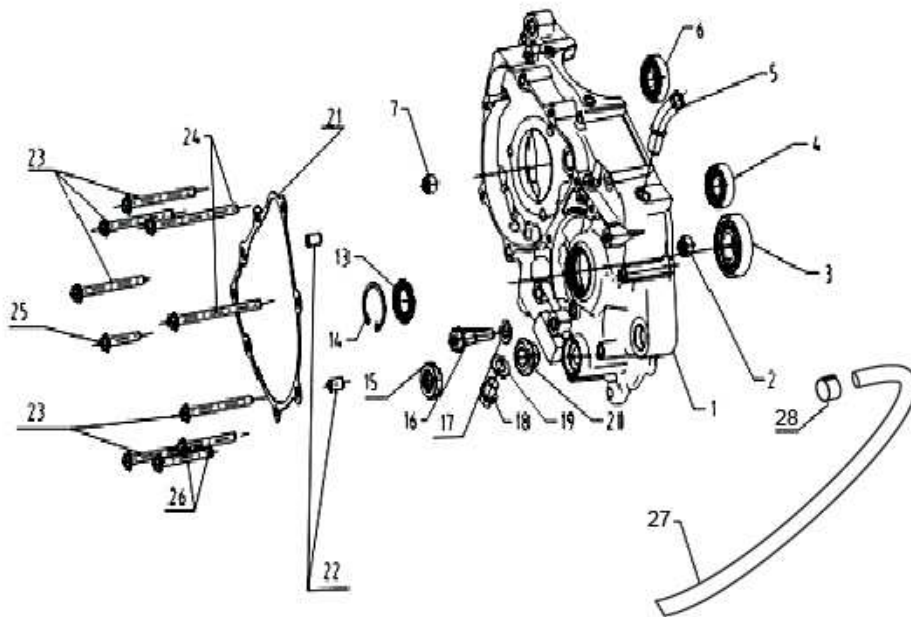

LISTA PEÇAS

CÁRTER ESQUERDO

Ref: LP08PT

Modelo: PR5

Data: Fevereiro 2011

Edição: 2ª

ITEM	CÓDIGO	DESCRIÇÃO	Qt.
1	127302031000	Carter Esquerdo Simples	1
2	127302013000	Rolamento Agulhas HK1210V7	1
3	127302035000	Rolamento Veio Secundário 62/22RS	1
4	127302034000	Rolamento Veio Primário 6202 Z	1
5	127302030040	Respiro do Cártter	1
6	127302022000	Rolamento Veio Equilíbrio 6301	1
7	127302032000	Rolamento da Redução Arranque HK1010	1
13	127302036000	Vedante Veio Secundário 21X32X5	1
14	127302030030	Freio Interior Retenção Vedante 37mm	1
15	127302033000	Vedante Veio Selector Velocidades 14X28X7	1
16	127305000080	Perno Retenção Mola Veio Selector	1
17	127305000090	Anilha Perno Retenção Selector 10x18,8x2,2	1
18	127302030010	Bujão Drenar Óleo M12x1.25x15	1
19	127302030020	Anilha Bujão Óleo 12x22x2	1
20	00MTS07A0066	Casquilho Motor Veio Braço Esq. 11mm	1
21	127302000050	Junta Tampa Volante Carter Esquerdo	1
22	127301000080	Casquilho Guia 8X14	2
23	127302000090	Parafuso Falange M6X70	5
24	127302000060	Parafuso Falange M6X90	2
25	127301000110	Parafuso Falange M6X35	2
26	127302000080	Parafuso Falange M6X55	2
27	00MTS01A0081	Tube Respiro do Motor (15,5x9,5x500)	1
28	00MTS01A0015	Abraçadeira Tube Respiro (14mm)	1

AJP	LISTA PEÇAS		Ref:	LP09PT
			Modelo:	PR5
	CÁRTER DIREITO		Data:	Fevereiro 2011
			Edição:	2ª
ITEM	CÓDIGO	DESCRIÇÃO	Qt.	
1	127302025000	Rolamento Veio Secundário TM8203JR2/42C3 (6303)	1	
2	127302024000	Rolamento Veio Primário TM8204NX3 (6204N)	1	
3	127302021000	Cárter Direito Simples	1	
4	00MTS07A0067	Casquilho do Motor Veio Braço Direito 16mm	1	
5	127302020010	Tampa Respiro Interior	1	
6	127302020020	Parafuso Falange M6X12	1	
7	127302022000	Rolamento Veio Equilíbrio TM8301M3 (6301)	1	
8	127302023000	Rolamento Cambota Dtº 63/28 (28x12x18) TM-SC06829	1	
9	127302000040	Junta Cáster Motor	1	