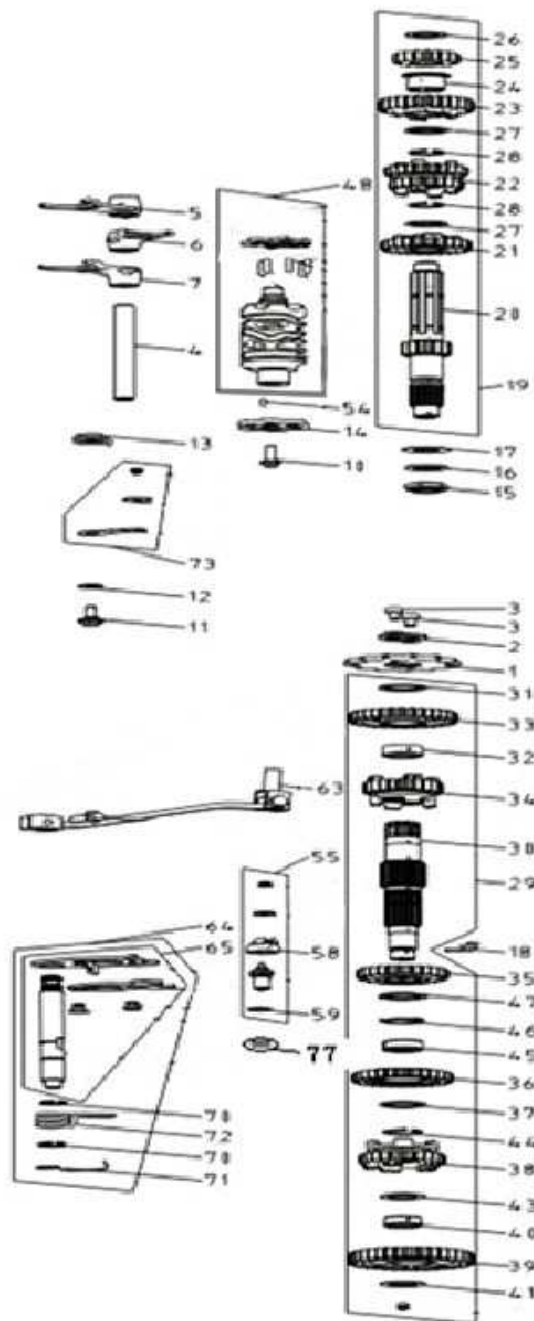

AJP	LISTA PEÇAS		Ref:	LP09PT
			Modelo:	PR5
	CÁRTER DIREITO		Data:	Fevereiro 2011
			Edição:	2ª
ITEM	CÓDIGO	DESCRIÇÃO	Qt.	
1	127302025000	Rolamento Veio Secundário TM8203JR2/42C3 (6303)	1	
2	127302024000	Rolamento Veio Primário TM8204NX3 (6204N)	1	
3	127302021000	Cárter Direito Simples	1	
4	00MTS07A0067	Casquilho do Motor Veio Braço Direito 16mm	1	
5	127302020010	Tampa Respiro Interior	1	
6	127302020020	Parafuso Falange M6X12	1	
7	127302022000	Rolamento Veio Equilíbrio TM8301M3 (6301)	1	
8	127302023000	Rolamento Cambota Dtº 63/28 (28x12x18) TM-SC06829	1	
9	127302000040	Junta Cáster Motor	1	

LISTA DE PEÇAS

PISTÃO E CAMBOTA

Ref:	LP10PT
Modelo:	PR5
Data:	Fevereiro 2011
Edição:	2ª

ITEM	CÓDIGO	DESCRIÇÃO	Qt.
1	127303000010	Pistão Simples	1
2	127303000020	Segmento Primário	1
3	127303000030	Segmento Secundário	1
4	127303010000	Conjunto Segmento Óleo	1
5	127303000040	Freio Cavilha Pistão (17mm)	2
6	127303000050	Cavilha Pistão (17x55x10)	1
7	127303000060	Porca Cambota (M18X1)	1
8	127303000070	Anilha Côncava	1
9	127303000080	Pinhão Primário Cambota (20T)	1
10	127303020000	Conjunto Cambota Completa	1
11	127303030000	Veio Equilíbrio Completo	1
12	127303000090	Escatel da Cambota(4x17)	1
13	127303000100	Anilha Parafuso Volante (12x26x3)	1
14	127303000110	Parafuso Volante M12X1.25X45	1
15	127303000000	Jogo de Segmentos Completo	1
16	127302023000	Rolamento Cambota (63/28)	1