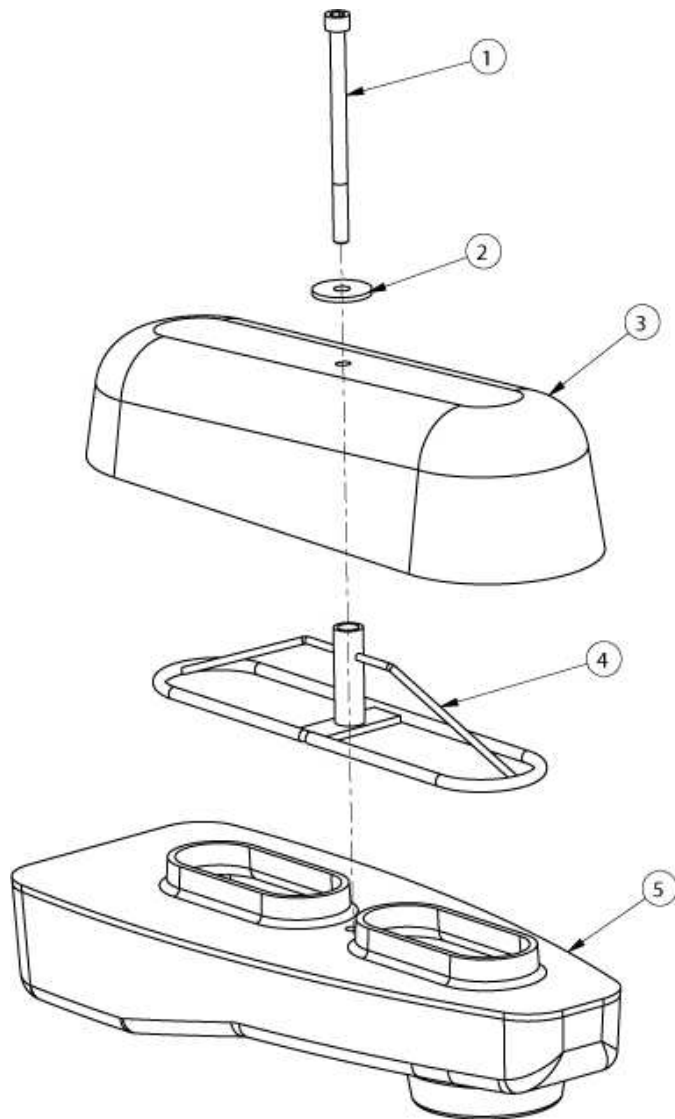

LISTA DE PEÇAS

Refª:	LP19PT
Modelo:	PR5
Data:	Fevereiro 2011
Edição:	2ª

FILTRO DE AR

Item	CÓDIGO	DESCRIÇÃO	Qt.
1	PF0912006090	Parafuso DIN912 M6x90	1
2	AN9021006000	Anilha DIN921 M6	1
3	00MTS01A0043	Filtro Ar	1
4	00MTS07A0045	Suporte Filtro Ar	1
5	00MTS01A0039	Caixa Filtro Ar	1