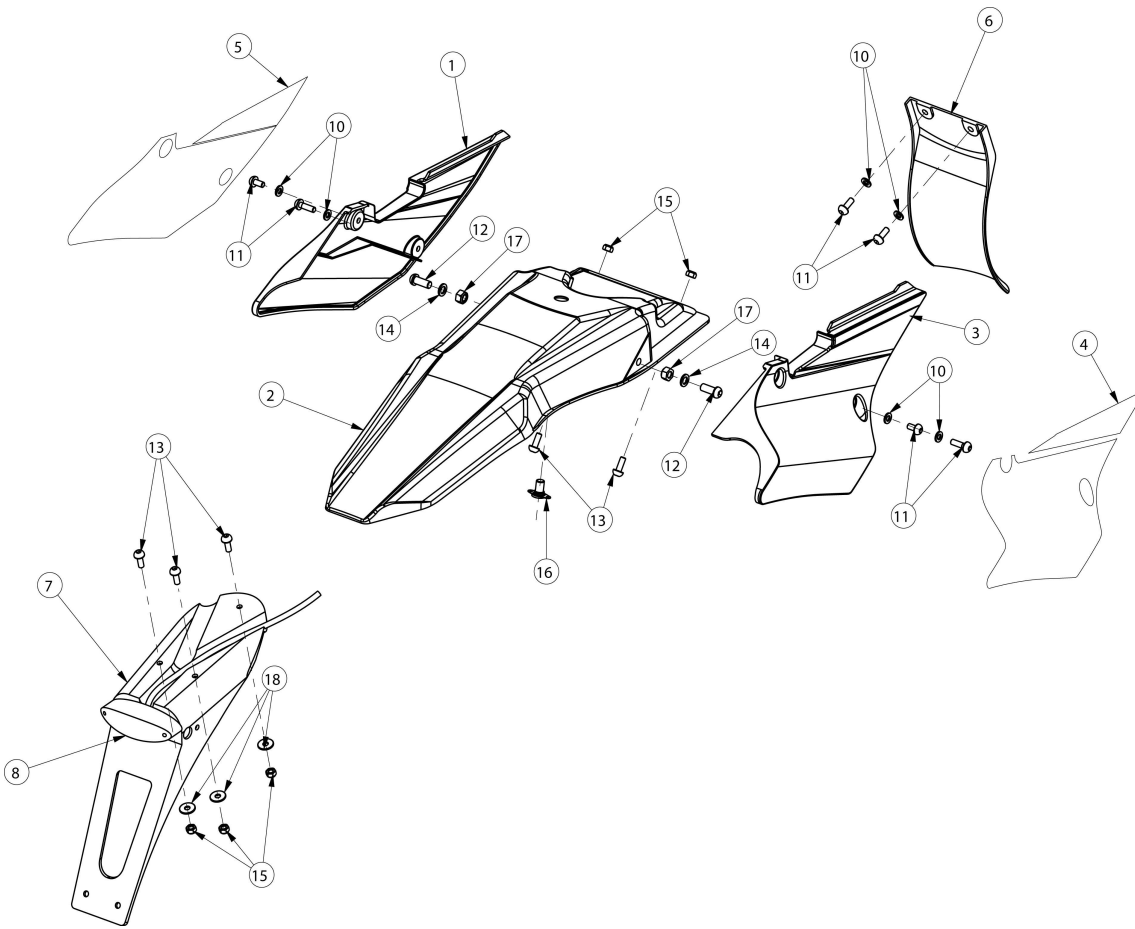

LISTA DE PEÇAS	Refª:	LP42PT
	Modelo:	PR5
	Data:	Fevereiro 2011
	Edição:	2ª

GUARDA - LAMAS TRASEIRO

Item	CÓDIGO	DESCRIÇÃO	Qt.
1	00PLS01A0082	Tampa Traseira Esq.Simples	1
2	00PLS01A0064	Guarda-lamas Traseiro	1
3	00PLS01A0083	Tampa Traseira Dir.Simples	1
4	00BAS01A0092	Autocolante Tampa Trás Dir.	1
5	00BAS01A0091	Autocolante Tampa Trás Esq.	1
6	00PLS01A0013	Pala Depósito	1
7	00PLC01A0006	Spoiler Traseiro Completo	1
8	00ELS01A0027	Farolim Leds Traseiro	1
9	AN9021006000	Anilha DIN9021 M6	3
10	AN125A006000	Anilha DIN125A M6	6
11	PF7380006016	Parafuso ISO7380 M6x16	6
12	PF7380008020	Parafuso ISO7380 M8x20	2
13	PF7380006016	Parafuso ISO7380 M6x16	5
14	AN125A008000	Anilha DIN125A M8	2
15	PC0985006000	Porca DIN985 M6	3
16	00PLS01A0084	Fixador Selim	1
17	PC0985008000	Porca DIN985 M8	2