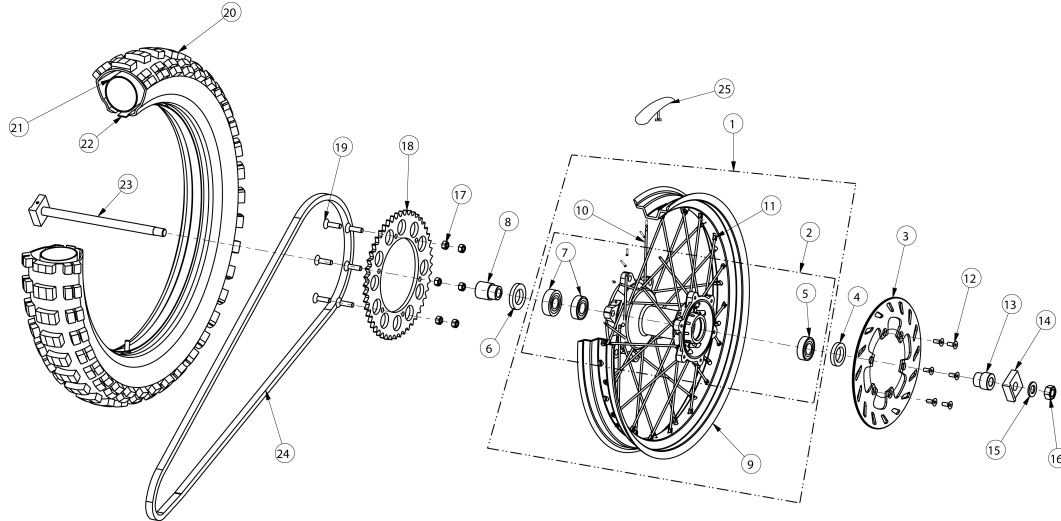

LISTA DE PEÇAS

RODA TRASEIRA

Refª: LP30PT
Modelo: PR5
Data: Fevereiro 2011
Edição: 2ª

Item	CÓDIGO	DESCRIÇÃO	Qt.
1	00RTC01A00680	Roda Trás EN	1
	00RTC01A0075	Roda Trás SM	1
2	00RTS01A0073	Cubo Roda Trás	1
3	00RTS01A0067	Disco Travão Traseiro 240mm	1
4	00RTS01A0024	Vedante 28x42x7	1
5	RL00060042RS	Rolamento 6004 2RS	1
6	00RTS01A0022	Vedante 28x47x7	1
7	RL00062042RS	Rolamento 6204 2RS	2
8	00RTS07A0071	Casquilho Roda Trás Esquerdo 25mm	1
9	00RTS01A0074	Aro Preto EN 2,15x18	1
	00RTS01A0076	Aro Preto SM 3,50x17	1
10	00RTS01A0013	Raio EN Esq. 186x4	18
	00RTS01A0079	Raio EN Dir. 192x4	18
	00RTS01A0015	Raio SM Esq. 170x4	18
	00RTS01A0016	Raio SM Dir. 174X4	18
11	00RTS01A0048	Cabeça Raio 4mm	36
12	PF7991006016	Parafuso DIN7991 M6x16	6
13	00RTS07A0072	Casquilho Roda Trás Dir. 16mm	1
14	00RTS02A0042	Esticador Veio Roda Dir.	1
15	AN125A014000	Anilha DIN125A m14	1
16	PC0934014000	Porca DIN934 M14	1
17	PC0985008000	Porca DIN985 M8	6
18	00RTS01A0066	Cremalheira Z48	1
	00RTS01A0077	Cremalheira Z46	1
	00RTS01A0078	Cremalheira Z50	1
19	PF7991008030	Parafuso DIN7991 M8x30	6
20	00RTS01A0002	Pneu Michelin EN 120/90-18	1
	00RTS01A0003	Pneu Michelin SM 130/70-17	1
21	00RTS01A0005	Câmara Ar EN	1
	00RTS01A0006	Câmara Ar SM	1
22	00RTS01A0025	Fita Aro EN 18"	1
	00RTS01A0060	Fita Aro 2.15/3.00X17"	1
23	00RTS01A0070	Eixo Roda Trás	1
24	00RTS01A0069	Corrente 520 H 112L	1
	00RTS01A0087	Corrente SM 520H-110L	1
25	00RTS01A0080	Fixador Pneu Trás (Competição)	1