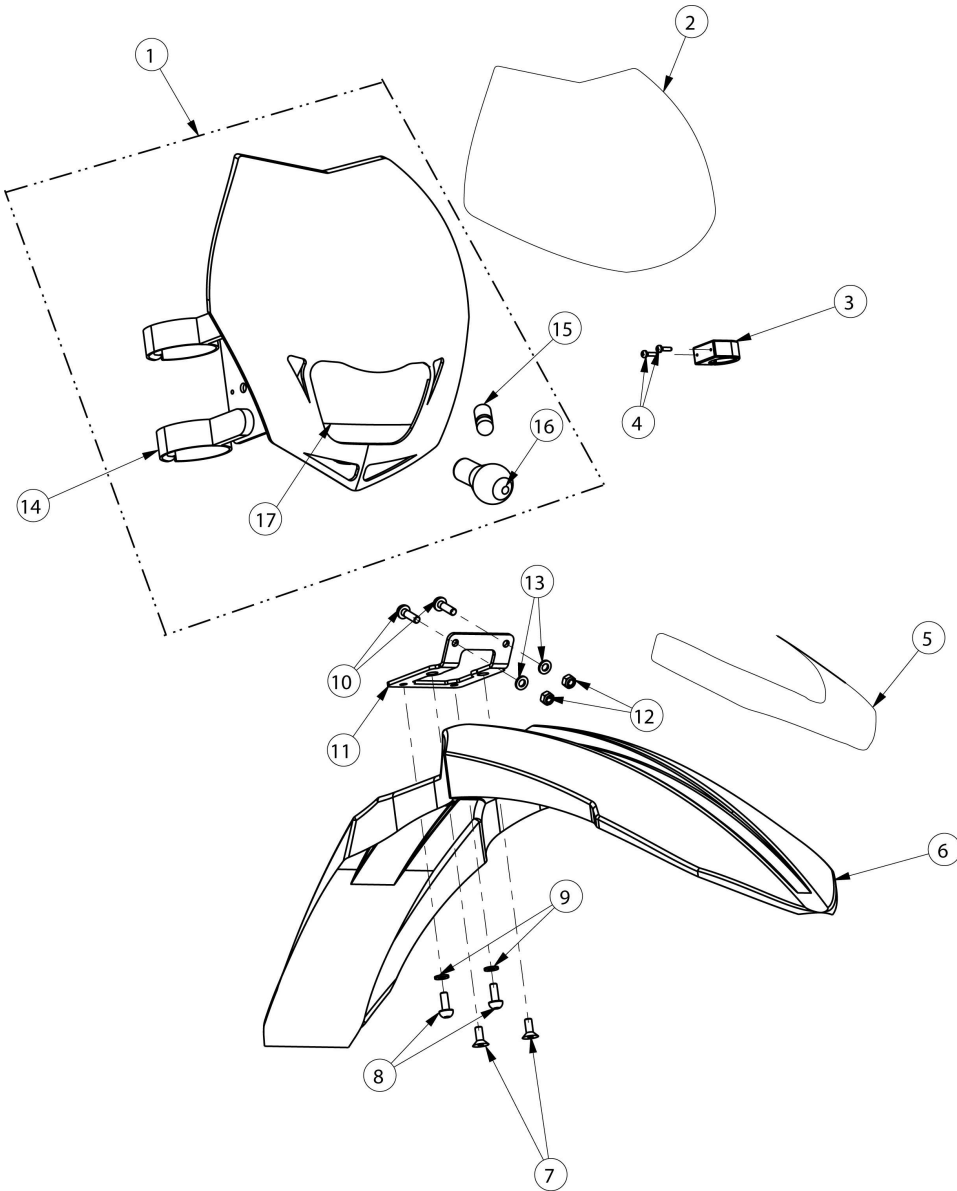

LISTA DE PEÇAS

Refª:	LP39PT
Modelo:	PR5
Data:	Fevereiro 2011
Edição:	2ª

BATERIA

Item	CÓDIGO	DESCRIÇÃO	Qt.
1	00ELS04A0040	Suporte Bateria	1
2	00ELS01A0039	Bateria YTZ7S (12V6AH)	1
3	00ELS01A0004	Fixador Bateria	1
4	PF0933006012	Parafuso DIN933 M6x12	1
5	PF7991006016	Parafuso DIN7991 M6x16	1
6	PC0985006000	Porca DIN985 M6	1

AJP	LISTA DE PEÇAS		Refª:	LP40PT
			Modelo:	PR5
	PISCAS		Data:	Fevereiro 2011
			Edição:	2ª
Item	CÓDIGO	DESCRIÇÃO	Qt.	
1	00ELC01A0002	Pisca Esquerdo	2	
2	00ELC01A0001	Pisca Direito	2	
3	PF7380006016	Parafuso Iso7380 M6x16	4	
4	AN125A006000	Anilha Din125A M6	4	
5	PC0985006000	Porca Din985 M6	4	
6	00ELS01A0013	Vidro Piscas	4	
7	00ELS01A0015	Lâmpada 12V 10W	4	
8	00ELS01A0014	Globo Interior do Pisca	4	
9	PF7981002813	Parafuso Vidro Pisca 2,8x13	4	

LISTA DE PEÇAS

Refª:	LP41PT
Modelo:	PR5
Data:	Fevereiro 2011
Edição:	2ª

PLÁSTICOS FRONTAIS

Item	CÓDIGO	DESCRIÇÃO	Qt
1	00PLC01A0071	Porta Farol Completo	1
2	00BAS01A0089	Autocolante Porta Farol	1
3	00PLS01A0042	Abraçadeira Guia Tubo Óleo	1
4	PF7981003513	Parafuso Auto-Roscante 3,5	2
5	00BAS01A0090	Autocolante Guarda-lamas	1
6	00PLS01A0076	Guarda-lamas EN	1
7	PF7991006016	Parafuso DIN7991 M6x16	2
8	PF0912006020	Parafuso DIN912 M6x20	2
9	AN9021006000	Anilha DIN9021 M6	2
10	PF7380006016	Parafuso ISO7380 M6x16	2
11	00PLS07A0081	Suporte Guarda-lamas EN	1
12	PC0985006000	Porca DIN985 M6	2
13	AN9021006000	Anilha DIN9021 M6	2
14	00PLS01A0007	Abraçadeira Fixação Porta - Farol	4
15	00ELS01A0030	Lâmpada Minimos 12V 4W	1
16	00ELS01A0029	Lâmpada Farol 12V 35/35W B20	1
17	00ELC01A0028	Óptica Farol Dianteiro	1