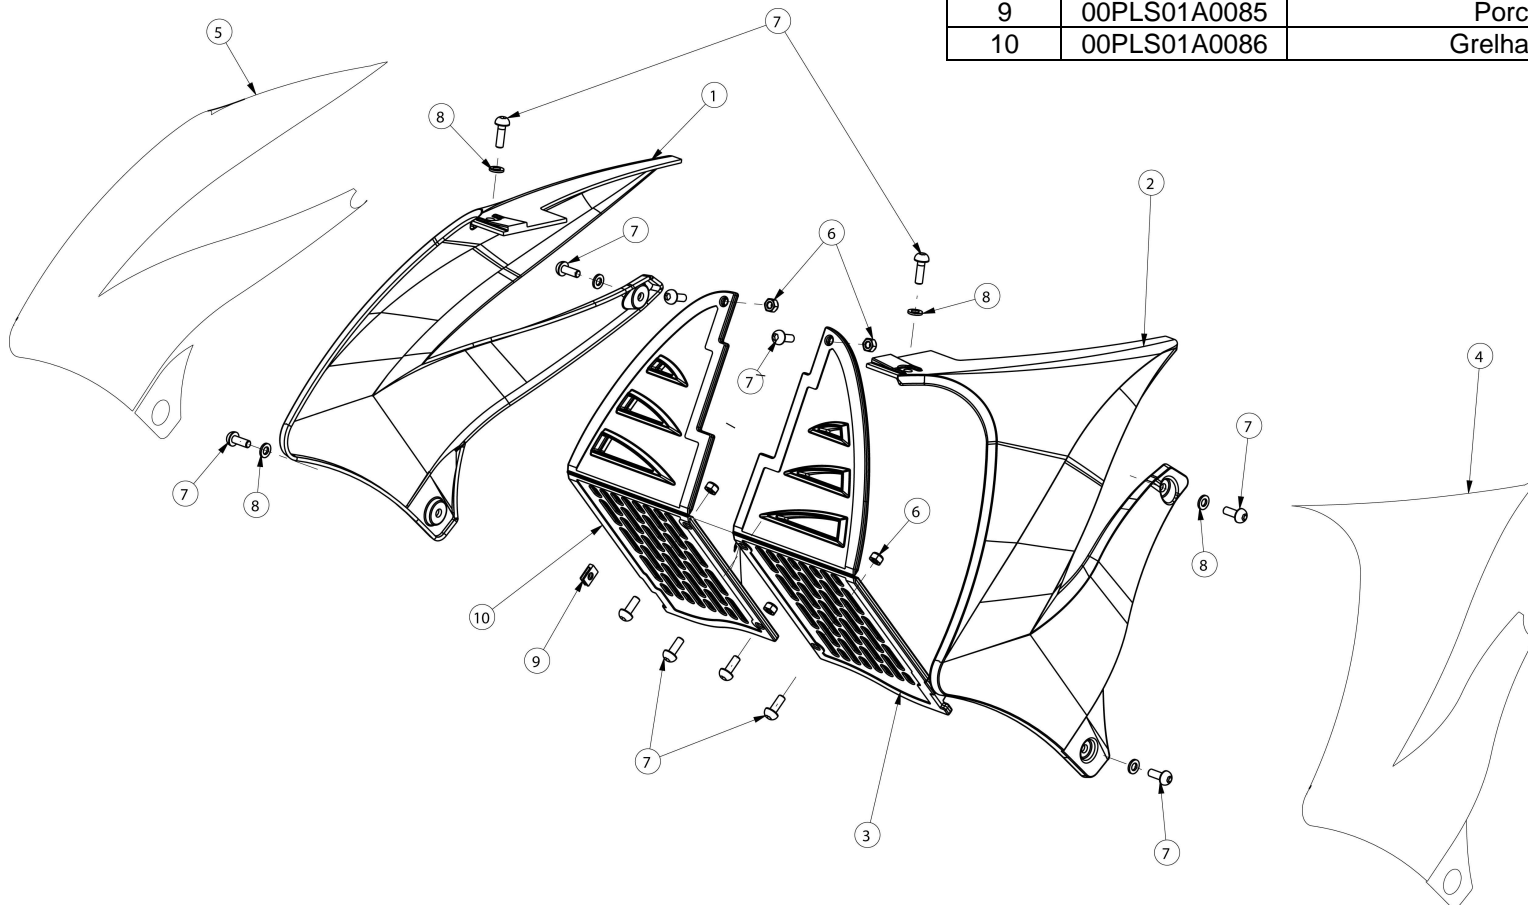

LISTA DE PEÇAS

Refª:	LP43PT
Modelo:	PR5
Data:	Fevereiro 2011
Edição:	2ª

GRELHAS FRONTAIS

Item	CÓDIGO	DESCRIÇÃO	Qt.
1	00PLS01A0079	Tampa Lateral Frente Direita Simples	1
	00PLC01A0087	Tampa Lateral Frente Direita C/Autocolante	1
2	00PLS01A0080	Tampa Lateral Frente Esquerda	1
	00PLC01A0088	Tampa Lateral Frente Esquerda C/ Autocolante	1
3	00PLS01A0078	Grelha Frontal Direita	1
4	00BAS01A0088	Autocolante Tampa Lateral Frente Esquerda	1
5	00BAS01A0087	Autocolante Tampa Lateral Frente Direita	1
6	PC0985006000	Porca DIN985 M6	6
7	PF7380006016	Parafuso ISO7380 M6x16	12
8	AN125A006000	Anilha DIN125A M6	6
9	00PLS01A0085	Porca de fixação M6	2
10	00PLS01A0086	Grelha Frontal Esquerda	1