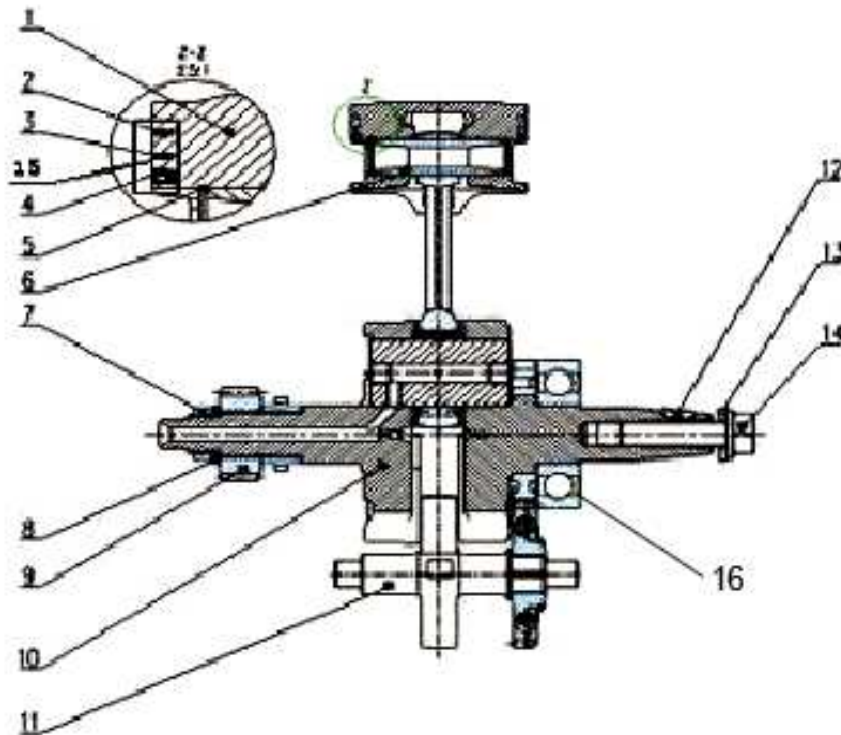

LISTA DE PEÇAS

PISTÃO E CAMBOTA

Ref:	LP10PT
Modelo:	PR5
Data:	Fevereiro 2011
Edição:	2ª

ITEM	CÓDIGO	DESCRIÇÃO	Qt.
1	127303000010	Pistão Simples	1
2	127303000020	Segmento Primário	1
3	127303000030	Segmento Secundário	1
4	127303010000	Conjunto Segmento Óleo	1
5	127303000040	Freio Cavilha Pistão (17mm)	2
6	127303000050	Cavilha Pistão (17x55x10)	1
7	127303000060	Porca Cambota (M18X1)	1
8	127303000070	Anilha Côncava	1
9	127303000080	Pinhão Primário Cambota (20T)	1
10	127303020000	Conjunto Cambota Completa	1
11	127303030000	Veio Equilíbrio Completo	1
12	127303000090	Escatel da Cambota(4x17)	1
13	127303000100	Anilha Parafuso Volante (12x26x3)	1
14	127303000110	Parafuso Volante M12X1.25X45	1
15	127303000000	Jogo de Segmentos Completo	1
16	127302023000	Rolamento Cambota (63/28)	1