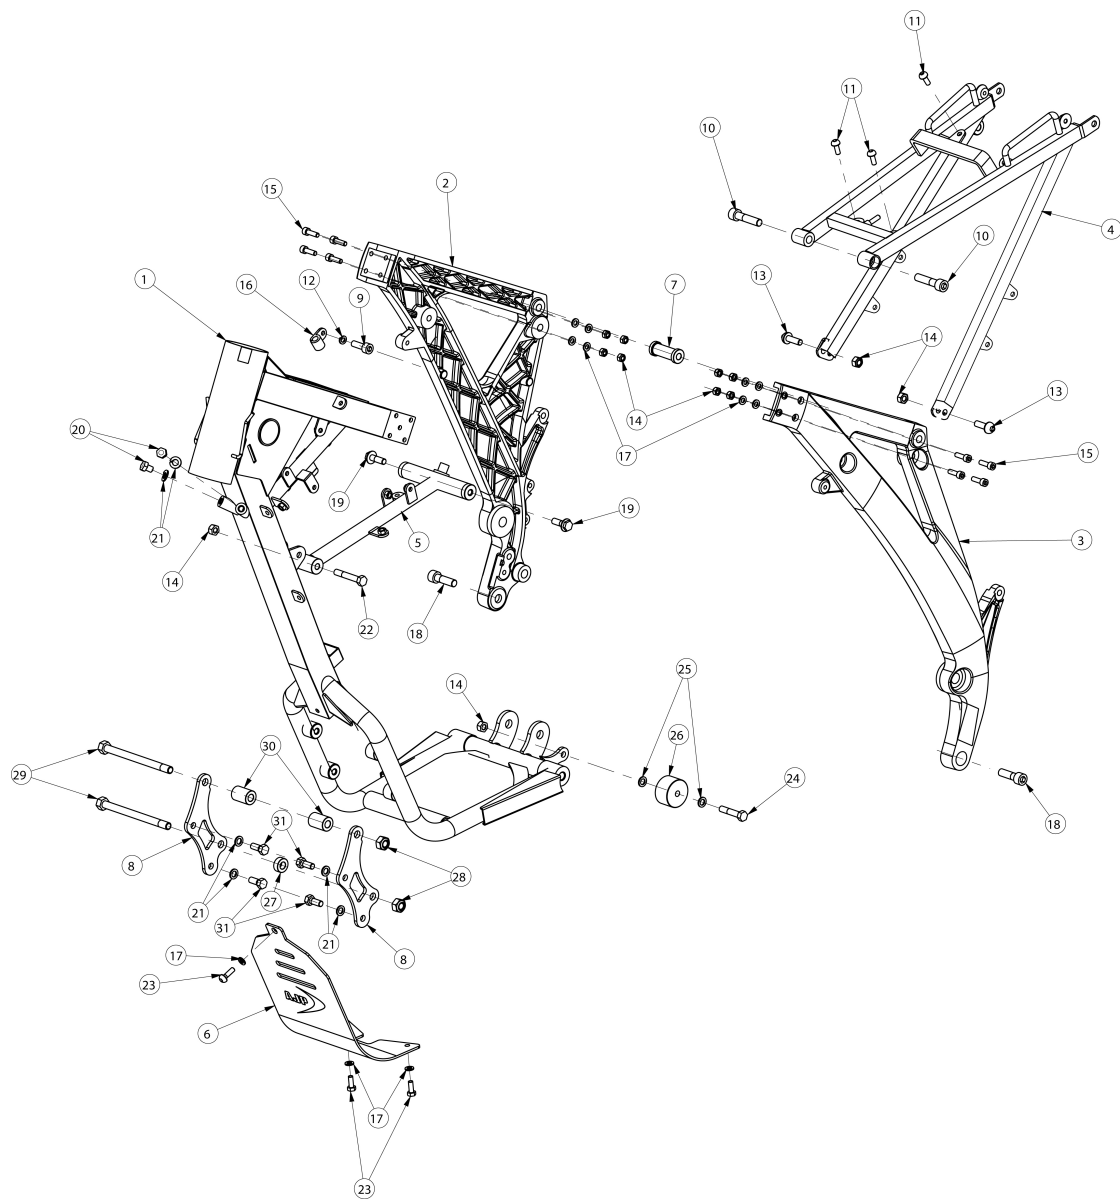

LISTA DE PEÇAS

QUADRO

Refª:	LP23PT
Modelo:	PR5
Data:	Fevereiro 2011
Edição:	2ª

Item	CÓDIGO	DESCRIÇÃO	Qt
1	00QUS04A0050	Berço Quadro	1
2	00QUS01A0048	Trave Quadro Direito	1
3	00QUS01A0049	Trave Quadro Esquerdo	1
4	00QUS06A0047	Estrutura Traseira	1
	00QUS06A0056	Estrutura Traseira de Competição	1
5	00QUS04A0051	Reforço Quadro	1
6	00QUS03A0052	Protecção Cárter	1
7	00STS07A0057	Casquilho Traves Traseira	1
8	00QUS07A0053	Suporte Motor Frontal	2
9	PF0933006012	Parafuso Din 933 M6x12	1
10	PF0912010050	Parafuso DIN912 M10x50	2
11	PF7380006012	Parafuso ISO7380 M6x12	3
12	AN127B008000	Anilha DIN127B M8	1
13	PF7380008025	Parafuso ISO7380 M8x25	2
14	PC0985008000	Porca DIN985 M8	2
15	PF0912006020	Parafuso DIN912 M6x20	8
16	00QUS07A0055	Suporte Cabo Embraiagem	8
17	AN127A006000	Anilha DIN127A M6	21
18	PF0912012040	Parafuso DIN912 M12x40	2
19	PF6921008025	Parafuso DIN6921 M8x25	2
20	PF0933008010	Parafuso DIN933 M8x10	2
21	AN127B008000	Anilha DIN127B M8	3
22	PF6921008050	Parafuso DIN6921 M8x50	1
23	PF7380006016	Parafuso ISO7380 M6x16	3
24	PF6921008045	Parafuso DIN6921 M8x45	1
25	PF0933008016	Parafuso DIN933 M8x16	1
26	00QUS01A0022	Rolo Corrente (40mm)	1
27	00QUS07A0058	Casquilho Inferior Suporte Motor Esqº	1
28	PC0985010000	Porca DIN985 M10	2
29	PF0931010130	Parafuso DIN931 M10x130	2
30	00QUS07A0054	Casquilho Superior Suporte Motor Dtº	2