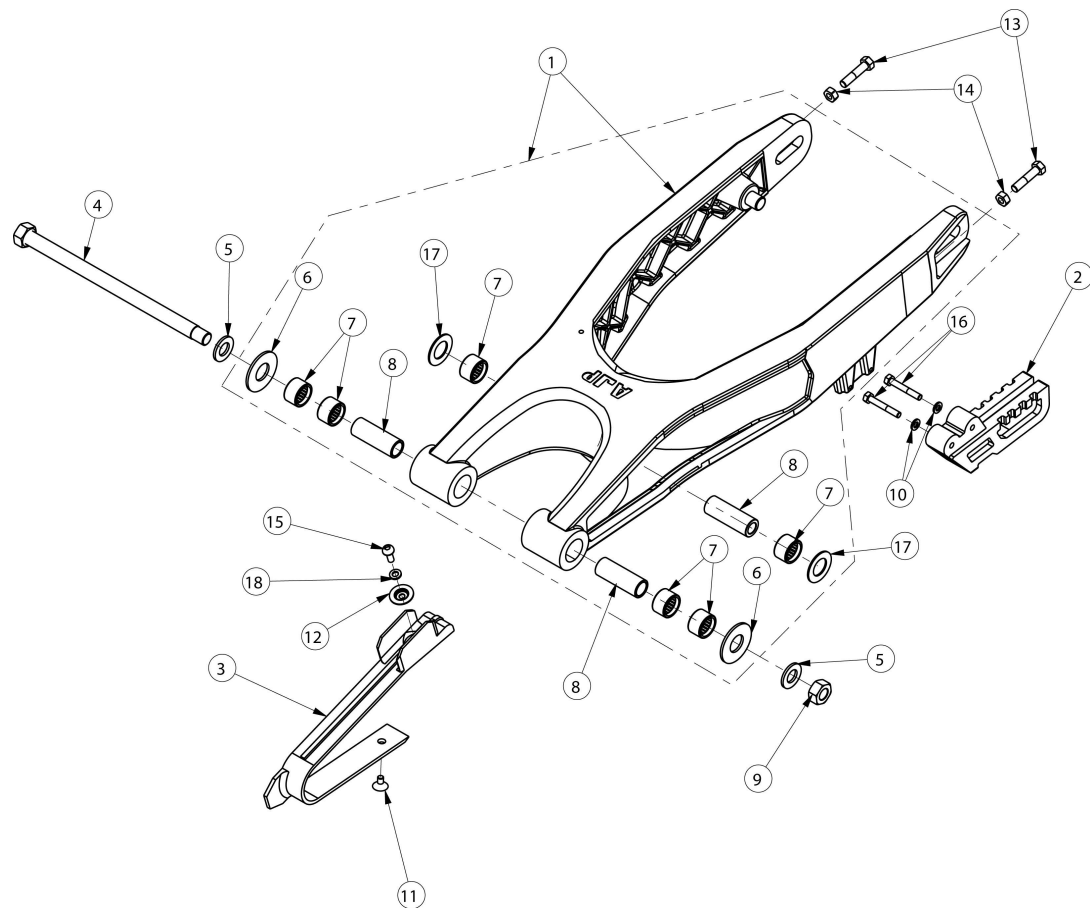

Item	CÓDIGO	DESCRIÇÃO	Qt.	AJP	
				Refª:	LP25PT
				LISTA DE PEÇAS	Modelo: PR5
				BRAÇO OSCILANTE	Data: Fevereiro 2011
					Edição: 2ª
1	00STS02A0084	Braço Oscilante	1		
	00STC02A0090	Braço Oscilante Completo	1		
2	00STS01B0007	Guia da Corrente	1		
3	00PLS01A0049	Protecção Braço Oscilante	1		
4	00STS07A0083	Veio Braço Oscilante	1		
5	AN125A014000	Anilha DIN125A M14	2		
6	00STS01A0086	Anilha Nylon 45x20x2,5	2		
7	RL00HK2020RS	Rolamento HK2020RS	6		
8	00STS01A0085	Casquilho 15x20x55	2		
9	PC0934014000	Porca DIN934 M14	1		
10	AN9021006000	Anilha DIN9021 M6	2		
11	PF7991006012	Parafuso DIN7991 M6x12	1		
12	00PLS07A0029	Anilha Prensada Protecção Braço	1		
13	PF0933008035	Parafuso DIN933 M8x35	2		
14	PC0934008000	Porca DIN934 M8	2		
15	PF7380006012	Parafuso ISO7380 M6x12	1		
16	PF0912006040	Parafuso DIN912 M6x40	2		
17	00STS01A0091	Anilha Nylon 35x20x2	2		
18	AN125A006000	Anilha DIN125A M6	1