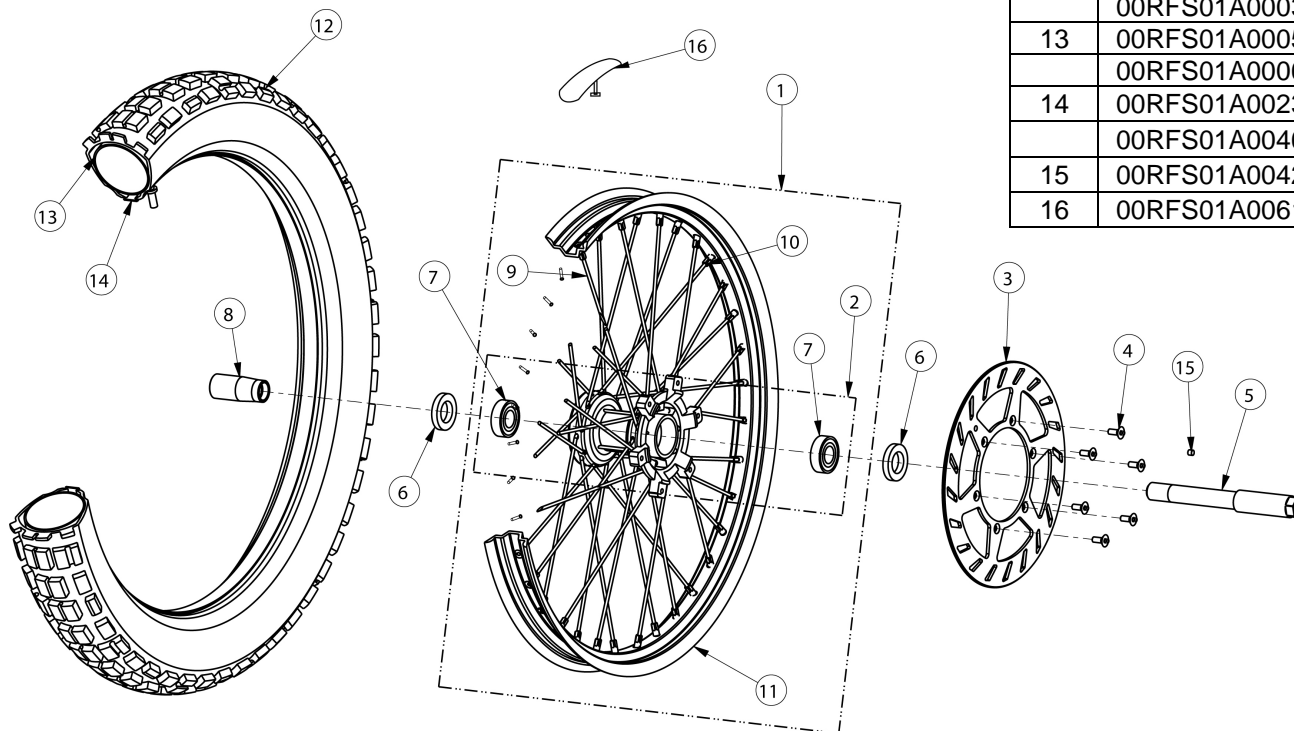

LISTA DE PEÇAS

SUSPENSÃO DA FRENTE

Ref:	LP28PT
Modelo:	PR5
Data:	Fevereiro 2011
Edição:	2ª

Item	CÓDIGO	DESCRIÇÃO	Qt.
1	00SFC01A0058	CONJUNTO FORQUETA DIANTEIRA	1
2	00SFS01A0059	CONJUNTO BAINHA ESQUERDO	1
3	00SFS01A0060	CONJUNTO BAINHA DIREITO	1
4	00SFS01A0061	CONJ. ABRAÇADEIRA DO GUIADOR	1
5	00SFS07A0071	PORCA DA MESA FORQUETA M28X1	1
6	00SFS01A0062	MESA SUPERIOR	1
7	PF738008020A	PARAFUSO MAQUINADO DIN7380 M8X20	4
8	00SFS01A0063	PORCA AJUSTE COLUNA DIRECÇÃO (M28X1)	1
9	00SFS01A0064	TAMPA DO VEDANTE	1
10	00SFS01A0065	VEDANTE COLUNA DIRECÇÃO INF./SUP.	2
	00SFS01A0022	ANILHA GUARDA-PO INF. (30X55,2X2)	1
11	RL00032006JR	ROLAMENTO 32006JR	2
	RL00060062RS	ROLAMENTO 6006/2RS	1
12	00SFS01A0066	VEIO DA COLUNA DA DIRECÇÃO	1
13	00SFS01A0067	MESA INFERIOR	1
14	PF6912006030	PARAFUSO M6X30 C/ ABA	4
15	00SFS01A0068	CONJ. PROTECÇÃO BAINHA	1
16	00SFS01A0055	PARAFUSO PROTECÇÃO BAINHA	6
17	00SFS01A0069	VEDANTE RASPADOR PÓ SACHS	2
18	00SFS01A0070	VEDANTE RETENTOR OLEO FORQUETA	2

LISTA DE PEÇAS

RODA DIANTEIRA

Refª:	LP29PT
Modelo:	PR5
Data:	Fevereiro 2011
Edição:	2ª

Item	CÓDIGO	DESCRIÇÃO	Qt.
1	00RFC01A0053	Roda Frente EN	1
	00RFC01A0059	Roda da Frente SM	1
2	00RFS01A0058	Cubo Roda Frente	1
3	00RFS01A0052	Disco Travão Dianteiro 260mm	1
4	PF7991006016	Parafuso Din7991 M6x16	6
5	00RFS05A0055	Eixo Roda Frente Esquerdo	1
6	00RFS01A0057	Vedante 25X42X7	2
7	RL00060042RS	Rolamento 6004 2RS	2
8	00RFS05A0054	Casquilho Eixo Roda Frente Direito	1
9	00RFS01A0014	Raio Roda Frente EN 21" 243X3,5	36
	00RFS01A0013	Raio Roda Frente SM 17" 184x3.5	36
10	00RFS01A0051	Cabeça Raio 3,5	36
11	00RFS01A0056	Aro Preto EN 1,60"X21"	1
	00RFS01A0060	Aro Preto SM 2.50"x17"	1
12	00RFS01A0002	Pneu Michelin EN 90/90-21"	1
	00RFS01A0003	Pneu Michelin SM 100/80-17"	1
13	00RFS01A0005	Câmara Ar EN 21"	1
	00RFS01A0006	Câmara Ar SM	1
14	00RFS01A0023	Fita Aro EN 21"	1
	00RFS01A0046	Fita Aro 1.35/1.85x17"	1
15	00RFS01A0042	Iman Sensor Disco Travão Frente	1
16	00RFS01A0061	Fixador Pneu Frente (Competição)	1