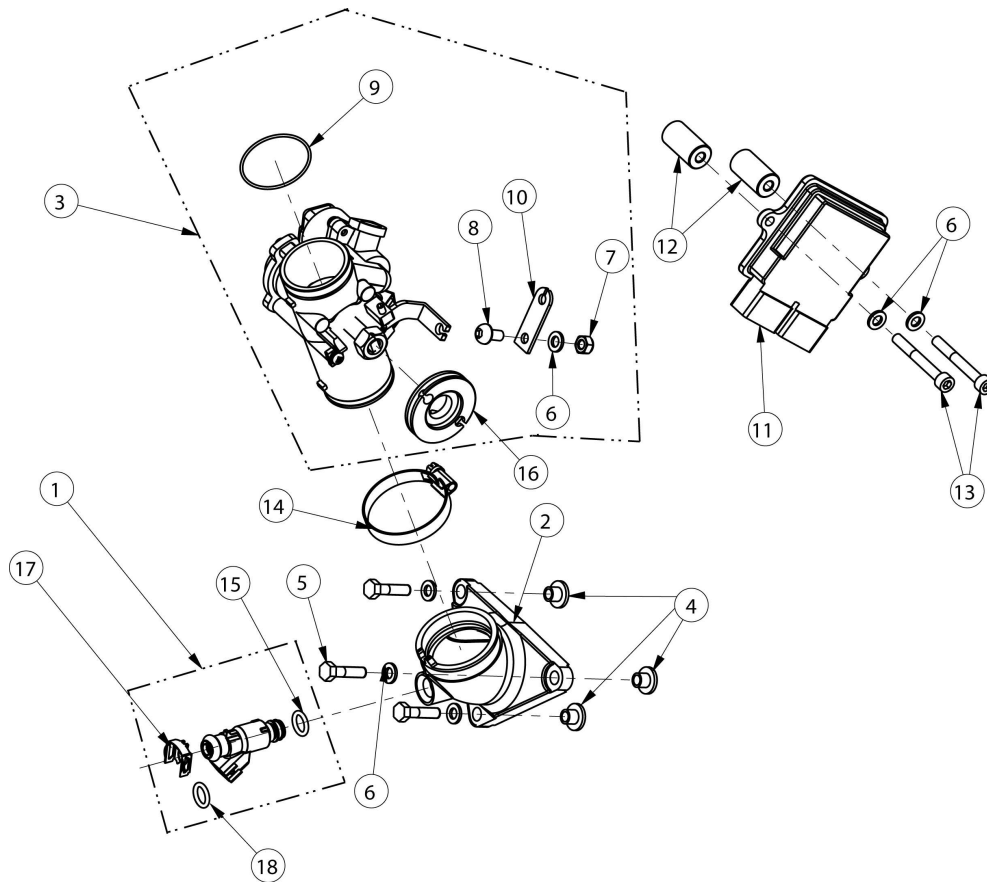

LISTA DE PEÇAS

Ref:	LP16PT
Modelo:	PR5
Data:	Fevereiro 2011
Edição	2ª

TAMPA DA EMBRAIAGEM

ITEM	CÓDIGO	DESCRIÇÃO	Qt.
1	127302000010	Parafuso c/ Falange M6X28	5
2	127301000100	Parafuso c/ Falange M6X40	3
3	127302000020	Parafuso c/ Falange M6X65	3
4	127301000130	Parafuso c/ Falange M6X22	2
5	127302020080	Tampa Filtro Tela Chupador	1
6	127302010010	Tampa da Embraiagem Cârtex Dtº Simples	1
7	127302010051	Casquilho Guia Tubo Óleo 10X14	2
8	127302010040	O-RING do banjo Óleo 10X2	2
9	127302010070	Parafuso Nível M6X12	1
10	127302010060	Anilha Vedação 6mm	1
11	127302010090	Junta Tampa Filtro Tela	1
12	127302011000	Vedante Retentor Óleo 14X22X5	1
13	127302010020	Freio Retenção Vedante Óleo 24mm	1
14	127302013000	Rolamento Alavanca Embraiagem HK1210V7	2
15	127302012000	Vedante Alavanca Embraiagem 12X18X5	1
16	12426-I008-0000	Visor Nível Óleo (ZS 29X7.5)	1
17	127302000030	Junta da Tampa de Embraiagem	1
18	127301000080	Casquilho Guia Tampa Cârtex 8X14	2
19	127314000010	Mola Torção Alavanca Embraiagem 1,4x11x23,5	1
20	23234I0060000	Anilha Retenção Vedante Óleo 24X17X0.5	1

LISTA DE PEÇAS

Refª:	LP20PT
Modelo:	PR5
Data:	Fevereiro 2011
Edição:	2ª

SISTEMA INJEÇÃO

Item	CÓDIGO	DESCRIÇÃO	Qt.
1	00MTC01A0058	Injector Completo	1
2	00MTS01A0040	Bocal Admissão	1
3	00MTC01A0057	Corpo Injecção Completo	1
4	00MTS07A0041	Casquilho Bocal Admissão	3
5	PF0912006020	Parafuso DIN912 M6X20	3
6	AN125A006000	Anilha DIN125A M6	6
7	PC0985006000	Porca DIN985 M6	1
8	PF7380006012	Parafuso ISO 7380 M6x12	1
9	00MTS01A0062	O-Ring Corpo Injecção (39x1,5)	1
10	00MTS07A0061	Suporte Cabo acelerador	1
11	00MTS01A0038	Centralina	1
12	00MTS01A0064	Casquilho Centralina	2
13	PF0912006050	Parafuso DIN912 M6x50	2
14	00DES01A0018	Abraçadeira 32x50	1
15	00MTS01A0074	O – Ring Injector Bocal NBR (10x2.5)	1
16	00MTS01A0075	Batente Acelerador Corpo Injecção	1
17	00MTS01A0060	Freio Retenção Tampa Injector	1
18	00MTS01A0059	O-Ring Injector Tampa Gasolina (7x4)	1