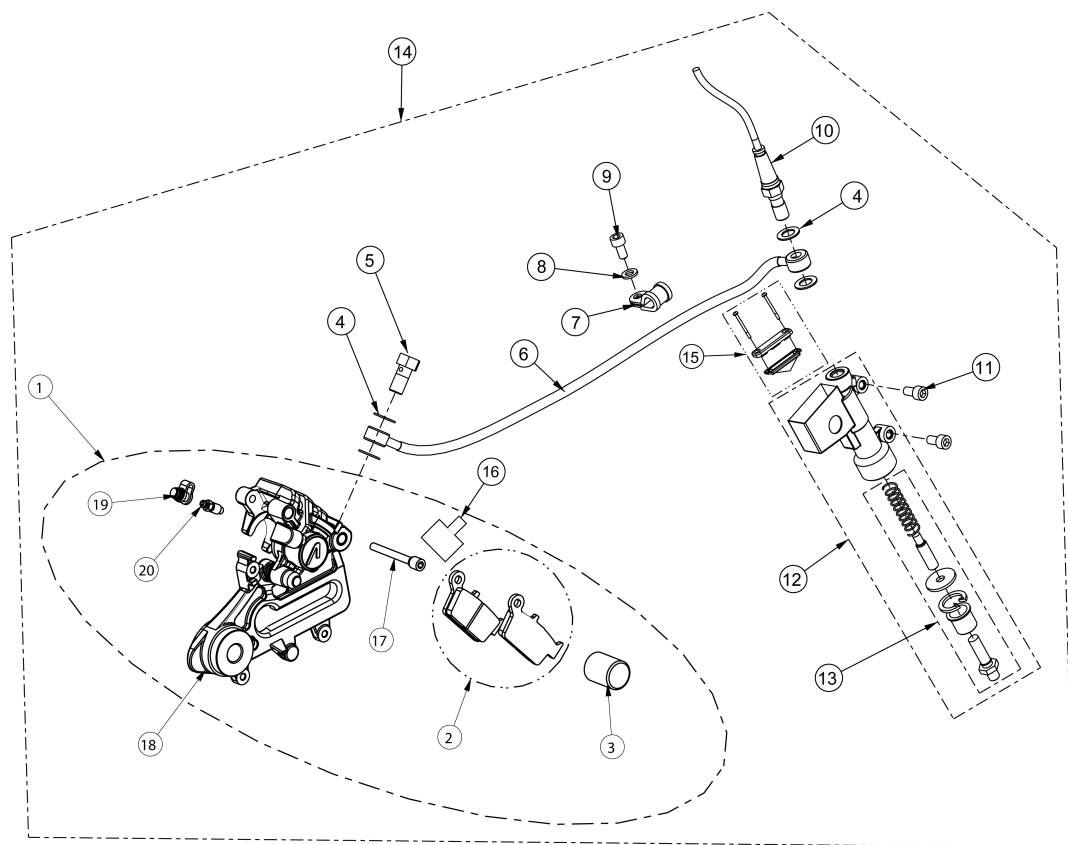

LISTA DE PEÇAS

TRAVÃO TRASEIRO

Refª:	LP32PT
Modelo:	PR5
Data:	Fevereiro 2011
Edição:	2ª

Item	CÓDIGO	DESCRIÇÃO	Qt.
1	00TRC01A0080	Pinça Travão Trás Completa	1
2	00TRS01A0075	Jogo Pastilhas travão	1
3	00TRS01A0081	Kit Reparação Pinça Trás	1
4	00TRS01A0012	Anilha Banjo Travão 10mm	4
5	00TRS01A0011	Parafuso Racord M10x21	1
6	00TRS01A0082	Tubo Travao Tráseiro 632mm	1
7	00TRS01A0037	Abraçadeira Tubo Travão	1
8	AN125A006000	Anilha DIN125A M6	1
9	PF7380006012	Parafuso ISO7380 M6x12	1
10	00TRS01A0039	Interruptor STOP Traseiro	1
11	PF7380006020	Parafuso ISO7380 M6x20	2
12	00TRC01A0051	Bomba Travão Trás Completa	1
13	00TRS01A0052	Kit Reparação Bomba Travão	1
14	00TRS01A0090	Conj. Travão Trás Completo	1
15	00TRS01A0053	Kit Tampa Diafragma Bomba Trás	1
16	00TRS01A0092	Chapa Retenção das Pastilhas	1
17	00TRS01A0093	Parafuso Fixação Pastilhas	1
18	00TRC01A0091	Suporte Pinça Traseira Completo	1
19	00TRS01B0002	Tampa Sangrador C/ Anel	1
20	00TRS01A0086	Sangrador	1