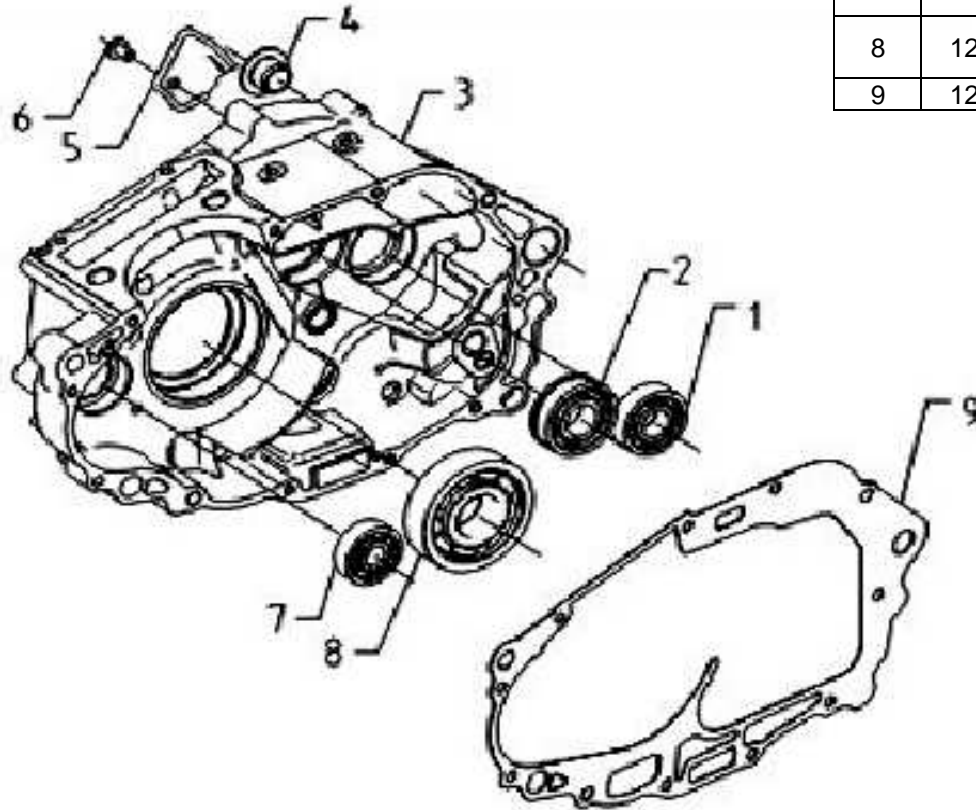

AJP	LISTA PEÇAS		Ref:	LP09PT
			Modelo:	PR5
	CÁRTER DIREITO		Data:	Fevereiro 2011
			Edição:	2ª
ITEM	CÓDIGO	DESCRIÇÃO	Qt.	
1	127302025000	Rolamento Veio Secundário TM8203JR2/42C3 (6303)	1	
2	127302024000	Rolamento Veio Primário TM8204NX3 (6204N)	1	
3	127302021000	Cárter Direito Simples	1	
4	00MTS07A0067	Casquilho do Motor Veio Braço Direito 16mm	1	
5	127302020010	Tampa Respiro Interior	1	
6	127302020020	Parafuso Falange M6X12	1	
7	127302022000	Rolamento Veio Equilíbrio TM8301M3 (6301)	1	
8	127302023000	Rolamento Cambota Dtº 63/28 (28x12x18) TM-SC06829	1	
9	127302000040	Junta Cáster Motor	1