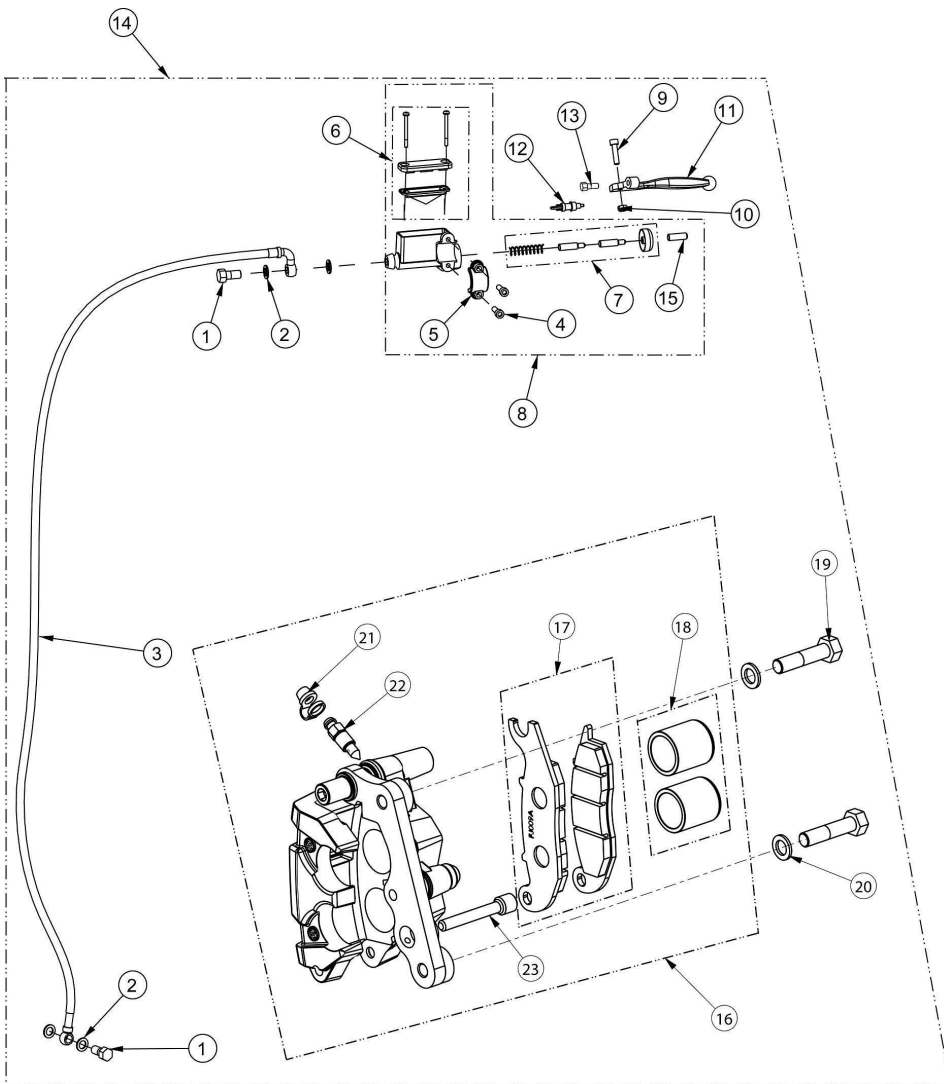

LISTA DE PEÇAS

BOMBA TRAVÃO FRENTE

Refª:	LP31PT
Modelo:	PR5
Data:	Fevereiro 2011
Edição:	2ª

Item	CÓDIGO	DESCRIÇÃO	Qt.
1	00TRS01A0011	Parafuso Racord M10x21	2
2	00TRS01A0012	Anilha Banjo Travão M10	4
3	00TRS01A0083	Tubo Travão Dianteiro	1
4	PF0912006020	Parafuso Din912 M6x20	2
5	00TRS01A0009	Abraçadeira	1
6	00TRS01B0010	Kit Reparação Tampa Diafragma	1
7	00TRS01B0013	Kit Reparação Bomba	1
8	00TRS01B0008	Bomba Travão Frente	1
9	00TRS01A0078	Parafuso de Manete M6x25	1
10	PC0985006000	Porca DIN985 M6	1
11	00TRS01B0001	Manete Travão	1
12	00TRS01A0038	Interruptor Stop Dianteiro	1
13	00TRS01A0062	Perno Afinador Manete Travão	1
14	00TRC01A0089	Conjunto Travão Dianteiro	1
15	00TRC01A0055	Kit Perno Impulsor Bomba Frente	1
16	00TRC01A0078	Pinça travão Frente Completa	1
17	00TRC01A0074	Jogo Pastilhas Travão da Frente	1
18	00TRS01A0079	Kit Reparação Pinça Frente	1
19	PF0933008035	Parafuso Din933 M8x35	2
20	AN0127008000	Anilha M8	2
21	00TRS01B0021	Tampa do Sangrador c/ anel	1
22	00TRS01A0086	Sangrador Travão	1
23	00TRS01A0085	Parafuso Fixação Pastilhas Frente	1