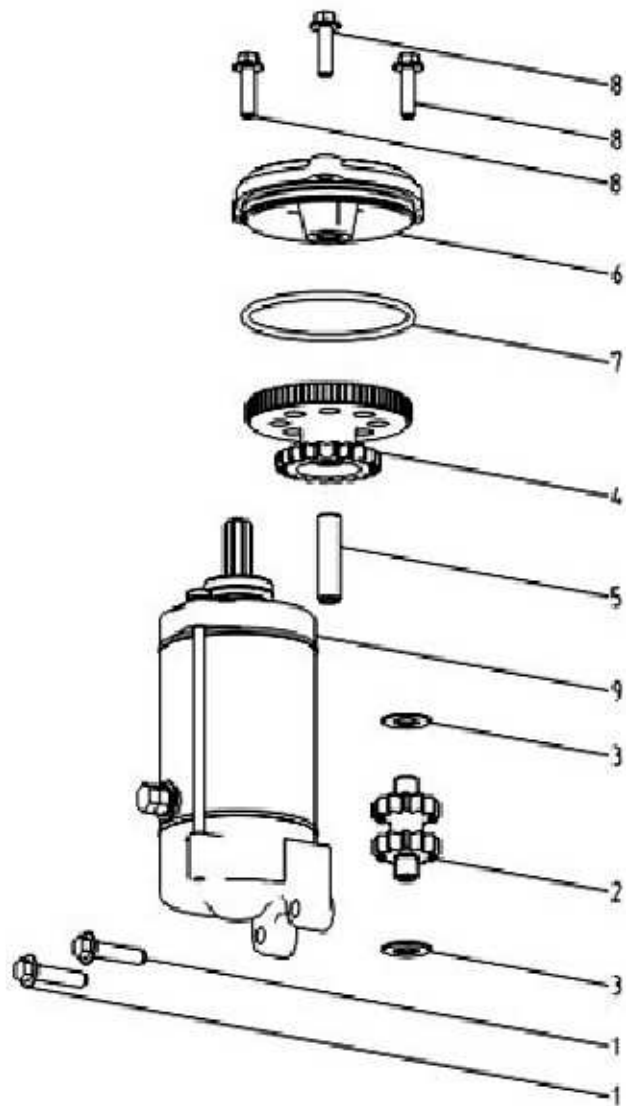

AJP	LISTA DE PEÇAS		Ref:	LP15PT
	LUBRIFICAÇÃO		Modelo:	PR5
			Data:	Fevereiro 2011
		Edição:	2ª	
ITEM	CÓDIGO	DESCRIÇÃO	Qt.	
21	127312030100	Base da Mola da Válvula de Pressão	1	
30	127312000080	Parafuso Fixação Bomba M6X45	4	
31	127312000090	Pinhão Bomba De Óleo (26T)	1	
32	127305000100	Parafuso Fixação Bomba M6X20	1	
33	127312000100	Parafuso Fixação Bomba M6X50	1	
34	127312000110	Parafuso Banjo Cártter Esq. M7X25X1.4	1	
35	127312000120	Parafuso Banjo Tampa Carter M8X28X3	1	
36	127312000130	Anilha Vedação Banjo Tampa (8,2x14.2x0.8)	2	
37	127312040000	Tubo Conduta Óleo do Motor PR5	1	
38	127312000140	Parafuso Banjo Culassa M7X25X3.2	1	
39	127312000150	Anilha Vedação Banjo Óleo (7.2x14.2x1.2)	4	

LISTA DE PEÇAS

Ref:	LP16PT
Modelo:	PR5
Data:	Fevereiro 2011
Edição	2ª

TAMPA DA EMBRAIAGEM

ITEM	CÓDIGO	DESCRIÇÃO	Qt.
1	127302000010	Parafuso c/ Falange M6X28	5
2	127301000100	Parafuso c/ Falange M6X40	3
3	127302000020	Parafuso c/ Falange M6X65	3
4	127301000130	Parafuso c/ Falange M6X22	2
5	127302020080	Tampa Filtro Tela Chupador	1
6	127302010010	Tampa da Embraiagem Cârtex Dtº Simples	1
7	127302010051	Casquilho Guia Tubo Óleo 10X14	2
8	127302010040	O-RING do banjo Óleo 10X2	2
9	127302010070	Parafuso Nível M6X12	1
10	127302010060	Anilha Vedação 6mm	1
11	127302010090	Junta Tampa Filtro Tela	1
12	127302011000	Vedante Retentor Óleo 14X22X5	1
13	127302010020	Freio Retenção Vedante Óleo 24mm	1
14	127302013000	Rolamento Alavanca Embraiagem HK1210V7	2
15	127302012000	Vedante Alavanca Embraiagem 12X18X5	1
16	12426-I008-0000	Visor Nível Óleo (ZS 29X7.5)	1
17	127302000030	Junta da Tampa de Embraiagem	1
18	127301000080	Casquilho Guia Tampa Cârtex 8X14	2
19	127314000010	Mola Torção Alavanca Embraiagem 1,4x11x23,5	1
20	23234I0060000	Anilha Retenção Vedante Óleo 24X17X0.5	1