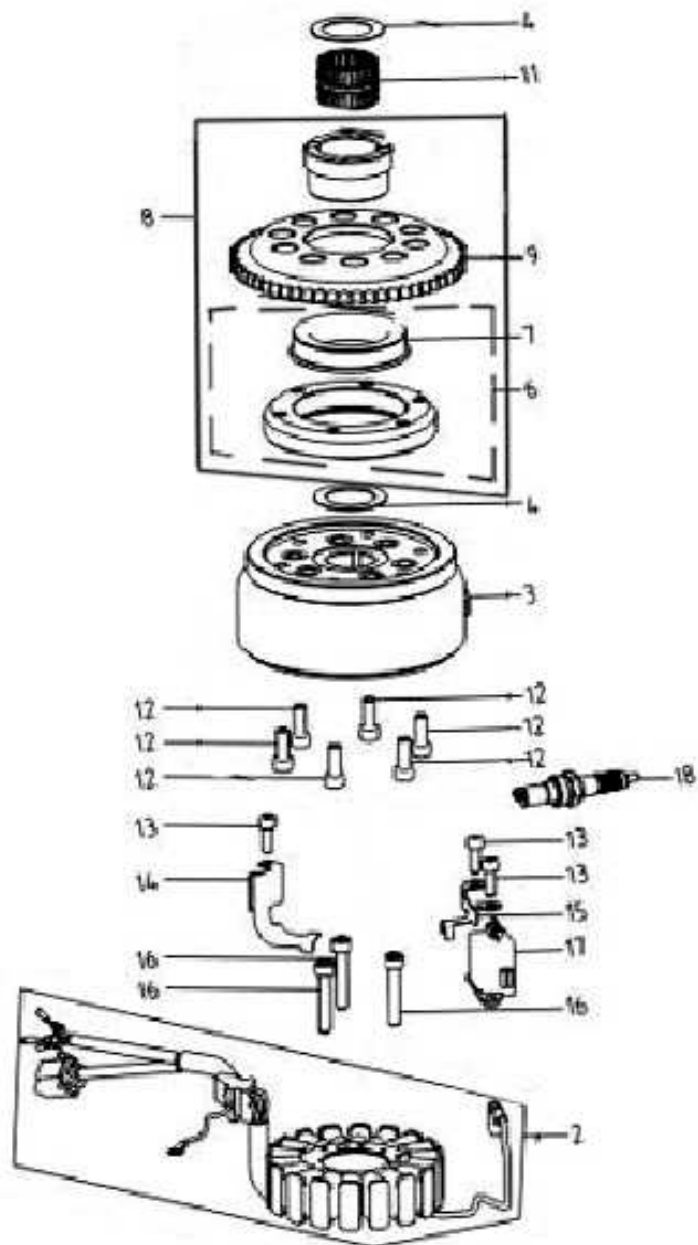

ITEM	CÓDIGO	DESCRIÇÃO	Ref.	LP07PT
			Modelo:	PR5
VOLANTE MAGNÉTICO			Data:	Fevereiro 2011
			Edição:	2ª
ITEM	CÓDIGO	DESCRIÇÃO	Qt.	
2	00MTS01A0070	Estator C/Pick Up Completo	1	
3	00MTS01A0071	Volante Magnético Simples	1	
4	127310010010	Anilha Cremalheira de Arranque 26,2x38x1	2	
6	127310013010	Corpo Embraiagem Arranque Simples	1	
7	127310013500	Rolamento Rolos Embraiagem de Arranque	1	
8	127310013600	Conjunto Embraiagem de Arranque Completa	1	
9	127310013610	Cremalheira de Arranque (60T)	1	
11	127310014000	Rolamento de Agulhas (KZK 26X31X24	1	
12	127310010020	Parafuso Embraiagem Arranque M6X16	6	
13	127310000010	Parafuso Pick – UP M5X14	3	
14	127310000020	Protecção Cabo do Stator	1	
15	127310000030	Protecção Fios do Pick Up	1	
16	127310000040	Parafuso Stator (Hexa M6X30)	3	
17	127310020000	Pick – Up Gerador de Impulsos	1	
18	127310030000	Vela de Ignição NHSP LD 9RTCF)	1	
	00ELS01A0046	Vela de Ignição NGK CR8 EH-9	1