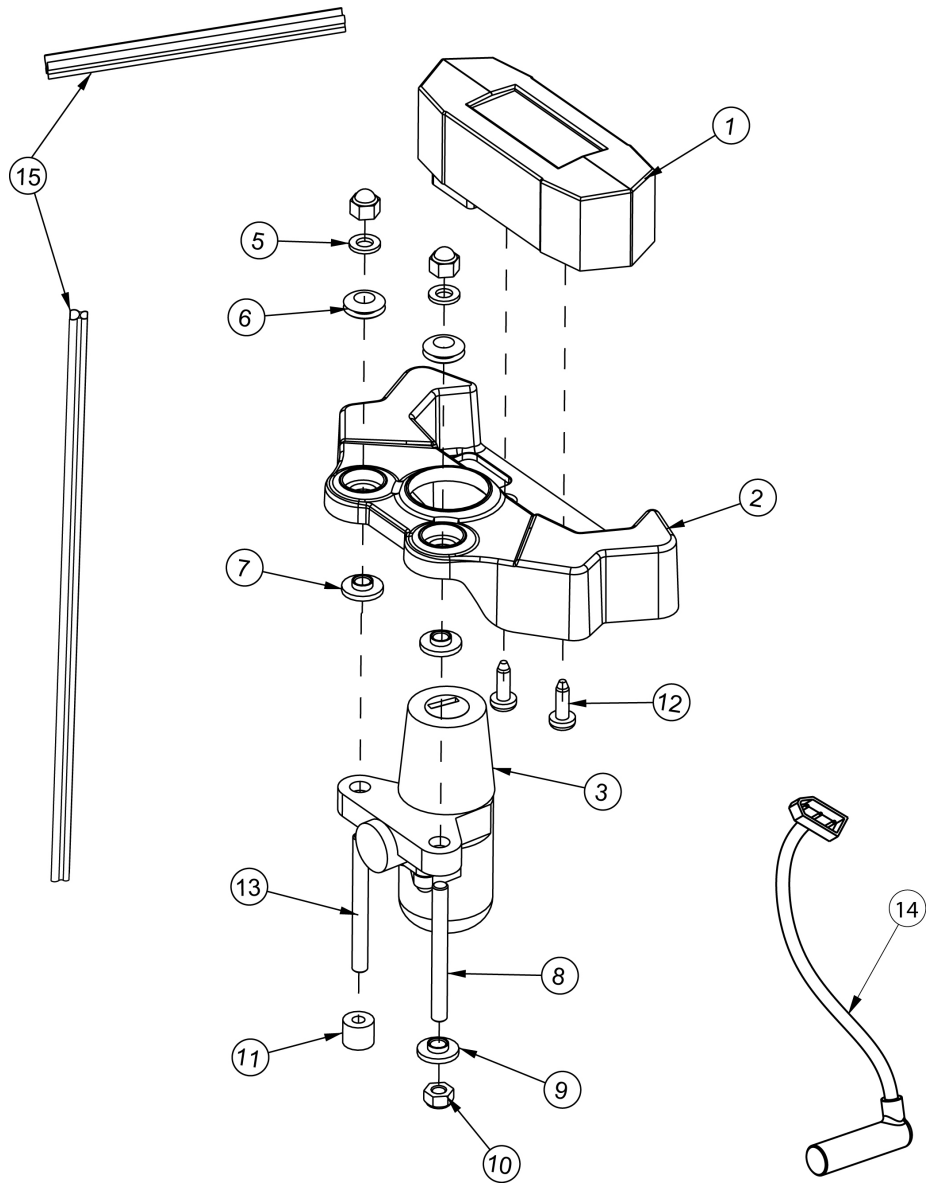

LISTA DE PEÇAS

PEDAL TRAVÃO

Refª:	LP33PT
Modelo:	PR5
Data:	Fevereiro 2011
Edição:	2ª

Item	CÓDIGO	DESCRIÇÃO	Qt.
1	00TRS07A0076	Pedal Travão	1
2	00TRS06A0005	Rótula	1
3	PF7380008050	Parafuso ISO7380 M8x50	1
4	00TRS07A0049	Anilha Distancia Rótula-Pedal Travao Reforçada 5/16	2
5	00TRS07A0077	Casquilho Pedal Travão (12X33,3X8)	1
6	PC0985008000	Porca DIN985 M8	2

LISTA DE PEÇAS

Refª:	LP35PT
Modelo:	PR5
Data:	Fevereiro 2011
Edição:	2ª

COMANDOS

Item	CÓDIGO	DESCRIÇÃO	Qt.
1	00COC01B0003	Conjunto Punhos Borracha	1
2	00COS01A0038	Núcleo Punho Acelerador	1
3	00COS01A0004	Guia Cabo Acelerador	1
4	00COS01A0002	Manete Embraiagem	1
5	00ELS01A0003	Comutador Luzes S/ Choke	1
6	00COC01A0002	Acelerador Completo	1
7	00COC01A0001	Conj. Manete Embraiagem	1
8	00COS01A0027	Suporte Manete Embraiagem	1
9	00COS01A0029	Interruptor Arranque/Corta Corrente	1
10	00COS01A0036	Batente do Punho Acelerador	1
	PF0912006020	Parafuso DIN912 M6x20	2
11	00COS01A0028	Afinador Cabo de Embraiagem	1
12	00COS01A0037	Afinador Cabo do Acelerador	1
13	00COS01A0035	Abraçadeira Sup. Manete Embraiagem	1
14	PF0912006020	Parafuso Abraçadeira M6x20	2

LISTA DE PEÇAS

Refª: LP36PT
 Modelo: PR5
 Data: Fevereiro 2011
 Edição: 2ª

TABLIER

Item	CÓDIGO	DESCRIÇÃO	Qt.
1	00ELS01A0036	Conta Km Digital	1
2	00ELS01A0035	Tablier	1
3	00COS01A0018	Interruptor Ignição / Tranca Direcção	1
4	PC1587006000	Porca Din1587 M6	2
5	AN125A006000	Anilha Din125A M6	2
6	00COS01A0016	Sinobloco	2
7	00COS07A0030	Casquilho Tablier	2
8	00COS01A0024	Perno M6x50	1
9	00COS07A0015	Casquilho 16x4.4x6	1
10	PC0985006000	Porca Din985 M6	1
11	00COS07A0023	Porca M6 Fusível	1
12	PFCH88H04213	Parafuso PH C/ AbaDinCH88H M4.2x13	2
13	00COS01A0022	Perno M6x60	1
14	00ELS01A0038	Sensor conta KM	1
15	00TRS01A0088	Kit Calha Cabo Sensor	1