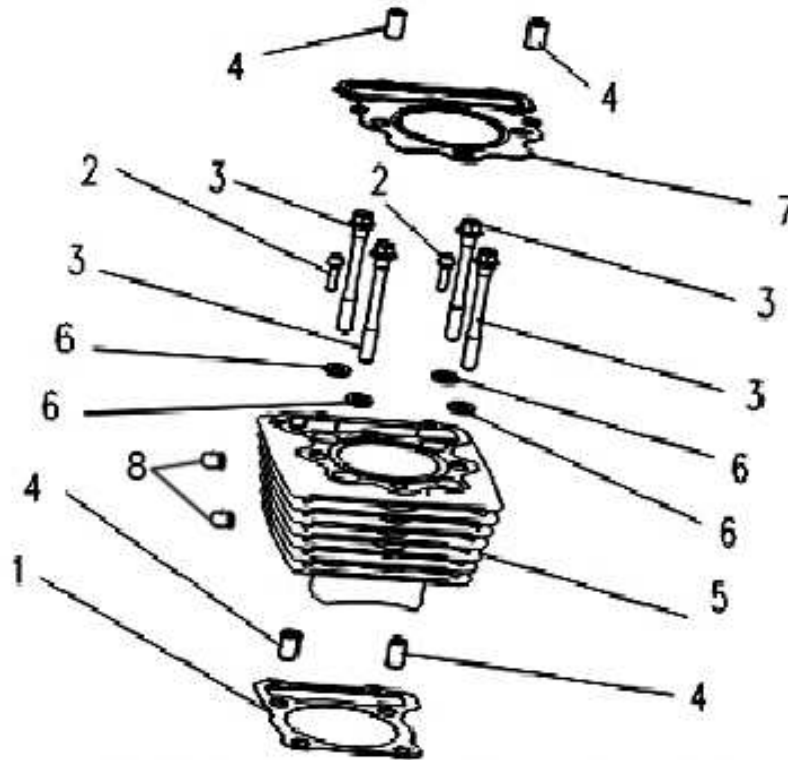

LISTA DE PEÇAS

CABEÇA MOTOR - CULASSA

Ref:	LP04PT
Modelo:	PR5
Data:	Fevereiro 2011
Edição:	2ª

ITEM	CÓDIGO	DESCRIÇÃO	Qt.
1	127301030000	Culassa Simples	1
4	127301000170	Perno Falange Escape M6x35	4
5	127301000050	Anilha Perno Colaça (10x21x2)	4
6	127301000080	Casquilho Guia Tampa Culassa (8x14)	2
7	127301000090	Junta da Tampa Culassa	1
8	127301000060	Perno Culassa M10x1.25x80	3
9	127301000070	Perno Culassa M10x1.25x100	1

PARTS LIST

Ref: LP05PT

Modelo: PR5

CILINDRO

Data: Fevereiro 2011

Edição: 2ª

ITEM	CÓDIGO	DESCRIÇÃO	Qt.
1	127301000010	Junta do Cilindro	1
2	127301000130	Parafuso Falange M6x22	2
3	127301000030	Pernos Cilindro M10x1.25x88	4
4	127301000040	Casquilho Guia Cilindro-Culassa 12x20	4
5	127301010000	Cilindro	1
6	127301000050	Anilha Perno Cilindro (10x21x2)	4
7	127301020000	Junta da Culassa	1
8	00MTS07A0078	Tacos Orificio Cilindro	

AJP	LISTA DE PEÇAS		Ref:	LP06PT
	TAMPA DO VOLANTE		Modelo:	PR5
			Data:	Fevereiro 2011
			Edição:	2ª
ITEM	CÓDIGO	DESCRIÇÃO	Qt.	
1	127302040010	Tampa do Volante /Cárter Esq.	1	
2	127302000020	Parafuso Falange M6X65	7	
3	127302000070	Parafuso Falange M6X32	2	
4	127302060000	Protecção Fios Stator	1	
5	127302050000	Tampa do Pinhão	1	
6	127301000160	Parafuso Falange M6X25	1	
7	127302040030	O-RING Bujão Grande26X2.5	1	
8	127302040050	O-RING Bujão Pequeno 13.5X2.5	1	
9	127302040020	Tampão Parafuso Volante (14mm)	1	
10	127304040040	Tampão Orifício ponto Motor (27mm)	1	