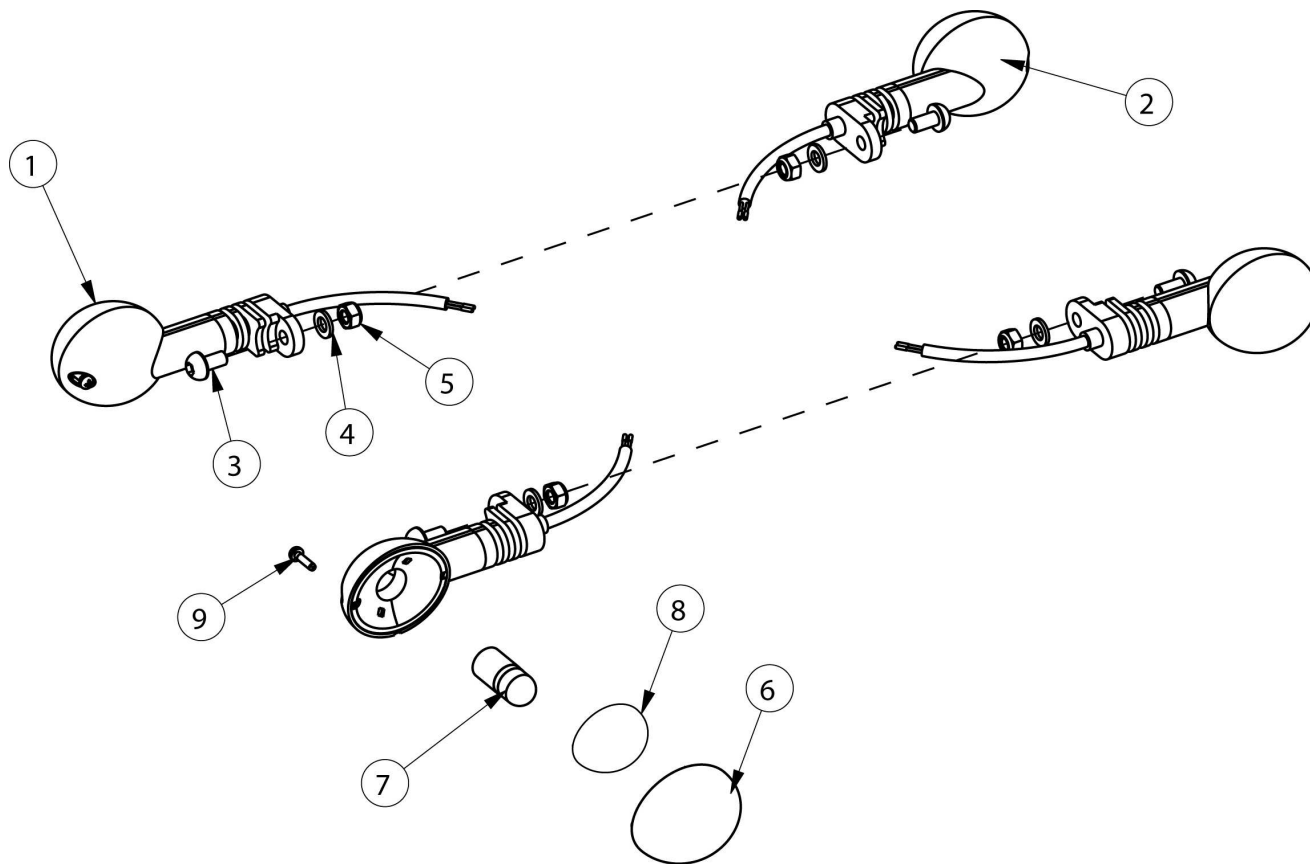

LISTA DE PEÇAS

Refª:	LP39PT
Modelo:	PR5
Data:	Fevereiro 2011
Edição:	2ª

BATERIA

Item	CÓDIGO	DESCRIÇÃO	Qt.
1	00ELS04A0040	Suporte Bateria	1
2	00ELS01A0039	Bateria YTZ7S (12V6AH)	1
3	00ELS01A0004	Fixador Bateria	1
4	PF0933006012	Parafuso DIN933 M6x12	1
5	PF7991006016	Parafuso DIN7991 M6x16	1
6	PC0985006000	Porca DIN985 M6	1

AJP	LISTA DE PEÇAS		Refª:	LP40PT
			Modelo:	PR5
	PISCAS		Data:	Fevereiro 2011
			Edição:	2ª
Item	CÓDIGO	DESCRIÇÃO	Qt.	
1	00ELC01A0002	Pisca Esquerdo	2	
2	00ELC01A0001	Pisca Direito	2	
3	PF7380006016	Parafuso Iso7380 M6x16	4	
4	AN125A006000	Anilha Din125A M6	4	
5	PC0985006000	Porca Din985 M6	4	
6	00ELS01A0013	Vidro Piscas	4	
7	00ELS01A0015	Lâmpada 12V 10W	4	
8	00ELS01A0014	Globo Interior do Pisca	4	
9	PF7981002813	Parafuso Vidro Pisca 2,8x13	4	