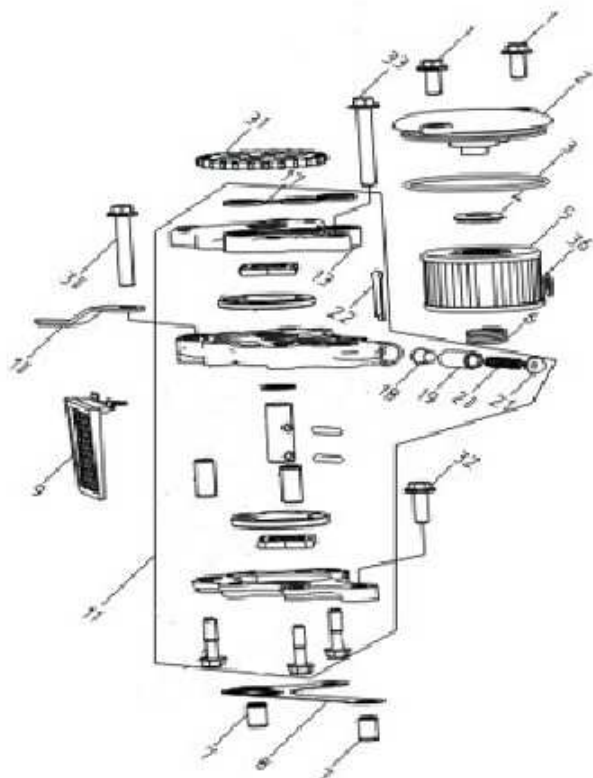

AJP	LISTA DE PEÇAS		Ref:	LP14PT
			Modelo:	PR5
	LUBRIFICAÇÃO		Data:	Fevereiro 2011
			Edição:	2ª
ITEM	CÓDIGO	DESCRIÇÃO	Qt.	
1	127312000010	Parafuso Flange M6X16	2	
2	127312000020	Tampa Filtro do Óleo	1	
3	127312000030	O-Ring Tampa Filtro Óleo 56X2.5	1	
4	127312000040	Vedante do Filtro Óleo	1	
5	127312010000	Filtro do Óleo Principal	1	
6	127312000050	Mola do Filtro do Óleo	1	
7	127301000080	Casquilhos Guia 8X14	2	
8	127312000060	Junta Base Bomba Cárter	1	
9	127312020000	Filtro Chupador do Óleo	1	
10	127312000070	Chapa Fixação Filtro	1	
11	127312030000	Bomba de Óleo Completa	1	
17	127312030060	Junta Borracha da Bomba Óleo	1	
18	127312030070	Taco Borracha da Válvula de Pressão	1	
19	127312030080	Pistão da Válvula de Pressão	1	
20	127312030090	Mola da Válvula de Pressão	1