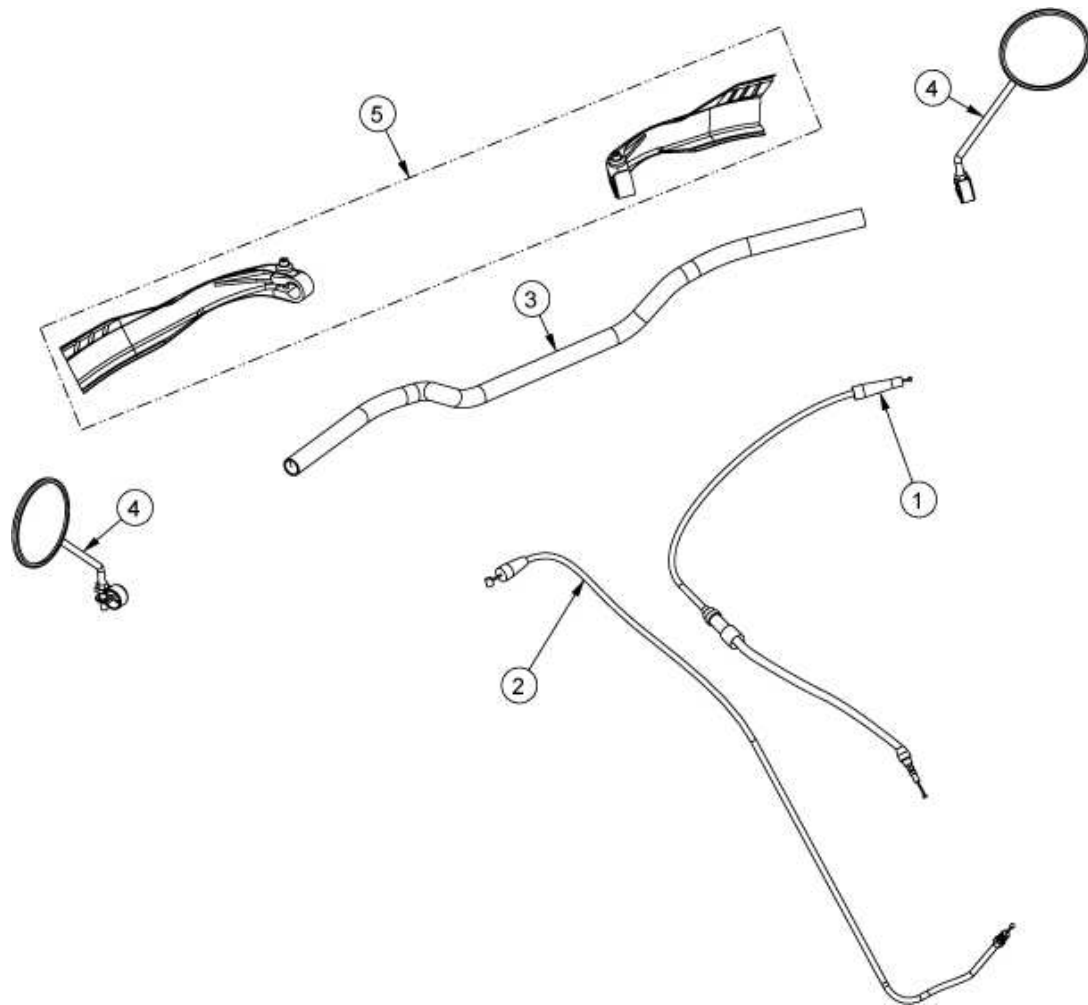

AJP	LISTA DE PEÇAS		Refª:	LP34PT	
			Modelo:	PR5	
		GUIADOR		Data:	Fevereiro 2011
				Edição:	2ª
Item	CÓDIGO	DESCRIÇÃO	Qt.		
1	00COS01A0032	Cabo Acelerador	1		
2	00COS01A0033	Cabo Embraiagem	1		
3	00COS01A0034	Guiador	1		
4	00COS01A0021	Espelho Retrovisor	2		
5	00PLS01A0073	Conjunto Protecção Mãos Brancas	1