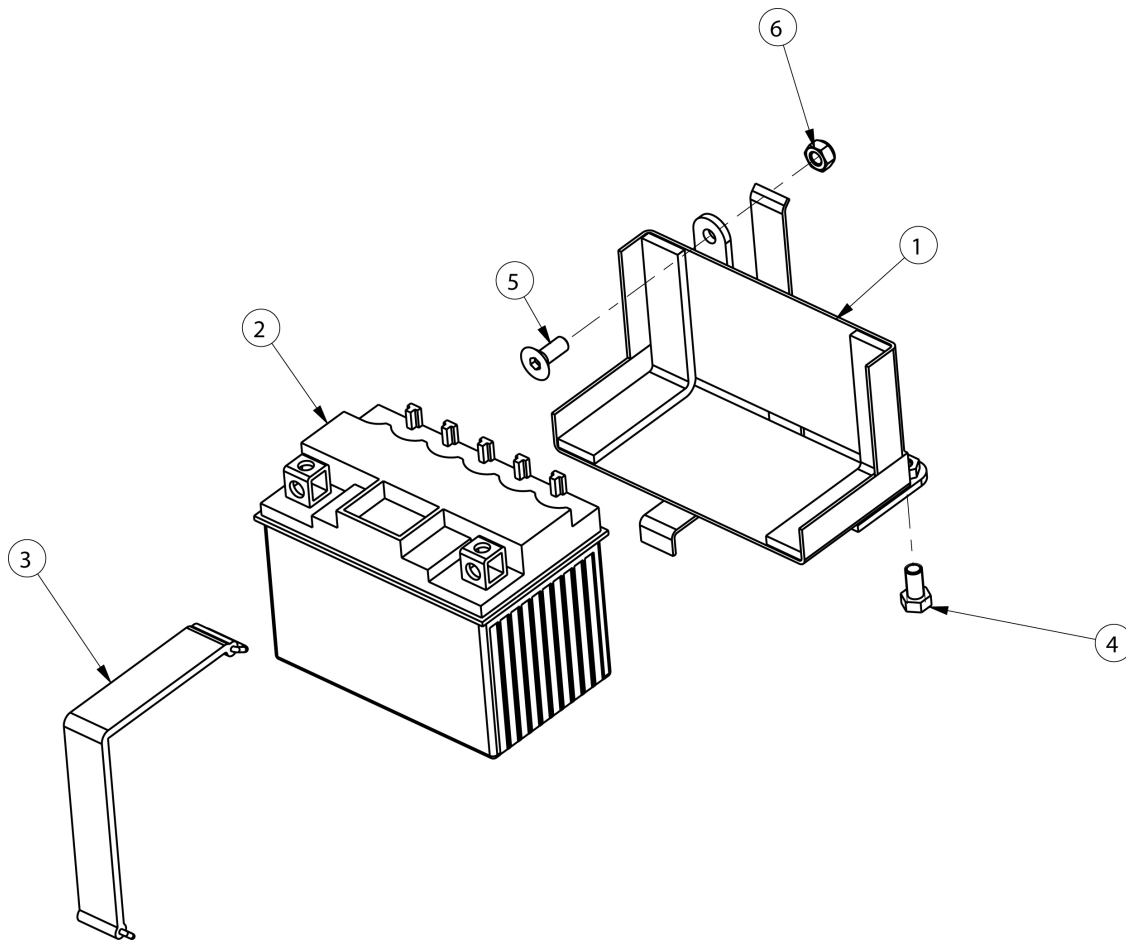

LISTA DE PEÇAS

Refª:	LP39PT
Modelo:	PR5
Data:	Fevereiro 2011
Edição:	2ª

BATERIA

Item	CÓDIGO	DESCRIÇÃO	Qt.
1	00ELS04A0040	Suporte Bateria	1
2	00ELS01A0039	Bateria YTZ7S (12V6AH)	1
3	00ELS01A0004	Fixador Bateria	1
4	PF0933006012	Parafuso DIN933 M6x12	1
5	PF7991006016	Parafuso DIN7991 M6x16	1
6	PC0985006000	Porca DIN985 M6	1