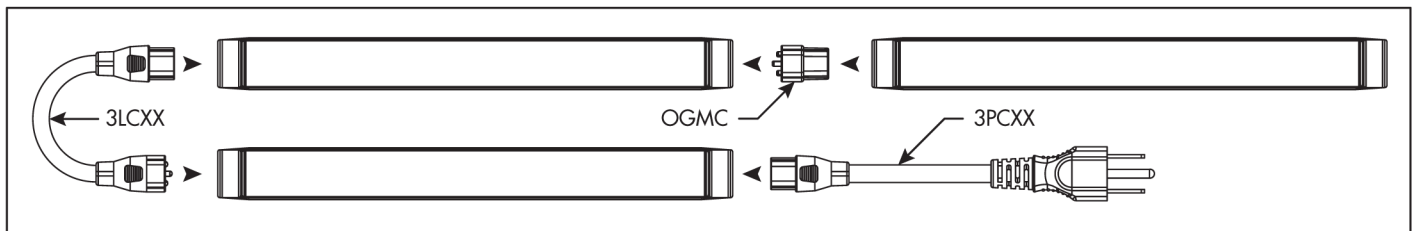

Slim Line LED Fixtures

Dimmable High Performance

LED Linear Fixture

Date: _____ Type: _____

Client: _____

Project: _____

Part Number	CCT	System Lumens Min. (Lm)	Input Power (W)	Input Voltage (V)	Input Current (Amps)	Power Factor	THD (%)	Length	Width	Height
FLED093K	3000K	460	6	120V @ 50/60Hz	0.05	≥0.99	<10%	9 1/8 in. 242 mm	7/8 in. 23 mm	1-5/8 in. 40 mm
FLED094K	4000K	480								
FLED095K	5000K	465								
FLED123K	3000K	630	8		0.07					
FLED124K	4000K	665								
FLED125K	5000K	645								
FLED213K	3000K	1140	13		0.11					
FLED214K	4000K	1200								
FLED215K	5000K	1170								
FLED293K	3000K	1570	18		0.16					
FLED294K	4000K	1660								
FLED295K	5000K	1615								
FLED333K	3000K	1830	21		0.18					
FLED334K	4000K	1945								
FLED335K	5000K	1875								
FLED393K	3000K	2200	25	0.21						
FLED394K	4000K	2340								
FLED395K	5000K	2260								
FLED453K	3000K	2515	29	0.24						
FLED454K	4000K	2675								
FLED455K	5000K	2585								

Installation Diagram

Display Supply & Lighting, Inc.

Display Supply & Lighting, Inc.
1247 Norwood Avenue
Itasca, IL 60143 USA
TF 800.468.1488
P 630.285.9660
F 630.285.9670
www.dslgroup.com