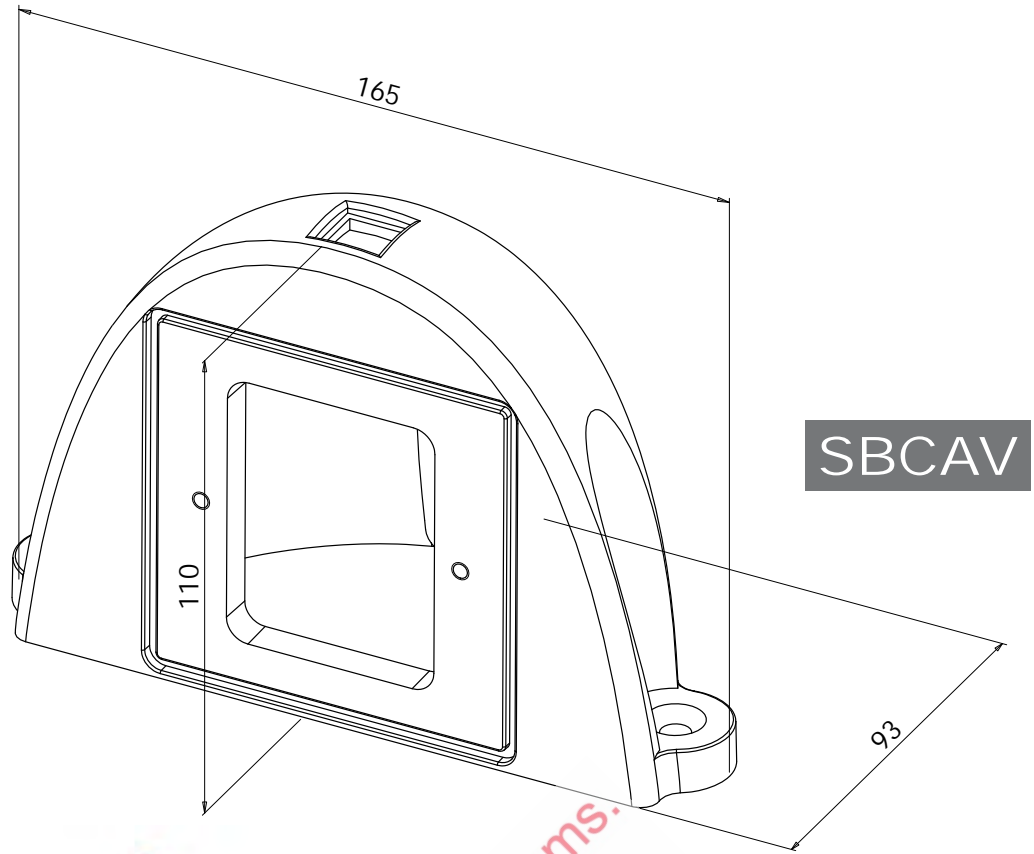

SBCAV

NOTICE DE MONTAGE MOUNTING INSTRUCTIONS MONTAGEANLEITUNG HANDLEIDING

Support pour montage sol
 Base casing for floor mounting
 Bodenmontage Gehäuse
 Steun voor vloer montage

	RB	ISO 7046 M4 x 10	VAV	ETAV	DIN 7982 ST 6.3 x 38	PLUG Ø 8 x 40
Composition du kit : Kit composed of: Verpackungsinhalt: Kit samenstelling:		 STANDARD fourni included mitgeliefert geleverd	 EN OPTION OPTIONAL OPTIE			
 SBCAV pour - for - passend zur - voor : série - series - Serie - reeks BCE	1 x	2 x	2 x vis+embout anti-vandale vandal-proof screws+tool anti-vandal Schrauben + Schraubendreher tegen-vandalisme schroeven + schroefdeel	1 x	non fourni not included nicht mitgeliefert niet geleverd vis de fixation sol floor fixing screws Boden Befestigungsschrauben vloer bevestigingsschroeven	

Dimensions
Abmessungen
Afmetingen

SBCAV

MONTAGE
MOUNTING

Etape
Step
n°1
Schrittweise
Step

Etape
Step
Schrittweise
Step

Comsec Protection Systems
26 Stadium Business Park Dublin D17 Y81
Tel +353 1 8853008 Email info@comsec.ie www.comsec.ie