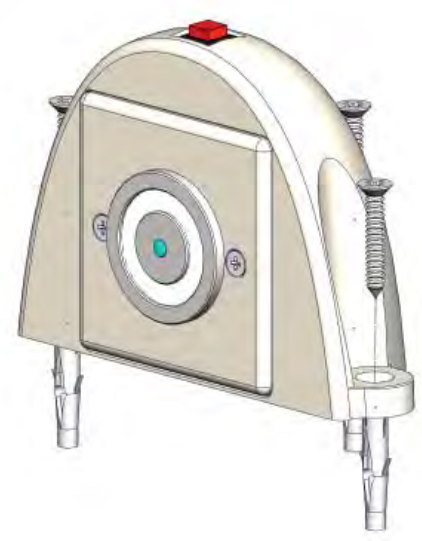

ACCESSOIRES / ACCESSORIES / ZUBEHÖR / TOEBEHOREN

POUR VENTOUSES MAINTIEN DE PORTES OUVERTES SERIE BCE
 FOR ELECTROMAGNETIC DOOR HOLDER BCE SERIE
 FÜR FLÄCHENHAFTMAGNETE ZUR TÜRFREIGABE BCE SERIE
 VOOR OPENHOUD MAGNETEN REEKS BCE

SBCAV

NOTICE DE MONTAGE MOUNTING INSTRUCTIONS MONTAGEANLEITUNG HANDLEIDING

Support pour montage sol
 Base casing for floor mounting
 Bodenmontage Gehäuse
 Steun voor vloer montage

	RB	ISO 7046 M4 x 10	VAV	ETAV	DIN 7982 ST 6.3 x 38	PLUG Ø 8 x 40
Composition du kit : Kit composed of: Verpackungsinhalt: Kit samenstelling:		 STANDARD fourni included mitgeliefert geleverd	 EN OPTION OPTIONAL OPTIE			
 SBCAV pour - for - passend zur - voor : série - series - Serie - reeks BCE	1 x	2 x	2 x vis+embout anti-vandale vandal-proof screws+tool anti-vandal Schrauben + Schraubendreher tegen-vandalisme schroeven + schroefdeel	1 x	non fourni not included nicht mitgeliefert niet geleverd vis de fixation sol floor fixing screws Boden Befestigungsschrauben vloer bevestigingsschroeven	

Dimensions
Abmessungen
Afmetingen

SBCAV

MONTAGE
MOUNTING

Etape
Step
n°1
Schrittweise
Step

Etape
Step
Schrittweise
Step

Comsec Protection Systems
26 Stadium Business Park Dublin D17 Y81
Tel +353 1 8853008 Email info@comsec.ie www.comsec.ie

EXEMPLE DE MONTAGE
MOUNTING EXAMPLE
MONTAGE BEISPIEL
MONTAGE MOGELIJKHEID