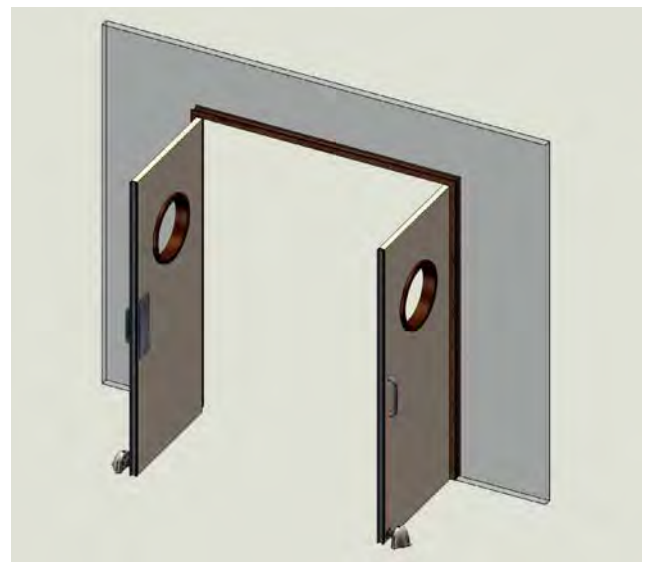

ACCESSOIRES / ACCESSORIES / ZUBEHÖR / TOEBEHOREN

POUR VENTOUSES MAINTIEN DE PORTES OUVERTES SERIE BCE
 FOR ELECTROMAGNETIC DOOR HOLDER BCE SERIE
 FÜR FLÄCHENHAFTMAGNETE ZUR TÜRFREIGABE BCE SERIE
 VOOR OPENHOUD MAGNETEN REEKS BCE

SBCAV

NOTICE DE MONTAGE MOUNTING INSTRUCTIONS MONTAGEANLEITUNG HANDLEIDING

Support pour montage sol
 Base casing for floor mounting
 Bodenmontage Gehäuse
 Steun voor vloer montage

	RB	ISO 7046 M4 x 10	VAV	ETAV	DIN 7982 ST 6.3 x 38	PLUG Ø 8 x 40
Composition du kit : Kit composed of: Verpackungsinhalt: Kit samenstelling:		 STANDARD fourni included mitgeliefert geleverd	 EN OPTION OPTIONAL OPTIE			
 SBCAV pour - for - passend zur - voor : série - series - Serie - reeks BCE	1 x	2 x	2 x vis+embout anti-vandale vandal-proof screws+tool anti-vandal Schrauben + Schraubendreher tegen-vandalisme schroeven + schroefdeel	1 x	non fourni not included nicht mitgeliefert niet geleverd vis de fixation sol floor fixing screws Boden Befestigungsschrauben vloer bevestigingsschroeven	

Dimensions
Abmessungen
Afmetingen

SBCAV

MONTAGE
MOUNTING

Etape
Step
n°1
Schrittweise
Step

Etape
Step
Schrittweise
Step

Comsec Protection Systems
26 Stadium Business Park Dublin D17 Y81
Tel +353 1 8853008 Email info@comsec.ie www.comsec.ie