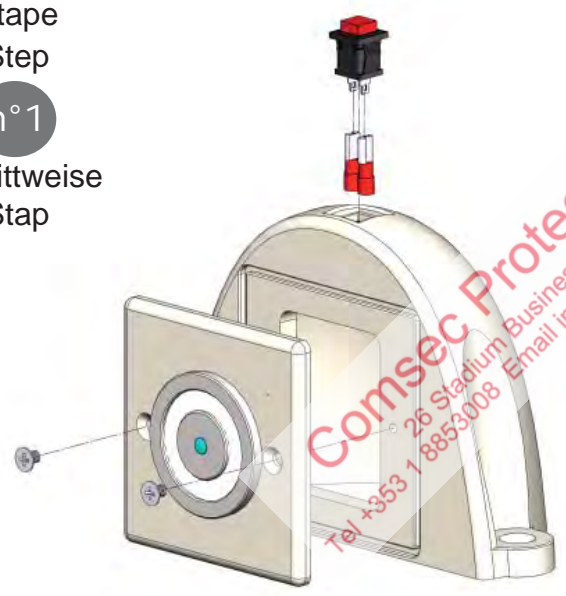

ACCESSOIRES / ACCESSORIES / ZUBEHÖR / TOEBEHOREN

POUR VENTOUSES MAINTIEN DE PORTES OUVERTES SERIE BCE
 FOR ELECTROMAGNETIC DOOR HOLDER BCE SERIE
 FÜR FLÄCHENHAFTMAGNETE ZUR TÜRFREIGABE BCE SERIE
 VOOR OPENHOUD MAGNETEN REEKS BCE

SBCAV

NOTICE DE MONTAGE MOUNTING INSTRUCTIONS MONTAGEANLEITUNG HANDLEIDING

Support pour montage sol
 Base casing for floor mounting
 Bodenmontage Gehäuse
 Steun voor vloer montage

	RB	ISO 7046 M4 x 10	VAV	ETAV	DIN 7982 ST 6.3 x 38	PLUG Ø 8 x 40
Composition du kit : Kit composed of: Verpackungsinhalt: Kit samenstelling:		 STANDARD fourni included mitgeliefert geleverd	 EN OPTION OPTIONAL OPTIE			
 SBCAV pour - for - passend zur - voor : série - series - Serie - reeks BCE	1 x	2 x	2 x vis+embout anti-vandale vandal-proof screws+tool anti-vandal Schrauben + Schraubendreher tegen-vandalisme schroeven + schroefdeel	1 x	non fourni not included nicht mitgeliefert niet geleverd vis de fixation sol floor fixing screws Boden Befestigungsschrauben vloer bevestigingsschroeven	

Dimensions
Abmessungen
Afmetingen

SBCAV

MONTAGE
MOUNTING

Etape
Step
n°1
Schrittweise
Step

Etape
Step
Schrittweise
Step

Comsec Protection Systems
26 Stadium Business Park Dublin D17 Y81
Tel +353 1 8853008 Email info@comsec.ie www.comsec.ie