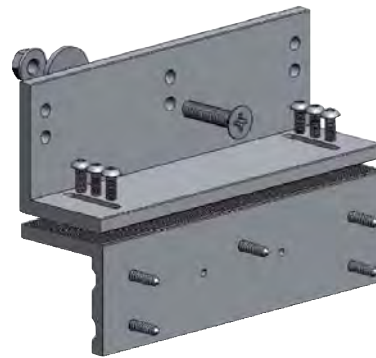

EF300_550Z

NOTICE DE MONTAGE MOUNTING INSTRUCTIONS
 MONTAGEANLEITUNG HANDLEIDING

Kit Z ajustable
 Adjustable Z mounting brackets
 Montagewinkelset Z (verstellbar)
 Aanpasbare Z bouwset

	ISO 7380 M5 x 12	DIN 7982 ST 4,8 x 25	ISO 4161 M8	ISO 7046 M8 x 35	WASHER ISO 7094-8
Composition du kit : Kit composed of: Verpackungsinhalt: Kit samenstelling:					
 <div style="text-align: right; margin-right: 20px;">1 x</div> <p style="text-align: center; font-size: 24px; margin: 0;">EF300_550Z</p> <p style="text-align: center; font-size: 18px; margin: 0;"><i>pour - for - passend zur - voor :</i> <i>séries - series - Serie - reeks EF300/EF550</i> <i>EF300-2/EF550-2</i></p>	6x	5x	1x	1x	1x

Comsec Protection Systems.

<https://shop.comsec.ie/>

EF300_550Z

Dimensions
Abmessungen
Afmetingen

SUR PORTE YRANTE SIMPLE
ON SINGLE PULL-DOOR
AUF EINWÄRTS-ÖFFNENDE TÜREN
OP EENVOUDIGE DEUR OM TE TREKKEN

MONTAGE MOUNTING

En se plaçant côté ventouse
Standing on magnet's side
Magnet sichtbar vom Standort
Standpunt magneetzijde

Comsec Protection Systems.

EF300_550Z

<https://shop.comsec.ie/>

SUR PORTES FRANTES DOUBLES
ON DOUBLE PULL-DOORS

AUF EINWÄRTS ÖFFNENDE DOPPELTÜREN
OP DUBBELE DEUREN OM TE TREKKEN

En se plaçant côté ventouse
Standing on magnet's side
Magnet sichtbar vom Standort
Standpunt magneetzijde

1 x
2 x

{ EF300-2
EF300L-2
EF300/550Z