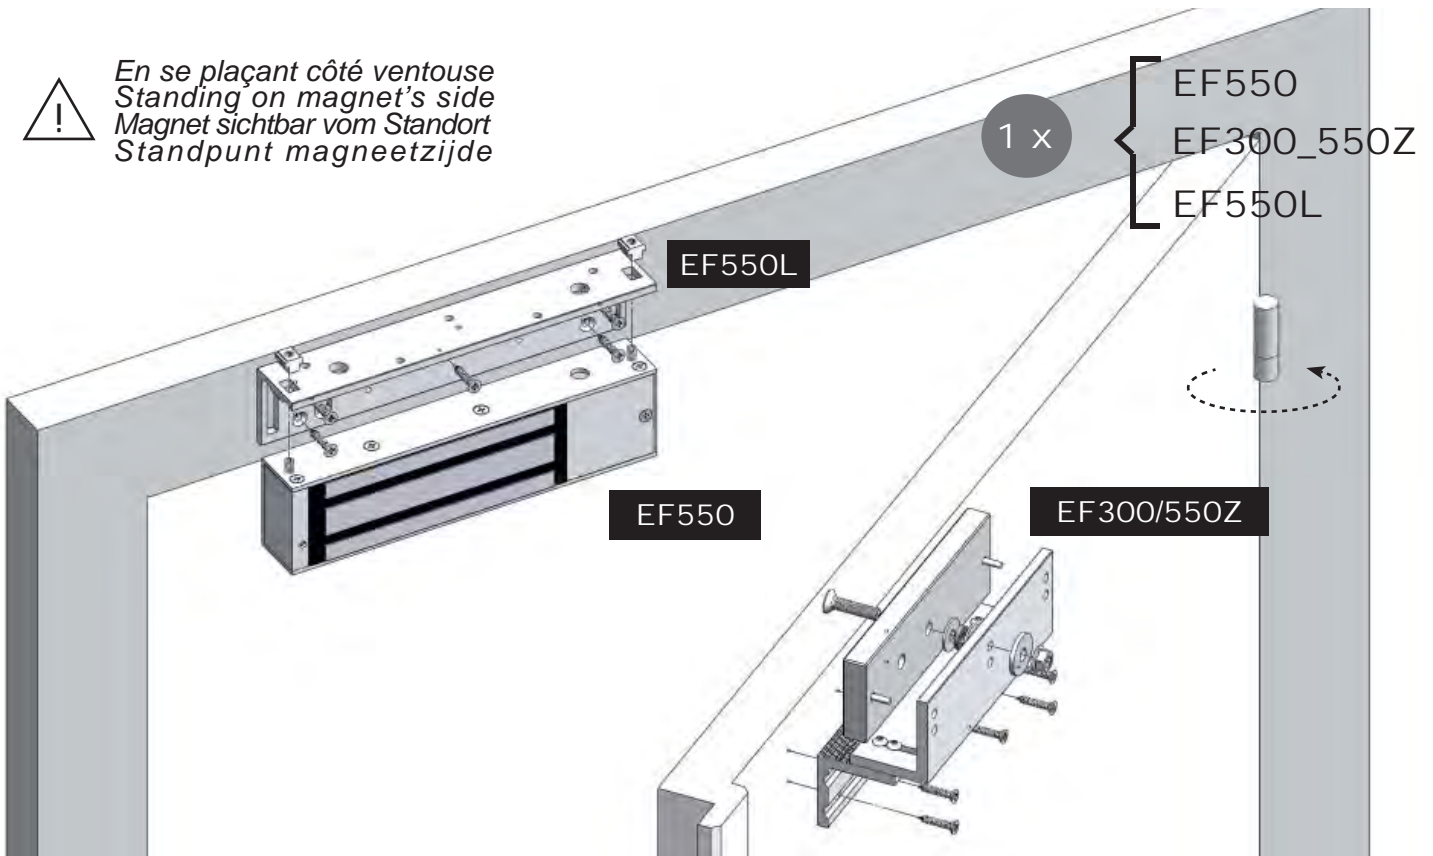

EF300_550Z

NOTICE DE MONTAGE MOUNTING INSTRUCTIONS
 MONTAGEANLEITUNG HANDLEIDING

Kit Z ajustable
 Adjustable Z mounting brackets
 Montagewinkelset Z (verstellbar)
 Aanpasbare Z bouwset

	ISO 7380 M5 x 12	DIN 7982 ST 4,8 x 25	ISO 4161 M8	ISO 7046 M8 x 35	WASHER ISO 7094-8
Composition du kit : Kit composed of: Verpackungsinhalt: Kit samenstelling:					
 <div style="text-align: right; margin-right: 20px;">1 x</div> <p style="text-align: center; font-size: 24px; margin: 0;">EF300_550Z</p> <p style="text-align: center; font-size: 18px; margin: 0;"><i>pour - for - passend zur - voor :</i> <i>séries - series - Serie - reeks EF300/EF550</i> <i>EF300-2/EF550-2</i></p>	6x	5x	1x	1x	1x

Comsec Protection Systems.

<https://shop.comsec.ie/>

EF300_550Z

Dimensions
Abmessungen
Afmetingen

SUR PORTE YRANTE SIMPLE
ON SINGLE PULL-DOOR
AUF EINWÄRTS-ÖFFNENDE TÜREN
OP EENVOUDIGE DEUR OM TE TREKKEN

MONTAGE MOUNTING

En se plaçant côté ventouse
Standing on magnet's side
Magnet sichtbar vom Standort
Standpunt magneetzijde

Comsec Protection Systems.

EF300_550Z

<https://shop.comsec.ie/>

SUR PORTES FRANTES DOUBLES
ON DOUBLE PULL-DOORS

AUF EINWÄRTS ÖFFNENDE DOPPELTÜREN
OP DUBBELE DEUREN OM TE TREKKEN

En se plaçant côté ventouse
Standing on magnet's side
Magnet sichtbar vom Standort
Standpunt magneetzijde

1 x
2 x

{ EF300-2
EF300L-2
EF300/550Z