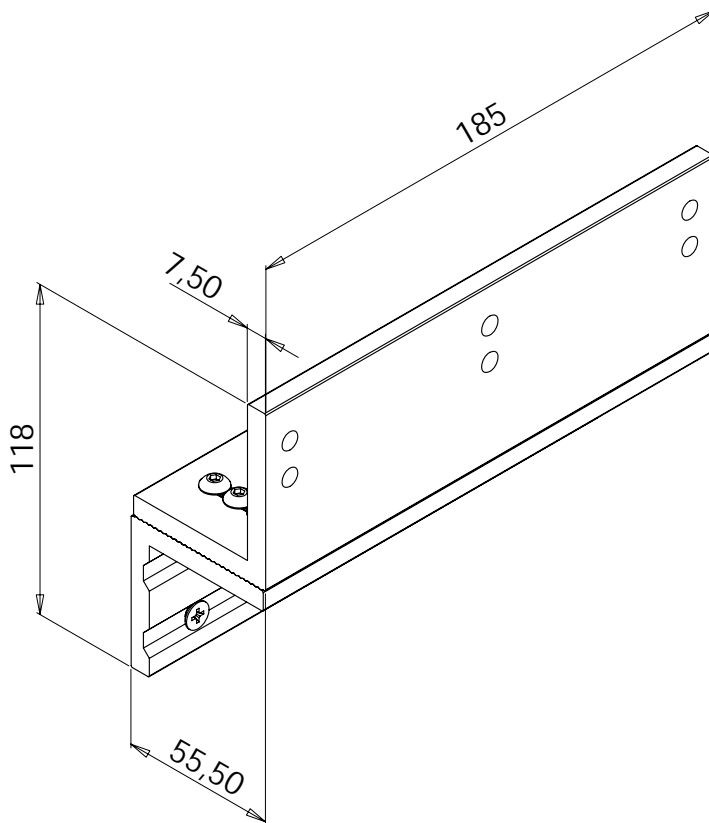

EF300_550Z

NOTICE DE MONTAGE MOUNTING INSTRUCTIONS
 MONTAGEANLEITUNG HANDLEIDING

Kit Z ajustable
 Adjustable Z mounting brackets
 Montagewinkelset Z (verstellbar)
 Aanpasbare Z bouwset

	ISO 7380 M5 x 12	DIN 7982 ST 4,8 x 25	ISO 4161 M8	ISO 7046 M8 x 35	WASHER ISO 7094-8
Composition du kit : Kit composed of: Verpackungsinhalt: Kit samenstelling:					
 <div style="text-align: right; margin-right: 20px;">1 x</div> <p style="text-align: center; font-size: 24px; margin: 0;">EF300_550Z</p> <p style="text-align: center; font-size: 18px; margin: 0;"><i>pour - for - passend zur - voor :</i> <i>séries - series - Serie - reeks EF300/EF550</i> <i>EF300-2/EF550-2</i></p>	6x	5x	1x	1x	1x

Comsec Protection Systems.

<https://shop.comsec.ie/>

EF300_550Z

Dimensions
Abmessungen
Afmetingen

SUR PORTE YRANTE SIMPLE
ON SINGLE PULL-DOOR
AUF EINWÄRTS-ÖFFNENDE TÜREN
OP EENVOUDIGE DEUR OM TE TREKKEN

MONTAGE MOUNTING

En se plaçant côté ventouse
Standing on magnet's side
Magnet sichtbar vom Standort
Standpunt magneetzijde

Comsec Protection Systems.

EF300_550Z

<https://shop.comsec.ie/>

SUR PORTES FRANTES DOUBLES
ON DOUBLE PULL-DOORS

AUF EINWÄRTS ÖFFNENDE DOPPELTÜREN
OP DUBBELE DEUREN OM TE TREKKEN

En se plaçant côté ventouse
Standing on magnet's side
Magnet sichtbar vom Standort
Standpunt magneetzijde

1 x
2 x

{ EF300-2
EF300L-2
EF300/550Z