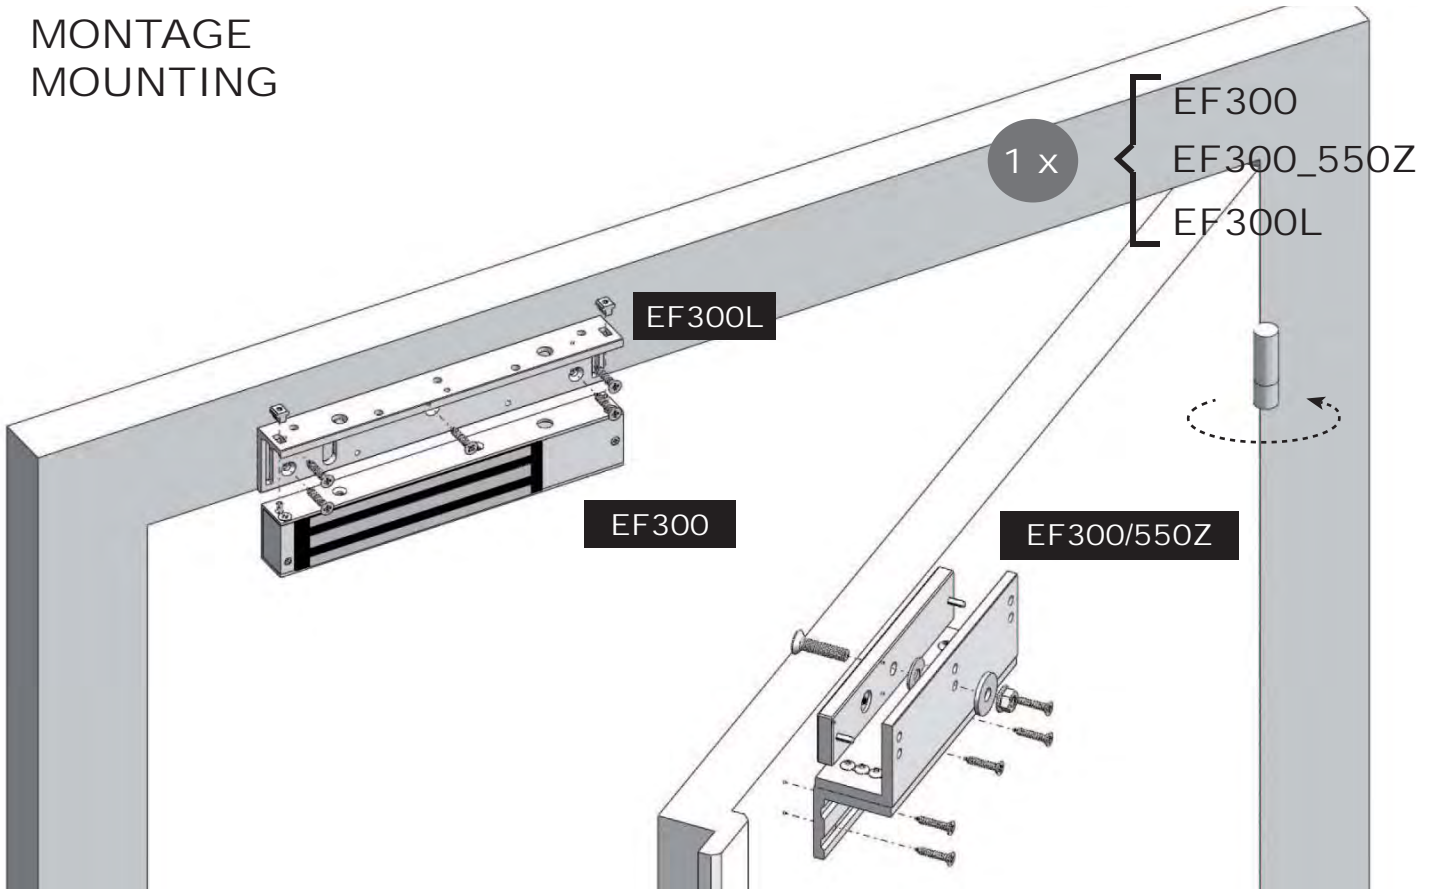

EF300_550Z

NOTICE DE MONTAGE MOUNTING INSTRUCTIONS
 MONTAGEANLEITUNG HANDLEIDING

Kit Z ajustable
 Adjustable Z mounting brackets
 Montagewinkelset Z (verstellbar)
 Aanpasbare Z bouwset

	ISO 7380 M5 x 12	DIN 7982 ST 4,8 x 25	ISO 4161 M8	ISO 7046 M8 x 35	WASHER ISO 7094-8
Composition du kit : Kit composed of: Verpackungsinhalt: Kit samenstelling:					
 <div style="text-align: right; margin-right: 20px;">1 x</div> <p style="text-align: center; font-size: 24px; margin: 0;">EF300_550Z</p> <p style="text-align: center; font-size: 18px; margin: 0;"><i>pour - for - passend zur - voor :</i> <i>séries - series - Serie - reeks EF300/EF550</i> <i>EF300-2/EF550-2</i></p>	6x	5x	1x	1x	1x

Comsec Protection Systems.

<https://shop.comsec.ie/>

EF300_550Z

Dimensions
Abmessungen
Afmetingen

SUR PORTE YRANTE SIMPLE
ON SINGLE PULL-DOOR
AUF EINWÄRTS-ÖFFNENDE TÜREN
OP EENVOUDIGE DEUR OM TE TREKKEN

MONTAGE MOUNTING

En se plaçant côté ventouse
Standing on magnet's side
Magnet sichtbar vom Standort
Standpunt magneetzijde

Comsec Protection Systems.

EF300_550Z

<https://shop.comsec.ie/>

SUR PORTES FRANTES DOUBLES
ON DOUBLE PULL-DOORS

AUF EINWÄRTS ÖFFNENDE DOPPELTÜREN
OP DUBBELE DEUREN OM TE TREKKEN

En se plaçant côté ventouse
Standing on magnet's side
Magnet sichtbar vom Standort
Standpunt magneetzijde

1 x
2 x

{ EF300-2
EF300L-2
EF300/550Z