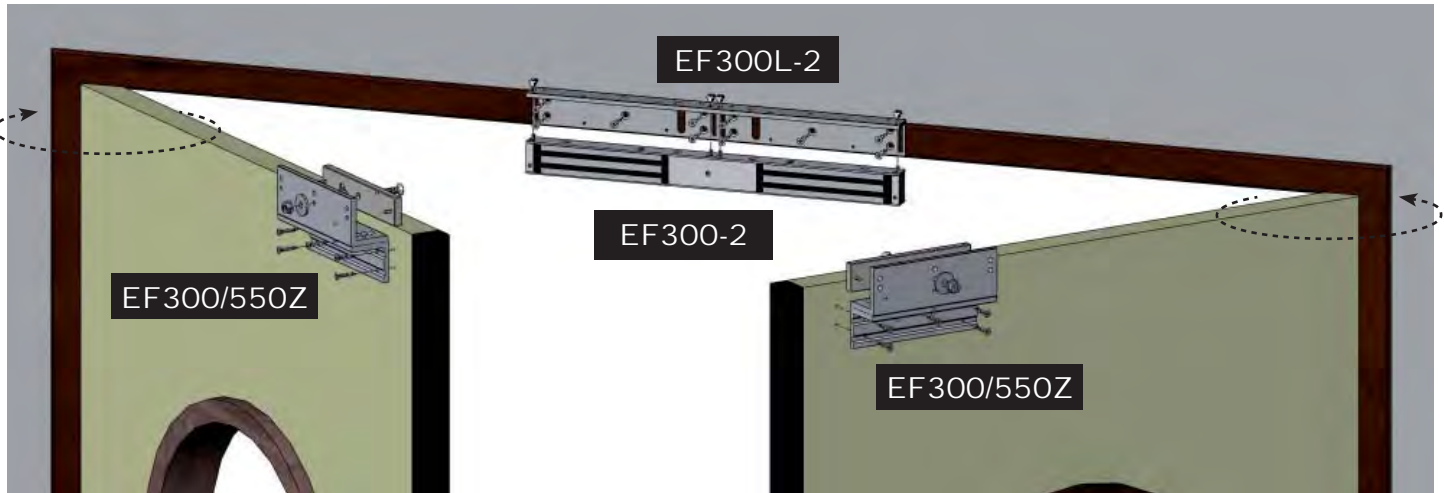

Comsec Protection Systems.

<https://shop.comsec.ie/>

EF300_550Z

Dimensions
Abmessungen
Afmetingen

SUR PORTE YRANTE SIMPLE
ON SINGLE PULL-DOOR
AUF EINWÄRTS-ÖFFNENDE TÜREN
OP EENVOUDIGE DEUR OM TE TREKKEN

MONTAGE MOUNTING

En se plaçant côté ventouse
Standing on magnet's side
Magnet sichtbar vom Standort
Standpunt magneetzijde

Comsec Protection Systems.

EF300_550Z

<https://shop.comsec.ie/>

SUR PORTES FRANTES DOUBLES
ON DOUBLE PULL-DOORS

AUF EINWÄRTS ÖFFNENDE DOPPELTÜREN
OP DUBBELE DEUREN OM TE TREKKEN

En se plaçant côté ventouse
Standing on magnet's side
Magnet sichtbar vom Standort
Standpunt magneetzijde

1 x
2 x

{ EF300-2
EF300L-2
EF300/550Z