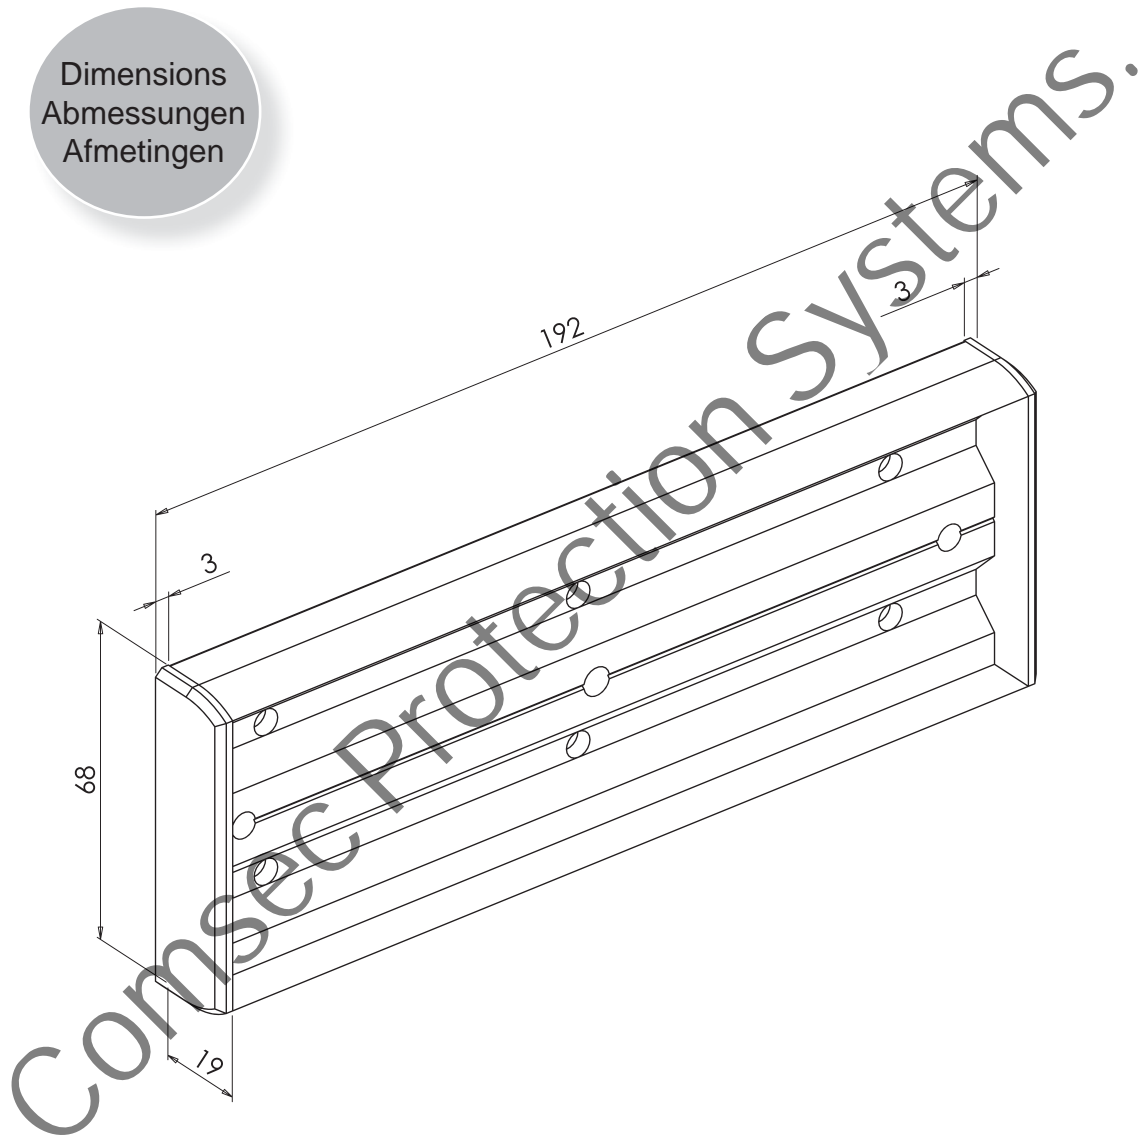

EF550SCP

NOTICE DE MONTAGE MOUNTING INSTRUCTIONS
MONTAGEANLEITUNG HANDLEIDING

Support de pose pour contreplaque
Mounting set for armature plate
Montageset für Gegenplatte
Onderstelling voor tegenplaat

| | | DIN 7982 ST 4,8 x 25 | ISO 7046 M8 x 25 |
|--|--|---|---|
| Composition du kit : Kit composed of: Verpackungsinhalt: Kit samenstelling: | |  |  |
|  <div style="text-align: right; margin-right: 50px;">1 x</div> <p style="text-align: right; margin-right: 50px;">EF550SCP</p> <p style="text-align: right; margin-right: 50px;"><i>pour - for - passend zur - voor :</i> <i>série - series - Serie - reeks EF550/EF550-2</i></p> | | 6x | 1 x |

Comsec Protection Systems.

<https://shop.comsec.ie/>

EF550SCP

Dimensions
Abmessungen
Afmetingen

Comsec Protection Systems.

<https://shop.comsec.ie/>

EF550SCP

**SUR PORTE POUSSANTE SIMPLE
ON SINGLE PUSH-DOOR
AUF AUSWÄRTS ÖFFNENDE TÜREN
OP EENVOUDIGE DEUR OM TE DUWEN**

MONTAGE
MOUNTING

*En se plaçant côté ventouse
Standing on magnet's side
Magnet sichtbar vom Standort
Standpunt magneetzijde*

Comsec Protection Systems.

<https://shop.comsec.ie/>

NOTES
NOTIZEN
NOTA

Comsec Protection Systems.