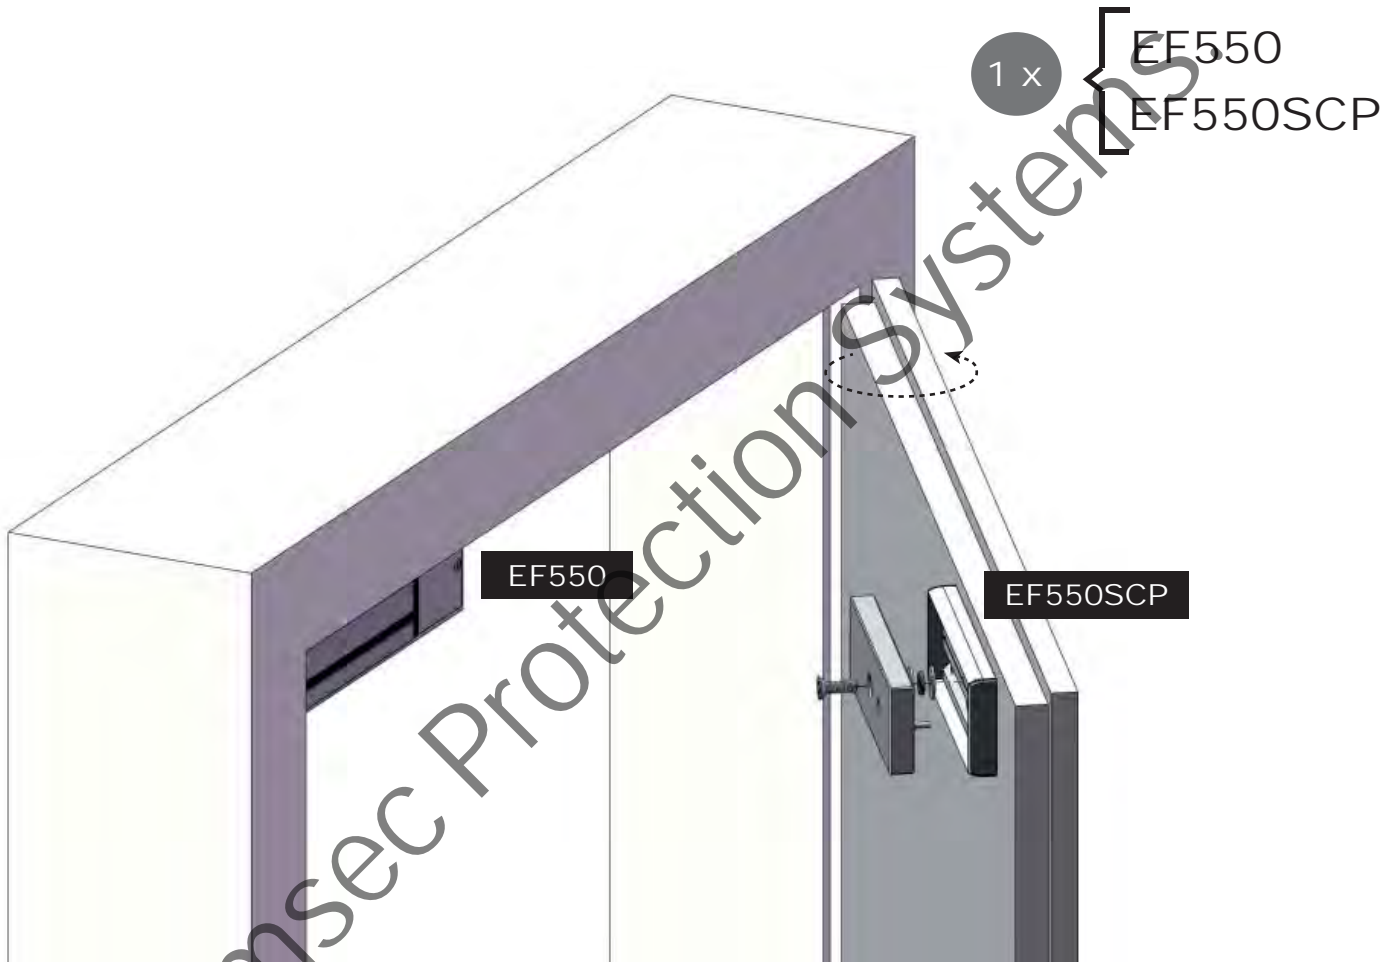

EF550SCP

NOTICE DE MONTAGE MOUNTING INSTRUCTIONS
MONTAGEANLEITUNG HANDLEIDING

Support de pose pour contreplaque
Mounting set for armature plate
Montageset für Gegenplatte
Onderstelling voor tegenplaat

| | | DIN 7982 ST 4,8 x 25 | ISO 7046 M8 x 25 |
|--|--|---|---|
| Composition du kit : Kit composed of: Verpackungsinhalt: Kit samenstelling: | |  |  |
|  <div style="text-align: right; margin-right: 50px;">1 x</div> <p style="text-align: right; margin-right: 50px;">EF550SCP</p> <p style="text-align: right; margin-right: 50px;"><i>pour - for - passend zur - voor :</i> <i>série - series - Serie - reeks EF550/EF550-2</i></p> | | 6x | 1 x |

Comsec Protection Systems.

<https://shop.comsec.ie/>

EF550SCP

Dimensions
Abmessungen
Afmetingen

Comsec Protection Systems.

<https://shop.comsec.ie/>

EF550SCP

**SUR PORTE POUSSANTE SIMPLE
ON SINGLE PUSH-DOOR
AUF AUSWÄRTS ÖFFNENDE TÜREN
OP EENVOUDIGE DEUR OM TE DUWEN**

MONTAGE
MOUNTING

*En se plaçant côté ventouse
Standing on magnet's side
Magnet sichtbar vom Standort
Standpunt magneetzijde*

Comsec Protection Systems.

<https://shop.comsec.ie/>

NOTES
NOTIZEN
NOTA

Comsec Protection Systems.