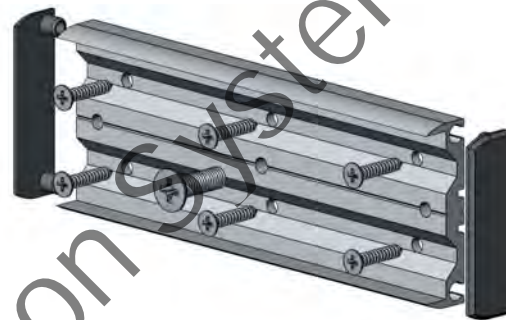

EF550SCP

NOTICE DE MONTAGE MOUNTING INSTRUCTIONS
MONTAGEANLEITUNG HANDLEIDING

Support de pose pour contreplaque
Mounting set for armature plate
Montageset für Gegenplatte
Onderstelling voor tegenplaat

| | | DIN 7982 ST 4,8 x 25 | ISO 7046 M8 x 25 |
|--|--|---|---|
| Composition du kit : Kit composed of: Verpackungsinhalt: Kit samenstelling: | |  |  |
|  <div style="text-align: right; margin-right: 50px;">1 x</div> <p style="text-align: right; margin-right: 50px;">EF550SCP</p> <p style="text-align: right; margin-right: 50px;"><i>pour - for - passend zur - voor :</i> <i>série - series - Serie - reeks EF550/EF550-2</i></p> | | 6x | 1 x |

Comsec Protection Systems.

<https://shop.comsec.ie/>

EF550SCP

Dimensions
Abmessungen
Afmetingen

Comsec Protection Systems.

<https://shop.comsec.ie/>

EF550SCP

**SUR PORTE POUSSANTE SIMPLE
ON SINGLE PUSH-DOOR
AUF AUSWÄRTS ÖFFNENDE TÜREN
OP EENVOUDIGE DEUR OM TE DUWEN**

MONTAGE
MOUNTING

*En se plaçant côté ventouse
Standing on magnet's side
Magnet sichtbar vom Standort
Standpunt magneetzijde*

Comsec Protection Systems.

<https://shop.comsec.ie/>

NOTES
NOTIZEN
NOTA

Comsec Protection Systems.