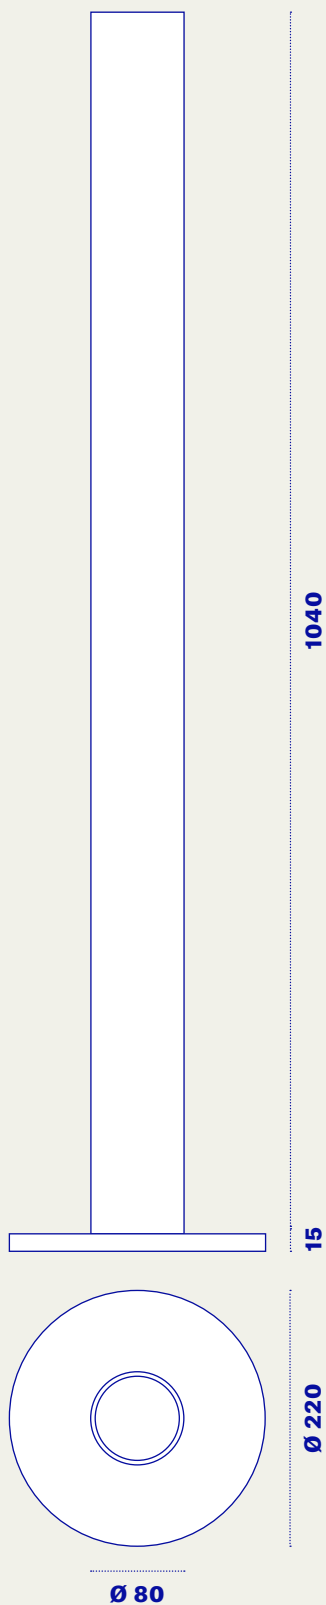

Spring104

Spring104 è il supporto diffusore da terra in plexiglass abbinabile a Suro, dotato di una base di sostegno integrata. Consente di illuminare luoghi in cui non sono presenti prese elettriche, esprimendosi al meglio in parchi, giardini, terrazzi ed eventi in genere.

Spring104 is the floor diffusion support, made in plexiglass, combinable with Suro, equipped with an integrated base. It allows to light spaces where there aren't any electrical sockets, especially in parks, gardens, terraces and outdoor events.

Light

InDoor

OutDoor

Spring104

Uso	INDOOR/OUTDOOR

Codice	Colore
PLX-002	● Satinato