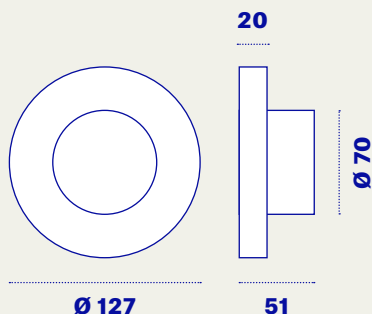

Magnetic fixing

Light

Battery

InDoor

OutDoor

Suro

	Durata della batteria
Intensità massima	H 11
Intensità media	H 24
Intensità minima	H 65
	Ricarica della batteria
da 0 a 100%	H 5
da 0 a 80%	H 2 (8 ore di luce)
Indice IP	IP66
CRI	90
Potenza	1,8 W