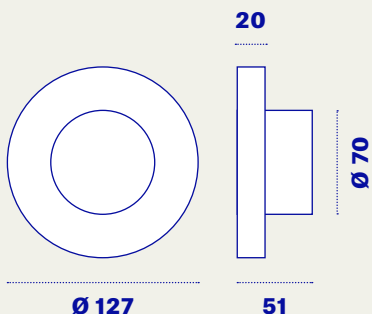

Magnetic fixing

Light

Battery

InDoor

OutDoor

Suro

	Durata della batteria
Intensità massima	H 11
Intensità media	H 24
Intensità minima	H 65
	Ricarica della batteria
da 0 a 100%	H 5
da 0 a 80%	H 2 (8 ore di luce)
Indice IP	IP66
CRI	90
Potenza	1,8 W

Light

InDoor

OutDoor

~ Ø 85

~ 265

~ Ø 105

Murano26

Uso	INDOOR/OUTDOOR
-----	----------------