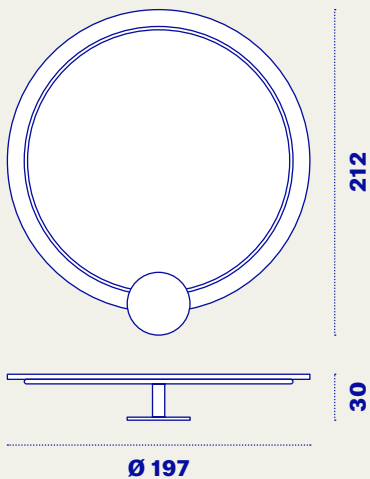

Brame

Brame è lo specchio magnetico abbinabile ai pannelli K-Wireless. Il suo impiego arricchisce il bagno, la camera da letto o qualsiasi altra stanza.

Brame is the magnetic mirror combinable to the K-Wireless panel. Its use enriches spaces like the bathroom, the bedroom or any other room.

Magnetic fixing

InDoor

Brame

Uso	INDOOR
Codice	Colore
BRA-001	● Nero
BRA-002	○ Bianco
BRA-004	● Salvia
BRA-005	● Greige
BRA-006	● Zafferano
BRA-007	● Corallo
BRA-008	● Cipria
BRA-009	● Cielo