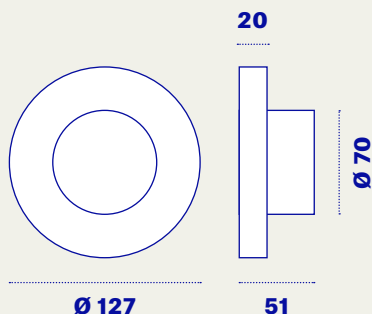

## Suro

	<b>Durata della batteria</b>
<b>Intensità massima</b>	H 11
<b>Intensità media</b>	H 24
<b>Intensità minima</b>	H 65
	<b>Ricarica della batteria</b>
<b>da 0 a 100%</b>	H 5
<b>da 0 a 80%</b>	H 2 (8 ore di luce)
<b>Indice IP</b>	IP66
<b>CRI</b>	90
<b>Potenza</b>	1,8 W