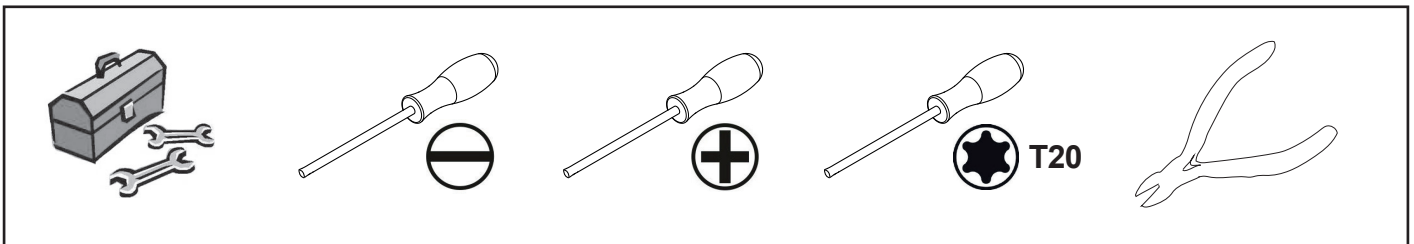

Montageanleitung • Assembly Instruction • Instruction d'installation
Istruzioni l'istallazione • Instrucciones de montaje • Руководство по монтажу

making work easy

90003 7408 / 90003 3513

Leiterkarte • Printed board circuit • Circuit imprimé • Circuito stampato
Circuito impresso • Печатная плата