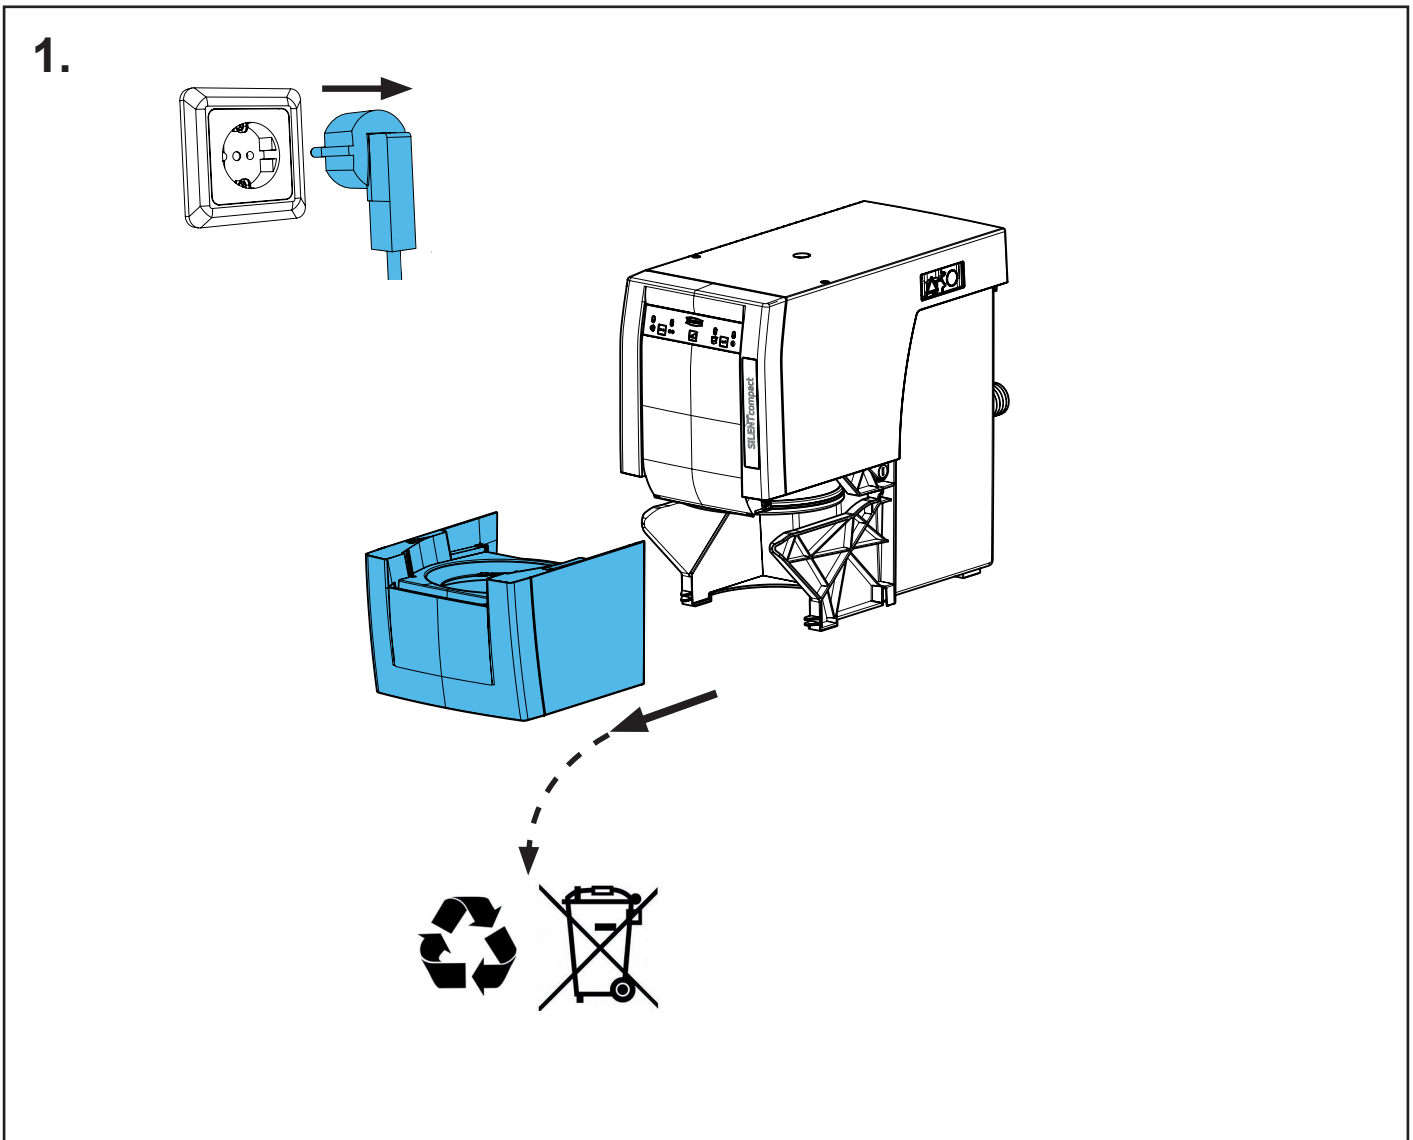

making work easy

90003 7230

Staubschublade • Dust drawer • Tiroir à poussière • Vano raccogli-polvere  
Gaveta de polvo • Выдвижной ящик для пыли

2.

Montageanleitung • Assembly Instruction • Instruction d'installation  
Istruzioni l'istallazione • Instrucciones de montaje • Руководство по монтажу