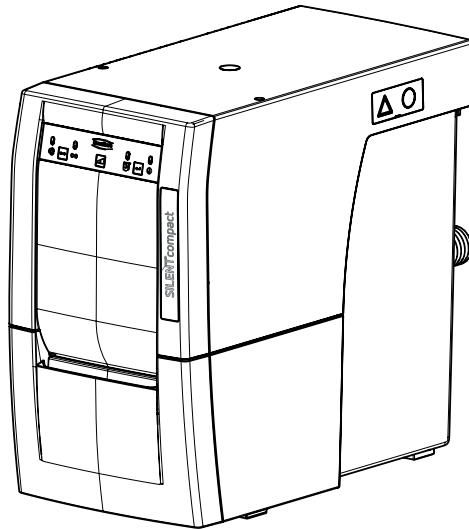

making work easy

90003 7230

Staubschublade • Dust drawer • Tiroir à poussière • Vano raccogli-polvere  
Gaveta de polvo • Выдвижной ящик для пыли

2.

Montageanleitung • Assembly Instruction • Instruction d'installation  
Istruzioni l'istallazione • Instrucciones de montaje • Руководство по монтажу