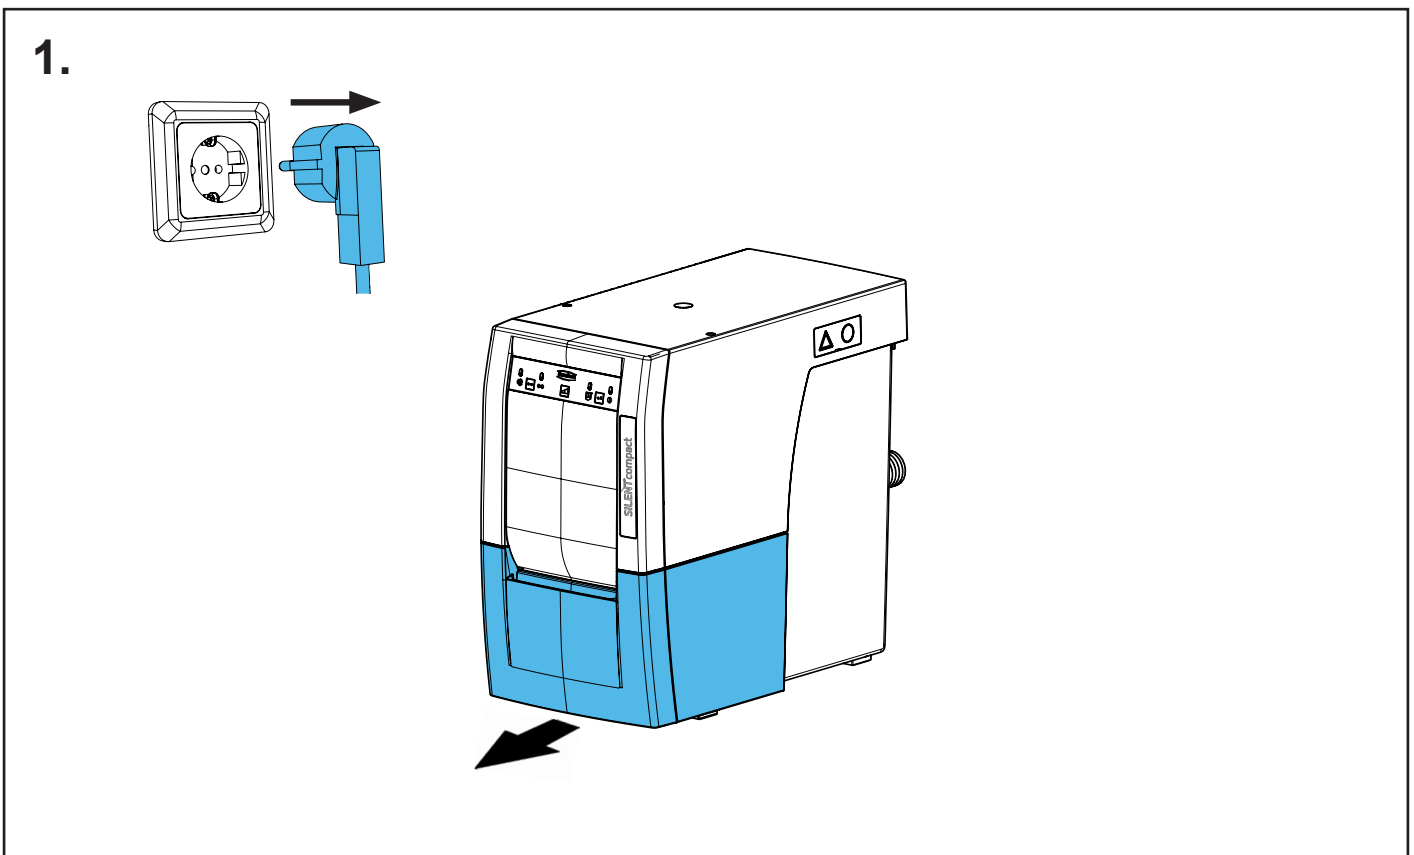

Montageanleitung • Assembly Instruction • Instruction d'installation
Istruzioni l'istallazione • Instrucciones de montaje • Руководство по монтажу

making work easy

90003 7408 / 90003 3513

Leiterkarte • Printed board circuit • Circuit imprimé • Circuito stampato
Circuito impresso • Печатная плата