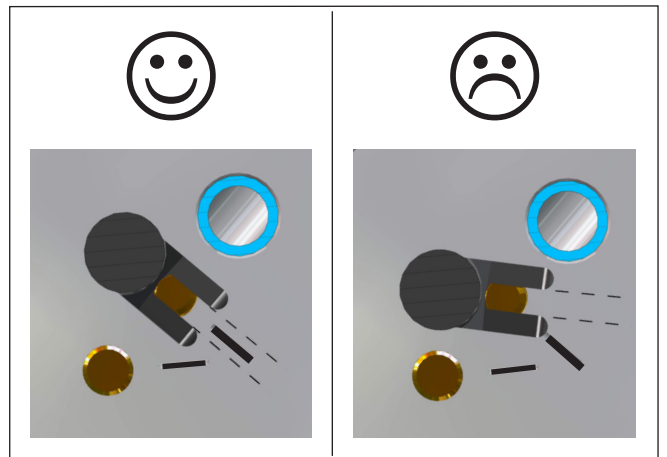

25 - 70 µm (500 - 200 mesh)

Dosierdüse reinigen • Cleaning the dosing nozzle • Nettoyage de la buse de dosage • Pulire l'ugello dosatore • Limpiar la boquilla dosificadora • Чистка дозирующего сопла • 定量噴咀・流入ノズルのクリーニング・ 분사노즐 청소하기

70 - 250 µm (200 - 60 mesh)

Dosierdüse reinigen • Cleaning the dosing nozzle • Nettoyage de la buse de dosage • Pulire l'ugello dosatore • Limpiar la boquilla dosificadora • Чистка дозирующего сопла • 定量噴咀・流入ノズルのクリーニング・ 분사노즐 청소하기