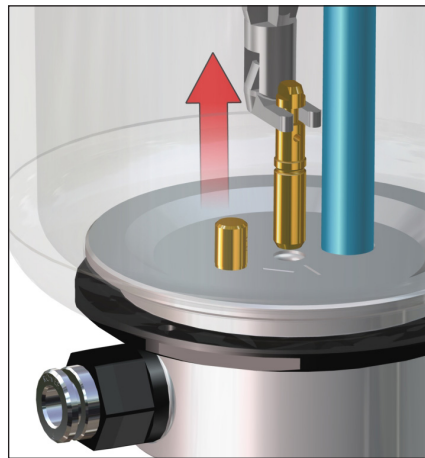

25 - 70 µm (500 - 200 mesh)

Dosierdüse reinigen • Cleaning the dosing nozzle • Nettoyage de la buse de dosage • Pulire l'ugello dosatore • Limpiar la boquilla dosificadora • Чистка дозирующего сопла • 定量噴咀・流入ノズルのクリーニング・ 분사노즐 청소하기

70 - 250 µm (200 - 60 mesh)

Dosierdüse reinigen • Cleaning the dosing nozzle • Nettoyage de la buse de dosage • Pulire l'ugello dosatore • Limpiar la boquilla dosificadora • Чистка дозирующего сопла • 定量噴咀・流入ノズルのクリーニング・ 분사노즐 청소하기