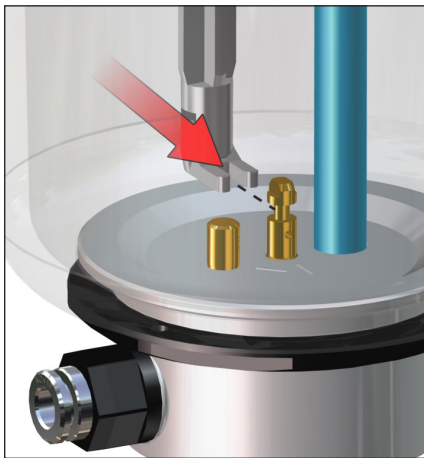

25 - 70 µm (500 - 200 mesh)

Dosierdüse reinigen • Cleaning the dosing nozzle • Nettoyage de la buse de dosage • Pulire l'ugello dosatore • Limpiar la boquilla dosificadora • Чистка дозирующего сопла • 定量噴咀・流入ノズルのクリーニング・ 분사노즐 청소하기

70 - 250 µm (200 - 60 mesh)

Dosierdüse reinigen • Cleaning the dosing nozzle • Nettoyage de la buse de dosage • Pulire l'ugello dosatore • Limpiar la boquilla dosificadora • Чистка дозирующего сопла • 定量噴咀・流入ノズルのクリーニング・ 분사노즐 청소하기