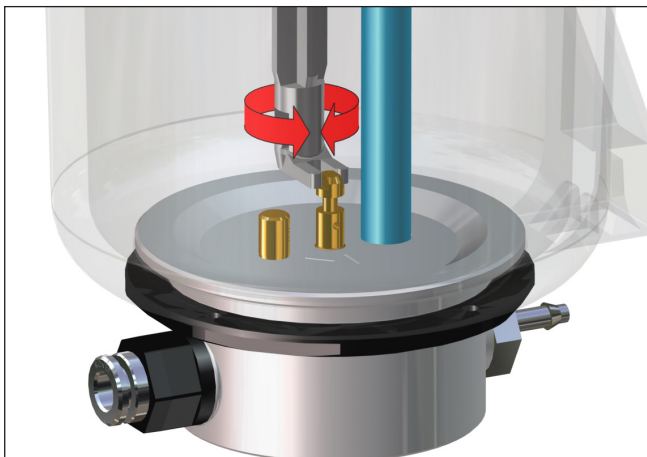

25 - 70 µm (500 - 200 mesh)

Dosierdüse reinigen • Cleaning the dosing nozzle • Nettoyage de la buse de dosage • Pulire l'ugello dosatore • Limpiar la boquilla dosificadora • Чистка дозирующего сопла • 定量噴咀・流入ノズルのクリーニング・ 분사노즐 청소하기

70 - 250 µm (200 - 60 mesh)

Dosierdüse reinigen • Cleaning the dosing nozzle • Nettoyage de la buse de dosage • Pulire l'ugello dosatore • Limpiar la boquilla dosificadora • Чистка дозирующего сопла • 定量噴咀・流入ノズルのクリーニング・ 분사노즐 청소하기