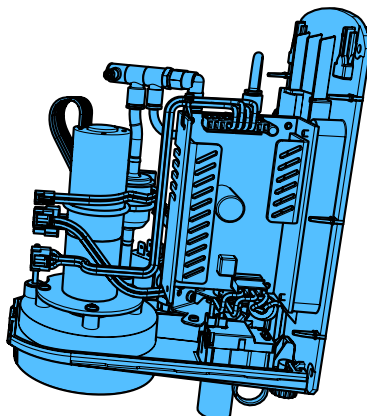

18.

19.

20.

making work easy

90003 4690

Schaltnetzteil • Power supply • Alimentation sur secteur • Alimentatore di rete
Fuente de alimentación • Сетевой переключатель

2.

3.

4.

5.

6.

7.

8.

9.

10.

11.

12.

13.

14.

15.

16.

17.

18.

19.