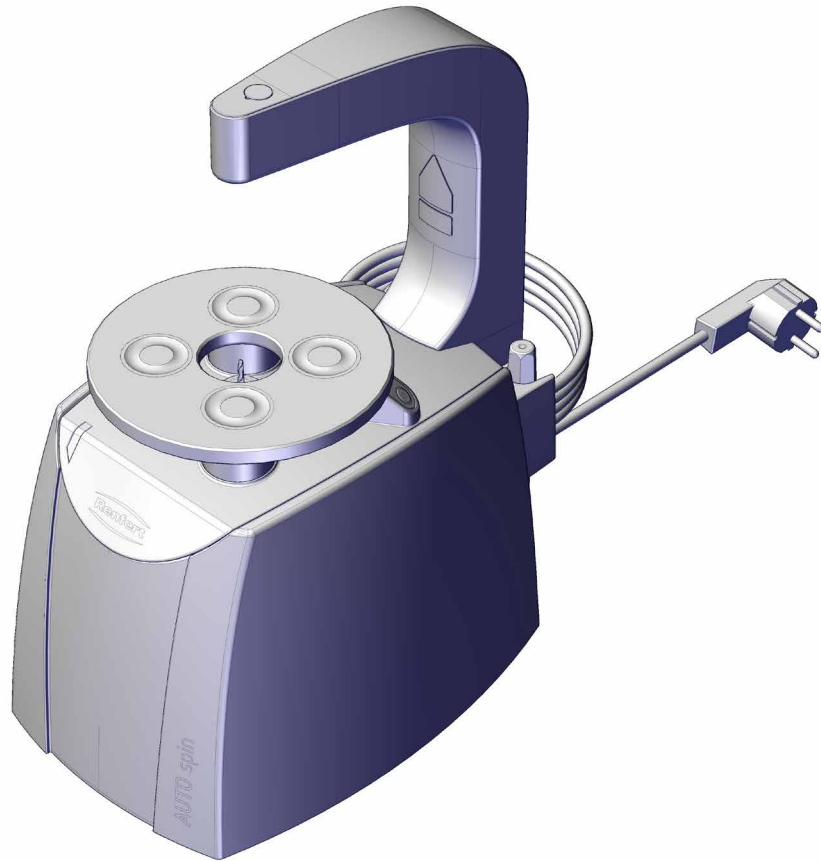

making work easy

AUTO spin

Service Instructions

Made in Germany

Contents

90002 1458

Lasermodul • Laser module • Module laser • Modulo laser • Módulo láser
Лазерный модуль

90003 7749

Spannbolzen • Clamp pin • Boulon de serrage • Perno tenditore • Perno de sujeción
Зажимной болт

90002 1686

Anschlagschraube • Stop screw • Vis de butée • Vite di fermo • Tornillo de tope
Стопорного винта

90003 7907

Gummifuß • Rubber foot • Pied en caoutchouc • Piedino in gomma • Pie de goma
Резиновая ножка

90002 1621

Level Controller • Level Controller • Level Controller • Level Controller • Level Controller
Лазерный модуль