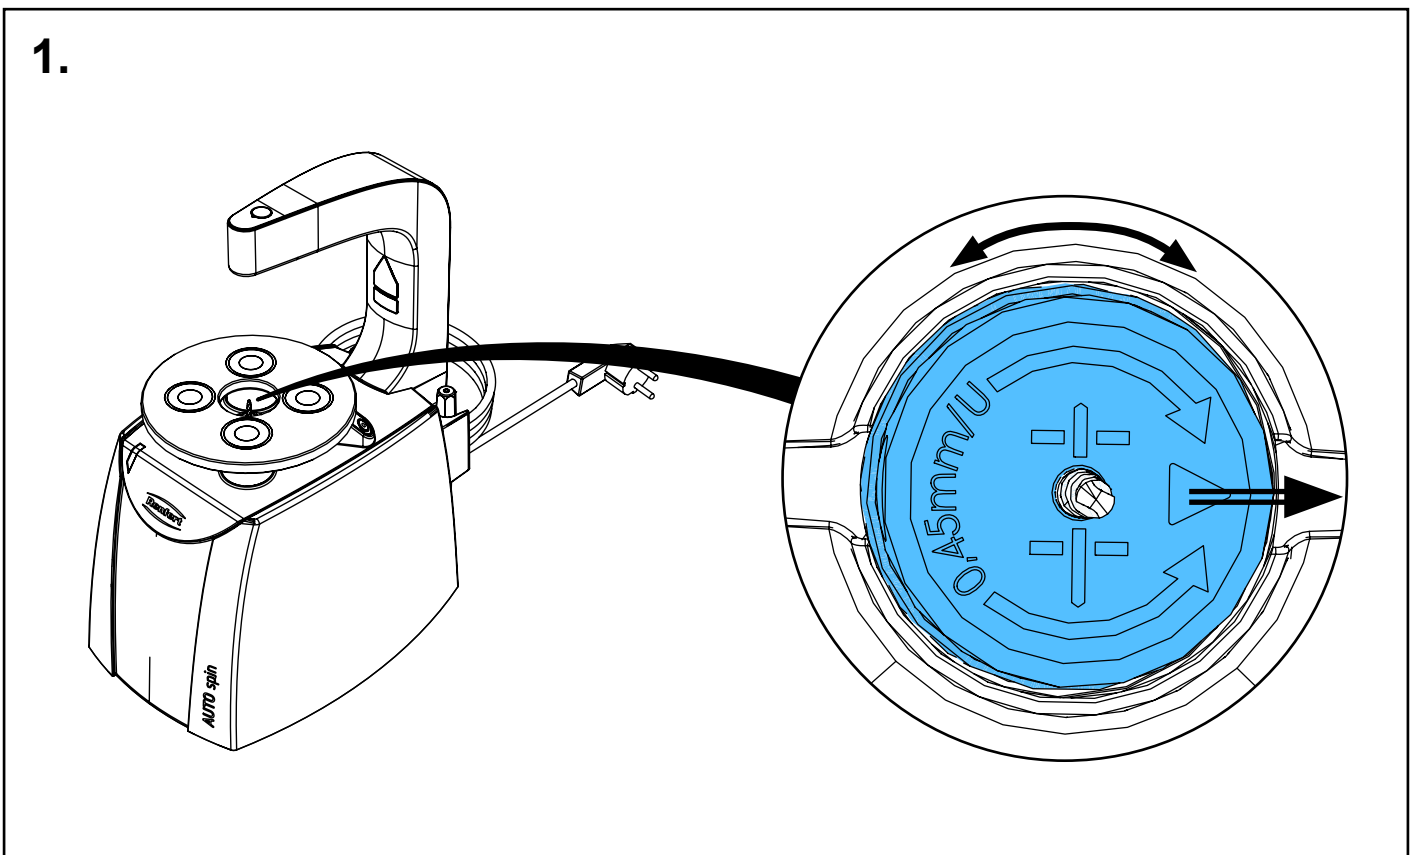

i

i

4.

i

making work easy

90002 1686

Anschlagschraube • Stop screw • Vis de butée • Vite di fermo • Tornillo de tope
Стопорного винта

2.