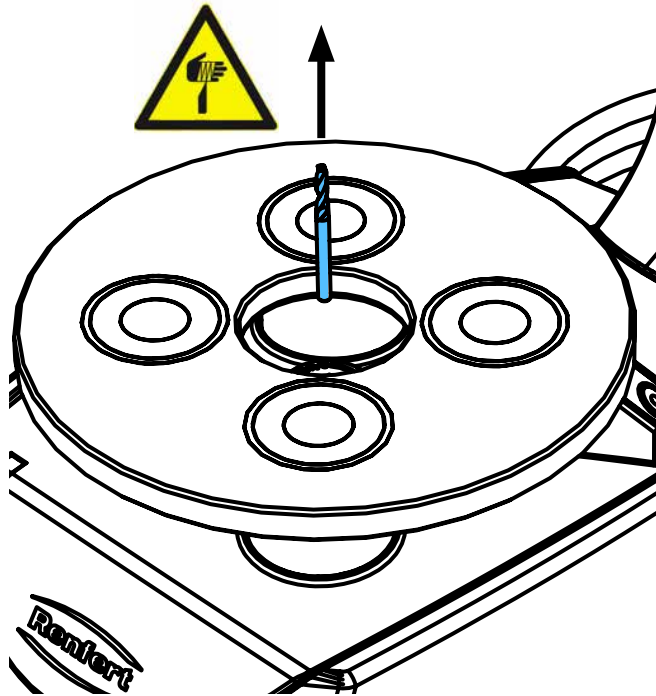

i

i

4.

i

making work easy

90002 1686

Anschlagschraube • Stop screw • Vis de butée • Vite di fermo • Tornillo de tope
Стопорного винта

2.