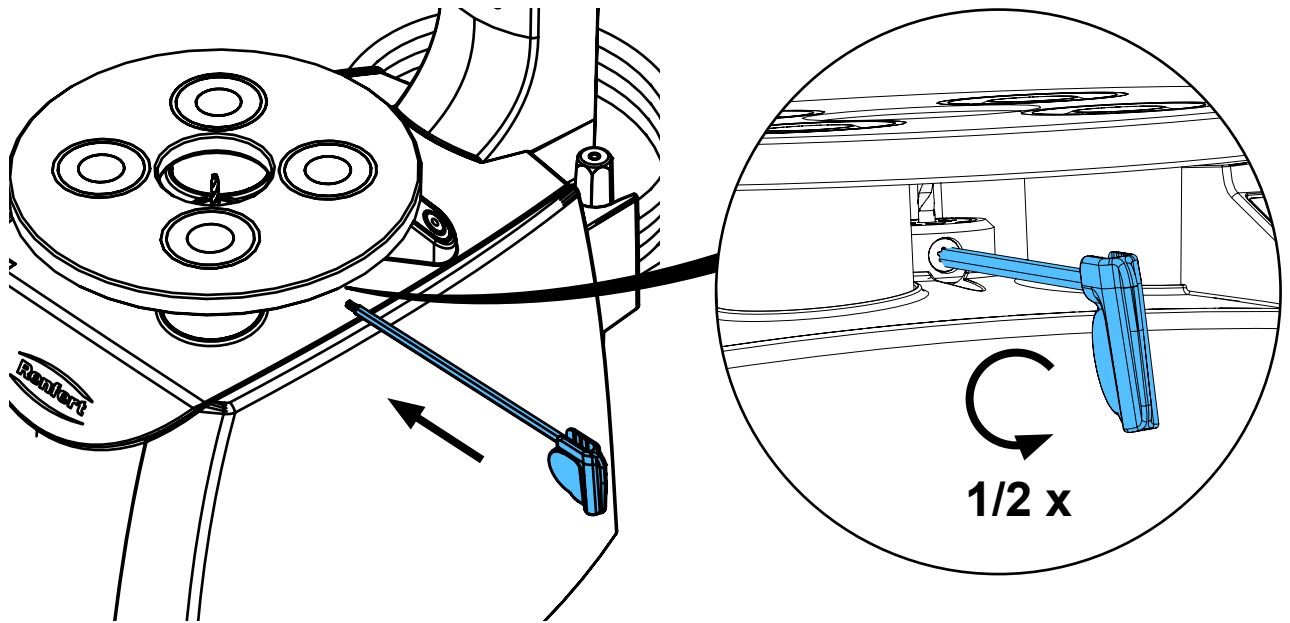

i

i

4.

i

making work easy

90002 1686

Anschlagschraube • Stop screw • Vis de butée • Vite di fermo • Tornillo de tope
Стопорного винта

2.