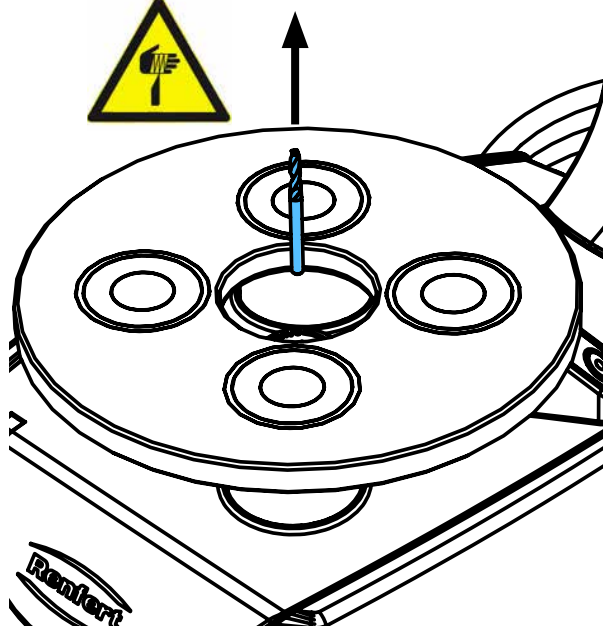

10.

making work easy

90003 6966

Netzkabel • Mains cable • Cable de reseau • Cavo di rete • Cable de red
Сетевой кабель

2.

3.

4.

5.

6.

7.

8.

9.

making work easy

90002 1651

Bohrspindeleinheit kpl. • Drilling spindle unit cpl. • Unité mandrin porte fraise com-
plète • Mandrino di foratura cpl. • Husillo de fresa cpl. • Сверлильный шпиндель
в комплекте

2.

3.

4.

5.

6.

7.

8.

9.