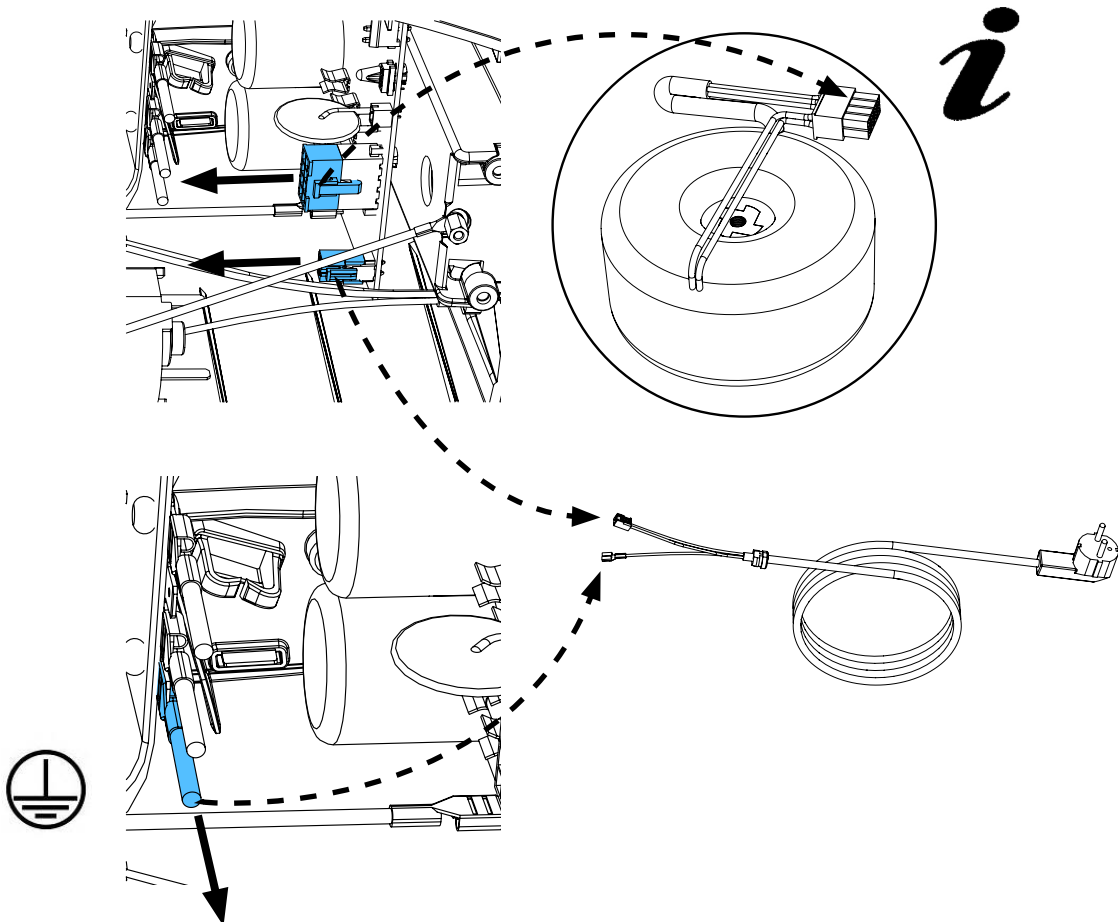

90002 1621

Level Controller • Level Controller • Level Controller • Level Controller • Level
Controller • Лазерный модуль

making work easy

Montageanleitung • Assembly Instruction • Instruction d'installation
Istruzioni l'istallazione • Instrucciones de montaje • Руководство по
монтажу

90013 4272 / 4277 / 5938 / 2769 / 6070 / 2767 /
2771 / 5840

Netzkabel • Mains cable • Cable de reseau • Cavo di rete • Cable de red
Сетевой кабель

2.

3.

4.

5.

6.

7.