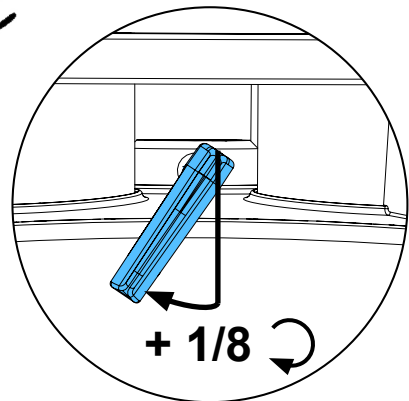

i

i

4.

i

making work easy

90002 1686

Anschlagschraube • Stop screw • Vis de butée • Vite di fermo • Tornillo de tope
Стопорного винта

2.