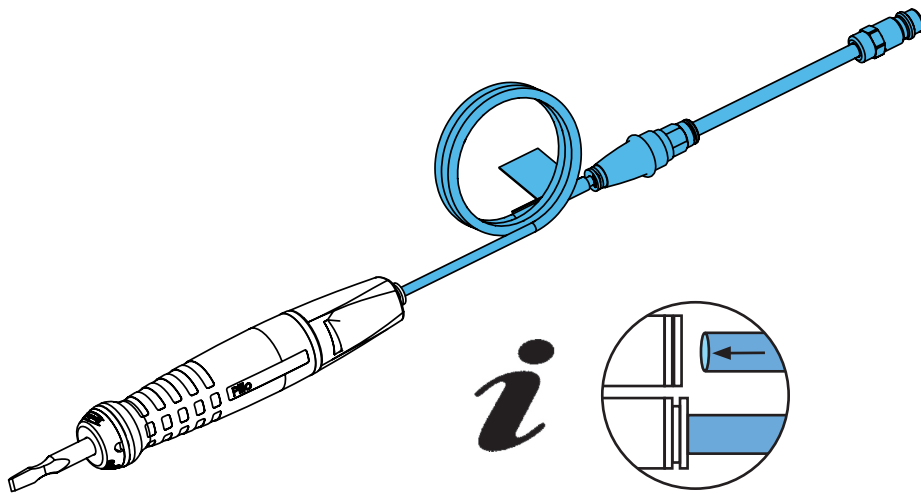

making work easy

90002 1169

Anschlußschlauch kpl. • Connecting hose complete • Tuyau de raccord com-
plet • Tubo flessibile di raccordo completo • Tubo flexible de conexión cpl. •
Соединительный шланг

2.

2.

3.

4.

making work easy

90003 6166

Handstück • Handpiece • Pièce à main • Manipolo • Pieza mano • Ручка

2.

3.