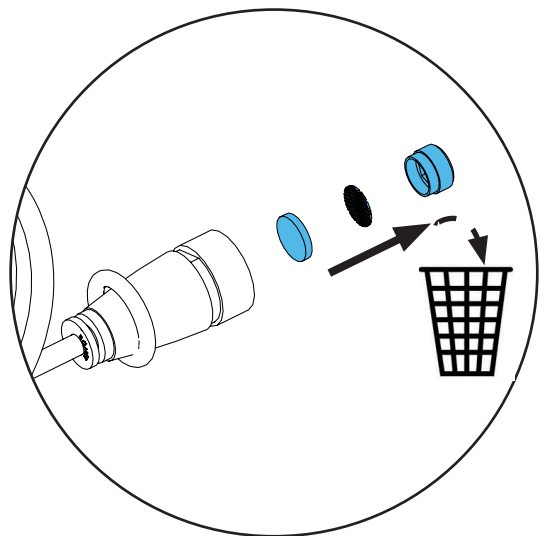

making work easy

90002 1169

Anschlußschlauch kpl. • Connecting hose complete • Tuyau de raccord com-
plet • Tubo flessibile di raccordo completo • Tubo flexible de conexión cpl. •
Соединительный шланг

2.

3.

4.

i

Montageanleitung • Assembly Instruction • Instruction d'installation
Istruzioni l'istallazione • Instrucciones de montaje • Руководство по монтажу

making work easy

90002 0596

Filterset • Set of filters • Jeu de filtres • Kit di filtri • Juego de filtros • Набор фильтров

2.

3.

4.

making work easy

90003 6166

Handstück • Handpiece • Pièce à main • Manipolo • Pieza mano • Ручка

2.

3.