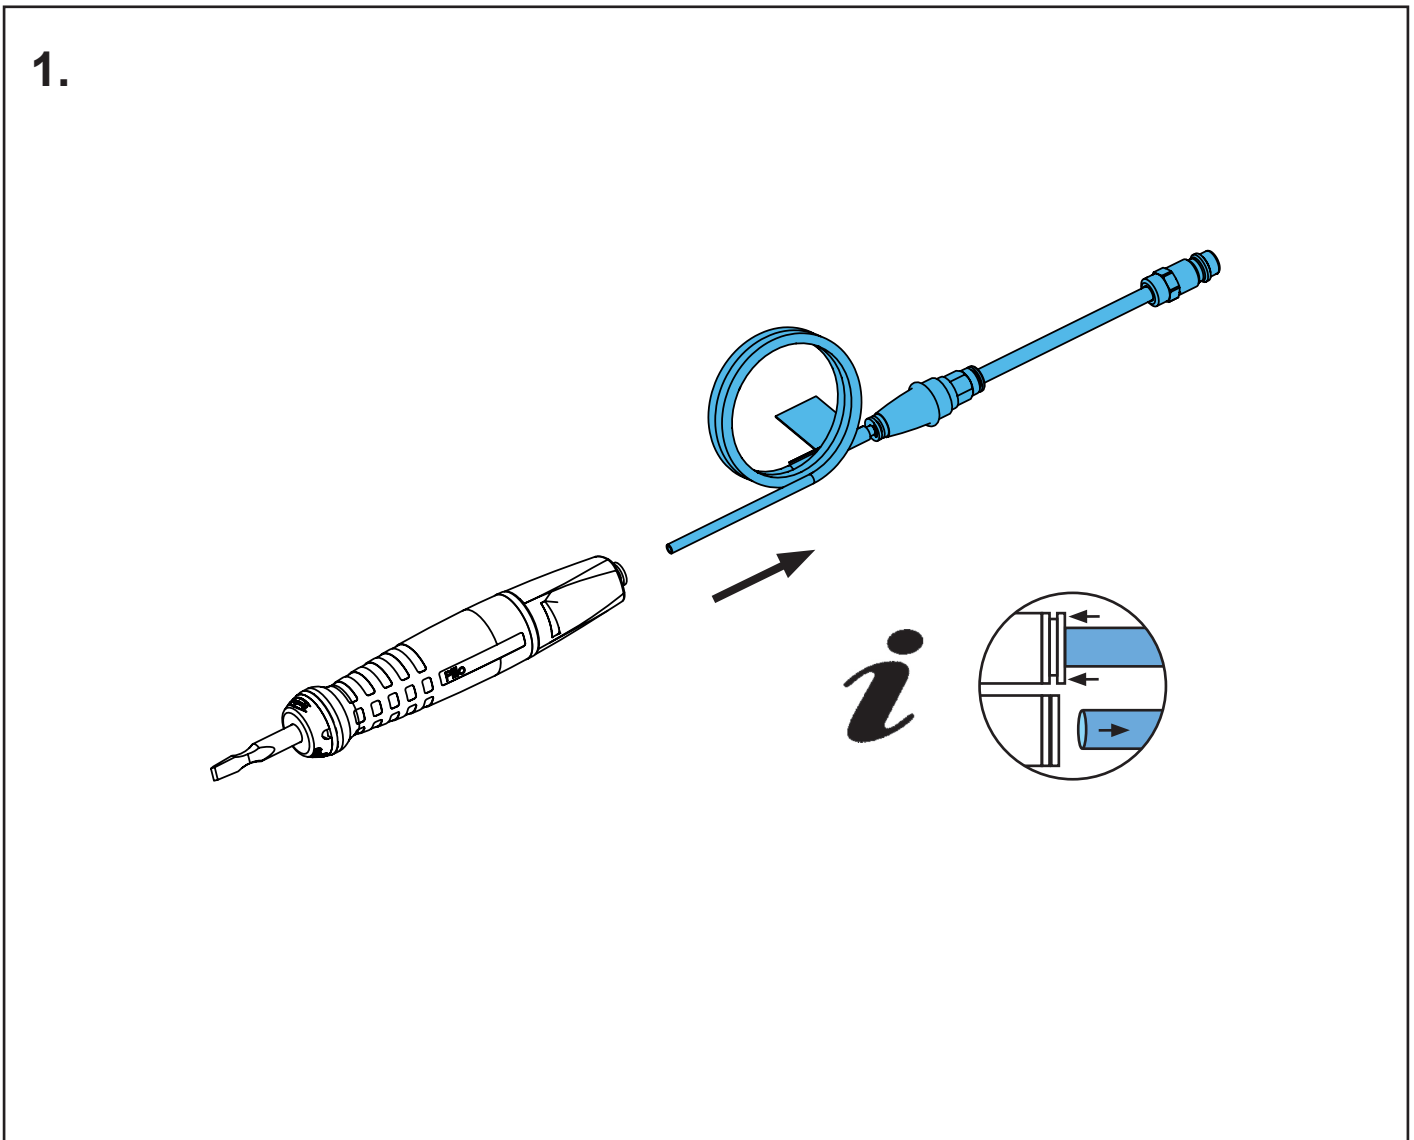

Meissel • Chisel • Burin • Scalpello • Cincel • Долото

2.

Montageanleitung • Assembly Instruction • Instruction d'installation
Istruzioni l'istallazione • Instrucciones de montaje • Руководство по
монтажу

making work easy

90002 1169

Anschlußschlauch kpl. • Connecting hose complete • Tuyau de raccord com-
plet • Tubo flessibile di raccordo completo • Tubo flexible de conexión cpl. •
Соединительный шланг

2.