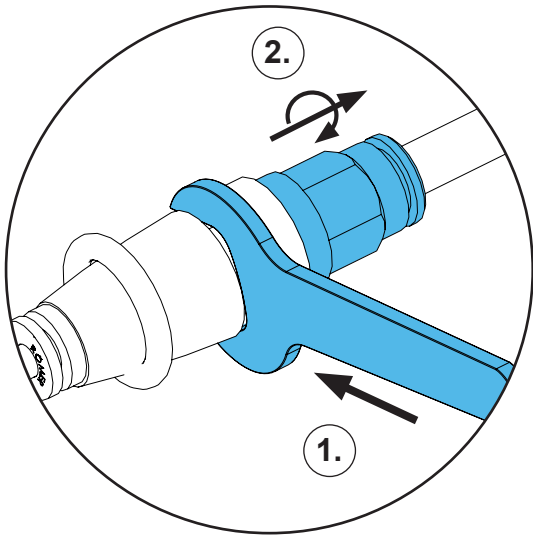

making work easy

90002 1169

Anschlußschlauch kpl. • Connecting hose complete • Tuyau de raccord com-
plet • Tubo flessibile di raccordo completo • Tubo flexible de conexión cpl. •
Соединительный шланг

2.

3.

4.

i

Montageanleitung • Assembly Instruction • Instruction d'installation
Istruzioni l'istallazione • Instrucciones de montaje • Руководство по монтажу

making work easy

90002 0596

Filterset • Set of filters • Jeu de filtres • Kit di filtri • Juego de filtros • Набор фильтров

2.

3.

4.

making work easy

90003 6166

Handstück • Handpiece • Pièce à main • Manipolo • Pieza mano • Ручка

2.

3.