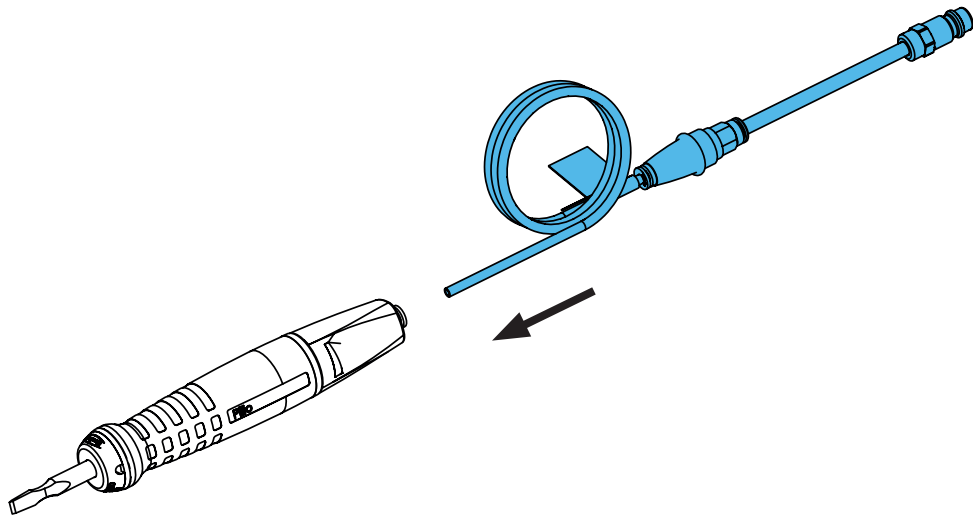

making work easy

90002 1169

Anschlußschlauch kpl. • Connecting hose complete • Tuyau de raccord com-
plet • Tubo flessibile di raccordo completo • Tubo flexible de conexión cpl. •
Соединительный шланг

2.

2.

3.

4.

making work easy

90003 6166

Handstück • Handpiece • Pièce à main • Manipolo • Pieza mano • Ручка

2.

3.