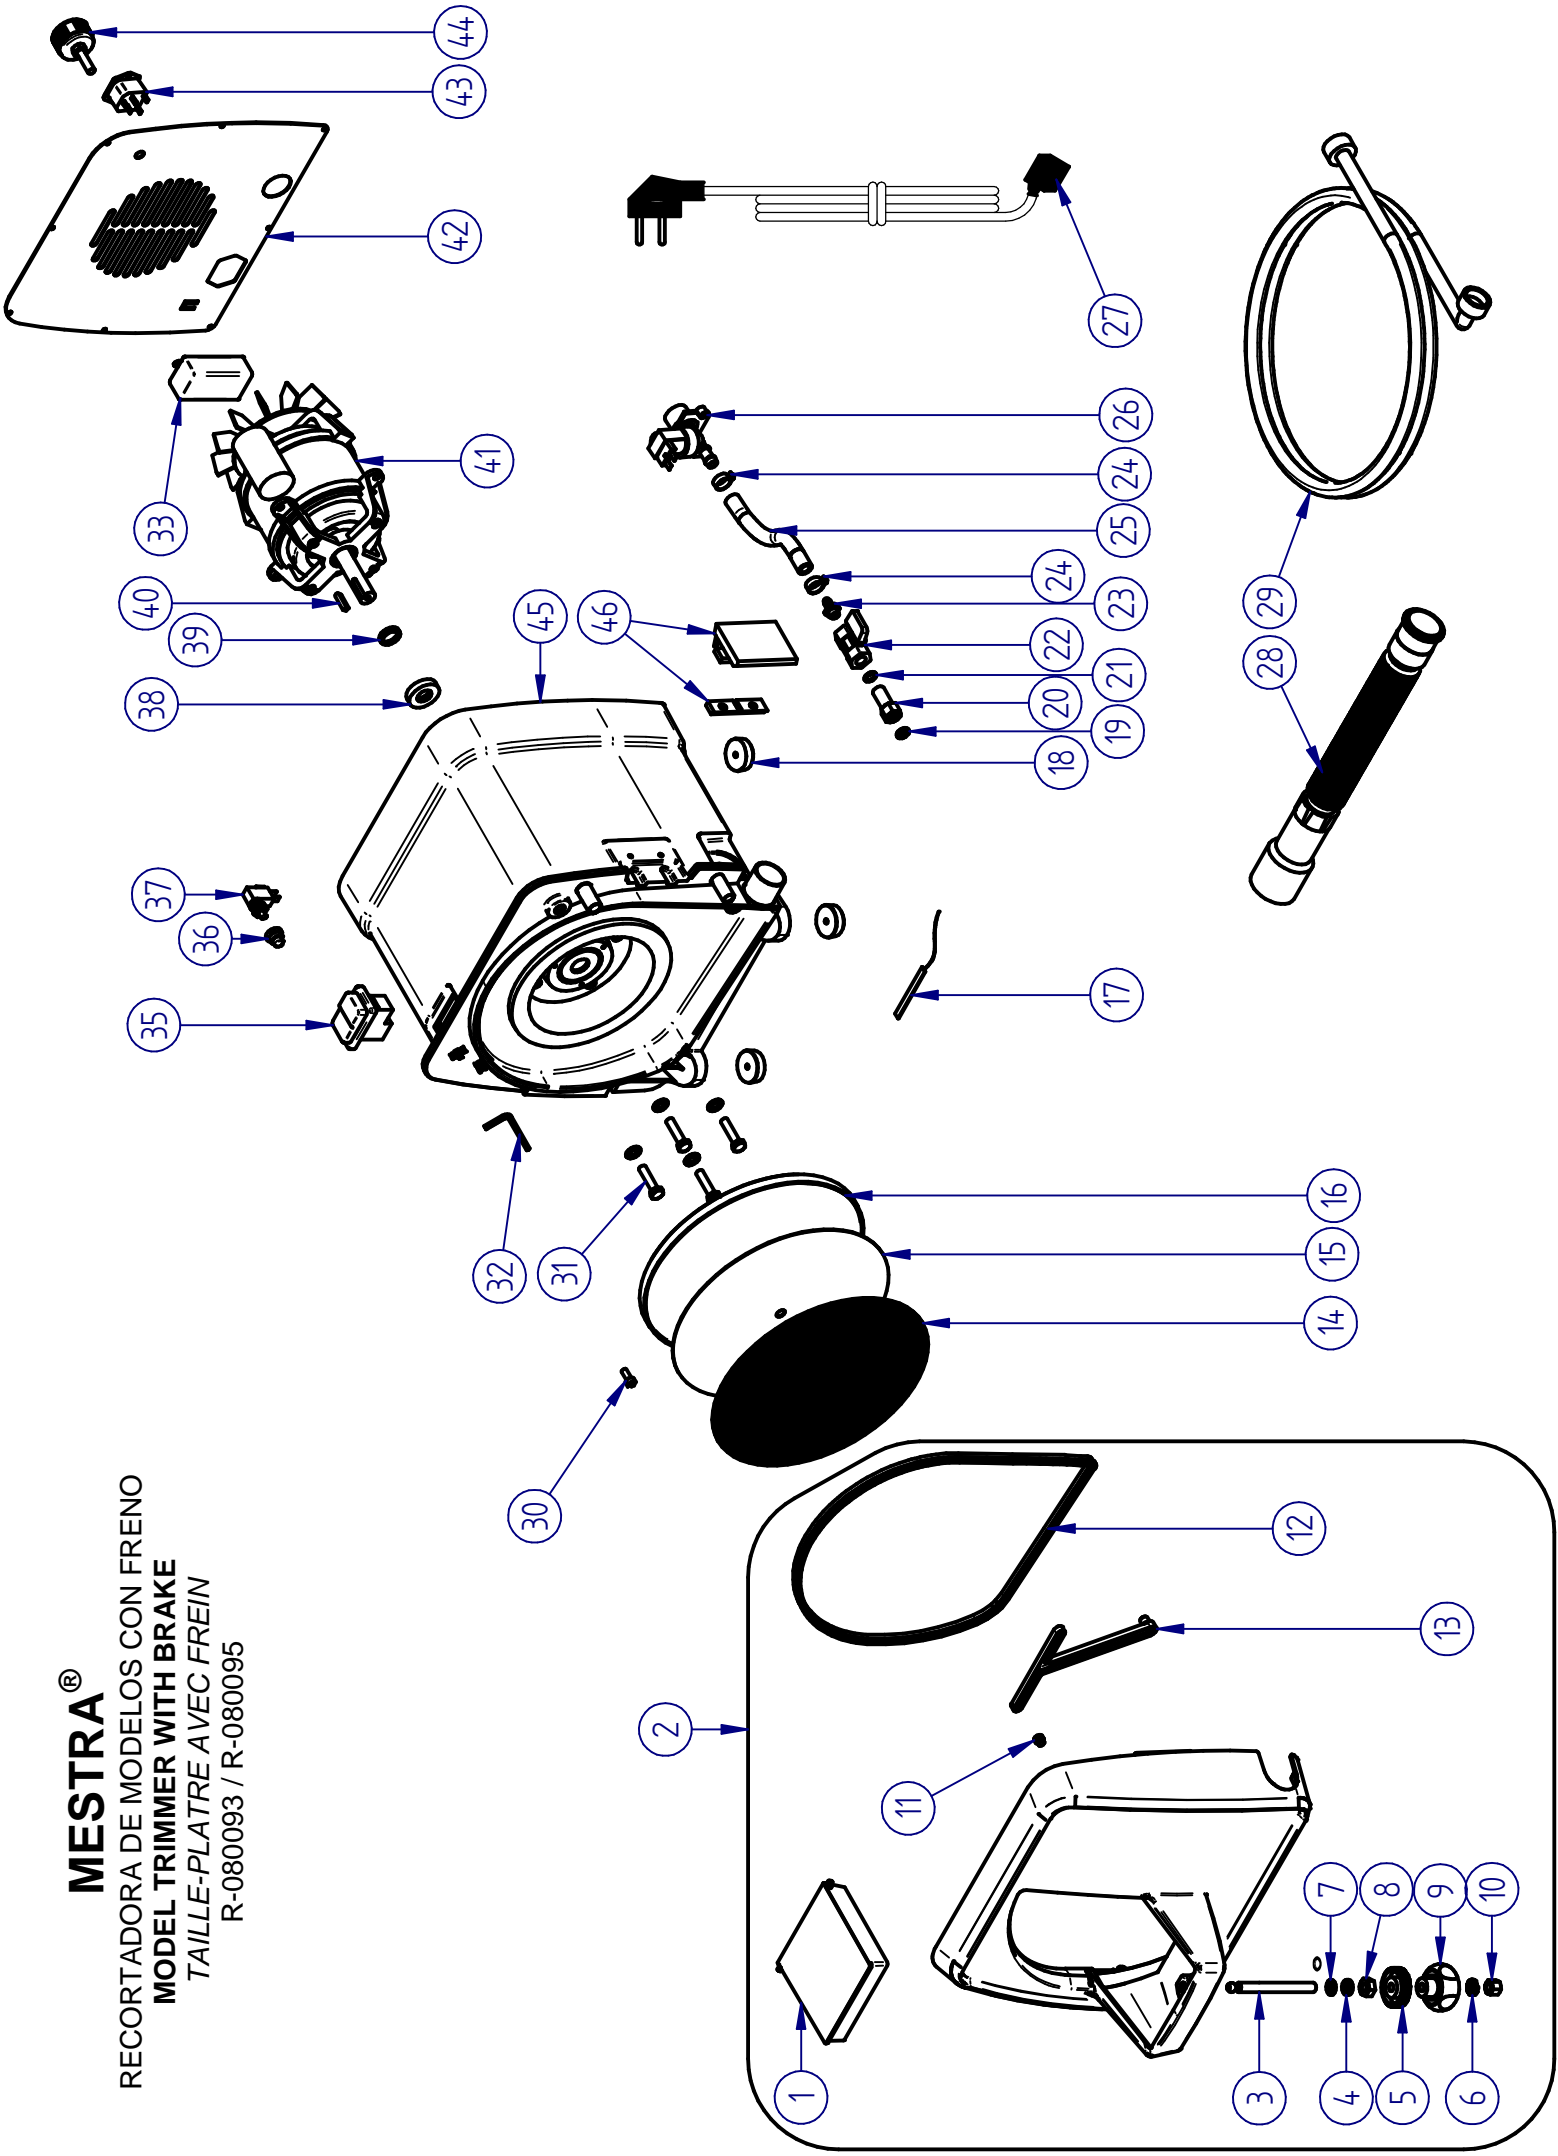

MESTRA®

RECORTADORA DE MODELOS CON FRENO
MODEL TRIMMER WITH BRAKE
TAILLE-PLATRE AVEC FREIN
R-080093 / R-080095

MESTRA®

RECORTADORA DE MODELOS CON FRENO

MODEL TRIMMER WITH BRAKE

TAILLE-PLATRE AVEC FREIN

Ref. 080093 / Ref. 080095

Nº	Ref.	Descripción	Description
1	080093-35	Mesa basculante	Tilting table
2	080093-73	Tapa delantera (completa)	Front cover (complete)
3	080093-36	Espárrago mesa elevación	Elevation table stud
4	080093-23	Casquillo plástico espárrago	Stud plastic bushing
5	080093-02	Tuerca regulación altura	Height regulation nut
6	080093-58	Arandela bloqueo	Lock washer
7	080093-24	Junta goma mesa	Table rubber gasket
8	080093-41	Tuerca de plástico	Plastic nut
9	080093-06	Pomo mesa elevación	Elevation table knob
10	080093-17	Tuerca pomo elevación	Elevation knob nut
11	000110	Goma tope microinterruptor	Microswitch top rubber
12	080093-10	Perfil goma cierre puerta	Cover rubber strip
13	080093-37	Aspersor	Sprinkler
14	080093-04	Disco de lija grano 80 grueso (5 U.)	Sandpaper disc grain 80 gross (5 U.)
	080093-05	Disco de lija grano 120 fino (5 U.)	Sandpaper disc grain 120 fine (5 U.)
	080093-55	Disco de diamante (1 U.)	Diamond disc (1 U.)
15	080093-03	Disco velcro adhesivo	Adhesive velcro disc
16	080093-39	Plato aluminio para Velcro	Aluminium plate for Velcro
17	080093-11	Tira de LED	LED strip
18	080080-26	Pata	Leg
19	080093-20	Junta tórica aspersor 8,5x14,5	Sprinkler o-ring 8,5x14,5
20	080093-18	Tornillo aspersor	Sprinkler bolt
21	080093-19	Junta tórica tornillo aspersor 10x14	Sprinkler bolt o-ring 10x14
22	080093-13	Grifo caudal agua	Water flow valve
23	080093-14	Espiga para grifo	Dowel for water valve
24	000304	Abrazadera	Clamp
25	080093-42	Tubo reforzado	Reinforced pipe
26	080080-23	Electroválvula 230 V	Electrovalve 230 V
	080080-23B	Electroválvula 115 V	Electrovalve 115 V
27	000250	Cable 230 V	Cable 230 V
	000252	Cable 115 V	Cable 115 V
28	080087-07	Manguera desagüe	Drain hose
29	080080-01	Manguera entrada agua	Water hose
30	030120-03	Tornillo sujeción plato	Plate holding bolt
31	080093-48	Tornillo sujeción motor	Motor holding bolt
32	080093-52	Llave Allen	Allen wrench
33	080093-53	Fuente de alimentación 12 V	Power supply 12 V
35	080080-40	Interruptor de seguridad 230 V	Safe switch 230 V
	080080-40B	Interruptor de seguridad 115 V	Safe switch 115 V
36	080093-22	Capuchón microinterruptor	Microswitch hat
37	080093-16	Microinterruptor final de carrera	End stroke microswitch
38	080093-09	Retén eje motor	Motor shaft seal
39	080093-46	V-ring	V-ring
40	080093-25	Chaveta	Feather key
41	080093-01	Motor 230 V	Motor 230 V
	080093-01B	Motor 115 V	Motor 115 V
42	080093-71	Tapa trasera	Back lid
43	080502-12	Base de conexión	Connection base
44	080093-43	Extractor del plato	Plate extractor
45	080093-33	Carcasa trasera	Rear housing
46	080093-21	Pestillo	Latch