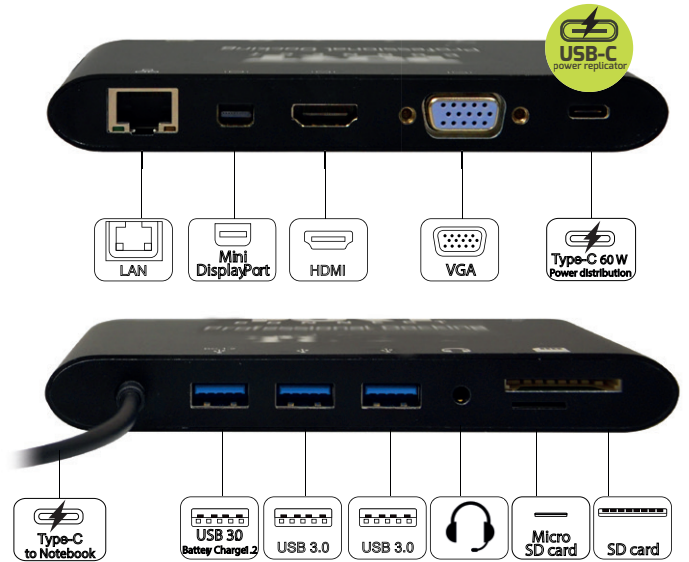

DOCKING STATION TYPE C TRAVEL 1x4K ++

- USB-C docking station: expands laptop connectivity and provides up to 60W power distribution
- Manages up to 9 peripherals: 1 screen (HDMI/ Mini Display port/ VGA)/ Ethernet/3 x USB 3.0 ports/1 USB-C port/2 Card slots (SD/MMC and Micro SD card)/1 audio + micro jack
- Supports 1 additional video display - 3 possible interfaces: HDMI or Mini Display port or VGA
- High resolution display up to 4K Ultra HD (3840 x 2160p)
- 3x USB 3.0 ports with high speed data transfer (up to 10 GB/s)
- 1x USB port with Battery Charge 1.2 - 1.5A
- Compatible with PC and Mac notebooks
- Travel size adapted to mobility
- Extra-long 25 cm cable for improved accessibility
- Plug & play setup & hot swap feature

STATION D'ACCUEIL TYPE C TRAVEL 1x4K ++

- Station d'accueil USB-C : augmente la connectivité de l'ordinateur portable et fournit jusqu'à 60W d'alimentation via un replicateur d'énergie
- Gère jusqu'à 9 périphériques: 1 écran (HDMI / Mini Display Port / VGA) / Ethernet / 3 ports USB 3.0 / 1 port USB-C / 2 fentes de cartes (SD / MMC et carte Micro SD) / 1 prise audio + micro
- Prend en charge 1 affichage vidéo supplémentaire - 3 interfaces possibles: HDMI ou Mini Display Port ou VGA
- Affichage haute résolution jusqu'à 4K Ultra HD (3840 x 2160p)
- 3 ports USB avec transfert de données à haute vitesse (jusqu'à 510Go/s)
- 1 port USB avec charge de batterie 1.2 - 1.5A
- Compatible avec les ordinateurs portables PC et Mac
- Taille adaptée à la mobilité
- Câble extra-long de 25 cm pour une meilleure accessibilité
- Configuration Plug & Play et fonction de débranchement à chaud « hot swap »

TECHNICAL SPECIFICATIONS

PRODUCT NAME	DOCKING STATION TYPE C TRAVEL 1x4K ++
REF - EAN	901906 - 3 56704 901906 8
SPECIFICATIONS	Regroups up to 9 peripherals on 1 single USB C port on your computer: 1x Additional screen: HDMI or Mini Display port or VGA • HDMI, video resolution up to 3840x2160@30Hz • Mini Display port, video resolution up to 3840x2160@30Hz • VGA, video resolution up to 1920x1200@60Hz 1x Ethernet LAN Network • Gigabit Ethernet 10/100/1000 Mbps 3x USB 3.0 ports • Total output of the 3 USB-A up to 10W(5v@2A) • 1 port supports Battery Charge 1.2 up to 7.5W(5V@1.5A) • 2 other ports share up to 5W(5V@1A) • High speed data transfer up to 10 Gbps • Compatible with previous USB versions: 2.0 / 1.1 1x Stereo combo port • Supports both microphone and headphone 1x Card slot • Supports SD/MMC card and Micro SD card 1x USB-C Male input • Cable 25 cm 1x USB-C Female charging port • Power up to 60W (20V/3A) for MacBook and new ChromeBook Pixel • Supports other USB-C supported devices Plug and play and hot swap Power distribution: 60W
CONTENTS	1 USB type C "travel ++" docking station 1 user manual
COMPATIBILITY	WINDOWS 10, MAC OS X
PRODUCT DIMENSIONS	137 x75 x 17 mm
PRODUCT WEIGHT	198 gr
PCB	10
MATERIAL	Aluminium + PCBA
COUNTRY OF ORIGIN	China
WARRANTY	3 years warranty

DOCKING STATION TYP C REISE 1 X 4 K ++