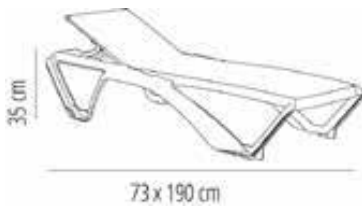

TUMBONAS MARINA

TUMBONA MARINA BEACH

Tumbona apilable con caja de seguridad incorporada al chasis para guardar objetos de forma segura. Se cierra con un tapa plástica muy resistente y herimética, y con un candado de acero inoxidable. La Marina Beach está disponible con tejido Beach , de 745 gr/m² fabricado con hilo de poliéster plastificado con protección ultravioleta y termosoldado para una máxima resitencia. La tumbona Marina Beach también está disponible con el tejido club.

MEDIDAS

W 73cm × L 190cm × H 36,5cm
W 28.75in × L 74.81in × H 14.38in

CARACTERÍSTICAS

Peso 10,65 Kg. | **Apilable máximo** 27 unidades

CERTIFICACIONES
UNE-EN 581-1

STD units	Packaging dim. (cm)	Units Container 20'	Units Container 40'	Units Container HC	Units Trayler 70m³	Units Truck 100m³
2X	75 × 195 × 50		144		200	

ESTRUCTURA

TEXTILENE

COMBINACIONES ESTRUCTURA/TEXTILENE

	Blanco	Gris Oscuro	Gris Plata	Marfil	Wenge
Marina Beach Azul	☐	☐	☐	☐	☐
Marina Beach Arena	☐	☐	☐	☐	☐