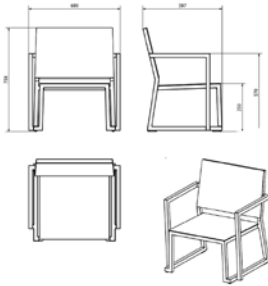

SILLAS MILANO

Diseñado por **Joan Gaspar**

FALTA IMAGEN

SILLA CON BRAZOS MILANO CON COJÍN

Sillón apilable para uso interior y exterior. Estructura de aluminio anodizado pintado por pulverización secado al horno.

MEDIDAS

W 52cm × L 22,4cm × H 80cm × Hs 43cm × Ha 62cm

W 20.48in × L 8.82in × H 31.5in × Hs 16.93in × Ha 24.4in

CARACTERÍSTICAS

Peso 9 Kg.

STD units	Packaging dim. (cm)	Units Container 20'	Units Container 40'	Units Container HC	Units Trayler 70m ³	Units Truck 100m ³
	× ×	248	528	632		712

COLOR CARCASA

SILLA MILANO CON COJÍN

Silla apilable para uso interior y exterior. Estructura de aluminio anodizado pintado por pulverización secado al horno.

MEDIDAS

W 52cm × L 57cm × H 80cm × Hs 43cm

W 20.48in × L 22.45in × H 31.5in × Hs 16.93in