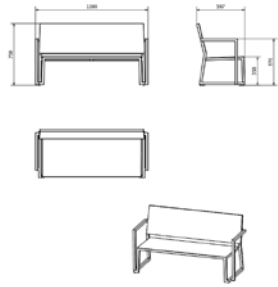

COLOR CARCASA

SILLA MILANO CON COJÍN

Silla apilable para uso interior y exterior. Estructura de aluminio anodizado pintado por pulverización secado al horno.

MEDIDAS

W 52cm × L 57cm × H 80cm × Hs 43cm

W 20.48in × L 22.45in × H 31.5in × Hs 16.93in

CARACTERÍSTICAS

Peso 8 Kg.

STD units	Packaging dim. (cm)	Units Container 20'	Units Container 40'	Units Container HC	Units Trayler 70m ³	Units Truck 100m ³
	× ×	248	528	632	0	200

COLOR CARCASA

ACCESORIOS

Cojín Coleccion Milano

MILANO

FICHA TÉCNICA

ACCESORIOS

Cojín Colección Milano

ACCESORIOS

Cojín Colección Milano

SILLÓN MILANO COJIN

Sillón bajo para uso interior y exterior. Estructura de aluminio anodizado pintado por pulverización y secado al horno de 30x30mm y 2mm de grosor. Cojín de poliéster de color beige.

MEDIDAS

W 68,5cm × L 59cm × H 76cm × Hs 36cm × Ha 57cm

W 26.97in × L 23.23in × H 29.93in × Hs 14.18in × Ha 22.45in

CARACTERÍSTICAS

Peso 8,2 Kg.

STD units	Packaging dim. (cm)	Units Container 20'	Units Container 40'	Units Container HC	Units Trayler 70m ³	Units Truck 100m ³
1X	62 × 71 × 80	69	141		170	