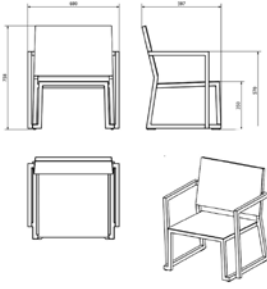

SILLAS MILANO

Diseñado por **Joan Gaspar**

FALTA IMAGEN

SILLA CON BRAZOS MILANO CON COJÍN

Sillón apilable para uso interior y exterior. Estructura de aluminio anodizado pintado por pulverización secado al horno.

COLOR CARCASA

SILLA MILANO CON COJÍN

Silla apilable para uso interior y exterior. Estructura de aluminio anodizado pintado por pulverización secado al horno.

MEDIDAS

W 52cm × L 57cm × H 80cm × Hs 43cm

W 20.48in × L 22.45in × H 31.5in × Hs 16.93in

MILANO

FICHA TÉCNICA

ACCESORIOS

Cojín Colección Milano

ACCESORIOS

Cojín Colección Milano

SILLÓN MILANO COJIN

Sillón bajo para uso interior y exterior. Estructura de aluminio anodizado pintado por pulverización y secado al horno de 30x30mm y 2mm de grosor. Cojín de poliéster de color beige.

MEDIDAS

W 68,5cm × L 59cm × H 76cm × Hs 36cm × Ha 57cm

W 26.97in × L 23.23in × H 29.93in × Hs 14.18in × Ha 22.45in

CARACTERÍSTICAS

Peso 8,2 Kg.

STD units	Packaging dim. (cm)	Units Container 20'	Units Container 40'	Units Container HC	Units Trayler 70m ³	Units Truck 100m ³
1X	62 × 71 × 80	69	141		170	