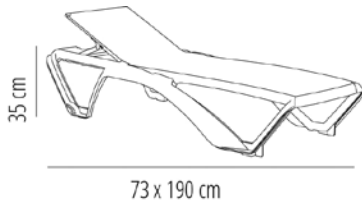

MARINA

FICHA TÉCNICA

TUMBONA MARINA CLUB

Tumbona apilable con estructura de polipropileno y fibra de vidrio. Textilene de 850 gr/m², termo-soldado, para mayor resistencia, y trama y urdimbre de doble hilo. Protección UV. Ruedas en patas traseras y tacos antideslizantes en las delanteras y traseras. Incorpora posavasos. Peso neto 10,65 kg. Reclinable en 4 posiciones.

MEDIDAS

W 73cm × L 190cm × H 36,5cm
W 28.75in × L 74.81in × H 14.38in

CARACTERÍSTICAS

Peso 10,65 Kg. | Apilable máximo 27 unidades

CERTIFICACIONES

UNE-EN 581-1

STD units	Packaging dim. (cm)	Units Container 20'	Units Container 40'	Units Container HC	Units Trayler 70m³	Units Truck 100m³
2X	75 × 195 × 50		144		200