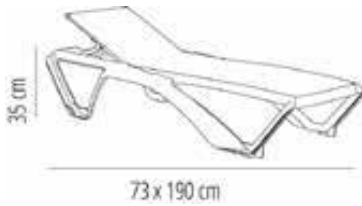

TUMBONAS MARINA

TUMBONA MARINA BEACH

Tumbona apilable con caja de seguridad incorporada al chasis para guardar objetos de forma segura. Se cierra con un tapa plástica muy resistente y herimética, y con un candado de acero inoxidable. La Marina Beach está disponible con tejido Beach, de 745 gr/m² fabricado con hilo de poliéster plastificado con protección ultravioleta y termosoldado para una máxima resistencia. La tumbona Marina Beach también está disponible con el tejido club.

MEDIDAS

W 73cm × L 190cm × H 36,5cm
W 28.75in × L 74.81in × H 14.38in

CARACTERÍSTICAS

Peso 10,65 Kg. | **Apilable máximo** 27 unidades

CERTIFICACIONES
UNE-EN 581-1

STD units	Packaging dim. (cm)	Units Container 20'	Units Container 40'	Units Container HC	Units Trayler 70m³	Units Truck 100m³
2X	75 × 195 × 50		144		200	

ESTRUCTURA

TEXTILENE

COMBINACIONES ESTRUCTURA/TEXTILENE

	Blanco	Gris Oscuro	Gris Plata	Marfil	Wenge
Marina Beach Azul	☐	☐	☐	☐	☐
Marina Beach Arena	☐	☐	☐	☐	☐