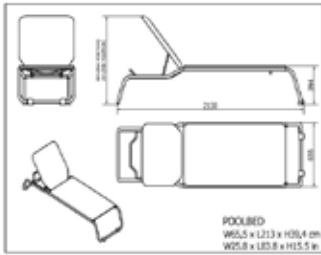

ANTHEA

FICHA TÉCNICA

ANTHEA POOLBED

Distinguida colección para los hogares más selectos. ANTHEA no se puede definir como un complemento ya que su exquisito diseño convierte cada uno de sus elementos en el protagonista principal del entorno. Sus ingredientes fundamentales son el color, las soluciones para innovaciones textiles y la forma. Sofás, amplios sillones, sillas, y una innovadora poolbed, completados con una mesa lateral y mesita de café, son elementos perfectos tanto para interior como exterior.

Tumbona con estructura de acero inoxidable lacado. Inclinación graduable, complementa el espacio exterior con el resto de mobiliario y accesorios de la serie. Amplia gama cromática y combinaciones.

MEDIDAS

W 65,5cm × L 213cm × H 39,4cm

W 25.79in × L 83.86in × H 15.52in

CARACTERÍSTICAS

Peso 41 Kg.

STD units	Packaging dim. (cm)	Units Container 20'	Units Container 40'	Units Container HC	Units Trayler 70m³	Units Truck 100m³
1X	78 × 217 × 50	33	72	85		85

COMBINACIONES CARCASA/PATAS

	Anthea Plumet	Anthea Ocean	Anthea Storm	Anthea Stream	Anthea Garden	Anthea Dahlia	Anthea Grove	Anthea Sky	Anthea Marine	Anthea Garnet
Antracita	•	•								
Blanco			•	•	•	•				
Verde Claro							•			
Azul Claro								•	•	
Rojo										•

COMBINACIONES CARCASA/TAPIZADO

	Anthea Plumet	Anthea Ocean	Anthea Storm	Anthea Stream	Anthea Garden	Anthea Dahlia	Anthea Grove	Anthea Sky	Anthea Marine	Anthea Garnet
Blanco y Negro	•		•							
Azul Oscuro		•							•	
Azul Claro				•				•		
Verde Oscuro					•		•			
Rojo Claro						•				•