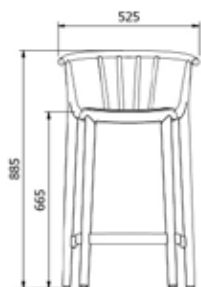

TABURETE WOODY MEDIO TAPIZADO

Taburete para uso interior y exterior. Fabricado en polipropileno con fibra de vidrio. Protección UV. Con espuma de secado rápido. Tapizados aptos para interiores y exteriores. Gramaje 275 gr/m²

MEDIDAS

W 52,5cm × L 49cm × H 88,5cm × Ha 66,5cm

W 20.67in × L 19.3in × H 34.85in × Ha 26.19in

CARACTERÍSTICAS

Peso 6,11 Kg.

CERTIFICACIONES

UNE-EN 16139, UNE-EN 581-1, UNE-EN 581-2

STD units	Packaging dim. (cm)	Units Container 20'	Units Container 40'	Units Container HC	Units Trayler 70m³	Units Truck 100m³
2X	x x	176	352	352	440	520
4X	x x	284	592	616	768	848

COMBINACIONES

	Rojo	Marfil	Chocolate	Azul Retro	Gris Verdoso	Arena	Gris Oscuro
Lino	☐	☐	☐	☐	☐	☐	☐
Carbón	☐	☐	☐	☐	☐	☐	☐
Calabaza	☐	☐	☐	☐	☐	☐	☐
Taupe	☐	☐	☐	☐	☐	☐	☐