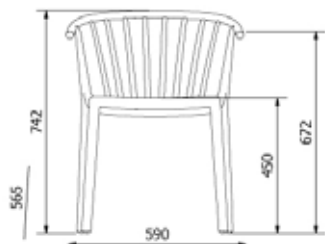

CERTIFICACIONES

UNE-EN 16139, UNE-EN 581-1, UNE-EN 581-2

SILLA WOODY TAPIZADA

Tapizado apto para interiores y exteriores. Composición Sunbrella®. Con espuma de secado rápido. Gramaje 275gr/m2. Para evitar marcas, por favor no apile las sillas tapizadas.

MEDIDAS

W 59cm × L 56,5cm × H 74,2cm × Hs 46cm × Ha 67,2cm

W 23.23in × L 22.25in × H 29.22in × Hs 18.12in × Ha 26.46in

CARACTERÍSTICAS

Peso 4,9 Kg.

STD units	Packaging dim. (cm)	Units Container 20'	Units Container 40'	Units Container HC	Units Trayler 70m³	Units Truck 100m³
2X	60.1 × 66.1 × 90	132	306	372	416	540
4X	60.7 × 73.7 × 96.9	260	548	632	652	912

COMBINACIONES

	Arena	Azul Retro	Chocolate	Gris Oscuro	Gris Verdoso	Marfil	Negro	Rojo
Calabaza	•		•	•		•	•	
Lino	•	•	•	•	•	•	•	•
Taupe	•		•		•	•	•	
Carbón		•		•			•	•