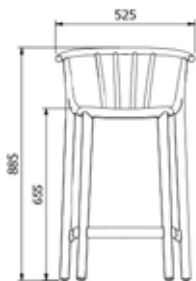

CERTIFICACIONES

NFEN581-1, UNE-EN 16139

TABURETE WOODY MEDIO

Taburete para uso interior y exterior. Fabricado en polipropileno con fibra de vidrio. Protección UV.

MEDIDAS

W 52,5cm × L 49cm × H 88,5cm × Hs 65,5cm

W 20.67in × L 19.3in × H 34.85in × Hs 25.79in

STD units	Packaging dim. (cm)	Units Container 20'	Units Container 40'	Units Container HC	Units Trayler 70m³	Units Truck 100m³
2X	x x	176	352	352	440	520
4X	x x	284	592	616	768	848
P24	x x	576	1152	1152	1272	1344

CARCASA

Arena	Azul Retro	Chocolate	Gris Oscuro	Gris Verdoso	Marfil	Negro	Rojo
•	•	•	•	•	•	•	•