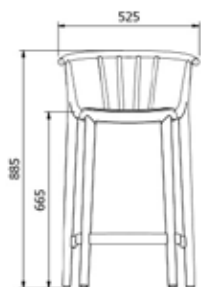

CERTIFICACIONES

UNE-EN 16139, UNE-EN 581-1, UNE-EN 581-2

TABURETE WOODY MEDIO TAPIZADO

Taburete para uso interior y exterior. Fabricado en polipropileno con fibra de vidrio. Protección UV. Con espuma de secado rápido. Tapizados aptos para interiores y exteriores. Gramaje 275 gr/m²

MEDIDAS

W 52,5cm × L 49cm × H 88,5cm × Ha 66,5cm

W 20.67in × L 19.3in × H 34.85in × Ha 26.19in

CARACTERÍSTICAS

Peso 6,11 Kg.

STD units	Packaging dim. (cm)	Units Container 20'	Units Container 40'	Units Container HC	Units Trayler 70m³	Units Truck 100m³
2X	x x	176	352	352	440	520
4X	x x	284	592	616	768	848

COMBINACIONES

	Arena	Azul Retro	Chocolate	Gris Oscuro	Gris Verdoso	Marfil	Rojo
Calabaza		☐	☐	☐	☐	☐	☐
Lino		☐	☐	☐	☐	☐	☐
Taupe		☐	☐	☐	☐	☐	☐
Carbón		☐	☐	☐	☐	☐	☐

info@arqmat.com

www.arqmat.com