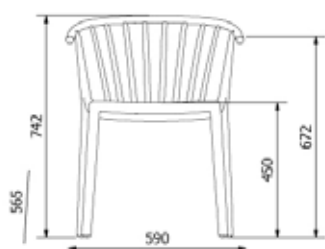

CERTIFICACIONES

UNE-EN 16139, UNE-EN 581-2, UNE-EN 581-1

SILLA WOODY

Silla con brazos para uso interior y exterior. Inyectada en fibra de vidrio con PP. Apilable. Protección UV. Peso neto 4,2 kg.

MEDIDAS

W 59cm × L 56,5cm × H 74,2cm × Hs 45cm × Ha 67,2cm
W 23.23in × L 22.25in × H 29.22in × Hs 17.72in × Ha 26.46in

CARACTERÍSTICAS

Peso 4,2 Kg. | Apilable máximo 10 unidades

STD units	Packaging dim. (cm)	Units Container 20'	Units Container 40'	Units Container HC	Units Trayler 70m ³	Units Truck 100m ³
2X	60.1 × 66.1 × 90	132	306	372	416	540
4X	60.7 × 73.7 × 96.9	260	548	632	652	912
P25	58 × 98 × 220	600	1200	1200	1350	1450

MEDIDAS

W 59cm × L 56,5cm × H 74,2cm × Hs 46cm × Ha 67,2cm

W 23.23in × L 22.25in × H 29.22in × Hs 18.12in × Ha 26.46in

CARACTERÍSTICAS

Peso 4,9 Kg.

STD units	Packaging dim. (cm)	Units Container 20'	Units Container 40'	Units Container HC	Units Trayler 70m ³	Units Truck 100m ³
2X	60.1 × 66.1 × 90	132	306	372	416	540
4X	60.7 × 73.7 × 96.9	260	548	632	652	912

MEDIDAS

W 52,5cm × L 50cm × H 98,5cm × Hs 75,5cm

W 20.67in × L 19.69in × H 38.78in × Hs 29.73in

CARACTERÍSTICAS

Peso 5,75 Kg. | Apilable máximo 6 unidades

STD units	Packaging dim. (cm)	Units Container 20'	Units Container 40'	Units Container HC	Units Trayler 70m ³	Units Truck 100m ³
2X	x x	176	352	352	440	520
4X	x x	284	592	616	768	848