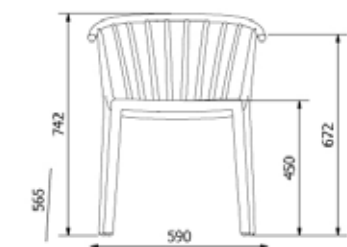

CARCASA

CERTIFICACIONES

UNE-EN 16139, UNE-EN 581-2, UNE-EN 581-1