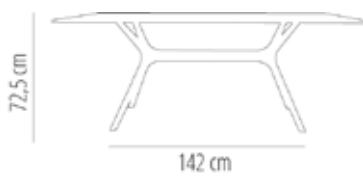

MESAS PIE VELA L

Mesa para uso interior y exterior con pie central compuesto por dos bases inyectadas en fibra de vidrio con PP mediante tecnología de moldeo asistida por gas, unidas por una barra de aluminio. Protección UV. Sobre de cristal templado.

CARACTERÍSTICAS MESA

W 90cm × L 180cm × H 74cm
 W 35.44in × L 70.87in × H 29.14in
Peso 51 Kg.

PREMIOS

Award of Excellence
 IIDA/HD Product
 Design 2014

Winner Interior
 Innovation Award
 2014

CERTIFICACIONES

CARACTERÍSTICAS MESA

W 110cm × L 150cm × H 74cm

W 43.31in × L 59.06in × H 29.14in

Peso 32,7 Kg.

STD units	Packaging dim. (cm)	Units Container 20'	Units Container 40'	Units Container HC	Units Trayler 70m ³	Units Truck 100m ³
1X	83 × 74 × 27		160		200	

CARACTERÍSTICAS MESA

H 73,5cm x Ø 80cm

H 28.94in x Ø 31.5in

Peso 17 Kg.

PREMIOS

Award of Excellence
IIDA/HD Product
Design 2014

Winner Interior
Innovation Award
2014

CERTIFICACIONES