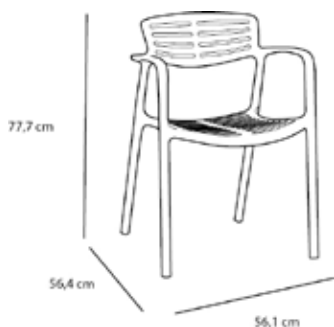

PREMIOS

CERTIFICACIONES

UNE-EN 16139, UNE-EN 581-2, UNE-EN 581-1

PREMIOS

CERTIFICACIONES

UNE-EN 16139, UNE-EN 581-2, UNE-EN 581-1

SILLA CON BRAZOS TOLEDO AIRE

Silla con brazos para uso interior y exterior. Fabricada en una sola pieza de polipropileno con fibra de vidrio mediante tecnología de moldeo asistida por gas. Apilable. Peso neto 3,85 kg.

MEDIDAS

W 55cm × L 58,5cm × H 77,7cm × Hs 44,5cm × Ha 68,4cm

W 21.66in × L 23.04in × H 30.6in × Hs 17.52in × Ha 26.93in

CARACTERÍSTICAS

Peso 3,85 Kg. | **Apilable máximo** 6 unidades

| STD units | Packaging dim. (cm) | Units Container 20' | Units Container 40' | Units Container HC | Units Trayler 70m ³ | Units Truck 100m ³ |
|-----------|---------------------|---------------------|---------------------|--------------------|--------------------------------|-------------------------------|
| 2X | 57 × 59.5 × 83 | 216 | 432 | 480 | 528 | 600 |
| 4X | 60.7 × 96.9 × 73.7 | 260 | 548 | 632 | 652 | 912 |
| P18 | 58 × 98 × 220 | 432 | 864 | 864 | 972 | 1044 |

MEDIDAS

W 55cm × L 58,5cm × H 77,7cm × Hs 44,5cm × Ha 68,4cm

W 21.66in × L 23.04in × H 30.6in × Hs 17.52in × Ha 26.93in

CARACTERÍSTICAS

Peso 3,9 Kg. | **Apilable máximo** 6 unidades

| STD units | Packaging dim. (cm) | Units Container 20' | Units Container 40' | Units Container HC | Units Trayler 70m ³ | Units Truck 100m ³ |
|-----------|---------------------|---------------------|---------------------|--------------------|--------------------------------|-------------------------------|
| 2X | x x | 216 | 432 | 480 | 528 | 600 |