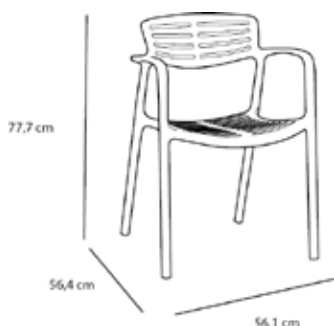

PREMIOS

CERTIFICACIONES

UNE-EN 16139, UNE-EN 581-2, UNE-EN 581-1

PREMIOS

CERTIFICACIONES

UNE-EN 16139, UNE-EN 581-2, UNE-EN 581-1

SILLA CON BRAZOS TOLEDO AIRE

Silla con brazos para uso interior y exterior. Fabricada en una sola pieza de polipropileno con fibra de vidrio mediante tecnología de moldeo asistida por gas. Apilable. Peso neto 3,85 kg.

MEDIDAS

W 55cm × L 58,5cm × H 77,7cm × Hs 44,5cm × Ha 68,4cm

W 21.66in × L 23.04in × H 30.6in × Hs 17.52in × Ha 26.93in

CARACTERÍSTICAS

Peso 3,85 Kg. | **Apilable máximo** 6 unidades

| STD units | Packaging dim. (cm) | Units Container 20' | Units Container 40' | Units Container HC | Units Trayler 70m ³ | Units Truck 100m ³ |
|-----------|---------------------|---------------------|---------------------|--------------------|--------------------------------|-------------------------------|
| 2X | 57 × 59.5 × 83 | 216 | 432 | 480 | 528 | 600 |
| 4X | 60.7 × 96.9 × 73.7 | 260 | 548 | 632 | 652 | 912 |
| P18 | 58 × 98 × 220 | 432 | 864 | 864 | 972 | 1044 |

MEDIDAS

W 55cm × L 58,5cm × H 77,7cm × Hs 44,5cm × Ha 68,4cm

W 21.66in × L 23.04in × H 30.6in × Hs 17.52in × Ha 26.93in

CARACTERÍSTICAS

Peso 3,9 Kg. | **Apilable máximo** 6 unidades

| STD units | Packaging dim. (cm) | Units Container 20' | Units Container 40' | Units Container HC | Units Trayler 70m ³ | Units Truck 100m ³ |
|-----------|---------------------|---------------------|---------------------|--------------------|--------------------------------|-------------------------------|
| 2X | x x | 216 | 432 | 480 | 528 | 600 |