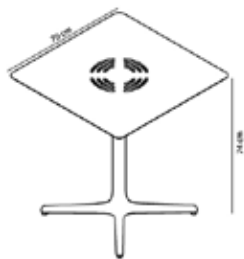

### DESCRIPCIÓN

Toledo Aire es la evolución de la icónica silla de aluminio Toledo. Producida en una sola pieza de polipropileno inyectado, consigue que sus formas fluyan conectando asiento, brazos y respaldo con una gran armonía. La variedad de colores, su peso ligero y sus fuertes atributos formales, hacen de la Toledo Aire una pieza atemporal que puede convivir en distintos espacios arquitectónicos.

### MESAS PIE TOLEDO

Mesa para uso interior y exterior. Estructura de aluminio pintado y sobre en compacto fenólico del mismo color.

#### CARACTERÍSTICAS MESA

W 70cm × L 70cm × H 74cm

W 27.56in × L 27.56in × H 29.14in

**Peso** 11,36 Kg.

STD units	Packaging dim. (cm)	Units Container 20'	Units Container 40'	Units Container HC	Units Trolley 70m <sup>3</sup>	Units Truck 100m <sup>3</sup>
1X	71 × 74 × 20	154	350	350	462	504