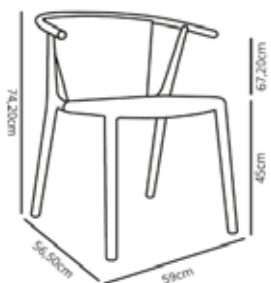

CERTIFICACIONES

UNE-EN 16139, UNE-EN 581-2, UNE-EN 581-1

CARCASA