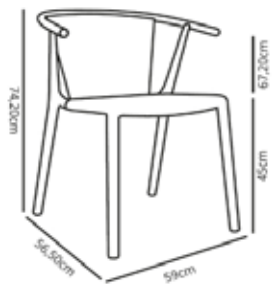

CERTIFICACIONES

UNE-EN 581-1, UNE-EN 581-2

SILLA STEELY TAPIZADA

Tapizado apto para interiores y exteriores. Composición Sunbrella®. Con espuma de secado rápido. Gramaje 275gr/m2. Para evitar marcas, por favor no apile las sillas tapizadas. Se ofrece la opción de tapizar solo el asiento.

MEDIDAS

W 59cm × L 56,5cm × H 74,2cm × Hs 46cm × Ha 67,2cm

W 23.23in × L 22.25in × H 29.22in × Hs 18.12in × Ha 26.46in

CARACTERÍSTICAS

Peso 5,7 Kg.

STD units	Packaging dim. (cm)	Units Container 20'	Units Container 40'	Units Container HC	Units Trayler 70m³	Units Truck 100m³
2X	60.1 × 66.1 × 90	132	306	372	416	540
4X	60.7 × 73.7 × 96.9	260	548	632	652	912

COMBINACIONES

	Arena	Azul Retro	Chocolate	Gris Oscuro	Marfil	Rojo
Calabaza		☐	☐	☐	☐	☐
Lino		☐	☐	☐	☐	☐
Taupe		☐	☐	☐	☐	☐
Carbón		☐	☐	☐	☐	☐