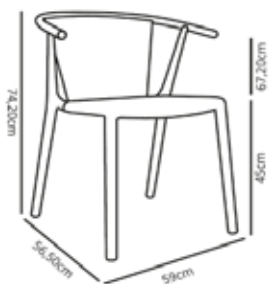

SILLAS STEELY

Diseñado por **Josep Llusçà**

DESCRIPCIÓN

El diseño de la silla Steely tiene un aroma sutilmente “vintage” con una imagen de silla metálica, apuesta por el equilibrio entre conceptos esenciales como ligereza, funcionalidad, ergonomía, y respeto al medio ambiente, con otros como resistencia, tanto en interiores como exteriores, durabilidad, y facilidad de mantenimiento. En la silla Steely hemos trabajado con curvas complejas y formas naturales como la de una gota de mercurio o un canto rodado, buscando el efecto en el plástico rígido de una espuma de poliuretano tapizado, una forma blanda que sugiera comodidad solo viéndola, antes de sentarse en la ella.

CERTIFICACIONES

UNE-EN 16139, UNE-EN 581-2, UNE-EN 581-1

SILLA CON BRAZOS STEELY

Silla con brazos para uso interior y exterior. Inyectada en fibra de vidrio con PP. Apilable. Protección UV. Peso neto 4,2 kg.

MEDIDAS

W 59cm × L 56,5cm × H 74,2cm × Hs 45cm × Ha 67,2cm

W 23.23in × L 22.25in × H 29.22in × Hs 17.72in × Ha 26.46in

CARACTERÍSTICAS

Peso 4,2 Kg. | **Apilable máximo** 10 unidades

STD units	Packaging dim. (cm)	Units Container 20'	Units Container 40'	Units Container HC	Units Trayler 70m³	Units Truck 100m³
2X	60.1 × 66.1 × 90	132	306	372	416	540
4X	60.7 × 73.7 × 96.9	260	548	632	652	912
P25	58 × 98 × 220	600	1200	1200	1350	1450