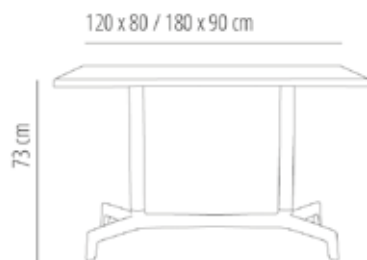

SPUTNIK

FICHA TÉCNICA

TABLEROS/PIES

	Blanco	Madera Lavada	Negro	Roble Ceniza	Roble Natural	Plateado
Blanco	•	•		•	•	•
Negro	•	•	•	•	•	•
Rojo	•	•		•	•	•