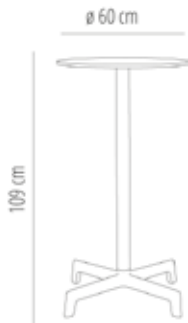

### MESAS PIE SPUTNIK

Mesa de pie central para uso interior y exterior. El pie se compone de dos partes, una carcasa inyectada en poliamida y un contrapeso de hierro pintado. Tubo de aluminio anodizado de  $\varnothing 60 \times 2$  mm. de grosor. Protección contra rayos UV. Sobre en compacto fenólico.

#### CARACTERÍSTICAS MESA

H 72,5cm  $\times$   $\varnothing$  60cm

H 28.55in  $\times$   $\varnothing$  23.63in

**Peso** 9,5 Kg.

STD units	Packaging dim. (cm)	Units Container 20'	Units Container 40'	Units Container HC	Units Trolley 70m <sup>3</sup>	Units Truck 100m <sup>3</sup>
1X	61 $\times$ 64 $\times$ 20					

#### TABLEROS

	 Blanco	 Negro	 Plateado	 Madera Lavada	 Roble Ceniza	 Roble Natural	 Pino Vintage
$\varnothing$ 60cm	•	•	•				
60x60cm	•	•	•				
80x80cm	•						
70x70cm	•	•	•	•	•	•	
70x60cm				•	•	•	
$\varnothing$ 80cm	•	•	•	•	•	•	
$\varnothing$ 70cm	•	•	•				
68x68cm	•						•

### CARACTERÍSTICAS MESA

H 72,5cm  $\times$   $\varnothing$  60cm

H 28.55in  $\times$   $\varnothing$  23.63in

**Peso** 10,46 Kg.

STD units	Packaging dim. (cm)	Units Container 20'	Units Container 40'	Units Container HC	Units Trayler 70m <sup>3</sup>	Units Truck 100m <sup>3</sup>
1X	61 $\times$ 64 $\times$ 20		736		890	