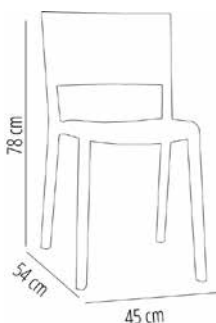

SILLAS SPOT

Diseñado por **Josep Llusçà**

DESCRIPCIÓN

Spot se convierte en una alternativa ideal para cualquier espacio interior y exterior, concebida especialmente para resolver espacios reducidos, con unas dimensiones muy ajustadas sin penalizar en absoluto la ergonomía y el confort.

CERTIFICACIONES

NFEN581-1, NFEN581-2

SILLA SPOT

Silla para uso interior y exterior. Inyectada en fibra de vidrio con PP mediante tecnología de moldeo asistida por gas. Apilable. Protección contra rayos UV. Peso neto 2,80 kg.

MEDIDAS

W 45cm × L 54cm × H 78cm × Hs 45cm

W 17.72in × L 21.26in × H 30.71in × Hs 17.72in

CARACTERÍSTICAS

Peso 2,8 Kg. | **Apilable máximo** 10 unidades

STD units	Packaging dim. (cm)	Units Container 20'	Units Container 40'	Units Container HC	Units Trayler 70m ³	Units Truck 100m ³
2X	60.1 × 66.1 × 90	138	306	304	416	562
4X	51.7 × 74.2 × 96.9	280	548	568	652	808
P22	58 × 98 × 218	528	1056	1056	1188	1276

MEDIDAS

W 45cm × L 54cm × H 78cm × Hs 45cm

W 17.72in × L 21.26in × H 30.71in × Hs 17.72in

CARACTERÍSTICAS

Peso 3,42 Kg. | **Apilable máximo** 10 unidades

STD units	Packaging dim. (cm)	Units Container 20'	Units Container 40'	Units Container HC	Units Trayler 70m ³	Units Truck 100m ³
2X	x x	138	306	304	416	562