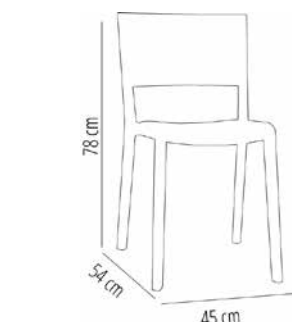

CARCASA

CERTIFICACIONES

UNE-EN 581-1