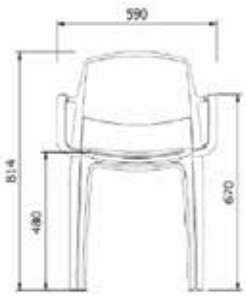

MEDIDAS

W 59cm × L 55,8cm × H 81,4cm × Hs 47cm × Ha 67cm

W 23.23in × L 21.97in × H 32.05in × Hs 18.51in × Ha 26.38in

CARACTERÍSTICAS

Peso 4,54 Kg. | **Apilable máximo** 9 unidades

STD units	Packaging dim. (cm)	Units Container 20'	Units Container 40'	Units Container HC	Units Trayler 70m ³	Units Truck 100m ³
4X	x x	256	524	572	800	800

CARCASA

CERTIFICACIONES

ANSI BIFMA X5.1

SILLA CON BRAZOS SMART TAPIZADA

Silla con brazos para uso interior y exterior. Fabricada en polipropileno con fibra de vidrio mediante tecnología de moldeo asistida por gas. Protección UV. Con espuma de secado rápido. Tapizados aptos para interiores y exteriores. Gramaje 275 gr/m²

MEDIDAS

W 59cm × L 55,8cm × H 81,4cm × Hs 48cm × Ha 67cm

W 23.23in × L 21.97in × H 32.05in × Hs 18.9in × Ha 26.38in

CARACTERÍSTICAS

Peso 5,24 Kg. | **Apilable máximo** 9 unidades

STD units	Packaging dim. (cm)	Units Container 20'	Units Container 40'	Units Container HC	Units Trayler 70m ³	Units Truck 100m ³
2X	x x					
4X	x x					
P20	x x					

MEDIDAS

W 49,3cm × L 55,8cm × H 81,4cm × Hs 48cm

W 19.41in × L 21.97in × H 32.05in × Hs 18.9in

CARACTERÍSTICAS

Peso 4,8 Kg. | **Apilable máximo** 9 unidades

STD units	Packaging dim. (cm)	Units Container 20'	Units Container 40'	Units Container HC	Units Trayler 70m ³	Units Truck 100m ³
2X	x x	134	316	362	480	536
4X	x x	152	308	332	424	436
P26	x x	624	1248	1248	1404	1456