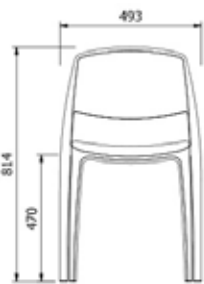

CERTIFICACIONES

ANSI BIFMA X5.1

SILLA CON BRAZOS SMART TAPIZADA

Silla con brazos para uso interior y exterior. Fabricada en polipropileno con fibra de vidrio mediante tecnología de moldeo asistida por gas. Protección UV. Con espuma de secado rápido. Tapizados aptos para interiores y exteriores. Gramaje 275 gr/m²

MEDIDAS

W 59cm × L 55,8cm × H 81,4cm × Hs 48cm × Ha 67cm

W 23.23in × L 21.97in × H 32.05in × Hs 18.9in × Ha 26.38in

CARACTERÍSTICAS

Peso 5,24 Kg. | **Apilable máximo** 9 unidades

STD units	Packaging dim. (cm)	Units Container 20'	Units Container 40'	Units Container HC	Units Trayler 70m³	Units Truck 100m³
2X	x x					
4X	x x					
P20	x x					

COMBINACIONES

	Arena	Azul Retro	Blanco	Gris Oscuro	Terra Cotta	Toscano
Carbón	•	•	•	•	•	•
Lino	•	•	•	•	•	•
Negro Sunbrella	•	•	•	•	•	•
Taupe	•	•	•	•	•	•
Azul mineral			•	•		
Calabaza			•	•		
Mimosa			•	•		

CERTIFICACIONES

ANSI BIFMA X5.1

SILLA SMART

Silla para uso interior y exterior. Fabricada en polipropileno con fibra de vidrio mediante tecnología de moldeo asistida por gas. Protección UV.

MEDIDAS

W 49,3cm × L 55,8cm × H 81cm × Hs 47cm

W 19.41in × L 21.97in × H 31.89in × Hs 18.51in

CARACTERÍSTICAS

Peso 4,14 Kg. | **Apilable máximo** 9 unidades

STD units	Packaging dim. (cm)	Units Container 20'	Units Container 40'	Units Container HC	Units Trayler 70m³	Units Truck 100m³
4x	x x	152	308	332	424	436

CARCASA