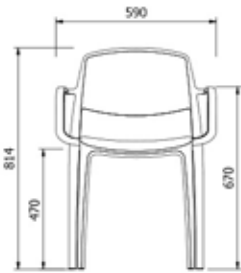

SILLAS SMART

Diseñado por **Javier Cuñado**

DESCRIPCIÓN

Con la silla SMART hemos querido crear una experiencia de usuario diferente. Se trataba de generar un concepto simpático, con formas dinámicas que transmitieran movimiento y fluyeran con sensualidad, con un toque fresco y detalles muy cuidados. Su personalidad no va reñida con su funcionalidad y gran versatilidad. Es atractiva, ligera y sorprendentemente robusta, con una amplia propuesta de colores capaces de mimetizarse en entornos muy diversos.

SMART es una propuesta que no te dejará indiferente.