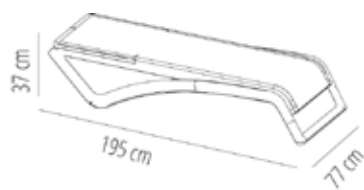

TUMBONA SKY CLUB

Tumbona apilable para uso interior y exterior. Estructura de polipropileno reforzado con fibra de vidrio. Reclinable en 5 posiciones, incluyendo posición extraplana ideal para estar tumbado boca abajo. Respaldo con tope de seguridad. Ruedas de patas traseras y tacos antideslizantes en la delanteras y traseras. Peso neto 13,7 kg.

MEDIDAS

W 77cm × L 195cm × H 37cm

W 30.32in × L 76.78in × H 14.57in

CARACTERÍSTICAS

Peso 13,7 Kg. | **Apilable máximo** 20 unidades

CERTIFICACIONES

UNE-EN 581-1, UNE-EN 581-2

STD units	Packaging dim. (cm)	Units Container 20'	Units Container 40'	Units Container HC	Units Trayler 70m ³	Units Truck 100m ³
2X	75 × 195 × 50		144		200	
P20	77,5 × 220 × 196	180	360	360	440	480

MEDIDAS

W 77cm × L 195cm × H 37cm

W 30.32in × L 76.78in × H 14.57in

CARACTERÍSTICAS

Peso 13,7 Kg. | Apilable máximo 0 unidades

CERTIFICACIONES

UNE-EN 581-1, UNE-EN 581-2

STD units	Packaging dim. (cm)	Units Container 20'	Units Container 40'	Units Container HC	Units Trayler 70m ³	Units Truck 100m ³
2X	75 × 195 × 50		144		200	
P20	77.5 × 220 × 196	180	360	360	440	480