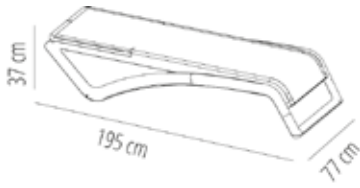

TUMBONA SKY PREMIUM

Tumbona apilable para uso interior y exterior. Estructura de polipropileno reforzado con fibra de vidrio. Reclinable en 5 posiciones, incluyendo posición extraplana ideal para estar tumbado boca abajo. Respaldo con tope de seguridad. Ruedas de patas traseras y tacos antideslizantes en la delanteras y traseras. Peso neto 13,7 kg.

MEDIDAS

W 77cm × L 195cm × H 37cm

W 30.32in × L 76.78in × H 14.57in

CARACTERÍSTICAS

Peso 13,7 Kg. | Apilable máximo 0 unidades

CERTIFICACIONES

UNE-EN 581-1, UNE-EN 581-2

STD units	Packaging dim. (cm)	Units Container 20'	Units Container 40'	Units Container HC	Units Trayler 70m³	Units Truck 100m³
2X	75 × 195 × 50		144		200	
P20	77.5 × 220 × 196	180	360	360	440	480