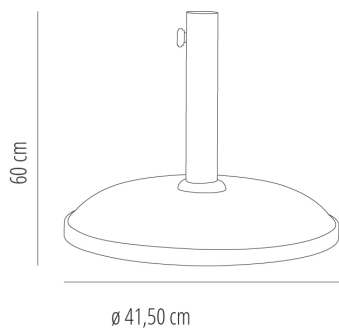

PIE PARASOL SIRO 15 NEGRO

DESCRIPCIÓN

Pie de parasol negro de 15 kg. Base de cemento con estructura de acero y aro de caucho protector. Base de diámetro de 48 cm. Apto para mástiles de Ø30-41 mm. Peso neto 15 kg

MEDIDAS

H 60cm × Ø 41,5cm

H 23.63in × Ø 16.34in

CARACTERÍSTICAS

Peso 15 Kg.

STD units	Packaging dim. (cm)	Units Container 20'	Units Container 40'	Units Container HC	Units Trayler 70m³	Units Truck 100m³
1X	48 × 11 × 54	900	2300		2845	