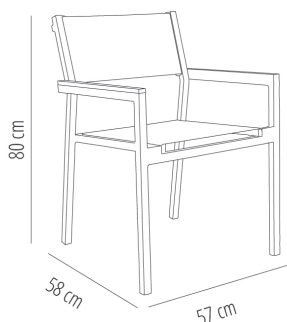

SILLA CON BRAZOS SHIO

DESCRIPCIÓN

Sillón apilable para exterior. Estructura de aluminio pintado por pulverización en color blanco. Asiento y respaldo de Textilene de color blanco. Embellecedor de madera ultratech en los apoyabrazos. Uniones de soldadura reforzados. Peso neto 3 kg.

MEDIDAS

W 57cm × L 58cm × H 80cm × Ha 62cm

W 22.45in × L 22.84in × H 31.5in × Ha 24.41in

CARACTERÍSTICAS

Peso 3 Kg.

Apilable max 4 Unidades

STD units	Packaging dim. (cm)	Units Container 20'	Units Container 40'	Units Container HC	Units Trayler 70m ³	Units Truck 100m ³
4X	58.5 × 73.5 × 103	192	416	416	464	464
24X	× ×	0	1248	1248	1456	1456