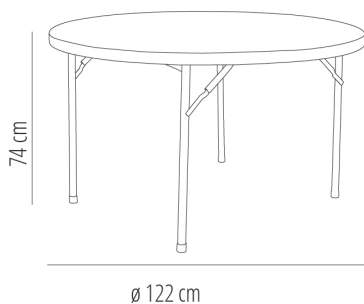

### DESCRIPCIÓN

Mesa plegable con estructura de acero pintado. Sobre de polietileno de alta densidad, en color gris claro. Grosor del sobre: 45 mm. Sobre estanco de una sola pieza sin uniones. Peso neto: 12 kg. Travesaños ergonómicos.

### MEDIDAS

W 122cm × L 122cm × H 74cm × Ø 122cm

W 48.04in × L 48.04in × H 29.14in × Ø 48.04in

### CARACTERÍSTICAS

Peso 12 Kg.

STD units	Packaging dim. (cm)	Units Container 20'	Units Container 40'	Units Container HC	Units Traylor 70m <sup>3</sup>	Units Truck 100m <sup>3</sup>
1X	123 × 123 × 4.4	253	505	566	609	871
P34	125 × 125 × 215	136	306	306	340	408